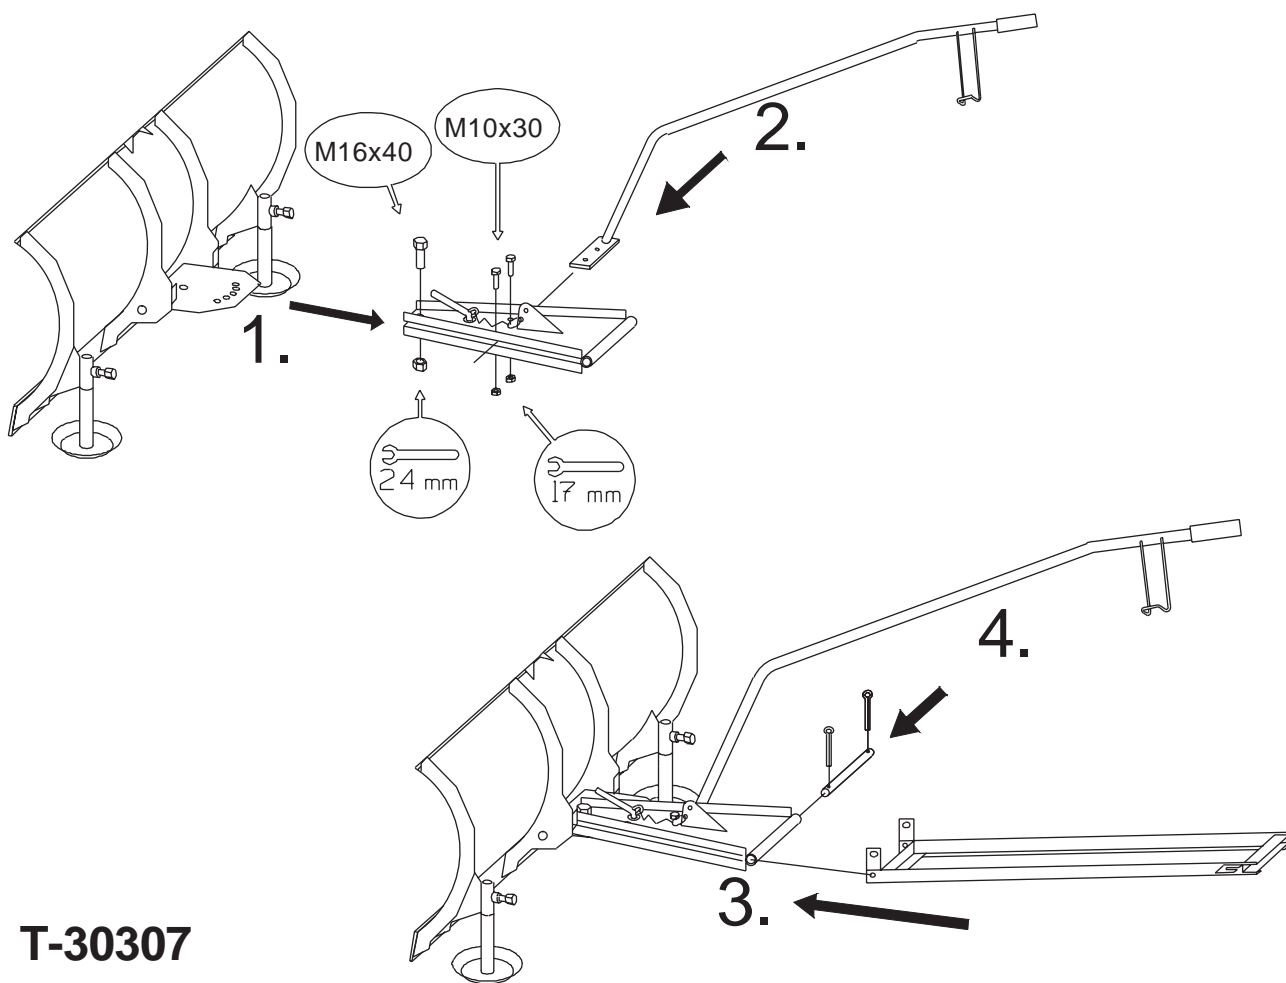

T-30307

**MADE IN FINLAND
BY KOVA**

964 99 40-02

T-30307

964 99 40-02

		<ul style="list-style-type: none"> 1 M16x40 1 M16 2 M10x30 2 M10 2 M10 1 53x19x03 3 3.2x25 	
<p>1 kg</p>	<p>31 kg</p>	<p>1100 mm</p>	<p>± 30°</p>

T-30307

964 99 40-02

T-30307