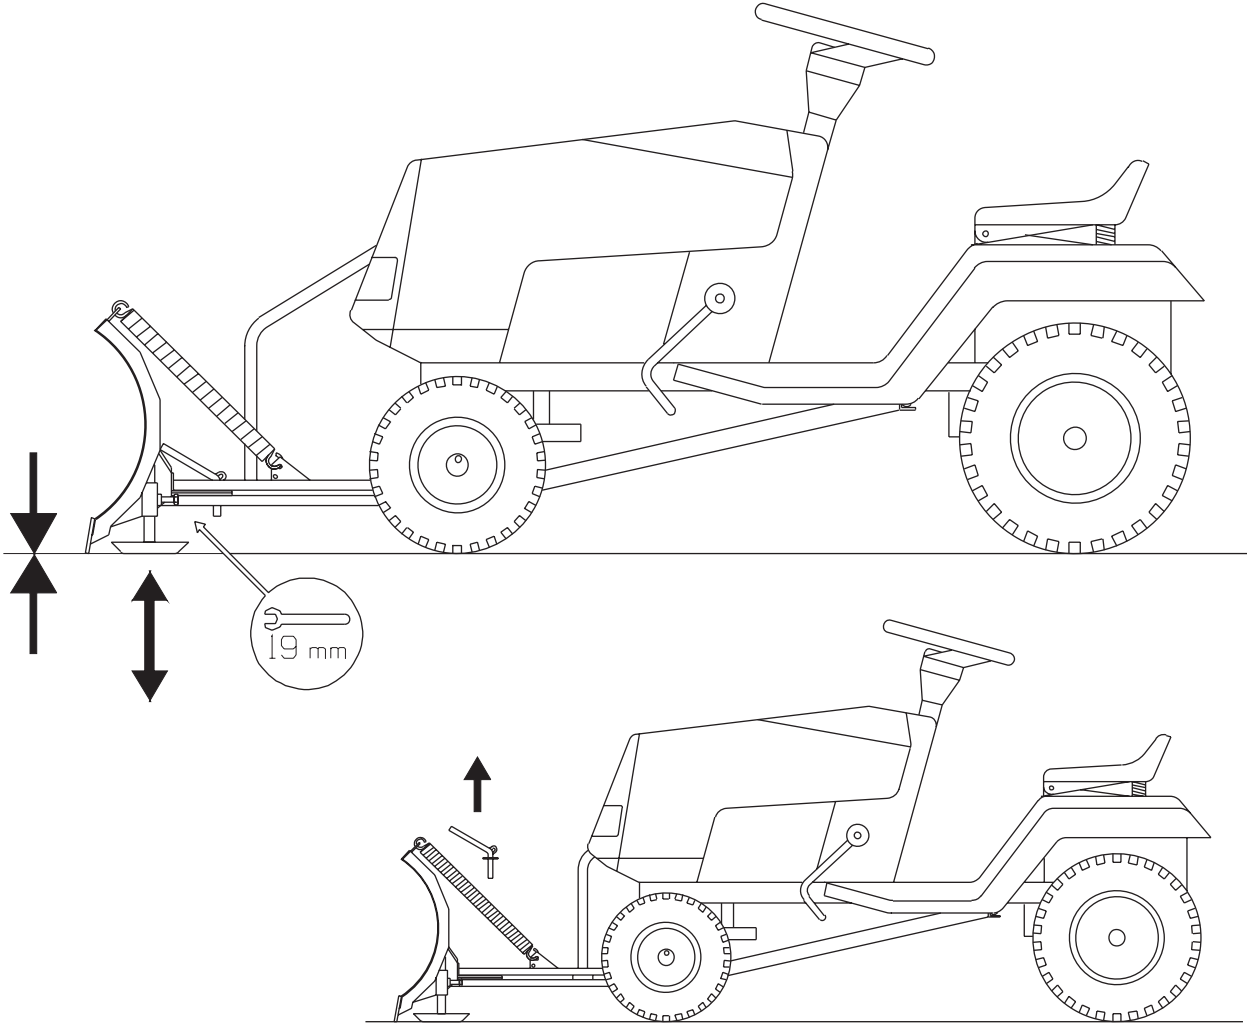

**SNÖBLAD
PUSKULEVY
SNØSKJÆR
SCHNEERÄUMSCHILD
SNOW BLADE
SNESKRABER
CHASSE-NEIGE**

**Instruktion
Käyttöohjeet
Instruksjon
Bedienungsanleitung
Instructions
Brugsanvisning
Manuel d'utilisation**

964 99 40-02

T-30307

**MADE IN FINLAND
BY KOVA**

964 99 40-02

T-30307

964 99 40-02

		<ul style="list-style-type: none"> 1 M16x40 1 M16 2 M10x30 2 M10 2 M10 1 53x19x03 3 3.2x25 	
<p>1 kg</p>	<p>31 kg</p>	<p>1100 mm</p>	<p>± 30°</p>