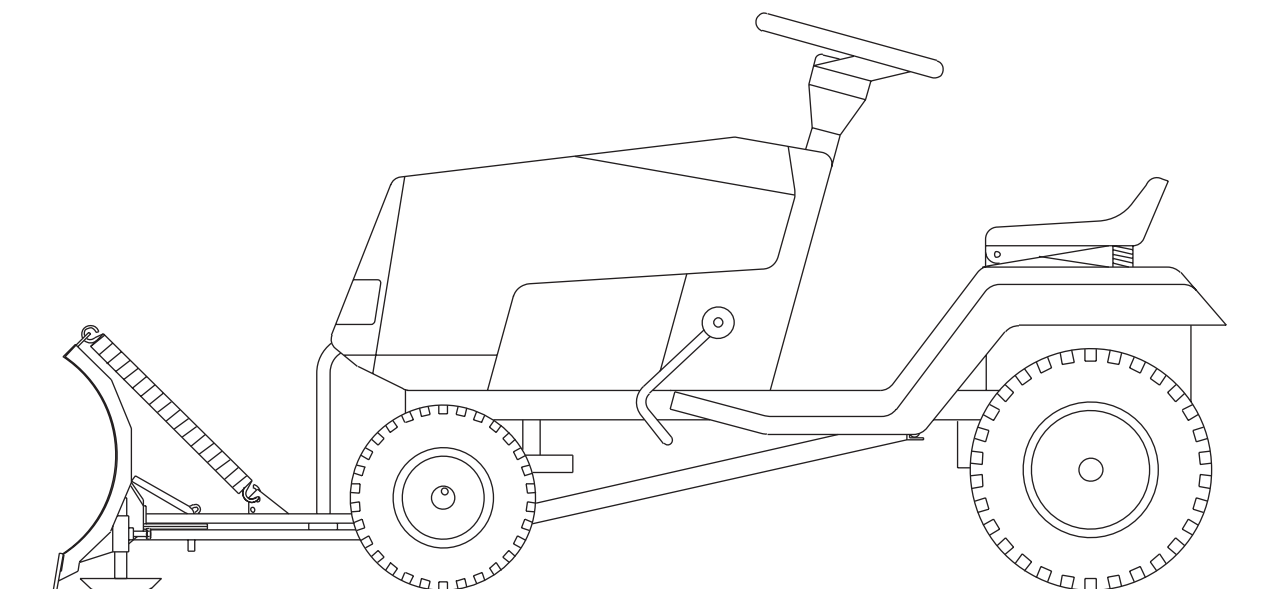

**SNÖBLAD
PUSKULEVY
SNØSKJÆR
SCHNEERÄUMSCHILD
SNOW BLADE
SNESKRABER
CHASSE-NEIGE**

**Instruktion
Käyttöohjeet
Instruksjon
Bedienungsanleitung
Instructions
Brugsanvisning
Manuel d'utilisation**

964 99 40-02

T-30307

**MADE IN FINLAND
BY KOVA**

964 99 40-02

T-30307

964 99 40-02

		<ul style="list-style-type: none"> 1 M16x40 1 M16 2 M10x30 2 M10 2 M10 1 53x19x03 3 3.2x25 	
<p>1 kg</p>	<p>31 kg</p>	<p>1100 mm</p>	<p>± 30°</p>