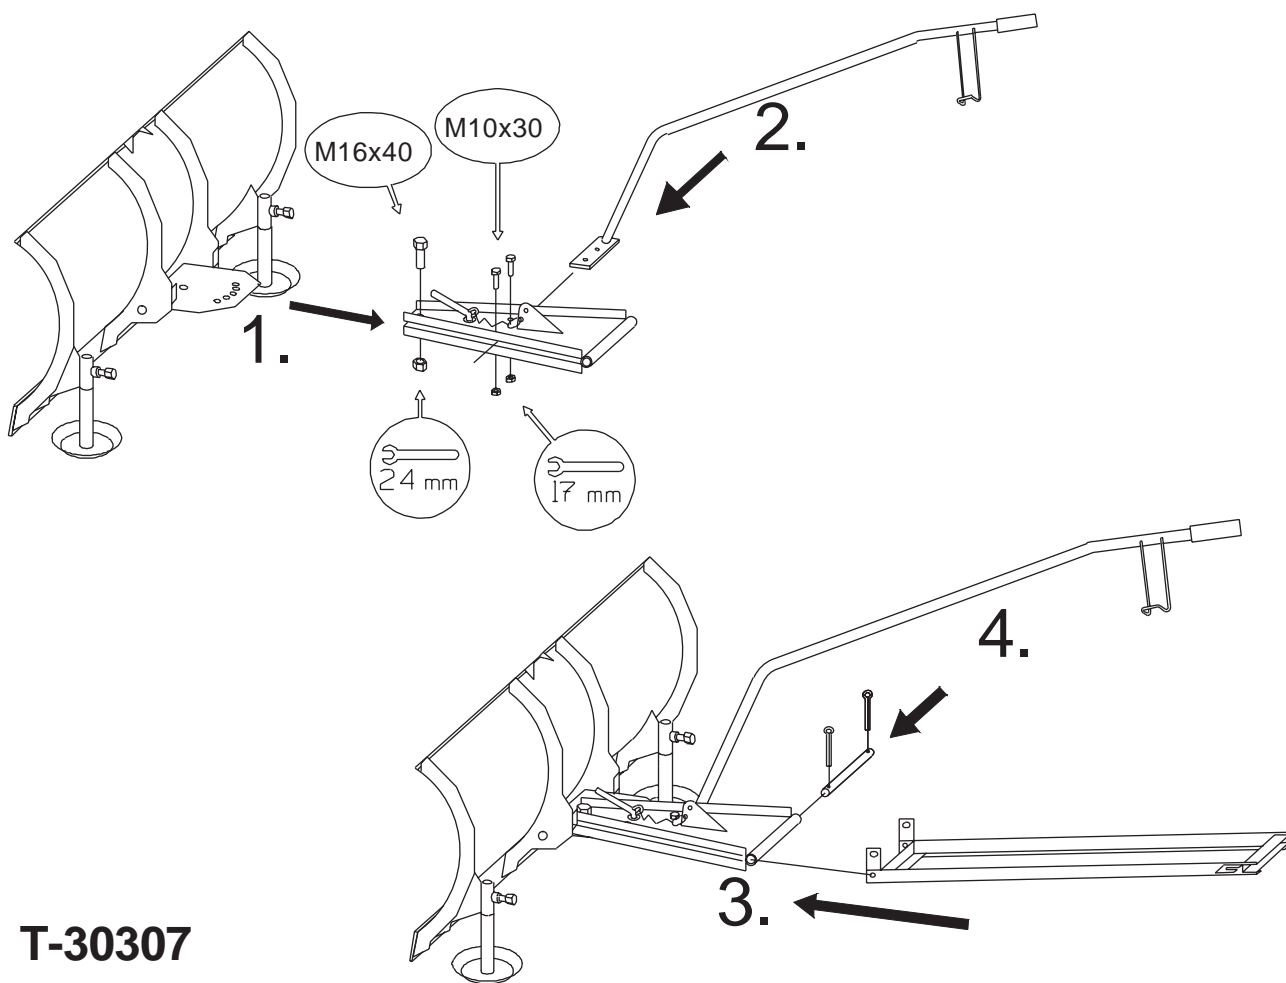

T-30307

**MADE IN FINLAND
BY KOVA**

964 99 40-02

T-30307

964 99 40-02

		<ul style="list-style-type: none"> 1 M16x40 1 M16 2 M10x30 2 M10 2 M10 1 53x19x03 3 3.2x25 	
<p>1 kg</p>	<p>31 kg</p>	<p>1100 mm</p>	<p>± 30°</p>