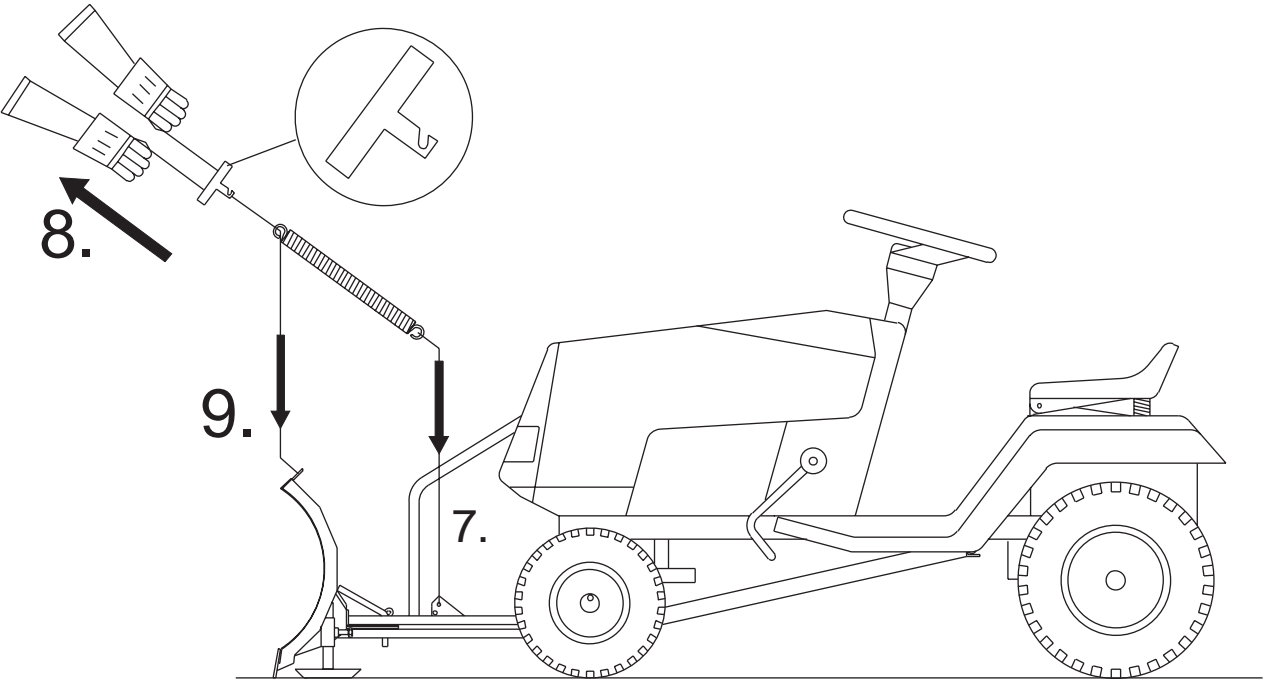

964 99 40-02

T-30307