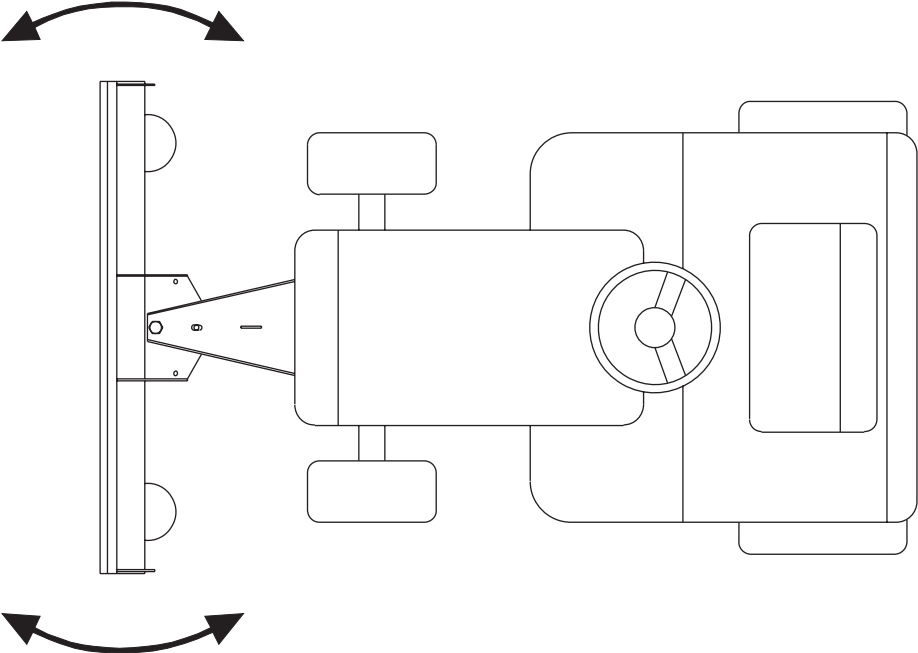

**SNÖBLAD
PUSKULEVY
SNØSKJÆR
SCHNEERÄUMSCHILD
SNOW BLADE
SNESKRABER
CHASSE-NEIGE**

**Instruktion
Käyttöohjeet
Instruksjon
Bedienungsanleitung
Instructions
Brugsanvisning
Manuel d'utilisation**

964 99 40-02

T-30307

**MADE IN FINLAND
BY KOVA**

964 99 40-02

T-30307

964 99 40-02

		<ul style="list-style-type: none"> 1 M16x40 1 M16 2 M10x30 2 M10 2 M10 1 53x19x03 3 3.2x25 	
<p>1 kg</p>	<p>31 kg</p>	<p>1100 mm</p>	<p>± 30°</p>