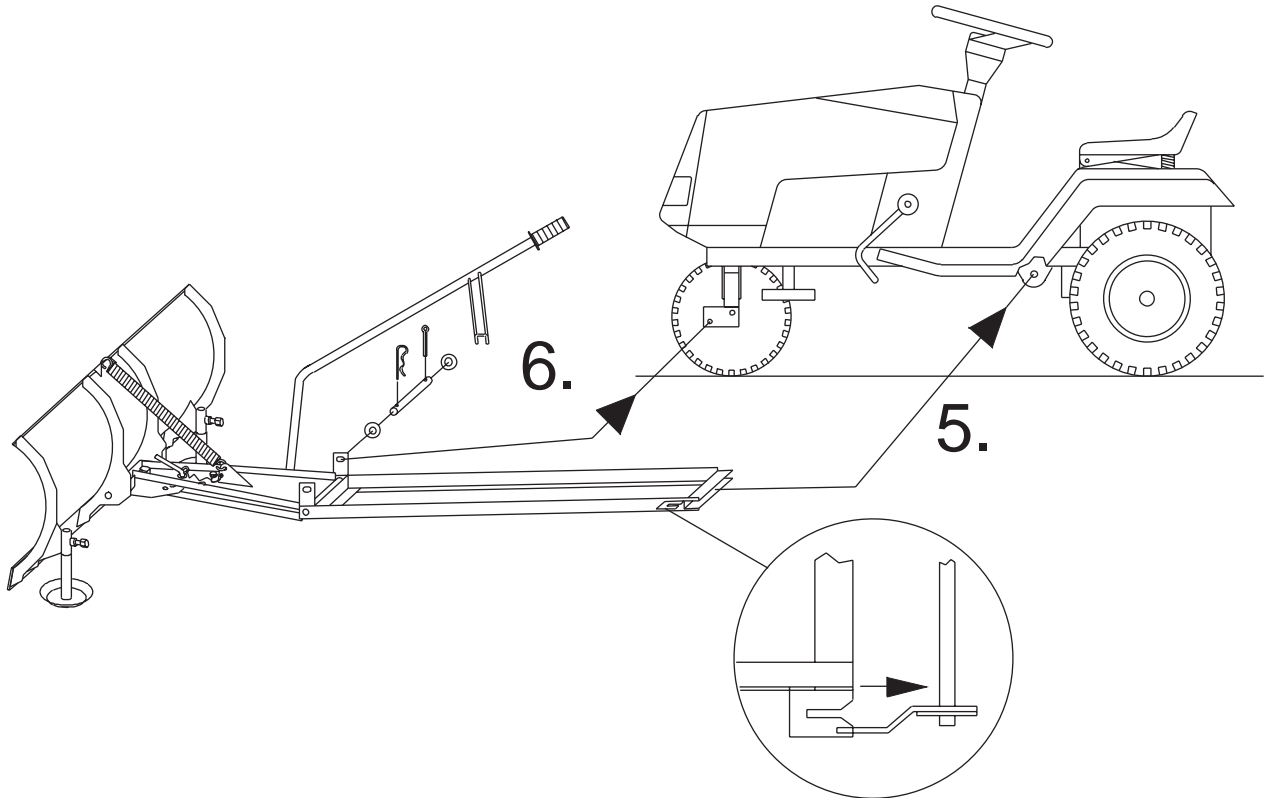

964 99 40-02

T-30307