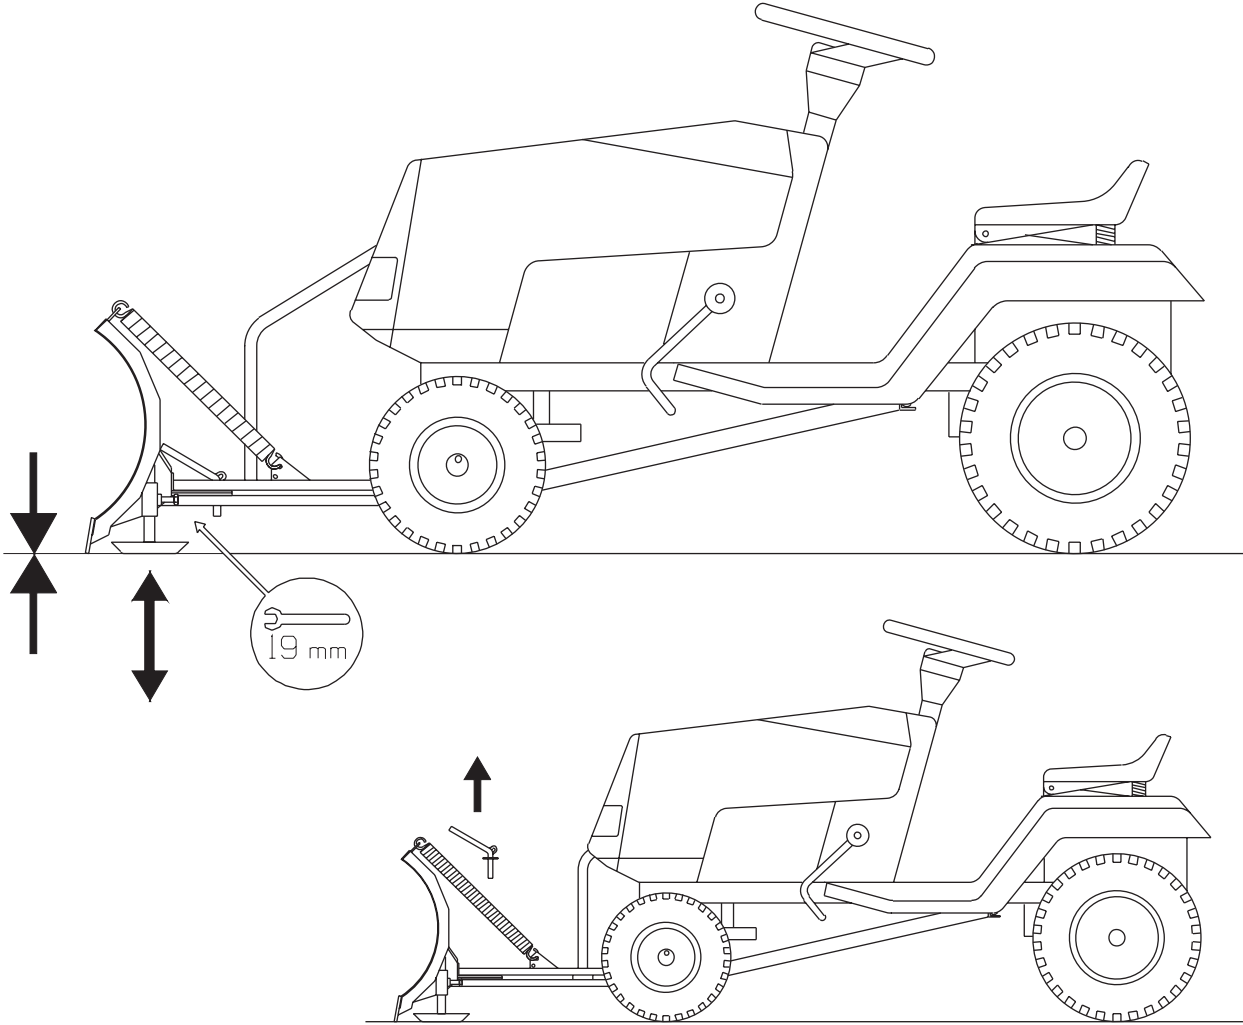

**SNÖBLAD
PUSKULEVY
SNØSKJÆR
SCHNEERÄUMSCHILD
SNOW BLADE
SNESKRABER
CHASSE-NEIGE**

**Instruktion
Käyttöohjeet
Instruksjon
Bedienungsanleitung
Instructions
Brugsanvisning
Manuel d'utilisation**

964 99 40-02

T-30307

**MADE IN FINLAND
BY KOVA**

964 99 40-02

T-30307

964 99 40-02

		<ul style="list-style-type: none"> 1 M16x40 1 M16 2 M10x30 2 M10 2 M10 1 53x19x03 3 3.2x25 	
<p>1 kg</p>	<p>31 kg</p>	<p>1100 mm</p>	<p>± 30°</p>