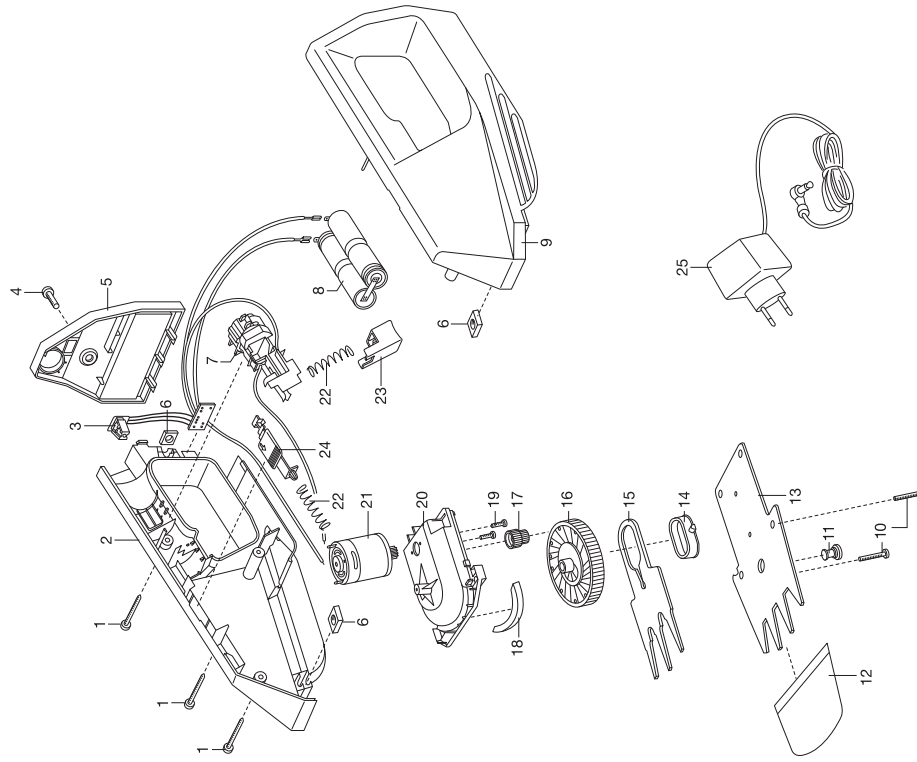

Art.-Nr. 2525

Bild Nr. Picture No.	Ersatzteil-Nr. Spare Part No.	Bezeichnung	Description	Désignation
Art. 2500				
		Accu 3 <u>bis Baujahr 2003</u>	Accu 3 <u>until 2003</u>	Accu 3 <u>jusqu'a 2003</u>
1	2546-00.600.28	Blechschrabe 4,2x19-C-H	Sheet metal screw 4,2x19-C-H	Vis à tôle 4,2x19-C-H
4	2500-00.600.48	Schlitzschraube	Slotted screw	Vis à fente
6	2500-00.600.41	Vierkantmutter	Square nut	Écrou carré
8	2500-00.630.00	Accu 3 NC, vollst.	Accu 3 NC, cpl.	Accu 3 NC, cpl.
10	817-00.600.28	Linsenschraube M4x12 H besch.	Oval head screw M4x12 H	Vis à tête bombée M4x12 H
11	2345-00.000.04	Bolzen	Bolt	Boulon
11-15	2345-00.610.00	Messersatz, vollst. (Art. 2345-20)	Blade set, cpl. (Art. 2345-20)	Jeu de lames, cpl. (Réf. 2345-20)
14	2345-00.000.03	Messerführung	Slide locating ring	Guide-lame ovale
16	2330-00.000.01	Excenterrad, aussenverzahnt	Eccentric gear wheel	Roue excentrique
17	2500-00.600.32	Doppelrad	Twin gear wheel	Pignon double
18	2320-00.000.29	Abstreifer, natur	Stripper, nature	Mousse de protection, la nature
19	2500-00.600.46	Linsenschraube M2,6x6-H, besch.	Oval head screw M2,6x6-H	Vis à tête bombée M2,6x6-H
21	2500-00.610.00	Elektromotor, vollst.	Electric motor, cpl.	Moteur électrique, cpl.
25	2105-00.620.00	Steckerladegerät EU/DE	Battery charger EU/DE	Transformateur de charge EU/DE
	2110-00.600.45	Ladebuchse	Loading socket	Douille de chargement
Art. 2505				
		Accu 4 <u>bis Baujahr 2003</u>	Accu 4 <u>until 2003</u>	Accu 4 <u>jusqu'a 2003</u>
8	2505-00.620.00	Accu 4 NC, vollst.	Accu 4 NC, cpl.	Accu 4 NC, cpl.
		Alle anderen Teile wie bei Art. 2500	All other spare parts see art. 2500	Pour toutes les autres pièces, voir réf. 2500
Art. 2510				
		Accu 6 <u>bis Baujahr 2003</u>	Accu 6 <u>until 2003</u>	Accu 6 <u>jusqu'a 2003</u>
1	2510-00.600.16	Radkappe, grau	Wheel cover, gray	Enjoliveur de roue, gris
2	2165-00.600.27	Radsicherung	Locking ring for wheel	Circlips pour roue
3	2510-00.600.11	Rad	Wheel	Roue
4	2546-00.600.28	Blechschrabe 4,2x19-C-H	Sheet metal screw 4,2x19-C-H	Vis à tôle 4,2x19-C-H
7	2500-00.600.48	Schlitzschraube	Slotted screw	Vis à fente
9	2500-00.600.41	Vierkantmutter	Square nut	Écrou carré
11	2510-00.631.00	Accu 6 NC, vollst.	Accu 6 NC, cpl.	Accu 6 NC, cpl.
13	817-00.600.28	Linsenschraube M4x12 H besch.	Oval head screw M4x12 H	Vis à tête bombée M4x12 H
14-18	2346-00.610.00	Messersatz, vollst. (Art. 2346-20)	Blade set, cpl. (Art. 2346-20)	Jeu de lames, cpl. (Réf. 2346-20)
19	2330-00.000.01	Excenterrad, aussenverzahnt	Eccentric gear wheel	Roue excentrique
20	2500-00.600.32	Doppelrad	Twin gear wheel	Pignon double
21	2320-00.000.29	Abstreifer, natur	Stripper, nature	Mousse de protection, la nature
23	2510-00.720.00	Motorträger, kpl.	Motor support, cpl.	Support de moteur, cpl.
24	2510-00.610.00	Elektromotor, vollst.	Electric motor, cpl.	Moteur électrique, cpl.
28	2105-00.620.00	Steckerladegerät EU/DE	Battery charger EU/DE	Transformateur de charge EU/DE
	2110-00.600.45	Ladebuchse	Loading socket	Douille de chargement
		Nur die aufgeführten Teile sind lieferbar!	Only the mentioned spare parts are available!	Seules les pièces indiquées sont disponibles!