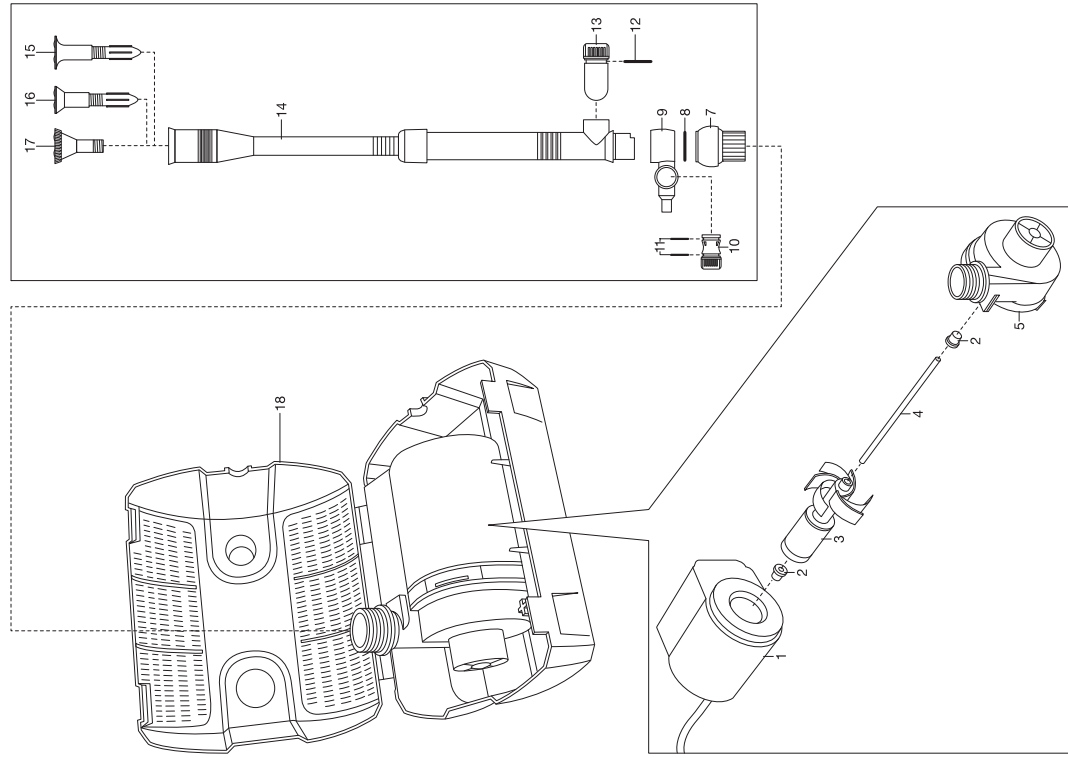

Art.-Nr. 7647  
 Art.-Nr. 7648  
 Art.-Nr. 7649

Bild Nr. Picture No.	Ersatzteil-Nr. Spare Part No.	Bezeichnung	Description	Désignation
<b>Art. 7647</b>		<b>Wasserspielpumpen-Set FP 500</b> <u>bis Baujahr 2007</u>	<b>Fountain Pump Set FP 500</b> <u>until 2007</u>	<b>Pompe pour jets d'eau FP 500</b> <u>jusqu'a 2007</u>
7-11	7647-00.900.03	Kugelgelenk 1/2", kpl.	Globe joint 1/2", cpl.	Rotule 1/2", cpl.
12-17	7647-00.901.00	Zubehörbeutel	Accessory bag	Sachet d'accessoires
<b>Art. 7648</b>		<b>Wasserspielpumpen-Set FP 750</b> <u>bis Baujahr 2007</u>	<b>Fountain Pump Set FP 750</b> <u>until 2007</u>	<b>Pompe pour jets d'eau FP 750</b> <u>jusqu'a 2007</u>
3	7648-00.900.01	Laufeinheit 750/750 E	Movement unit 750/750 E	Turbine 750/750 E
		Alle anderen Teile wie bei Art. 7647	All other spare parts see art. 7647	Pour toutes les autres pièces, voir réf. 7647
<b>Art. 7649</b>		<b>Wasserspielpumpen-Set FP 1400</b> <u>bis Baujahr 2007</u>	<b>Fountain Pump Set FP 1400</b> <u>until 2007</u>	<b>Pompe pour jets d'eau FP 1400</b> <u>jusqu'a 2007</u>
2-4	7855-00.900.03	Laufeinheit 1200 - Index A -	Movement unit 1200 - Index A -	Turbine 1200 - Index A -
2-4	7649-00.900.02	Laufeinheit - Index B -	Movement unit - Index B -	Turbine - Index B -
5	7651-00.900.02	Pumpendeckel 1000 E - Index B -	Pump cap 1000 E - Index B -	Couvercle de pompe 1000 E - Index B -
		Alle anderen Teile wie bei Art. 7647	All other spare parts see art. 7647	Pour toutes les autres pièces, voir réf. 7647
<b>Art. 7650</b>		<b>Wasserspielpumpen-Set FP 750 E</b> <u>bis Baujahr 2012</u>	<b>Fountain Pump Set FP 750 E</b> <u>until 2012</u>	<b>Pompe pour jets d'eau FP 750 E</b> <u>jusqu'a 2012</u>
3	7648-00.900.01	Laufeinheit 750/750 E	Movement unit 750/750 E	Turbine 750/750 E
5-9	7650-00.901.00	Teichrandfilter, klein	Filter, small	Filtre, petit
6-8,10,20-27	7650-00.902.00	Polybeutel 750 E, kpl.	Accessory bag 750 E, cpl.	Sachet d'accessories 750 E, cpl.
14-19	7650-00.900.04	Verteiler klein, kpl.	Distributor, cpl., small	Distributeur d'eau, cpl., petit
21		Wasserglocke (Art. 7816-20) 3/4", 26,5 mm	Water bell (Art. 7816-20) 3/4", 26,5 mm	Jets en Gloche 3/4" (Réf. 7816-20), 26,5 mm
24	7884-00.600.00	Teleskoprohr 3/4"	Telescope tube 3/4"	Tube prolongateur 3/4"
25,26	7814-00.600.00	Kaskade 3/4"	Cascade 3/4"	Cascade 3/4"
<b>Art. 7651</b>		<b>Wasserspielpumpen-Set FP 1000 E</b> <u>bis Baujahr 2008</u>	<b>Fountain Pump Set FP 1000 E</b> <u>until 2008</u>	<b>Pompe pour jets d'eau FP 1000 E</b> <u>jusqu'a 2008</u>
2 - 4	7651-00.900.01	Laufeinheit 1000 E	Movement unit 1000 E	Turbine 1000 E
6-8,10,20-27	7651-00.901.00	Polybeutel 1000 E-2500 E, kpl.	Accessory bag 1000 E-2500 E, cpl.	Sachet d'access. 1000 E-2500 E, cpl.
11	7651-00.900.02	Pumpendeckel 1000 E - Index B -	Pump cap 1000 E - Index B -	Couvercle de pompe 1000 E - Index B -
		Alle anderen Teile wie bei Art. 7650	All other spare parts see Art. 7650	Pour toutes les autres pièces, voir réf. 7650
<b>Art. 7652</b>		<b>Wasserspielpumpen-Set FP 1400 E</b> <u>bis Baujahr 2012</u>	<b>Fountain Pump Set FP 1400 E</b> <u>until 2012</u>	<b>Pompe pour jets d'eau FP 1400 E</b> <u>jusqu'a 2012</u>
2 - 4	7855-00.900.03	Laufeinheit 1200 - Index A -	Movement unit 1200 - Index A -	Turbine 1200 - Index A -
6-8,10,20-27	7651-00.901.00	Polybeutel 1000 E-2500 E, kpl.	Accessory bag 1000 E-2500 E, cpl.	Sachet d'access. 1000 E-2500 E, cpl.
2 - 4	7649-00.900.02	Laufeinheit - Index B -	Movement unit - Index B -	Turbine - Index B -
11	7651-00.900.02	Pumpendeckel 1000 E - Index B -	Pump cap 1000 E - Index B -	Couvercle de pompe 1000 E - Index B -
		Alle anderen Teile wie bei Art. 7650	All other spare parts see Art. 7650	Pour toutes les autres pièces, voir réf. 7650
<b>Art. 7653</b>		<b>Wasserspielpumpen-Set FP 1800 E</b> <u>bis Baujahr 2006</u>	<b>Fountain Pump Set FP 1800 E</b> <u>until 2006</u>	<b>Pompe pour jets d'eau FP 1800 E</b> <u>jusqu'a 2006</u>
2 - 4	7858-00.900.01	Laufeinheit 1800 E - Index A -	Movement unit 1800 E - Index A -	Turbine 1800 E - Index A -
6-8,10,20-27	7651-00.901.00	Polybeutel 1000 E-2500 E, kpl.	Accessory bag 1000 E-2500 E, cpl.	Sachet d'access. 1000 E-2500 E, cpl.
2 - 4	7649-00.900.02	Laufeinheit - Index B -	Movement unit - Index B -	Turbine - Index B -
		Alle anderen Teile wie bei Art. 7650	All other spare parts see Art. 7650	Pour toutes les autres pièces, voir réf. 7650
<b>Art. 7654</b>		<b>Wasserspielpumpen-Set FP 2500 E</b> <u>bis Baujahr 2012</u>	<b>Fountain Pump Set FP 2500 E</b> <u>until 2012</u>	<b>Pompe pour jets d'eau FP 2500 E</b> <u>jusqu'a 2012</u>
2 - 4	7654-00.900.01	Laufeinheit 2500 E - Index A -	Movement unit 2500 E - Index A -	Turbine 2500 E - Index A -
6-8,10,20-27	7651-00.901.00	Polybeutel 1000 E-2500 E, kpl.	Accessory bag 1000 E-2500 E, cpl.	Sachet d'access. 1000 E-2500 E, cpl.
11	7654-00.900.02	Pumpendeckel 2500 E	Pump cap 2500 E	Couvercle de pompe 2500 E
		Alle anderen Teile wie bei Art. 7650	All other spare parts see Art. 7650	Pour toutes les autres pièces, voir réf. 7650
		Nur die aufgeführten Teile sind lieferbar!	Only the mentioned spare parts are available!	Seules les pièces indiquées sont disponibles!