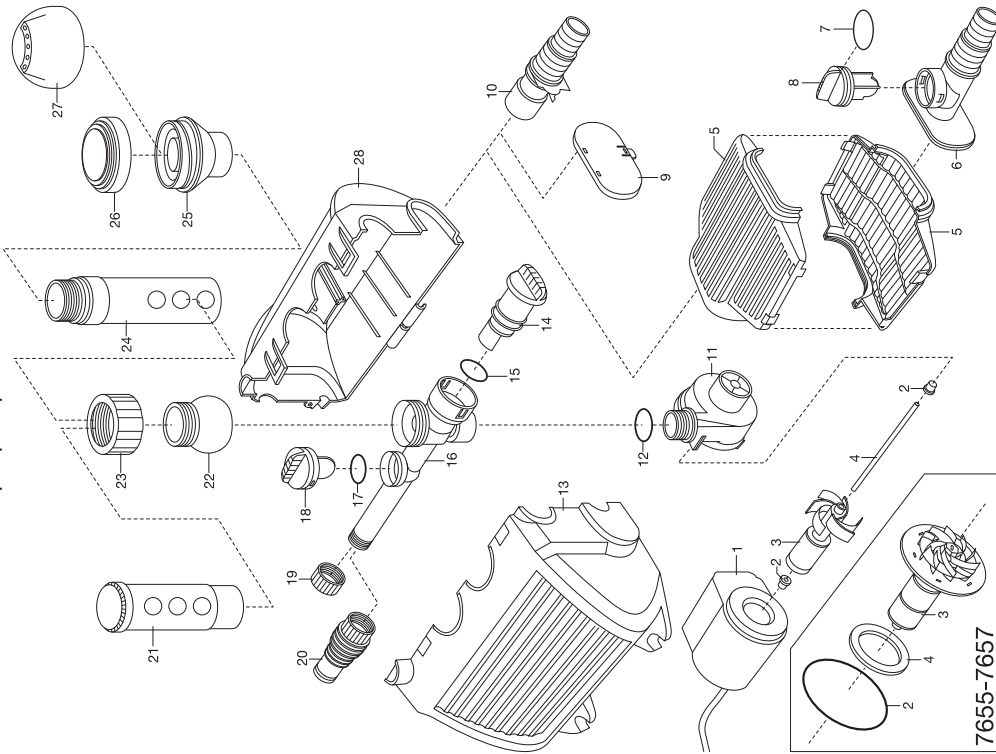

Wasserspielpumpen-Set FP 750 E
Wasserspielpumpen-Set FP 1000 E
Wasserspielpumpen-Set FP 1400 E
Wasserspielpumpen-Set FP 1800 E
Wasserspielpumpen-Set FP 2500 E
Wasserspielpumpen-Set FP 4000 E
Wasserspielpumpen-Set FP 5000 E
Wasserspielpumpen-Set FP 7500 E

Art.-Nr. 7650
Art.-Nr. 7651
Art.-Nr. 7652
Art.-Nr. 7653
Art.-Nr. 7654
Art.-Nr. 7655
Art.-Nr. 7656
Art.-Nr. 7657