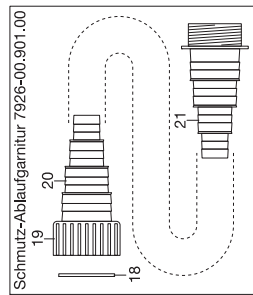

Art.-Nr. 7926  
 Art.-Nr. 7927  
 Art.-Nr. 7928  
 Art.-Nr. 7929  
 Art.-Nr. 7900  
 Art.-Nr. 7912

Bild Nr. Picture No.	Ersatzteil-Nr. Spare Part No.	Bezeichnung	Description	Désignation
<b>Art. 7900</b> <b>Art. 7912</b>		<b>UVC-Teichfilter F 12000</b> <b>UVC-Teichfilter F 16000</b> bis <u>Baujahr 2012</u>	<b>UV Pond Filter F 12000</b> <b>UV Pond Filter F 16000</b> until 2012	<b>Filtre de bassin UVC F 12000</b> <b>Filtre de bassin UVC F 16000</b> jusqu'à 2012
1	7926-00.900.01	# Steuergerät 7/9/11 Watt	Control unit 7/9/11 W	Élément de commande 7/9/11 W
2	7863-00.900.02	O-Ring 60x2,5	O-ring 60x2,5	Joint torique 60x2,5
3	5390-00.701.00	# UVC-Lampe 11 Watt (Art. 5390-20)	Lamp UVC 11 W (Art. 5390-20)	Lampe UVC 11 W (Réf. 5390-20)
4	7905-00.900.04	Glasrohr	Glass tube	Tube en verre
5	7905-00.900.03	O-Ring 32x4	O-ring 32x4	Joint torique 32x4
6	7903-00.900.06	Klemmhülse	Collet	Bague
7	7926-00.900.04	UVC-Gehäuse	UVC-Case	UVC-Boîtier
9-11	7926-00.902.00	Polybeutel, kpl.	Accessory bag, cpl.	Sachet d'accessories, cpl.
9,2	7937-00.900.03	Universalanschluss	Universal connector	Embout universel
10,19	7868-00.900.07	Überwurfmutter 1 1/2"	Union nut 1 1/2"	Écrou-raccord 1 1/2"
11,18	7940-00.900.01	Flachdichtung 1 1/2", weiss	Washer 1 1/2", white	Joint plat 1 1/2", blanc
12	7901-00.900.01	Verschlusskappe 1 1/2"	Sealing cap 1 1/2"	Chapeau de fermeture 1 1/2"
15	7926-00.900.06	Schaumhalter	Support	Support
16	7900-00.900.03	Filterschwamm, schwarz	Filter sponge, black	Filtre en mousse, noir
16	7900-00.900.04	Filterschwamm, blau	Filter sponge, blue	Filtre en mousse, bleu
18-21	7926-00.901.00	Schmutzablaufgarnitur	Expiration of dirt set	Kit d'évacuation de résidus
21	7904-00.900.11	Anschlussstück	Connector	Pièce de raccordement
22	1210-00.600.62	Blechschräube 3,5x16-C-H	Sheet metal screw 3,5x16-C-H	Vis à tôle 3,5x19-C-H
<b>Art. 7926</b>		<b>UVC-Teichfilter F 3000</b> bis <u>Baujahr 2007</u>	<b>UV Pond Filter F 3000</b> until 2007	<b>UV Filtre F 3000</b> jusqu'à 2007
1	7926-00.900.01	# Steuergerät 7/9/11 Watt	Control unit 7/9/11 W	Élément de commande 7/9/11 W
2	7863-00.900.02	O-Ring 60x2,5	O-ring 60x2,5	Joint torique 60x2,5
3	5388-00.701.00	# UVC-Lampe 7W (Art. 5388-20)	Lamp UVC 7 W (Art. 5388-20)	Lampe UVC 7 W (Réf. 5388-20)
4	7905-00.900.04	Glasrohr	Glass tube	Tube en verre
5	7905-00.900.03	O-Ring 32x4	O-ring 32x4	Joint torique 32x4
6	7903-00.900.06	Klemmhülse	Collet	Bague
7	7926-00.900.04	UVC-Gehäuse	UVC-Case	UVC-Boîtier
8	7926-00.900.05	Filterdeckel	Filter cover	Couvercle de filtre
9,2	7937-00.900.03	Universalanschluss	Universal connector	Embout universel
10,19	7868-00.900.07	Überwurfmutter 1 1/2"	Union nut 1 1/2"	Écrou-raccord 1 1/2"
11,18	7940-00.900.01	Flachdichtung 1 1/2", weiss	Washer 1 1/2", white	Joint plat 1 1/2", blanc
12	7901-00.900.01	Verschlusskappe 1 1/2"	Sealing cap 1 1/2"	Chapeau de fermeture 1 1/2"
15	7926-00.900.06	Schaumhalter	Support	Support
16	7926-00.900.07	Filterschwamm, schwarz	Filter sponge, black	Filtre en mousse, noir
16	7926-00.900.08	Filterschwamm, blau	Filter sponge, blue	Filtre en mousse, bleu
9-11	7926-00.902.00	Polybeutel, kpl.	Accessory bag, cpl.	Sachet d'accessories, cpl.
18-21	7926-00.901.00	Schmutzablaufgarnitur	Expiration of dirt set	Kit d'évacuation de résidus
21	7904-00.900.11	Anschlussstück	Connector	Pièce de raccordement
22	1210-00.600.62	Blechschräube 3,5x16-C-H	Sheet metal screw 3,5x16-C-H	Vis à tôle 3,5x19-C-H
<b>Art. 7927</b> <b>Art. 7931</b>		<b>UVC-Teichfilter F 6000</b> <b>UVC-Teichfilter-Set FS 6000</b> bis <u>Baujahr 2007</u>	<b>UV Pond Filter F 6000</b> <b>UV Pond Filter Set FS 6000</b> until 2007	<b>UV Filtre F 6000</b> <b>Filtre de bassin UVC FS 6000 - Kit</b> jusqu'à 2007
3	5389-00.701.00	# UVC-Lampe 9 W (Art. 5389-20)	Lamp UVC 9 W (Art. 5389-20)	Lampe UVC 9 W (Réf. 5389-20)
<b>Art. 7928</b>		<b>UVC-Teichfilter F 9000</b> bis <u>Baujahr 2007</u>	<b>UV Pond Filter F 9000</b> until 2007	<b>UV Filtre F 9000</b> jusqu'à 2007
3	5389-00.701.00	# UVC-Lampe 9 W (Art. 5389-20)	Lamp UVC 9 W (Art. 5389-20)	Lampe UVC 9 W (Réf. 5389-20)
8	7926-00.900.05	Filterdeckel	Filter cover	Couvercle de filtre
<b>Art. 7929</b>		<b>UVC-Teichfilter F 12000</b> bis <u>Baujahr 2007</u>	<b>UV Pond Filter F 12000</b> until 2007	<b>UV Filtre F 12000</b> jusqu'à 2007
3	5390-00.701.00	# UVC-Lampe 11 Watt (Art. 5390-20)	Lamp UVC 11 W (Art. 5390-20)	Lampe UVC 11 W (Réf. 5390-20)
8	7926-00.900.05	Filterdeckel	Filter cover	Couvercle de filtre
		Alle anderen Teile wie bei Art. 7926	All other spare parts art. 7926	Pour toutes les autres pièces, voir 7926
<b>Art. 7930</b>		<b>UVC-Filter-Set FS 5000</b> bis <u>Baujahr 2006</u>	<b>Promo filter FS 5000 with UVC</b> until 2006	<b>Kit de filtrage FS 5000</b> jusqu'à 2006
3	7930-00.900.03	Flachdichtung	Washer	Joint plat
8	1414-00.000.01	Filter, grau	Filter, grey	Filtre, gris
9	7919-00.900.06	Bio-Filterelemente	Bio-filter elements	Éléments de filtre biologiques
10	7919-00.900.07	Filtergranulat	Filter granulates	Granulat de filtre
11	7930-00.900.06	Filterschaum	Filter sponge	Filtre en mousse
20	7930-00.900.12	Netzteil UVC	Mains lead UVC	Cordon d'alimentation UVC
21	7903-00.900.06	Klemmhülse	Collet	Bague
22	7930-00.900.08	Quarzglasrohr	Glass tube	Tube en verre
23	7905-00.900.03	O-Ring 32x4	O-ring 32x4	Joint torique 32x4
31	7909-00.900.03	Laufeinheit 3000	Movement unit 3000	Turbine 3000
32	5389-00.701.00	# UVC-Lampe 9 W (Art. 5389-20)	Lamp UVC 9 W (Art. 5389-20)	Lampe UVC 9 W (Réf. 5389-20)
27	7872-00.900.10	Filtergehäuse	Filter case	Carter de filtre
29-31	7600-00.901.00	Pumpe, kpl.	Pump, cpl.	Pompe, cpl.
<b>Art. 7937</b>		<b>UVC-Teichklärer 9W</b> bis <u>Baujahr 2008</u>	<b>Pond purifier w.UVC 9W</b> until 2008	<b>Purificateurs de bassin UVC 9W</b> jusqu'à 2008
	7937-00.900.03	Universalanschluss	Universal connector	Embout universel
	7868-00.900.07	Überwurfmutter 1 1/2"	Union nut 1 1/2"	Écrou-raccord 1 1/2"
	7940-00.900.01	Flachdichtung 1 1/2", weiss	Washer 1 1/2", white	Joint plat 1 1/2", blanc
	7901-00.900.01	Verschlusskappe 1 1/2"	Sealing cap 1 1/2"	Chapeau de fermeture 1 1/2"
	7905-00.900.04	Glasrohr	Glass tube	Tube en verre
	7905-00.900.03	O-Ring 32x4	O-ring 32x4	Joint torique 32x4
	7937-00.900.06	O-Ring 77,5x2,62	O-ring 77,5x2,62	Joint torique 77,5x2,62
	5389-00.701.00	# UVC-Lampe 9 W (Art. 5389-20)	Lamp UVC 9 W (Art. 5389-20)	Lampe UVC 9 W (Réf. 5389-20)
<b>Art. 7938</b>		<b>UVC-Teichklärer 11W</b> bis <u>Baujahr 2008</u>	<b>Pond purifier w.UVC 11W</b> until 2008	<b>Purificateurs de bassin UVC 11W</b> jusqu'à 2008
	7938-00.900.01	Steuergerät 11 Watt	Control unit 11 W	Élément de commande 11 W
	5390-00.701.00	# UVC-Lampe 11 Watt (Art. 5390-20)	Lamp UVC 11 W (Art. 5390-20)	Lampe UVC 11 W (Réf. 5390-20)
		Alle anderen Teile wie bei Art. 7937	All other spare parts art. 7937	Pour toutes les autres pièces, voir 7937
		Nur die aufgeführten Teile sind lieferbar!	Only the mentioned spare parts are available!	Seules les pièces indiquées sont disponibles!