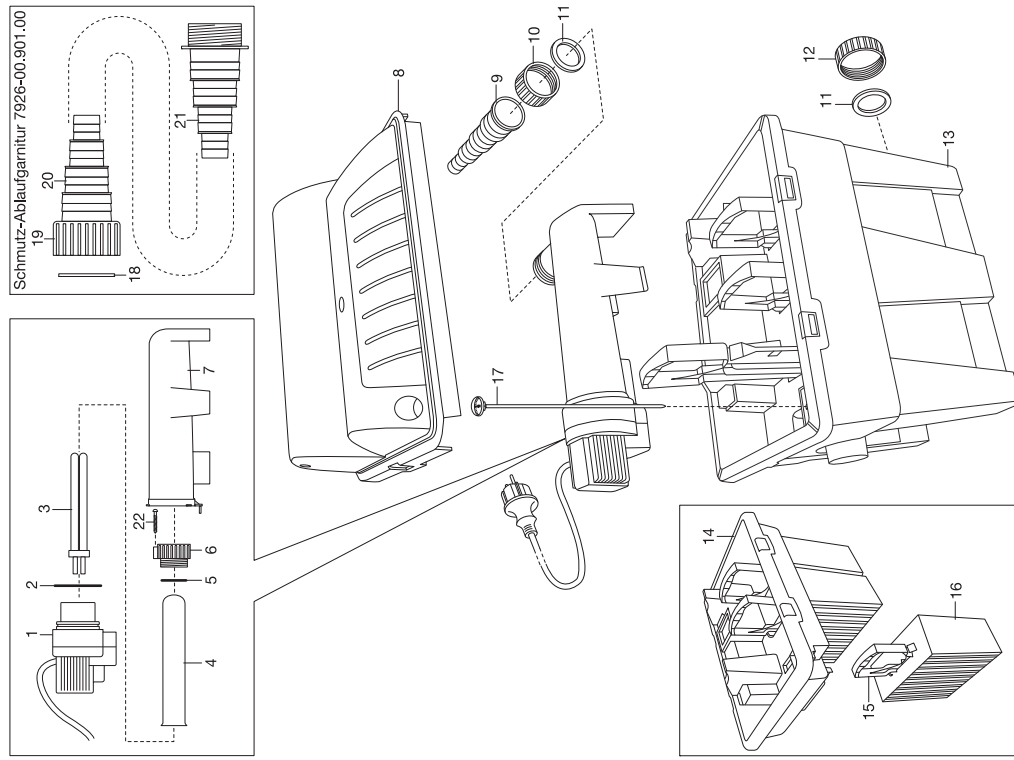

Art.-Nr. 7926  
 Art.-Nr. 7927  
 Art.-Nr. 7928  
 Art.-Nr. 7929  
 Art.-Nr. 7900  
 Art.-Nr. 7912

Bild Nr. Picture No.	Ersatzteil-Nr. Spare Part No.	Bezeichnung	Description	Désignation
<b>Art. 7900</b> <b>Art. 7912</b>		<b>UVC-Teichfilter F 12000</b> <b>UVC-Teichfilter F 16000</b> bis <u>Baujahr 2012</u>	<b>UV Pond Filter F 12000</b> <b>UV Pond Filter F 16000</b> until 2012	<b>Filtre de bassin UVC F 12000</b> <b>Filtre de bassin UVC F 16000</b> jusqu'à 2012
1	7926-00.900.01	# Steuergerät 7/9/11 Watt	Control unit 7/9/11 W	Élément de commande 7/9/11 W
2	7863-00.900.02	O-Ring 60x2,5	O-ring 60x2,5	Joint torique 60x2,5
3	5390-00.701.00	# UVC-Lampe 11 Watt (Art. 5390-20)	Lamp UVC 11 W (Art. 5390-20)	Lampe UVC 11 W (Réf. 5390-20)
4	7905-00.900.04	Glasrohr	Glass tube	Tube en verre
5	7905-00.900.03	O-Ring 32x4	O-ring 32x4	Joint torique 32x4
6	7903-00.900.06	Klemmhülse	Collet	Bague
7	7926-00.900.04	UVC-Gehäuse	UVC-Case	UVC-Boîtier
9-11	7926-00.902.00	Polybeutel, kpl.	Accessory bag, cpl.	Sachet d'accessories, cpl.
9,2	7937-00.900.03	Universalanschluss	Universal connector	Embout universel
10,19	7868-00.900.07	Überwurfmutter 1 1/2"	Union nut 1 1/2"	Écrou-raccord 1 1/2"
11,18	7940-00.900.01	Flachdichtung 1 1/2", weiss	Washer 1 1/2", white	Joint plat 1 1/2", blanc
12	7901-00.900.01	Verschlusskappe 1 1/2"	Sealing cap 1 1/2"	Chapeau de fermeture 1 1/2"
15	7926-00.900.06	Schaumhalter	Support	Support
16	7900-00.900.03	Filterschwamm, schwarz	Filter sponge, black	Filtre en mousse, noir
16	7900-00.900.04	Filterschwamm, blau	Filter sponge, blue	Filtre en mousse, bleu
18-21	7926-00.901.00	Schmutzablaufgarnitur	Expiration of dirt set	Kit d'évacuation de résidus
21	7904-00.900.11	Anschlussstück	Connector	Pièce de raccordement
22	1210-00.600.62	Blechschräube 3,5x16-C-H	Sheet metal screw 3,5x16-C-H	Vis à tôle 3,5x19-C-H
<b>Art. 7926</b>		<b>UVC-Teichfilter F 3000</b> bis <u>Baujahr 2007</u>	<b>UV Pond Filter F 3000</b> until 2007	<b>UV Filtre F 3000</b> jusqu'à 2007
1	7926-00.900.01	# Steuergerät 7/9/11 Watt	Control unit 7/9/11 W	Élément de commande 7/9/11 W
2	7863-00.900.02	O-Ring 60x2,5	O-ring 60x2,5	Joint torique 60x2,5
3	5388-00.701.00	# UVC-Lampe 7W (Art. 5388-20)	Lamp UVC 7 W (Art. 5388-20)	Lampe UVC 7 W (Réf. 5388-20)
4	7905-00.900.04	Glasrohr	Glass tube	Tube en verre
5	7905-00.900.03	O-Ring 32x4	O-ring 32x4	Joint torique 32x4
6	7903-00.900.06	Klemmhülse	Collet	Bague
7	7926-00.900.04	UVC-Gehäuse	UVC-Case	UVC-Boîtier
8	7926-00.900.05	Filterdeckel	Filter cover	Couvercle de filtre
9,2	7937-00.900.03	Universalanschluss	Universal connector	Embout universel
10,19	7868-00.900.07	Überwurfmutter 1 1/2"	Union nut 1 1/2"	Écrou-raccord 1 1/2"
11,18	7940-00.900.01	Flachdichtung 1 1/2", weiss	Washer 1 1/2", white	Joint plat 1 1/2", blanc
12	7901-00.900.01	Verschlusskappe 1 1/2"	Sealing cap 1 1/2"	Chapeau de fermeture 1 1/2"
15	7926-00.900.06	Schaumhalter	Support	Support
16	7926-00.900.07	Filterschwamm, schwarz	Filter sponge, black	Filtre en mousse, noir
16	7926-00.900.08	Filterschwamm, blau	Filter sponge, blue	Filtre en mousse, bleu
9-11	7926-00.902.00	Polybeutel, kpl.	Accessory bag, cpl.	Sachet d'accessories, cpl.
18-21	7926-00.901.00	Schmutzablaufgarnitur	Expiration of dirt set	Kit d'évacuation de résidus
21	7904-00.900.11	Anschlussstück	Connector	Pièce de raccordement
22	1210-00.600.62	Blechschräube 3,5x16-C-H	Sheet metal screw 3,5x16-C-H	Vis à tôle 3,5x19-C-H
<b>Art. 7927</b> <b>Art. 7931</b>		<b>UVC-Teichfilter F 6000</b> <b>UVC-Teichfilter-Set FS 6000</b> bis <u>Baujahr 2007</u>	<b>UV Pond Filter F 6000</b> <b>UV Pond Filter Set FS 6000</b> until 2007	<b>UV Filtre F 6000</b> <b>Filtre de bassin UVC FS 6000 - Kit</b> jusqu'à 2007
3	5389-00.701.00	# UVC-Lampe 9 W (Art. 5389-20)	Lamp UVC 9 W (Art. 5389-20)	Lampe UVC 9 W (Réf. 5389-20)
<b>Art. 7928</b>		<b>UVC-Teichfilter F 9000</b> bis <u>Baujahr 2007</u>	<b>UV Pond Filter F 9000</b> until 2007	<b>UV Filtre F 9000</b> jusqu'à 2007
3	5389-00.701.00	# UVC-Lampe 9 W (Art. 5389-20)	Lamp UVC 9 W (Art. 5389-20)	Lampe UVC 9 W (Réf. 5389-20)
8	7926-00.900.05	Filterdeckel	Filter cover	Couvercle de filtre
<b>Art. 7929</b>		<b>UVC-Teichfilter F 12000</b> bis <u>Baujahr 2007</u>	<b>UV Pond Filter F 12000</b> until 2007	<b>UV Filtre F 12000</b> jusqu'à 2007
3	5390-00.701.00	# UVC-Lampe 11 Watt (Art. 5390-20)	Lamp UVC 11 W (Art. 5390-20)	Lampe UVC 11 W (Réf. 5390-20)
8	7926-00.900.05	Filterdeckel	Filter cover	Couvercle de filtre
		Alle anderen Teile wie bei Art. 7926	All other spare parts art. 7926	Pour toutes les autres pièces, voir 7926
<b>Art. 7930</b>		<b>UVC-Filter-Set FS 5000</b> bis <u>Baujahr 2006</u>	<b>Promo filter FS 5000 with UVC</b> until 2006	<b>Kit de filtrage FS 5000</b> jusqu'à 2006
3	7930-00.900.03	Flachdichtung	Washer	Joint plat
8	1414-00.000.01	Filter, grau	Filter, grey	Filtre, gris
9	7919-00.900.06	Bio-Filterelemente	Bio-filter elements	Éléments de filtre biologiques
10	7919-00.900.07	Filtergranulat	Filter granulates	Granulat de filtre
11	7930-00.900.06	Filterschaum	Filter sponge	Filtre en mousse
20	7930-00.900.12	Netzteil UVC	Mains lead UVC	Cordon d'alimentation UVC
21	7903-00.900.06	Klemmhülse	Collet	Bague
22	7930-00.900.08	Quarzglasrohr	Glass tube	Tube en verre
23	7905-00.900.03	O-Ring 32x4	O-ring 32x4	Joint torique 32x4
31	7909-00.900.03	Laufeinheit 3000	Movement unit 3000	Turbine 3000
32	5389-00.701.00	# UVC-Lampe 9 W (Art. 5389-20)	Lamp UVC 9 W (Art. 5389-20)	Lampe UVC 9 W (Réf. 5389-20)
27	7872-00.900.10	Filtergehäuse	Filter case	Carter de filtre
29-31	7600-00.901.00	Pumpe, kpl.	Pump, cpl.	Pompe, cpl.
<b>Art. 7937</b>		<b>UVC-Teichklärer 9W</b> bis <u>Baujahr 2008</u>	<b>Pond purifier w.UVC 9W</b> until 2008	<b>Purificateurs de bassin UVC 9W</b> jusqu'à 2008
	7937-00.900.03	Universalanschluss	Universal connector	Embout universel
	7868-00.900.07	Überwurfmutter 1 1/2"	Union nut 1 1/2"	Écrou-raccord 1 1/2"
	7940-00.900.01	Flachdichtung 1 1/2", weiss	Washer 1 1/2", white	Joint plat 1 1/2", blanc
	7901-00.900.01	Verschlusskappe 1 1/2"	Sealing cap 1 1/2"	Chapeau de fermeture 1 1/2"
	7905-00.900.04	Glasrohr	Glass tube	Tube en verre
	7905-00.900.03	O-Ring 32x4	O-ring 32x4	Joint torique 32x4
	7937-00.900.06	O-Ring 77,5x2,62	O-ring 77,5x2,62	Joint torique 77,5x2,62
	5389-00.701.00	# UVC-Lampe 9 W (Art. 5389-20)	Lamp UVC 9 W (Art. 5389-20)	Lampe UVC 9 W (Réf. 5389-20)
<b>Art. 7938</b>		<b>UVC-Teichklärer 11W</b> bis <u>Baujahr 2008</u>	<b>Pond purifier w.UVC 11W</b> until 2008	<b>Purificateurs de bassin UVC 11W</b> jusqu'à 2008
	7938-00.900.01	Steuergerät 11 Watt	Control unit 11 W	Élément de commande 11 W
	5390-00.701.00	# UVC-Lampe 11 Watt (Art. 5390-20)	Lamp UVC 11 W (Art. 5390-20)	Lampe UVC 11 W (Réf. 5390-20)
		Alle anderen Teile wie bei Art. 7937	All other spare parts art. 7937	Pour toutes les autres pièces, voir 7937
		Nur die aufgeführten Teile sind lieferbar!	Only the mentioned spare parts are available!	Seules les pièces indiquées sont disponibles!