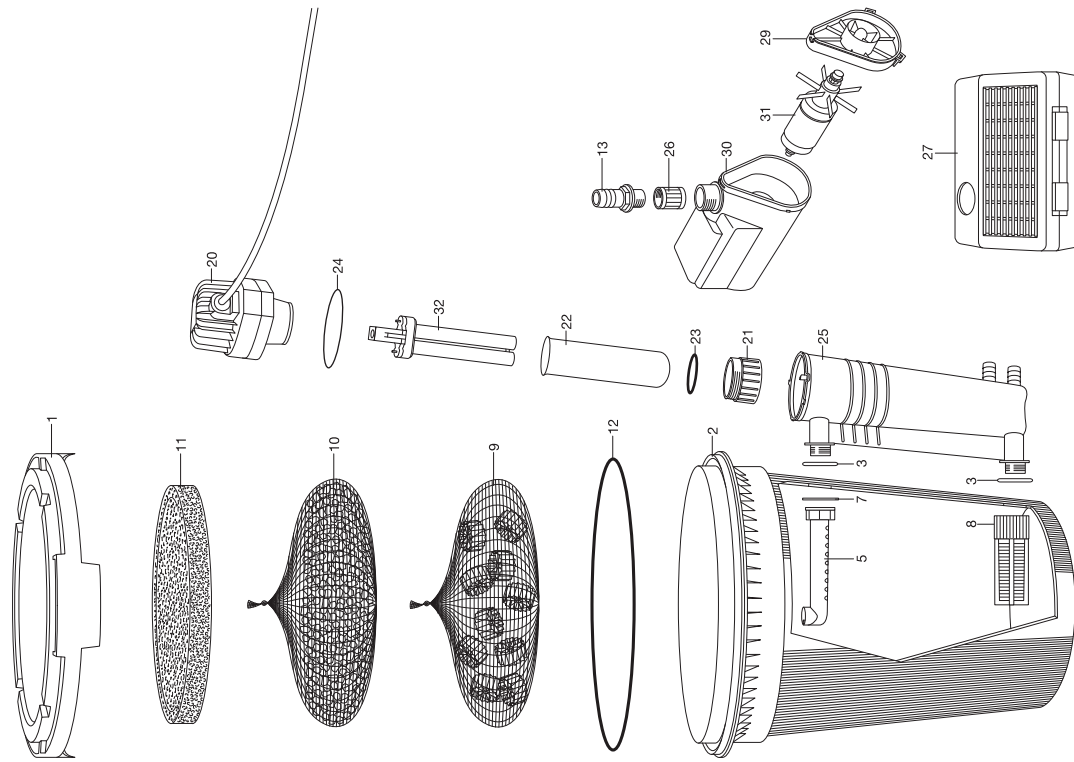

GARDENA UVC-Filter-Set FS 5000

Art.-Nr. 7930