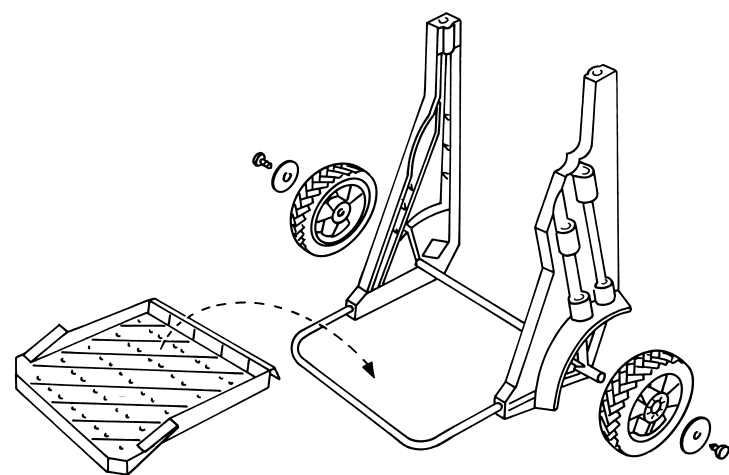

Art. 232

D	Montageanleitung Gartenmobil
GB	Assembly Instructions Mobile Garden Cart
F	Mode d'emploi Chariot de jardin
NL	Montage-instructie Tuinmobiel
S	Monteringsanvisning Trädgårdskärra
I	Istruzioni per il montaggio Eco-Roll
E	Instrucciones para el montaje Carro de jardín
P	Instrução de montagem Carro de Jardim

1**3****4****5****2****D**

Der Zusammenbau erfolgt entsprechend der Bildfolge.
Zur Montage benötigen Sie einen Kreuzschlitz-Schraubenzieher.
Zusätzliche Wandleisten und/oder Sackhalterungen können direkt über den GARDENA Kundenservice (Adressen siehe Rückseite) bezogen werden.