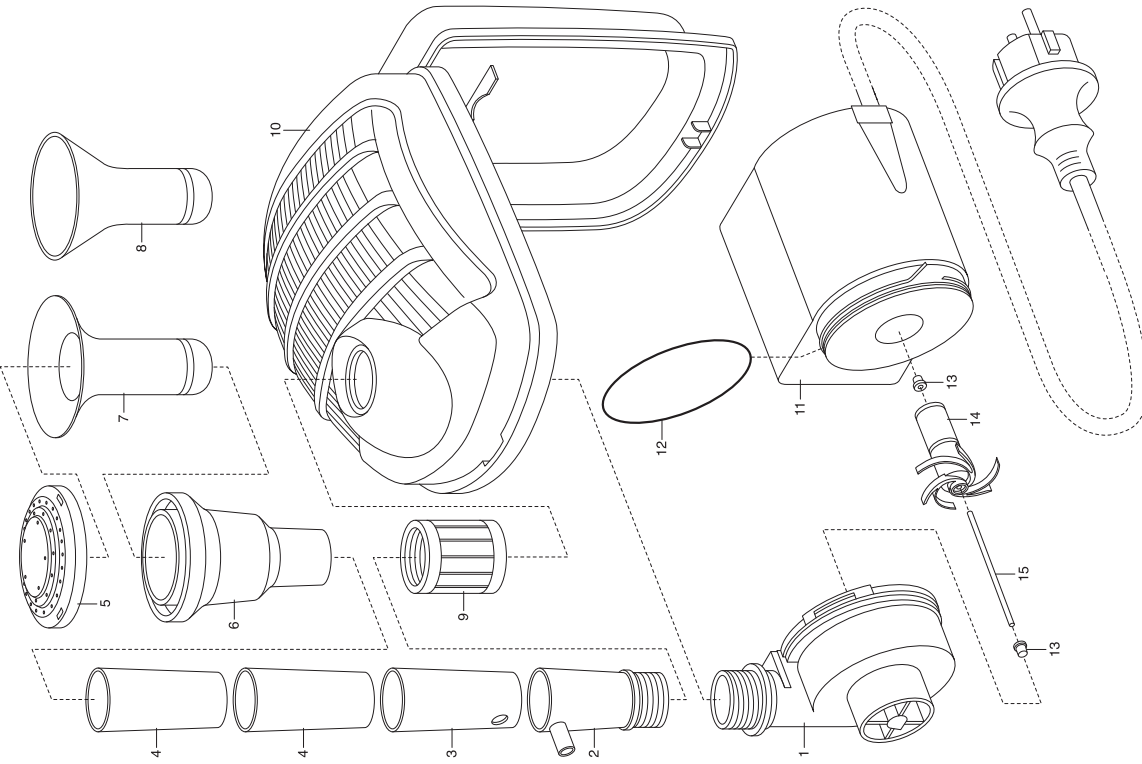

GARDENA Wasserspielpumpen-Set 1000 S Art.-Nr. 7645

GARDENA Wasserspielpumpen-Set FP 1000 Art.-Nr. 7600
 Wasserspielpumpen-Set FP 1500 Art.-Nr. 7601
 Wasserspielpumpen-Set FP 2500 Art.-Nr. 7602

Bild Nr. Picture No.	Ersatzteil-Nr. Spare Part No.	Bezeichnung	Description	Désignation
Art. 7600		Wasserspielpumpen-Set FP 1000 <u>bis Baujahr 2012</u>	Fountain Pump Set FP 1000 <u>until 2012</u>	Pompe pour jets d'eau FP 1000 - Kit <u>jusqu'a 2012</u>
1-13	7600-00.902.00	Zubehörbeutel	Accessory bag	Sachet d'accessories
13	7630-00.900.01	Universalanschluss 1/2" innen	Universal connector 1/2" inside	Embout universal 1/2" intérieur
14	7601-00.900.02	Adapter	Adapter	Adaptateur
15,23	7600-00.900.01	Pumpendeckel	Pump cap	Couvercle de pompe
15-20,23	7600-00.901.00	Pumpe, kpl.	Pump, cpl.	Pompe, cpl.
21	7872-00.900.10	Filtergehäuse	Filter case	Carter de filtre
22	7600-00.900.03	Feinfilter	Fine filter	Filtre fin
Art. 7601		Wasserspielpumpen-Set FP 1500 <u>bis Baujahr 2012</u>	Fountain Pump Set FP 1500 <u>until 2012</u>	Pompe pour jets d'eau FP 1500 - Kit <u>jusqu'a 2012</u>
15,23	7601-00.900.01	Pumpendeckel	Pump cap	Couvercle de pompe
15-20,23	7601-00.901.00	Pumpe, kpl.	Pump, cpl.	Pompe, cpl.
16-19	7887-00.900.05	Laufeinheit 1500	Movement unit 1500	Turbine 1500
		Alle anderen Teile wie bei Art. 7600	Oll other spare parts see art. 7600	Pour toutes les autres pièces, voir réf. 7600
Art. 7602		Wasserspielpumpen-Set FP 2500 <u>bis Baujahr 2012</u>	Fountain Pump Set FP 2500 <u>until 2012</u>	Pompe pour jets d'eau FP 2500 - Kit <u>jusqu'a 2012</u>
20,25-31	7602-00.901.00	Pumpe, kpl.	Pump, cpl.	Pompe, cpl.
25,26	7873-00.900.01	Pumpendeckel	Pump cap	Couvercle de pompe
25-31	7873-00.900.02	Laufeinheit 2500	Movement unit 2500	Turbine 2500
		Alle anderen Teile wie bei Art. 7600	Oll other spare parts see art. 7600	Pour toutes les autres pièces, voir réf. 7600
Art. 7644		Wasserspielpumpe-Set 500 S <u>bis Baujahr 2007</u>	Fountain Pump Set 500 S <u>until 2007</u>	Pompe pour jets d'eau 500 S <u>jusqu'a 2007</u>
2-7	7645-00.900.01	Düsensatz kpl.	Nozzle set cpl.	Kit buses, cpl.
14	7648-00.900.01	Laufeinheit 750/750 E	Movement unit 750/750 E	Turbine 750/750 E
		Abbildung siehe Art. 7645	Picture see Art. 7645	Figure voir réf. 7645
Art. 7645		Wasserspielpumpe-Set 1000 S <u>bis Baujahr 2007</u>	Fountain Pump Set 1000 S <u>until 2007</u>	Pompe pour jets d'eau 1000 S <u>jusqu'a 2007</u>
1	7651-00.900.02	Pumpendeckel 1000 E - Index B -	Pump cap 1000 E - Index B -	Couvercle de pompe 1000 E - Index B -
2-7	7645-00.900.01	Düsensatz kpl.	Nozzle set cpl.	Kit buses, cpl.
12	7855-00.900.02	O-Ring 45x2	O-ring 45x2	Joint torique 45x2
13,14,15	7645-00.900.04	Laufeinheit 1000	Movement unit 1000	Turbine 1000
		Nur die aufgeführten Teile sind lieferbar!	Only the mentioned spare parts are available!	Seules les pièces indiquées sont disponibles!