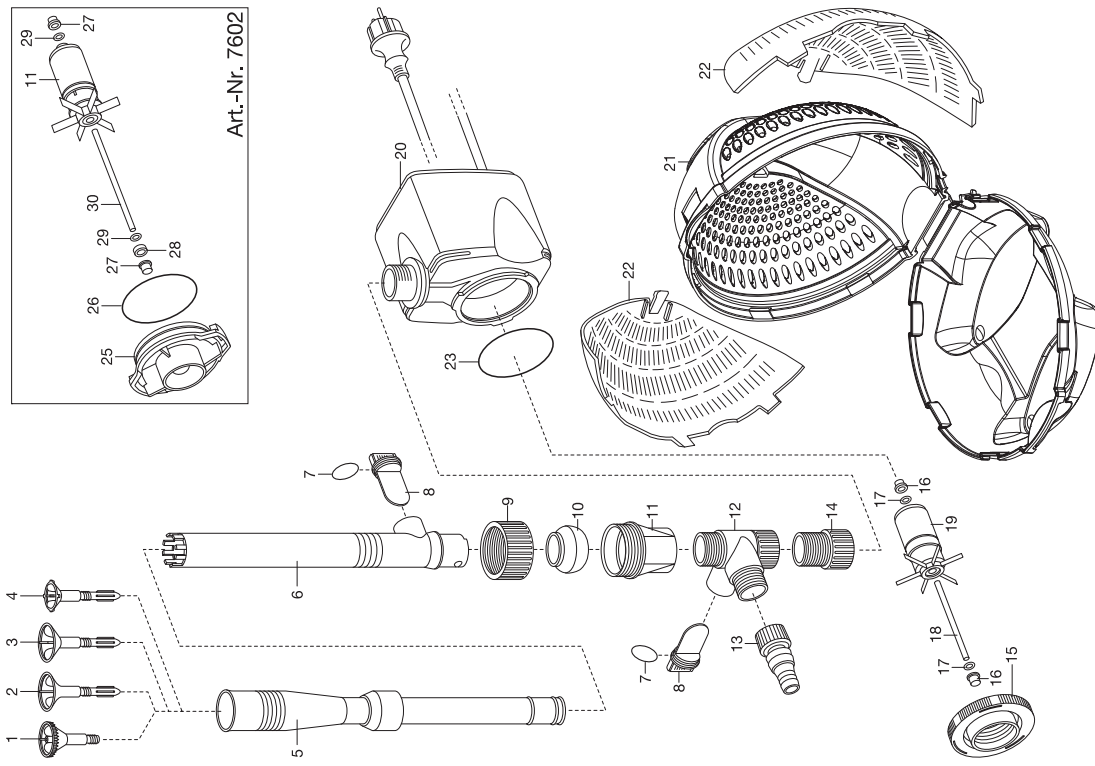

GARDENA Wasserspielpumpen-Set 1000 S Art.-Nr. 7645

GARDENA Wasserspielpumpen-Set FP 1000 Art.-Nr. 7600
 Wasserspielpumpen-Set FP 1500 Art.-Nr. 7601
 Wasserspielpumpen-Set FP 2500 Art.-Nr. 7602

Bild Nr. Picture No.	Ersatzteil-Nr. Spare Part No.	Bezeichnung	Description	Désignation
Art. 7600		Wasserspielpumpen-Set FP 1000 <u>bis Baujahr 2012</u>	Fountain Pump Set FP 1000 <u>until 2012</u>	Pompe pour jets d'eau FP 1000 - Kit <u>jusqu'a 2012</u>
1-13	7600-00.902.00	Zubehörbeutel	Accessory bag	Sachet d'accessories
13	7630-00.900.01	Universalanschluss 1/2" innen	Universal connector 1/2" inside	Embout universal 1/2" intérieur
14	7601-00.900.02	Adapter	Adapter	Adaptateur
15,23	7600-00.900.01	Pumpendeckel	Pump cap	Couvercle de pompe
15-20,23	7600-00.901.00	Pumpe, kpl.	Pump, cpl.	Pompe, cpl.
21	7872-00.900.10	Filtergehäuse	Filter case	Carter de filtre
22	7600-00.900.03	Feinfilter	Fine filter	Filtre fin
Art. 7601		Wasserspielpumpen-Set FP 1500 <u>bis Baujahr 2012</u>	Fountain Pump Set FP 1500 <u>until 2012</u>	Pompe pour jets d'eau FP 1500 - Kit <u>jusqu'a 2012</u>
15,23	7601-00.900.01	Pumpendeckel	Pump cap	Couvercle de pompe
15-20,23	7601-00.901.00	Pumpe, kpl.	Pump, cpl.	Pompe, cpl.
16-19	7887-00.900.05	Laufeinheit 1500	Movement unit 1500	Turbine 1500
		Alle anderen Teile wie bei Art. 7600	Oll other spare parts see art. 7600	Pour toutes les autres pièces, voir réf. 7600
Art. 7602		Wasserspielpumpen-Set FP 2500 <u>bis Baujahr 2012</u>	Fountain Pump Set FP 2500 <u>until 2012</u>	Pompe pour jets d'eau FP 2500 - Kit <u>jusqu'a 2012</u>
20,25-31	7602-00.901.00	Pumpe, kpl.	Pump, cpl.	Pompe, cpl.
25,26	7873-00.900.01	Pumpendeckel	Pump cap	Couvercle de pompe
25-31	7873-00.900.02	Laufeinheit 2500	Movement unit 2500	Turbine 2500
		Alle anderen Teile wie bei Art. 7600	Oll other spare parts see art. 7600	Pour toutes les autres pièces, voir réf. 7600
Art. 7644		Wasserspielpumpe-Set 500 S <u>bis Baujahr 2007</u>	Fountain Pump Set 500 S <u>until 2007</u>	Pompe pour jets d'eau 500 S <u>jusqu'a 2007</u>
2-7	7645-00.900.01	Düsensatz kpl.	Nozzle set cpl.	Kit buses, cpl.
14	7648-00.900.01	Laufeinheit 750/750 E	Movement unit 750/750 E	Turbine 750/750 E
		Abbildung siehe Art. 7645	Picture see Art. 7645	Figure voir réf. 7645
Art. 7645		Wasserspielpumpe-Set 1000 S <u>bis Baujahr 2007</u>	Fountain Pump Set 1000 S <u>until 2007</u>	Pompe pour jets d'eau 1000 S <u>jusqu'a 2007</u>
1	7651-00.900.02	Pumpendeckel 1000 E - Index B -	Pump cap 1000 E - Index B -	Couvercle de pompe 1000 E - Index B -
2-7	7645-00.900.01	Düsensatz kpl.	Nozzle set cpl.	Kit buses, cpl.
12	7855-00.900.02	O-Ring 45x2	O-ring 45x2	Joint torique 45x2
13,14,15	7645-00.900.04	Laufeinheit 1000	Movement unit 1000	Turbine 1000
		Nur die aufgeführten Teile sind lieferbar!	Only the mentioned spare parts are available!	Seules les pièces indiquées sont disponibles!