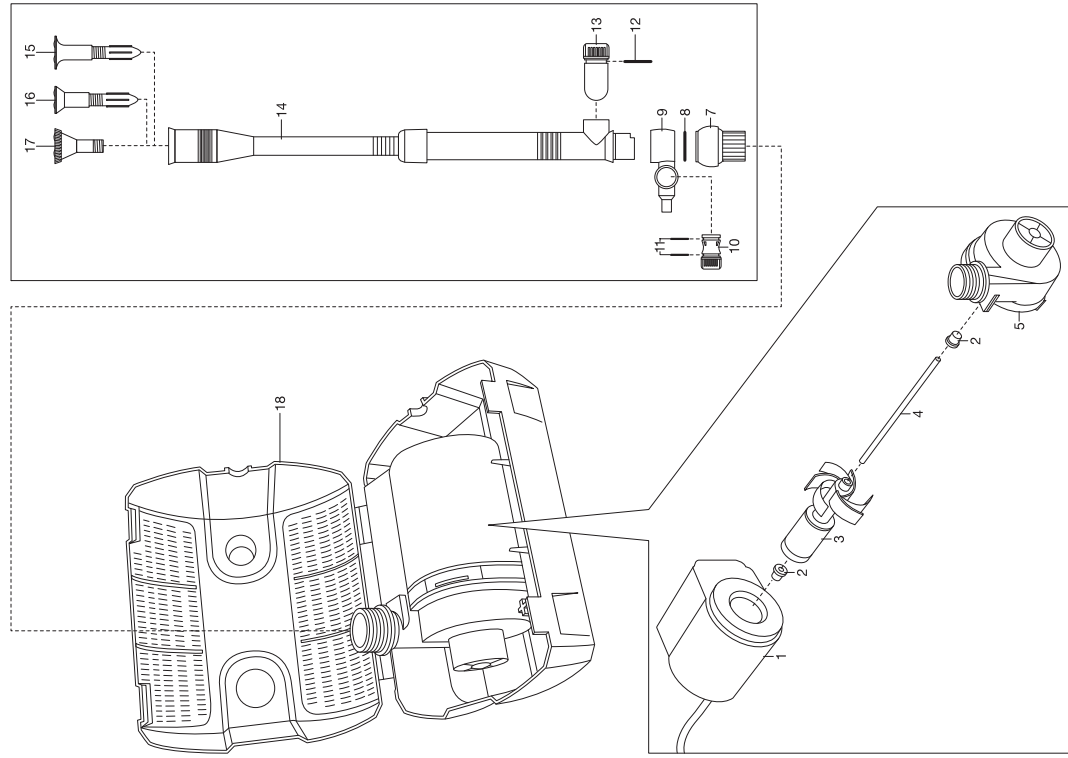

Art.-Nr. 7647
 Art.-Nr. 7648
 Art.-Nr. 7649

Bild Nr. Picture No.	Ersatzteil-Nr. Spare Part No.	Bezeichnung	Description	Désignation
Art. 7647		Wasserspielpumpen-Set FP 500 <u>bis Baujahr 2007</u>	Fountain Pump Set FP 500 <u>until 2007</u>	Pompe pour jets d'eau FP 500 <u>jusqu'a 2007</u>
7-11	7647-00.900.03	Kugelgelenk 1/2", kpl.	Globe joint 1/2", cpl.	Rotule 1/2", cpl.
12-17	7647-00.901.00	Zubehörbeutel	Accessory bag	Sachet d'accessoires
Art. 7648		Wasserspielpumpen-Set FP 750 <u>bis Baujahr 2007</u>	Fountain Pump Set FP 750 <u>until 2007</u>	Pompe pour jets d'eau FP 750 <u>jusqu'a 2007</u>
3	7648-00.900.01	Laufeinheit 750/750 E	Movement unit 750/750 E	Turbine 750/750 E
		Alle anderen Teile wie bei Art. 7647	All other spare parts see art. 7647	Pour toutes les autres pièces, voir réf. 7647
Art. 7649		Wasserspielpumpen-Set FP 1400 <u>bis Baujahr 2007</u>	Fountain Pump Set FP 1400 <u>until 2007</u>	Pompe pour jets d'eau FP 1400 <u>jusqu'a 2007</u>
2-4	7855-00.900.03	Laufeinheit 1200 - Index A -	Movement unit 1200 - Index A -	Turbine 1200 - Index A -
2-4	7649-00.900.02	Laufeinheit - Index B -	Movement unit - Index B -	Turbine - Index B -
5	7651-00.900.02	Pumpendeckel 1000 E - Index B -	Pump cap 1000 E - Index B -	Couvercle de pompe 1000 E - Index B -
		Alle anderen Teile wie bei Art. 7647	All other spare parts see art. 7647	Pour toutes les autres pièces, voir réf. 7647
Art. 7650		Wasserspielpumpen-Set FP 750 E <u>bis Baujahr 2012</u>	Fountain Pump Set FP 750 E <u>until 2012</u>	Pompe pour jets d'eau FP 750 E <u>jusqu'a 2012</u>
3	7648-00.900.01	Laufeinheit 750/750 E	Movement unit 750/750 E	Turbine 750/750 E
5-9	7650-00.901.00	Teichrandfilter, klein	Filter, small	Filtre, petit
6-8,10,20-27	7650-00.902.00	Polybeutel 750 E, kpl.	Accessory bag 750 E, cpl.	Sachet d'accessories 750 E, cpl.
14-19	7650-00.900.04	Verteiler klein, kpl.	Distributor, cpl., small	Distributeur d'eau, cpl., petit
21		Wasserglocke (Art. 7816-20) 3/4", 26,5 mm	Water bell (Art. 7816-20) 3/4", 26,5 mm	Jets en Gloche 3/4" (Réf. 7816-20), 26,5 mm
24	7884-00.600.00	Teleskoprohr 3/4"	Telescope tube 3/4"	Tube prolongateur 3/4"
25,26	7814-00.600.00	Kaskade 3/4"	Cascade 3/4"	Cascade 3/4"
Art. 7651		Wasserspielpumpen-Set FP 1000 E <u>bis Baujahr 2008</u>	Fountain Pump Set FP 1000 E <u>until 2008</u>	Pompe pour jets d'eau FP 1000 E <u>jusqu'a 2008</u>
2 - 4	7651-00.900.01	Laufeinheit 1000 E	Movement unit 1000 E	Turbine 1000 E
6-8,10,20-27	7651-00.901.00	Polybeutel 1000 E-2500 E, kpl.	Accessory bag 1000 E-2500 E, cpl.	Sachet d'access. 1000 E-2500 E, cpl.
11	7651-00.900.02	Pumpendeckel 1000 E - Index B -	Pump cap 1000 E - Index B -	Couvercle de pompe 1000 E - Index B -
		Alle anderen Teile wie bei Art. 7650	All other spare parts see Art. 7650	Pour toutes les autres pièces, voir réf. 7650
Art. 7652		Wasserspielpumpen-Set FP 1400 E <u>bis Baujahr 2012</u>	Fountain Pump Set FP 1400 E <u>until 2012</u>	Pompe pour jets d'eau FP 1400 E <u>jusqu'a 2012</u>
2 - 4	7855-00.900.03	Laufeinheit 1200 - Index A -	Movement unit 1200 - Index A -	Turbine 1200 - Index A -
6-8,10,20-27	7651-00.901.00	Polybeutel 1000 E-2500 E, kpl.	Accessory bag 1000 E-2500 E, cpl.	Sachet d'access. 1000 E-2500 E, cpl.
2 - 4	7649-00.900.02	Laufeinheit - Index B -	Movement unit - Index B -	Turbine - Index B -
11	7651-00.900.02	Pumpendeckel 1000 E - Index B -	Pump cap 1000 E - Index B -	Couvercle de pompe 1000 E - Index B -
		Alle anderen Teile wie bei Art. 7650	All other spare parts see Art. 7650	Pour toutes les autres pièces, voir réf. 7650
Art. 7653		Wasserspielpumpen-Set FP 1800 E <u>bis Baujahr 2006</u>	Fountain Pump Set FP 1800 E <u>until 2006</u>	Pompe pour jets d'eau FP 1800 E <u>jusqu'a 2006</u>
2 - 4	7858-00.900.01	Laufeinheit 1800 E - Index A -	Movement unit 1800 E - Index A -	Turbine 1800 E - Index A -
6-8,10,20-27	7651-00.901.00	Polybeutel 1000 E-2500 E, kpl.	Accessory bag 1000 E-2500 E, cpl.	Sachet d'access. 1000 E-2500 E, cpl.
2 - 4	7649-00.900.02	Laufeinheit - Index B -	Movement unit - Index B -	Turbine - Index B -
		Alle anderen Teile wie bei Art. 7650	All other spare parts see Art. 7650	Pour toutes les autres pièces, voir réf. 7650
Art. 7654		Wasserspielpumpen-Set FP 2500 E <u>bis Baujahr 2012</u>	Fountain Pump Set FP 2500 E <u>until 2012</u>	Pompe pour jets d'eau FP 2500 E <u>jusqu'a 2012</u>
2 - 4	7654-00.900.01	Laufeinheit 2500 E - Index A -	Movement unit 2500 E - Index A -	Turbine 2500 E - Index A -
6-8,10,20-27	7651-00.901.00	Polybeutel 1000 E-2500 E, kpl.	Accessory bag 1000 E-2500 E, cpl.	Sachet d'access. 1000 E-2500 E, cpl.
11	7654-00.900.02	Pumpendeckel 2500 E	Pump cap 2500 E	Couvercle de pompe 2500 E
		Alle anderen Teile wie bei Art. 7650	All other spare parts see Art. 7650	Pour toutes les autres pièces, voir réf. 7650
		Nur die aufgeführten Teile sind lieferbar!	Only the mentioned spare parts are available!	Seules les pièces indiquées sont disponibles!