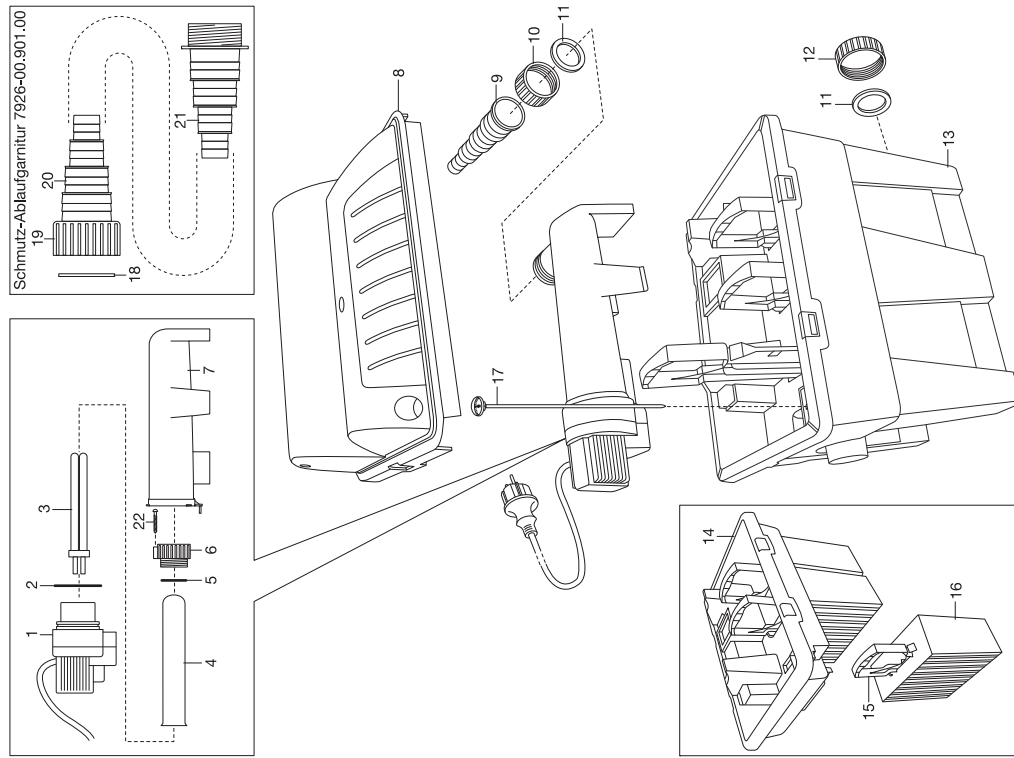

Bild Nr. Picture No.	Ersatzteil-Nr. Spare Part No.	Bezeichnung	Description	Désignation
Art. 7900 Art. 7912		UVC-Teichfilter F 12000 UVC-Teichfilter F 16000 <u>bis Baujahr 2012</u>	UV Pond Filter F 12000 UV Pond Filter F 16000 <u>until 2012</u>	Filtre de bassin UVC F 12000 Filtre de bassin UVC F 16000 <u>jusqu'a 2012</u>
1	7926-00.900.01	# Steuergerät 7/9/11 Watt	Control unit 7/9/11 W	Élément de commande 7/9/11 W
2	7863-00.900.02	O-Ring 60x2,5	O-ring 60x2,5	Joint torique 60x2,5
3	5390-00.701.00	# UVC-Lampe 11 Watt (Art. 5390-20)	Lamp UVC 11 W (Art. 5390-20)	Lampe UVC 11 W (Réf. 5390-20)
4	7905-00.900.04	Glasrohr	Glass tube	Tube en verre
5	7905-00.900.03	O-Ring 32x4	O-ring 32x4	Joint torique 32x4
6	7903-00.900.06	Klemmhülse	Collet	Bague
7	7926-00.900.04	UVC-Gehäuse	UVC-Case	UVC-Boîtier
9-11	7926-00.902.00	Polybeutel, kpl.	Accessory bag, cpl.	Sachet d'accessories, cpl.
9,2	7937-00.900.03	Universalanschluss	Universal connector	Embout universel
10,19	7868-00.900.07	Überwurfmutter 1 1/2"	Union nut 1 1/2"	Écrou-raccord 1 1/2"
11,18	7940-00.900.01	Flachdichtung 1 1/2", weiss	Washer 1 1/2", white	Joint plat 1 1/2", blanc
12	7901-00.900.01	Verschlusskappe 1 1/2"	Sealing cap 1 1/2"	Chapeau de fermeture 1 1/2"
15	7926-00.900.06	Schaumhalter	Support	Support
16	7900-00.900.03	Filterschwamm, schwarz	Filter sponge, black	Filtre en mousse, noir
16	7900-00.900.04	Filterschwamm, blau	Filter sponge, blue	Filtre en mousse, bleu
18-21	7926-00.901.00	Schmutzablaufgarnitur	Expiration of dirt set	Kit d'évacuation de résidus
21	7904-00.900.11	Anschlussstück	Connector	Pièce de raccordement
22	1210-00.600.62	Blechschrabe 3,5x16-C-H	Sheet metal screw 3,5x16-C-H	Vis à tôle 3,5x19-C-H
Art. 7926		UVC-Teichfilter F 3000 <u>bis Baujahr 2007</u>	UV Pond Filter F 3000 <u>until 2007</u>	UV Filtre F 3000 <u>jusqu'a 2007</u>
1	7926-00.900.01	# Steuergerät 7/9/11 Watt	Control unit 7/9/11 W	Élément de commande 7/9/11 W
2	7863-00.900.02	O-Ring 60x2,5	O-ring 60x2,5	Joint torique 60x2,5
3	5388-00.701.00	# UVC-Lampe 7W (Art. 5388-20)	Lamp UVC 7 W (Art. 5388-20)	Lampe UVC 7 W (Réf. 5388-20)
4	7905-00.900.04	Glasrohr	Glass tube	Tube en verre
5	7905-00.900.03	O-Ring 32x4	O-ring 32x4	Joint torique 32x4
6	7903-00.900.06	Klemmhülse	Collet	Bague
7	7926-00.900.04	UVC-Gehäuse	UVC-Case	UVC-Boîtier
8	7926-00.900.05	Filterdeckel	Filter cover	Couvercle de filtre
9,2	7937-00.900.03	Universalanschluss	Universal connector	Embout universel
10,19	7868-00.900.07	Überwurfmutter 1 1/2"	Union nut 1 1/2"	Écrou-raccord 1 1/2"
11,18	7940-00.900.01	Flachdichtung 1 1/2", weiss	Washer 1 1/2", white	Joint plat 1 1/2", blanc
12	7901-00.900.01	Verschlusskappe 1 1/2"	Sealing cap 1 1/2"	Chapeau de fermeture 1 1/2"
15	7926-00.900.06	Schaumhalter	Support	Support
16	7926-00.900.07	Filterschwamm, schwarz	Filter sponge, black	Filtre en mousse, noir
16	7926-00.900.08	Filterschwamm, blau	Filter sponge, blue	Filtre en mousse, bleu
9-11	7926-00.902.00	Polybeutel, kpl.	Accessory bag, cpl.	Sachet d'accessories, cpl.
18-21	7926-00.901.00	Schmutzablaufgarnitur	Expiration of dirt set	Kit d'évacuation de résidus
21	7904-00.900.11	Anschlussstück	Connector	Pièce de raccordement
22	1210-00.600.62	Blechschrabe 3,5x16-C-H	Sheet metal screw 3,5x16-C-H	Vis à tôle 3,5x19-C-H
Art. 7927 Art. 7931		UVC-Teichfilter F 6000 UVC-Teichfilter-Set FS 6000 <u>bis Baujahr 2007</u>	UV Pond Filter F 6000 UV Pond Filter Set FS 6000 <u>until 2007</u>	UV Filtre F 6000 Filtre de bassin UVC FS 6000 - Kit <u>jusqu'a 2007</u>
3	5389-00.701.00	# UVC-Lampe 9 W (Art. 5389-20)	Lamp UVC 9 W (Art. 5389-20)	Lampe UVC 9 W (Réf. 5389-20)
Art. 7928		UVC-Teichfilter F 9000 <u>bis Baujahr 2007</u>	UV Pond Filter F 9000 <u>until 2007</u>	UV Filtre F 9000 <u>jusqu'a 2007</u>
3	5389-00.701.00	# UVC-Lampe 9 W (Art. 5389-20)	Lamp UVC 9 W (Art. 5389-20)	Lampe UVC 9 W (Réf. 5389-20)
8	7926-00.900.05	Filterdeckel	Filter cover	Couvercle de filtre
Art. 7929		UVC-Teichfilter F 12000 <u>bis Baujahr 2007</u>	UV Pond Filter F 12000 <u>until 2007</u>	UV Filtre F 12000 <u>jusqu'a 2007</u>
3	5390-00.701.00	# UVC-Lampe 11 Watt (Art. 5390-20)	Lamp UVC 11 W (Art. 5390-20)	Lampe UVC 11 W (Réf. 5390-20)
8	7926-00.900.05	Filterdeckel	Filter cover	Couvercle de filtre
		Alle anderen Teile wie bei Art. 7926	All other spare parts art. 7926	Pour toutes les autres pièces, voir 7926
Art. 7930		UVC-Filter-Set FS 5000 <u>bis Baujahr 2006</u>	Promo filter FS 5000 with UVC <u>until 2006</u>	Kit de filtrage FS 5000 <u>jusqu'a 2006</u>
3	7930-00.900.03	Flachdichtung	Washer	Joint plat
8	1414-00.000.01	Filter, grau	Filter, grey	Filtre, gris
9	7919-00.900.06	Bio-Filterelemente	Bio-filter elements	Éléments de filtre biologiques
10	7919-00.900.07	Filtergranulat	Filter granulates	Granulat de filtre
11	7930-00.900.06	Filterschaum	Filter sponge	Filtre en mousse
20	7930-00.900.12	Netzteil UVC	Mains lead UVC	Cordon d'alimentation UVC
21	7903-00.900.06	Klemmhülse	Collet	Bague
22	7930-00.900.08	Quarzglasrohr	Glass tube	Tube en verre
23	7905-00.900.03	O-Ring 32x4	O-ring 32x4	Joint torique 32x4
31	7909-00.900.03	Laufeinheit 3000	Movement unit 3000	Turbine 3000
32	5389-00.701.00	# UVC-Lampe 9 W (Art. 5389-20)	Lamp UVC 9 W (Art. 5389-20)	Lampe UVC 9 W (Réf. 5389-20)
27	7872-00.900.10	Filtergehäuse	Filter case	Carter de filtre
29-31	7600-00.901.00	Pumpe, kpl.	Pump, cpl.	Pompe, cpl.
Art. 7937		UVC-Teichklärer 9W <u>bis Baujahr 2008</u>	Pond purifier w.UVC 9W <u>until 2008</u>	Purificateurs de bassin UVC 9W <u>jusqu'a 2008</u>
	7937-00.900.03	Universalanschluss	Universal connector	Embout universel
	7868-00.900.07	Überwurfmutter 1 1/2"	Union nut 1 1/2"	Écrou-raccord 1 1/2"
	7940-00.900.01	Flachdichtung 1 1/2", weiss	Washer 1 1/2", white	Joint plat 1 1/2", blanc
	7901-00.900.01	Verschlusskappe 1 1/2"	Sealing cap 1 1/2"	Chapeau de fermeture 1 1/2"
	7905-00.900.04	Glasrohr	Glass tube	Tube en verre
	7905-00.900.03	O-Ring 32x4	O-ring 32x4	Joint torique 32x4
	7937-00.900.06	O-Ring 77,5x2,62	O-ring 77,5x2,62	Joint torique 77,5x2,62
	5389-00.701.00	# UVC-Lampe 9 W (Art. 5389-20)	Lamp UVC 9 W (Art. 5389-20)	Lampe UVC 9 W (Réf. 5389-20)
Art. 7938		UVC-Teichklärer 11W <u>bis Baujahr 2008</u>	Pond purifier w.UVC 11W <u>until 2008</u>	Purificateurs de bassin UVC 11W <u>jusqu'a 2008</u>
	7938-00.900.01	Steuergerät 11 Watt	Control unit 11 W	Élément de commande 11 W
	5390-00.701.00	# UVC-Lampe 11 Watt (Art. 5390-20)	Lamp UVC 11 W (Art. 5390-20)	Lampe UVC 11 W (Réf. 5390-20)
		Alle anderen Teile wie bei Art. 7937	All other spare parts art. 7937	Pour toutes les autres pièces, voir 7937
		Nur die aufgeführten Teile sind lieferbar!	Only the mentioned spare parts are available!	Seules les pièces indiquées sont disponibles!