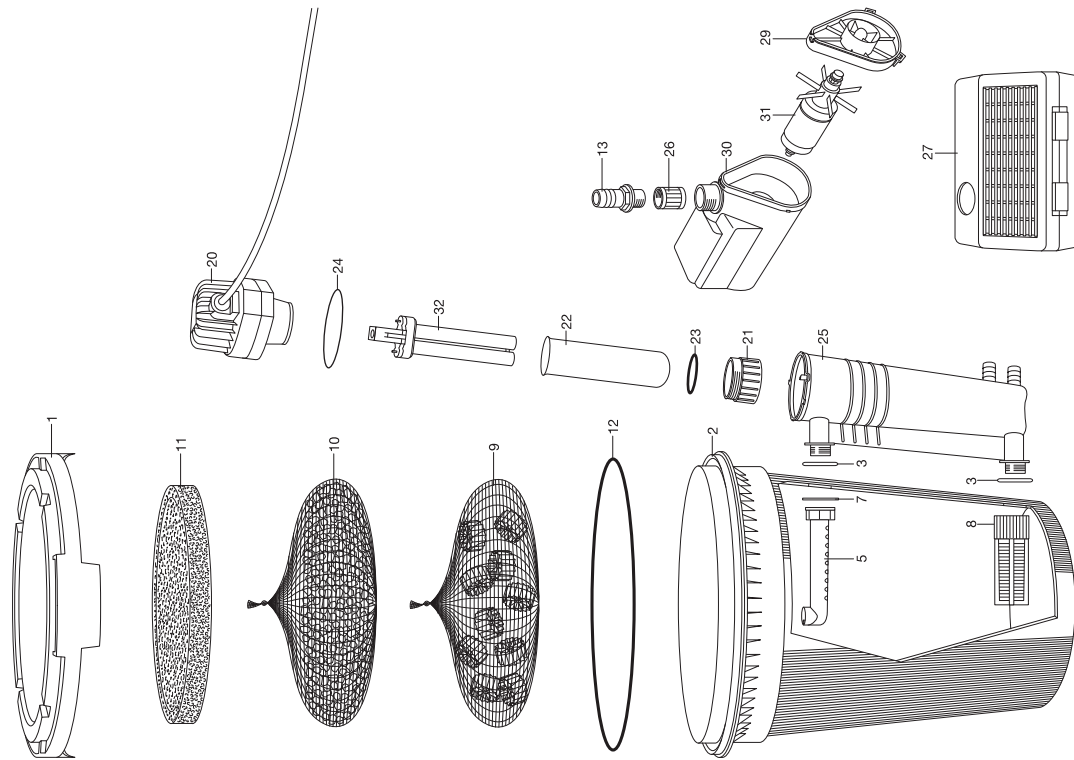

GARDENA UVC-Filter-Set FS 5000

Art.-Nr. 7930