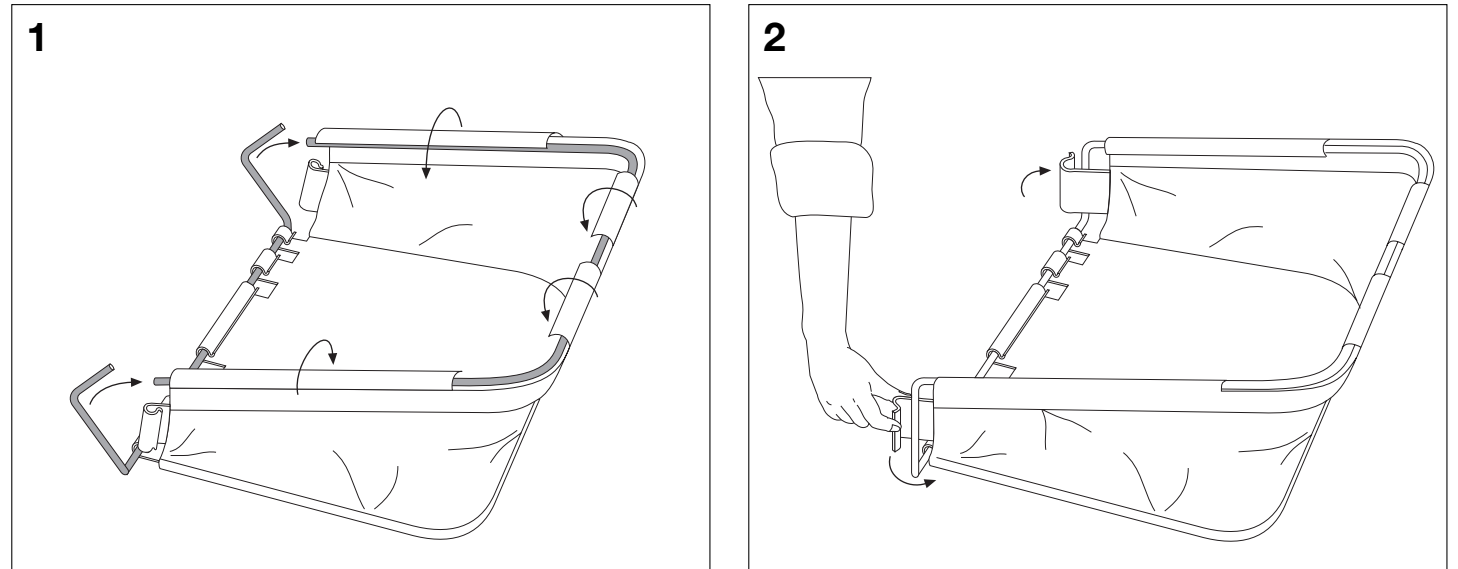

S

→ Monteringen sker enligt nedanstående illustration.

De medleverade upphängningsbanden ① är nödvändiga för handgräsklippare 300 C/380 C/380 AC/380 EC.

När handtaget placeras högre upp bör upphängningsband ② förlängas (se bild 4).

I

→ Procedere al montaggio seguendo l'ordine delle figure.

Le sospensioni fornite ① in dotazione servono per il fissaggio sui modelli 300 C/380 C/380 AC/380 EC.

Tendendo il manico sollevato verso l'alto più in verticale, la cinghia delle sospensioni ② dovrebbe allungarsi di conseguenza (ved. figura 4).

E

→ El montaje se realiza según la secuencia mostrada.

Las suspensiones ① que se adjuntan se necesitan para el cortacésped 300 C/380 C/380 AC/380 EC.

Cuando se mantenga el manillar levantado hacia arriba se deberá alargar la cinta de suspensión ② de manera acorde (véase figura 4).

P

→ A montagem efectua-se de acordo com a sequência das imagens.

Os engates ① fornecidos são necessários para os cortadores de relva cilíndricos 300 C/380 C/380 AC/380 EC.

Quando a haste é segurada mais para cima, a tira ② deve ser prolongada respectivamente (ver Figura 4).

DK

→ Sammenbygningen foretages i overensstemmelse med rækkefølgen på billederne.

De medleverede ophængninger ① skal bruges til håndplæneklipperne 300 C/380 C/380 AC/380 EC.

Hvis håndtaget holdes mere stejlt opad, skal ophængningsbåndet ② forlænges tilsvarende (se illustration 4).