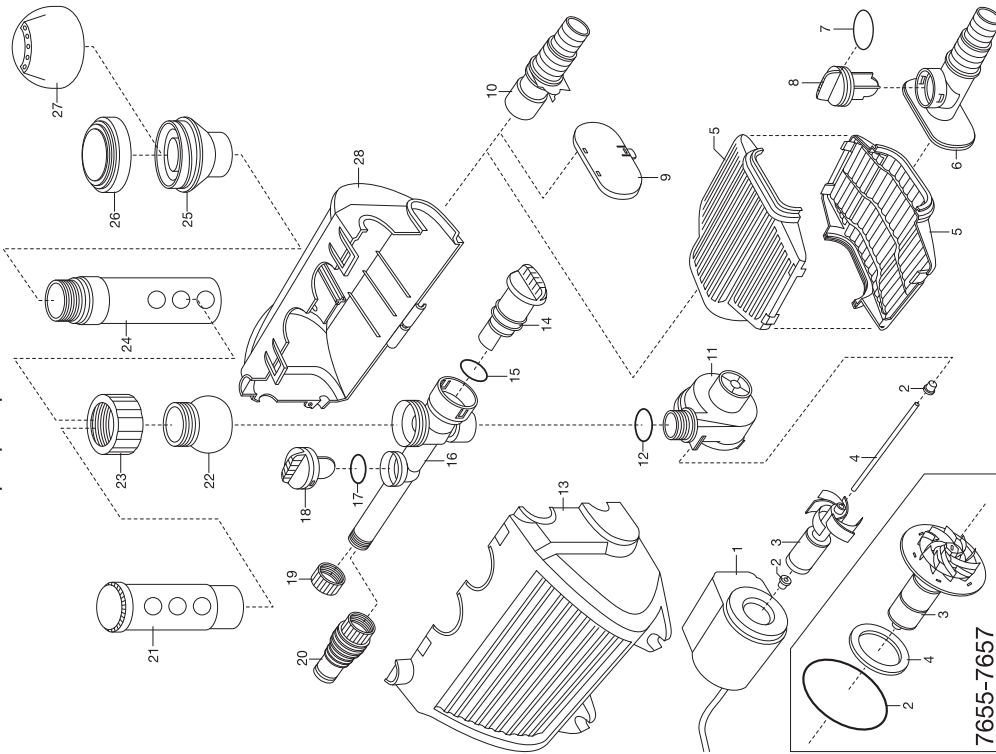

Wasserspielpumpen-Set FP 750 E
Wasserspielpumpen-Set FP 1000 E
Wasserspielpumpen-Set FP 1400 E
Wasserspielpumpen-Set FP 1800 E
Wasserspielpumpen-Set FP 2500 E
Wasserspielpumpen-Set FP 4000 E
Wasserspielpumpen-Set FP 5000 E
Wasserspielpumpen-Set FP 7500 E

Art.-Nr. 7650
Art.-Nr. 7651
Art.-Nr. 7652
Art.-Nr. 7653
Art.-Nr. 7654
Art.-Nr. 7655
Art.-Nr. 7656
Art.-Nr. 7657