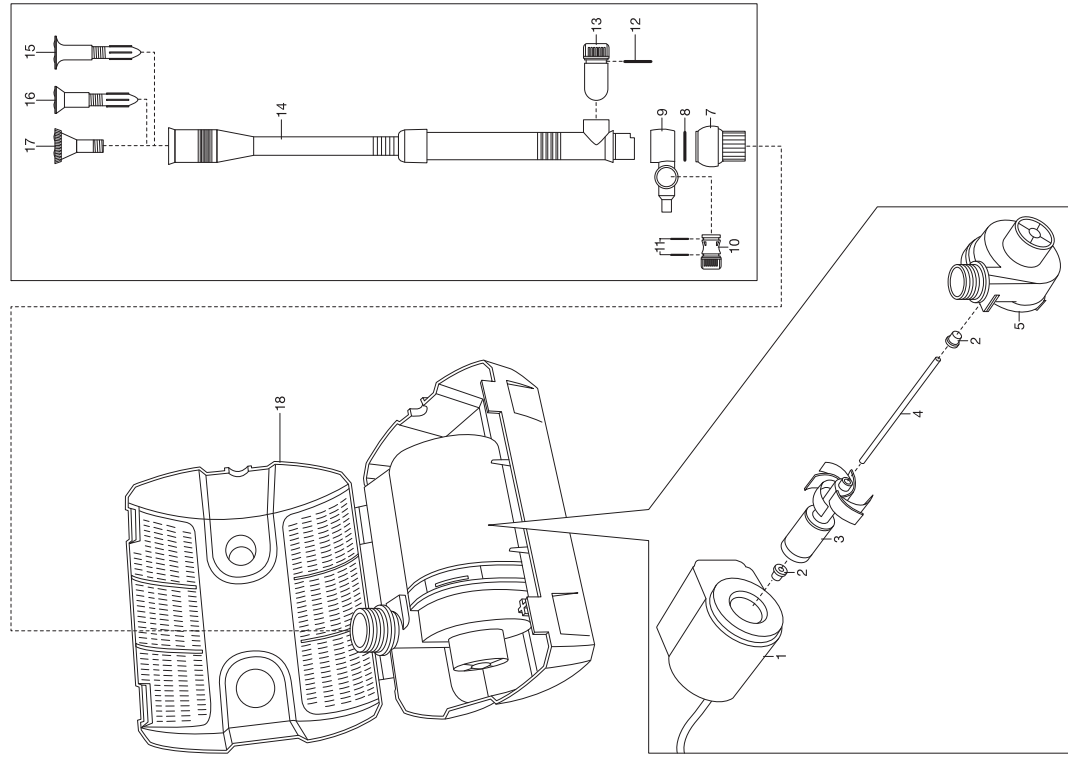

Art.-Nr. 7647  
 Art.-Nr. 7648  
 Art.-Nr. 7649

Bild Nr. Picture No.	Ersatzteil-Nr. Spare Part No.	Bezeichnung	Description	Désignation
<b>Art. 7647</b>		<b>Wasserspielpumpen-Set FP 500</b> <u>bis Baujahr 2007</u>	<b>Fountain Pump Set FP 500</b> <u>until 2007</u>	<b>Pompe pour jets d'eau FP 500</b> <u>jusqu'a 2007</u>
7-11	7647-00.900.03	Kugelgelenk 1/2", kpl.	Globe joint 1/2", cpl.	Rotule 1/2", cpl.
12-17	7647-00.901.00	Zubehörbeutel	Accessory bag	Sachet d'accessoires
<b>Art. 7648</b>		<b>Wasserspielpumpen-Set FP 750</b> <u>bis Baujahr 2007</u>	<b>Fountain Pump Set FP 750</b> <u>until 2007</u>	<b>Pompe pour jets d'eau FP 750</b> <u>jusqu'a 2007</u>
3	7648-00.900.01	Laufeinheit 750/750 E	Movement unit 750/750 E	Turbine 750/750 E
		Alle anderen Teile wie bei Art. 7647	All other spare parts see art. 7647	Pour toutes les autres pièces, voir réf. 7647
<b>Art. 7649</b>		<b>Wasserspielpumpen-Set FP 1400</b> <u>bis Baujahr 2007</u>	<b>Fountain Pump Set FP 1400</b> <u>until 2007</u>	<b>Pompe pour jets d'eau FP 1400</b> <u>jusqu'a 2007</u>
2-4	7855-00.900.03	Laufeinheit 1200 - Index A -	Movement unit 1200 - Index A -	Turbine 1200 - Index A -
2-4	7649-00.900.02	Laufeinheit - Index B -	Movement unit - Index B -	Turbine - Index B -
5	7651-00.900.02	Pumpendeckel 1000 E - Index B -	Pump cap 1000 E - Index B -	Couvercle de pompe 1000 E - Index B -
		Alle anderen Teile wie bei Art. 7647	All other spare parts see art. 7647	Pour toutes les autres pièces, voir réf. 7647
<b>Art. 7650</b>		<b>Wasserspielpumpen-Set FP 750 E</b> <u>bis Baujahr 2012</u>	<b>Fountain Pump Set FP 750 E</b> <u>until 2012</u>	<b>Pompe pour jets d'eau FP 750 E</b> <u>jusqu'a 2012</u>
3	7648-00.900.01	Laufeinheit 750/750 E	Movement unit 750/750 E	Turbine 750/750 E
5-9	7650-00.901.00	Teichrandfilter, klein	Filter, small	Filtre, petit
6-8,10,20-27	7650-00.902.00	Polybeutel 750 E, kpl.	Accessory bag 750 E, cpl.	Sachet d'accessories 750 E, cpl.
14-19	7650-00.900.04	Verteiler klein, kpl.	Distributor, cpl., small	Distributeur d'eau, cpl., petit
21		Wasserglocke (Art. 7816-20) 3/4", 26,5 mm	Water bell (Art. 7816-20) 3/4", 26,5 mm	Jets en Gloche 3/4" (Réf. 7816-20), 26,5 mm
24	7884-00.600.00	Teleskoprohr 3/4"	Telescope tube 3/4"	Tube prolongateur 3/4"
25,26	7814-00.600.00	Kaskade 3/4"	Cascade 3/4"	Cascade 3/4"
<b>Art. 7651</b>		<b>Wasserspielpumpen-Set FP 1000 E</b> <u>bis Baujahr 2008</u>	<b>Fountain Pump Set FP 1000 E</b> <u>until 2008</u>	<b>Pompe pour jets d'eau FP 1000 E</b> <u>jusqu'a 2008</u>
2 - 4	7651-00.900.01	Laufeinheit 1000 E	Movement unit 1000 E	Turbine 1000 E
6-8,10,20-27	7651-00.901.00	Polybeutel 1000 E-2500 E, kpl.	Accessory bag 1000 E-2500 E, cpl.	Sachet d'access. 1000 E-2500 E, cpl.
11	7651-00.900.02	Pumpendeckel 1000 E - Index B -	Pump cap 1000 E - Index B -	Couvercle de pompe 1000 E - Index B -
		Alle anderen Teile wie bei Art. 7650	All other spare parts see Art. 7650	Pour toutes les autres pièces, voir réf. 7650
<b>Art. 7652</b>		<b>Wasserspielpumpen-Set FP 1400 E</b> <u>bis Baujahr 2012</u>	<b>Fountain Pump Set FP 1400 E</b> <u>until 2012</u>	<b>Pompe pour jets d'eau FP 1400 E</b> <u>jusqu'a 2012</u>
2 - 4	7855-00.900.03	Laufeinheit 1200 - Index A -	Movement unit 1200 - Index A -	Turbine 1200 - Index A -
6-8,10,20-27	7651-00.901.00	Polybeutel 1000 E-2500 E, kpl.	Accessory bag 1000 E-2500 E, cpl.	Sachet d'access. 1000 E-2500 E, cpl.
2 - 4	7649-00.900.02	Laufeinheit - Index B -	Movement unit - Index B -	Turbine - Index B -
11	7651-00.900.02	Pumpendeckel 1000 E - Index B -	Pump cap 1000 E - Index B -	Couvercle de pompe 1000 E - Index B -
		Alle anderen Teile wie bei Art. 7650	All other spare parts see Art. 7650	Pour toutes les autres pièces, voir réf. 7650
<b>Art. 7653</b>		<b>Wasserspielpumpen-Set FP 1800 E</b> <u>bis Baujahr 2006</u>	<b>Fountain Pump Set FP 1800 E</b> <u>until 2006</u>	<b>Pompe pour jets d'eau FP 1800 E</b> <u>jusqu'a 2006</u>
2 - 4	7858-00.900.01	Laufeinheit 1800 E - Index A -	Movement unit 1800 E - Index A -	Turbine 1800 E - Index A -
6-8,10,20-27	7651-00.901.00	Polybeutel 1000 E-2500 E, kpl.	Accessory bag 1000 E-2500 E, cpl.	Sachet d'access. 1000 E-2500 E, cpl.
2 - 4	7649-00.900.02	Laufeinheit - Index B -	Movement unit - Index B -	Turbine - Index B -
		Alle anderen Teile wie bei Art. 7650	All other spare parts see Art. 7650	Pour toutes les autres pièces, voir réf. 7650
<b>Art. 7654</b>		<b>Wasserspielpumpen-Set FP 2500 E</b> <u>bis Baujahr 2012</u>	<b>Fountain Pump Set FP 2500 E</b> <u>until 2012</u>	<b>Pompe pour jets d'eau FP 2500 E</b> <u>jusqu'a 2012</u>
2 - 4	7654-00.900.01	Laufeinheit 2500 E - Index A -	Movement unit 2500 E - Index A -	Turbine 2500 E - Index A -
6-8,10,20-27	7651-00.901.00	Polybeutel 1000 E-2500 E, kpl.	Accessory bag 1000 E-2500 E, cpl.	Sachet d'access. 1000 E-2500 E, cpl.
11	7654-00.900.02	Pumpendeckel 2500 E	Pump cap 2500 E	Couvercle de pompe 2500 E
		Alle anderen Teile wie bei Art. 7650	All other spare parts see Art. 7650	Pour toutes les autres pièces, voir réf. 7650
		Nur die aufgeführten Teile sind lieferbar!	Only the mentioned spare parts are available!	Seules les pièces indiquées sont disponibles!