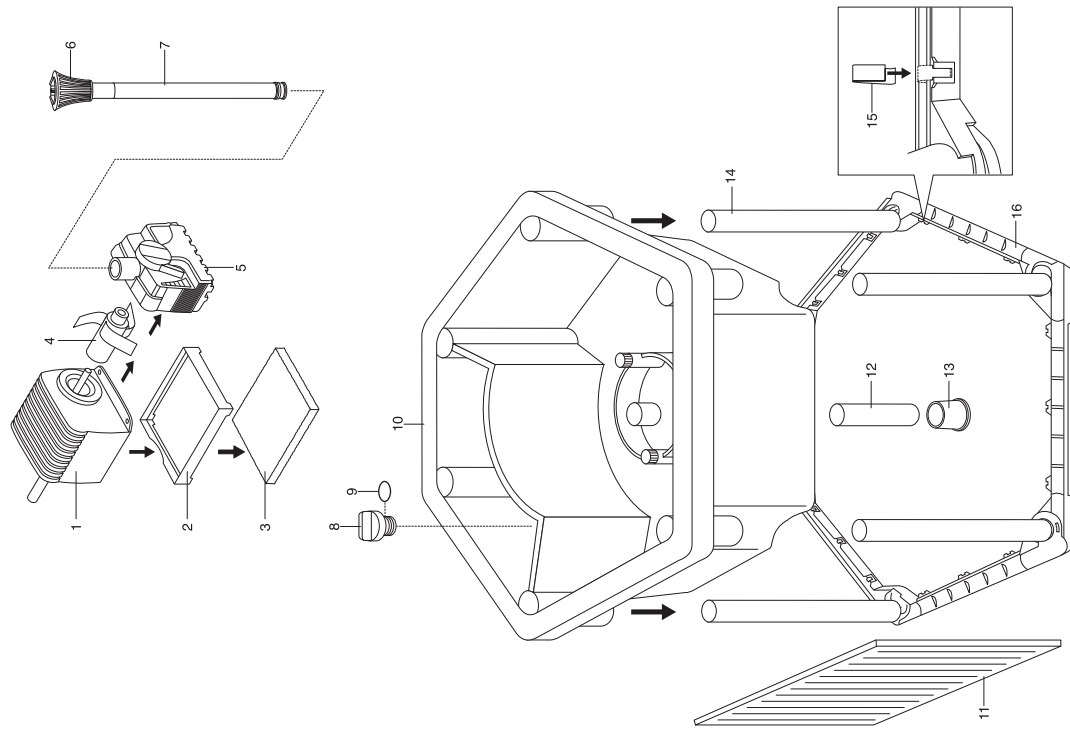

GARDENA Balkon-/Terrassenteich BTP 600
Balkon-/Terrassenteich BTP 800

Art.-Nr. 7784
Art.-Nr. 7785

GARDENA Gartenbrunnen

Art.-Nr. 7767

Bild Nr. Picture No.	Ersatzteil-Nr. Spare Part No.	Bezeichnung	Description	Désignation
Art. 7764		Teich-Set Wasserspielpumpen-Set WP 600/2 - siehe Art. 7846 - <u>bis Baujahr 2007</u>	Pond Set Fountain pump set WP 600/2 - see Art. 7846 - <u>until 2007</u>	Kit „Bassin“ Pompe pour jets d'eau - Kit cpl. 600/2 - voir réf. 7846 - <u>jusqu'a 2007</u>
	7846-00.900.01	Düsen-Set, kpl.	Nozzle set, cpl.	Kit buses, cpl.
	7837-00.900.02	O-Ring 36x2	O-ring 36x2	Joint torique 36x2
	7846-00.900.05	Filterschaum 600/800	Filter sponge 600/800	Filtre en mousse 600/800
Art. 7765		Bachlauf-Set	Stream Set	Kit „Cascade“
Art. 7766		Bachlauf-Set (ohne Leuchten) <u>bis Baujahr 2007</u>	Stream Set (without light) <u>until 2007</u>	Kit „Cascade“ (sans Lampion) <u>jusqu'a 2007</u>
	4352-00.600.01	Midi-Spike	Midi-Spike	Midi-Pic
	4352-00.701.00	Midi-Leuchte, vollst.	Midi-Light, cpl.	Midi-Lampion, cpl.
	4352-00.610.06	Schirm	Screen	Ecran
	4352-00.610.18	Glassockellampe 3 Watt	Lamp 3 W	Ampoule 3 W
	4352-00.600.09	Anschlussleitung 15 m	Connection cable 15 m	Cordon d'alimentation 15 m
Art. 7767		Springbrunnen-Set <u>bis Baujahr 2012</u>	Fountain-Set <u>until 2012</u>	Kit „Fontaine“ <u>jusqu'a 2012</u>
1-5	7767-00.900.05	Pumpe, kpl.	Pump, cpl.	Pompe, cpl.
Art. 7784		Balkon-/Terrassenteich BTP 600 <u>bis Baujahr 2008</u>	Balcony/Terrace Pond BTP 600 <u>until 2008</u>	Bassin pour balcons et terrasses BTP 600 <u>jusqu'a 2008</u>
Art. 7785		Balkon-/Terrassenteich BTP 800 <u>bis Baujahr 2008</u>	Balcony/Terrace Pond BTP 800 <u>until 2008</u>	Bassin pour balcons et terrasses BTP 800 <u>jusqu'a 2008</u>
3	7784-00.600.33	Filterschaum	Filter sponge	Filtre en mousse
4	7835-00.900.01	Laufeinheit 300	Movement unit 300	Turbine 300
6	7784-00.600.28	Kaskade RP 240/300	Cascade RP 240/300	Cascade RP 240/300
7	7784-00.600.23	Verlängerungsrohr	Extension tube	Tube prolongateur
9	900-00.101.06	O-Ring 10,5x2,7	O-ring 10,5x2,7	Joint torique 10,5x2,7
		Nur die aufgeführten Teile sind lieferbar!	Only the mentioned spare parts are available!	Seules les pièces indiquées sont disponibles!