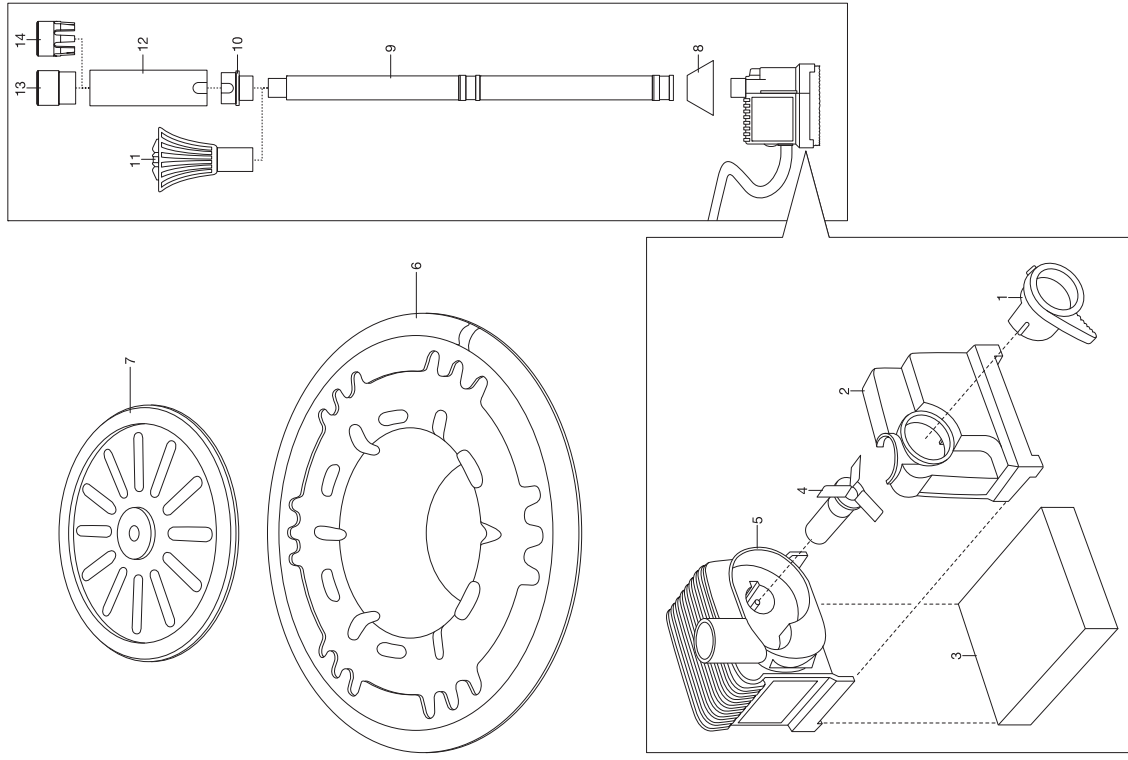

GARDENA Balkon-/Terrassenteich BTP 600
Balkon-/Terrassenteich BTP 800

Art.-Nr. 7784
Art.-Nr. 7785

GARDENA Gartenbrunnen

Art.-Nr. 7767

Bild Nr. Picture No.	Ersatzteil-Nr. Spare Part No.	Bezeichnung	Description	Désignation
Art. 7764		Teich-Set Wasserspielpumpen-Set WP 600/2 - siehe Art. 7846 - <u>bis Baujahr 2007</u>	Pond Set Fountain pump set WP 600/2 - see Art. 7846 - <u>until 2007</u>	Kit „Bassin“ Pompe pour jets d'eau - Kit cpl. 600/2 - voir réf. 7846 - <u>jusqu'a 2007</u>
	7846-00.900.01	Düsen-Set, kpl.	Nozzle set, cpl.	Kit buses, cpl.
	7837-00.900.02	O-Ring 36x2	O-ring 36x2	Joint torique 36x2
	7846-00.900.05	Filterschaum 600/800	Filter sponge 600/800	Filtre en mousse 600/800
Art. 7765		Bachlauf-Set	Stream Set	Kit „Cascade“
Art. 7766		Bachlauf-Set (ohne Leuchten) <u>bis Baujahr 2007</u>	Stream Set (without light) <u>until 2007</u>	Kit „Cascade“ (sans Lampion) <u>jusqu'a 2007</u>
	4352-00.600.01	Midi-Spike	Midi-Spike	Midi-Pic
	4352-00.701.00	Midi-Leuchte, vollst.	Midi-Light, cpl.	Midi-Lampion, cpl.
	4352-00.610.06	Schirm	Screen	Ecran
	4352-00.610.18	Glassockellampe 3 Watt	Lamp 3 W	Ampoule 3 W
	4352-00.600.09	Anschlussleitung 15 m	Connection cable 15 m	Cordon d'alimentation 15 m
Art. 7767		Springbrunnen-Set <u>bis Baujahr 2012</u>	Fountain-Set <u>until 2012</u>	Kit „Fontaine“ <u>jusqu'a 2012</u>
1-5	7767-00.900.05	Pumpe, kpl.	Pump, cpl.	Pompe, cpl.
Art. 7784		Balkon-/Terrassenteich BTP 600 <u>bis Baujahr 2008</u>	Balcony/Terrace Pond BTP 600 <u>until 2008</u>	Bassin pour balcons et terrasses BTP 600 <u>jusqu'a 2008</u>
Art. 7785		Balkon-/Terrassenteich BTP 800 <u>bis Baujahr 2008</u>	Balcony/Terrace Pond BTP 800 <u>until 2008</u>	Bassin pour balcons et terrasses BTP 800 <u>jusqu'a 2008</u>
3	7784-00.600.33	Filterschaum	Filter sponge	Filtre en mousse
4	7835-00.900.01	Laufeinheit 300	Movement unit 300	Turbine 300
6	7784-00.600.28	Kaskade RP 240/300	Cascade RP 240/300	Cascade RP 240/300
7	7784-00.600.23	Verlängerungsrohr	Extension tube	Tube prolongateur
9	900-00.101.06	O-Ring 10,5x2,7	O-ring 10,5x2,7	Joint torique 10,5x2,7
		Nur die aufgeführten Teile sind lieferbar!	Only the mentioned spare parts are available!	Seules les pièces indiquées sont disponibles!