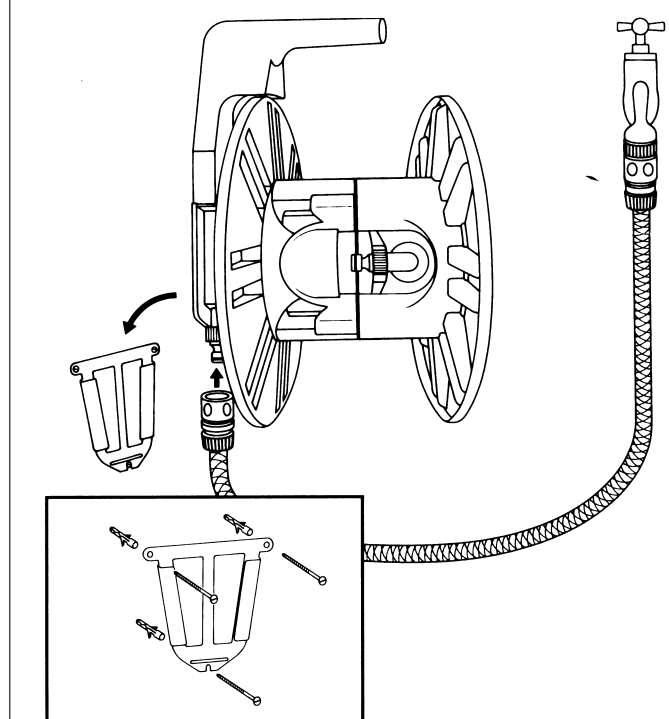

D

Montage:

Der Zusammenbau erfolgt entsprechend der Bildfolge.

1. Handkurbel aufstecken (rastet hörbar ein).
2. Wandhalter an die Wand schrauben.
3. Schlauchführungsrolle an die Wand schrauben (Bild 3a) oder an ein Hauseck schrauben (Bild 3b).

Hinweise:

Vor Einbruch der Frostperiode ist der Wandschlauchträger frostsicher zu lagern.

Sie erhalten zusätzliche Schlauchführungsrollen (Art.-Nr. 2651) bei Ihrem GARDENA Händler.

Bei eventuellen Reklamationen wenden Sie sich bitte direkt an eine der GARDENA Servicestellen.

GB

Assembly:

Assembly according to the pictures.

1. Insert rewind handle, you will hear a "click" if it is fitted properly.
2. Screw the bracket on the wall.
3. Screw the hose guide on the wall (picture 3a) or onto the corner of a wall (picture 3b).

Tip:

Store your Hose Reel in a place protected from frost before the frosty season begins.

You can order extra Hose Guides (Art. No. 2651) from your GARDENA dealer.

If you have any complaints, please turn directly to one of GARDENA's service stations.

F

Montage:

Pour le montage de ce dévidoir mural, reportez vous aux schémas explicatifs ci-joints.

1. Enfoncez la manivelle à fond, jusqu'au déclic.
2. Visser le support sur le mur.
3. Visser le guide-tuyau soit le mur (photo 3a), soit sur l'arête de la maison (photo 3b).

Conseils :

Avant l'hiver, rangez votre dévidoir mural dans un endroit sec, à l'abri du gel.

Vous pouvez vous procurer d'autres guides-tuyau chez les revendeurs GARDENA (réf. 2651).

Pour toute réclamation, prière de s'adresser au Service Après-Vente GARDENA.

NL

Montage:

Monteren volgens afbeeldingen.

1. Handzwengel erop steken (klikt hoorbaar vast).
2. Muurhouder op de muur bevestigen.
3. Slanggeleider op de muur (afbeelding 3a) of op een hoek (afbeelding 3b) bevestigen.

Tip: