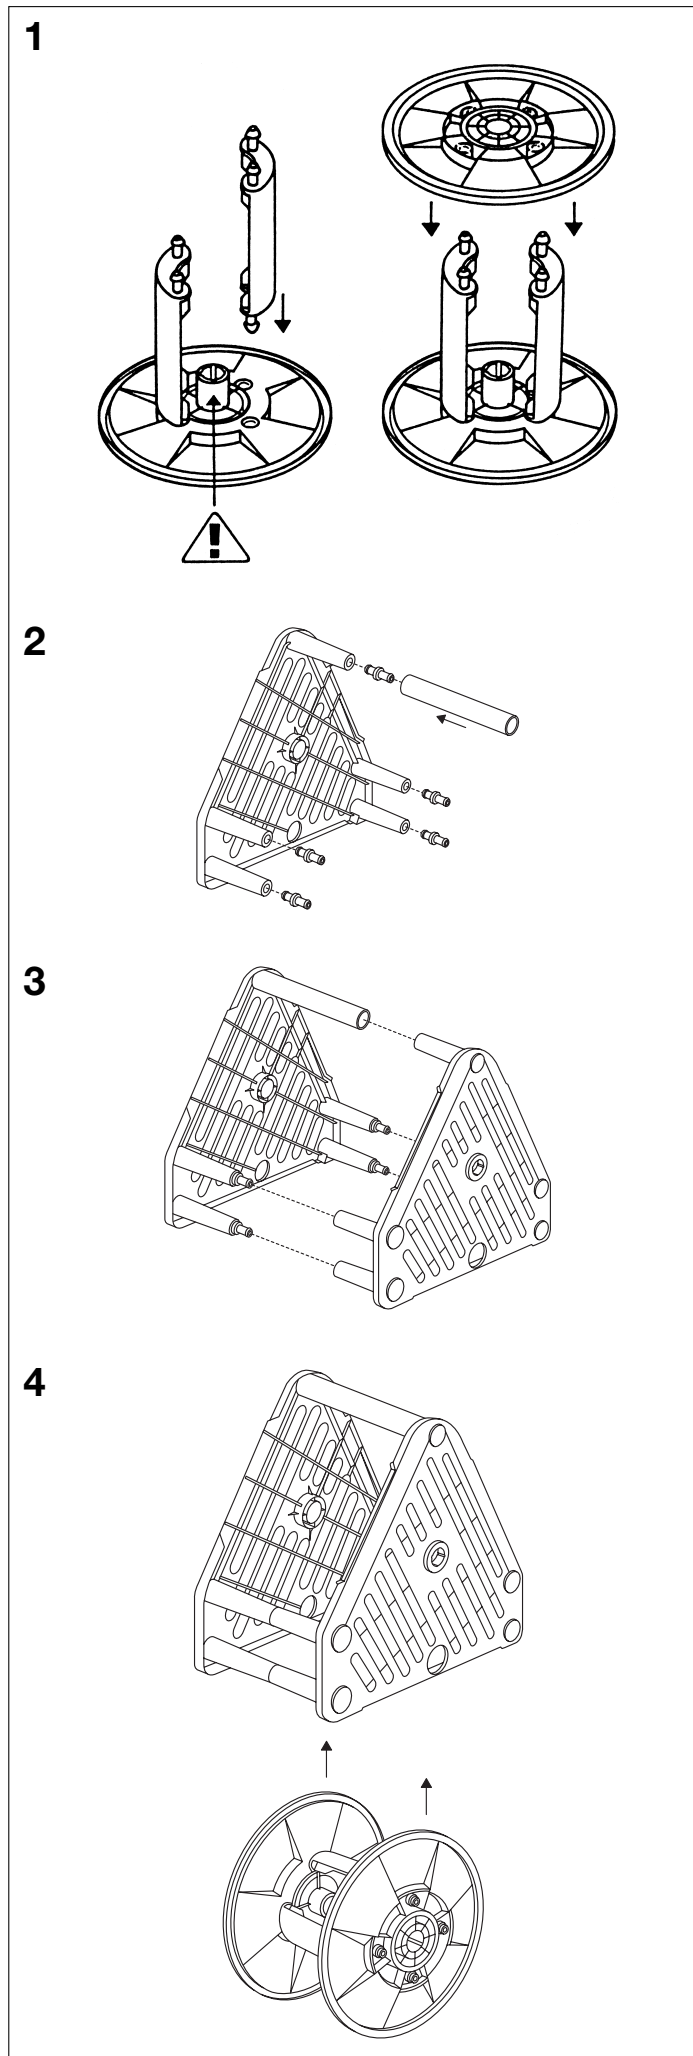

- Vous déroulerez votre tuyau d'arrosage beaucoup plus facilement, si vous l'enroulez auparavant dans le sens indiqué Figure 6.
- Pour maxi 30 m de tuyau 30 m 13 mm (1/2").
- Avant l'hiver, rangez votre dévidoir dans un endroit sec, à l'abri du gel.

NL

In overeenstemming met de op elkaar volgende afbeeldingen samenstellen.

Opmerking:

- Het op- en afrollen van de slang wordt makkelijker als hij opgewikkeld wordt zoals in afbeelding 6 wordt getoond.
- Maximum oprolbare slang: 30 m 13 mm (1/2")-slang.

S

Montera ihop slangbox så som bilderna visar.

- Det går lättare att rulla opp och rulla ut vattenslangen om man gör det så som man ser på bild nr. 6.
- Maximal slanglängd: 30 m 13 mm (1/2")-slang.

I

Le fasi di montaggio corrispondono alla sequenza delle illustrazioni.

Attenzione:

- L'avvolgimento e lo svolgimento risulteranno più facili se in fase di montaggio il tubo viene arrotolato come da fig. 6.
- L'avvolgitubo può portare 30 m di tubo da 13 mm (1/2").

E

El montaje se efectúa según el orden correlativo de las ilustraciones.

Nota:

- El enrollamento y desenrollamento de la manguera se facilita, cuando usted enrollala de la manera indicada en la Fig. 6.
- Capacidad máxima de manguera: 30 m 13 mm (1/2").

P

A montagem é feita seguindo-se os números dos desenhos.

Aviso:

- O enrolamento ou desenrolamento da mangueira é facilitado procedendo-se conforme mostra a figura 6.
- Capacidade máxima: 30 m de mangueira de 13 mm (1/2") de Ø.