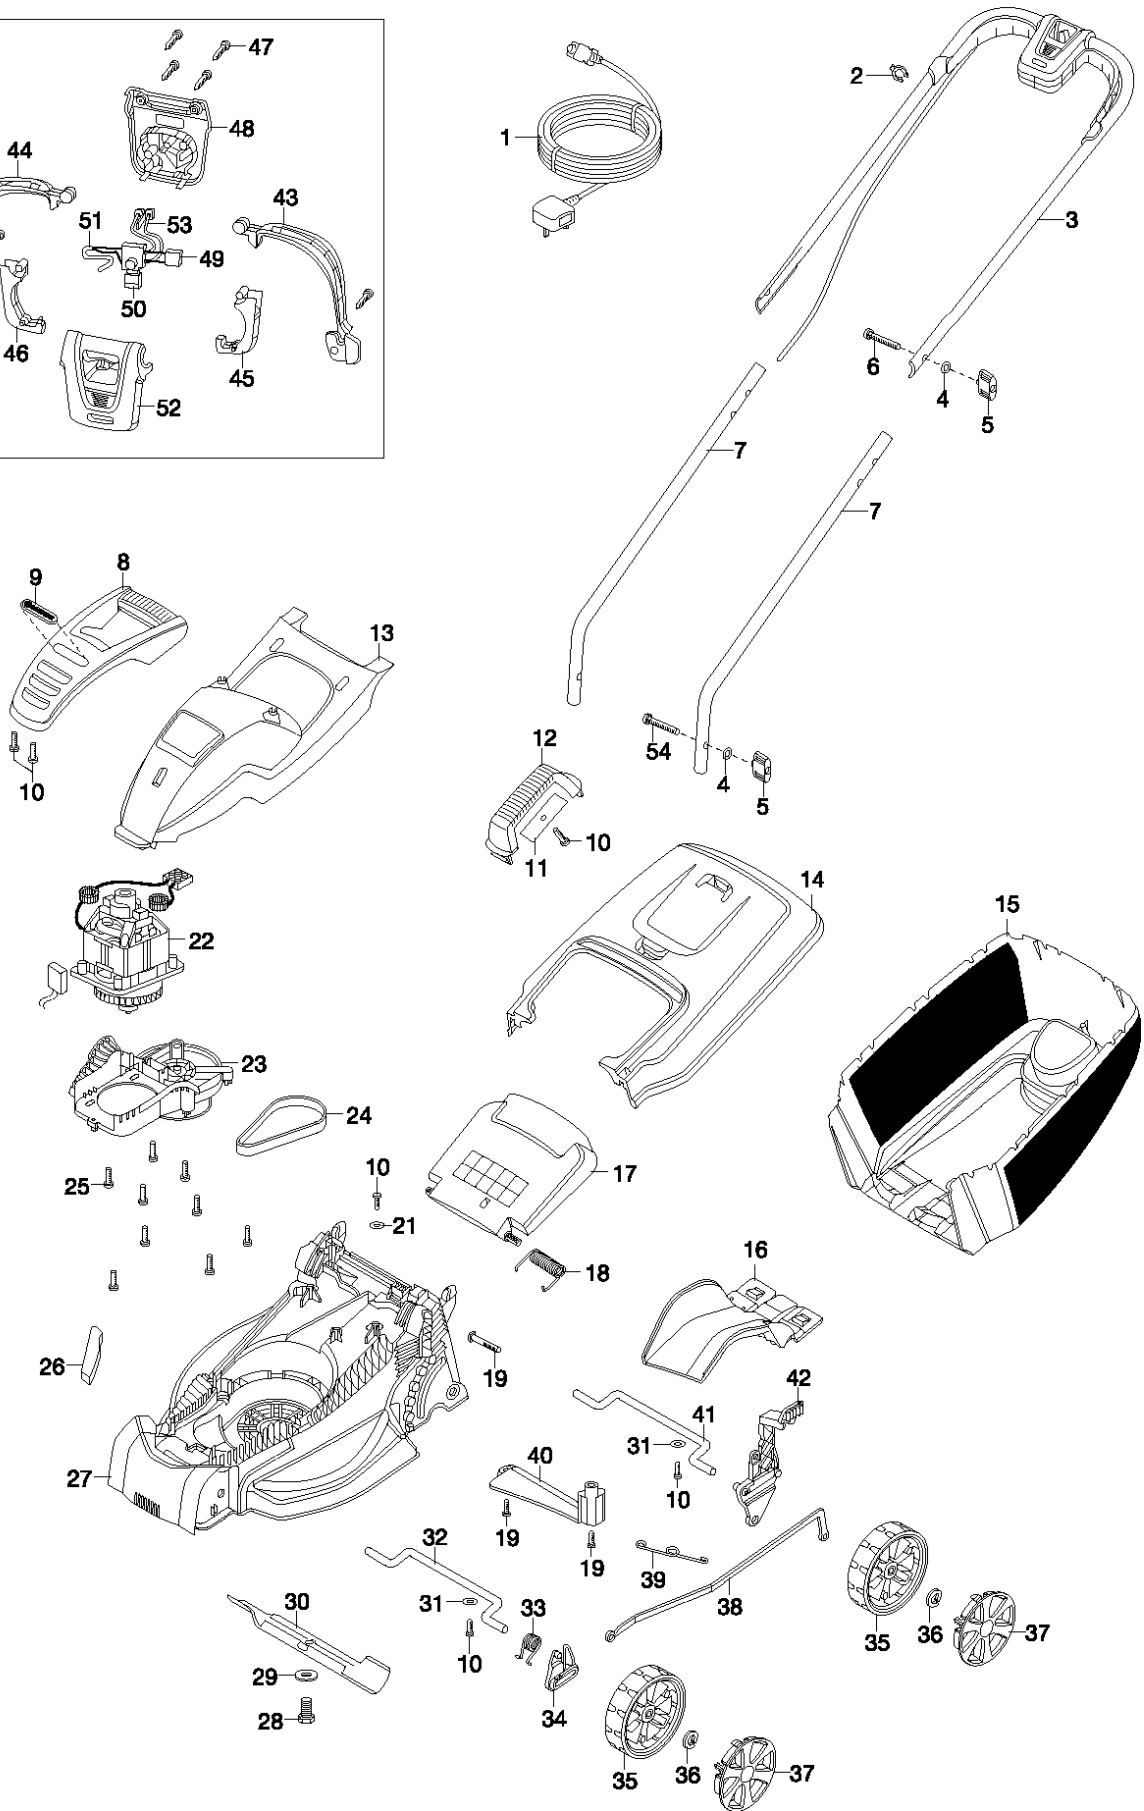

# SPARE PARTS LIST

LAWN MOWERS

ELECTRIC LAWNMOWER POWER MAX  
32 E, Art. 4033-20, 2011-09

**GARDENA** Elektro-Rasenmäher PowerMax 32 E Art.-Nr. 4033

Ref	Part no.	Description	Remark	Qty	Kit
2	513 85 74-00	CLAMP	62551-38.574.00	1	
3, 43-52	525 61 10-01	ASSEMBLY	62552-56.110.01	1	
1, 3, 43-52	525 61 09-01	ASSEMBLY	62552-56.109.01	1	
3, 43-52	525 61 11-01	ASSEMBLY	62552-56.111.01	1	
4	514 02 66-00	WASHER	62551-40.266.00	1	
5	522 90 06-01	KNOB	62552-29.006.01	1	
6	514 91 98-01	BOLT	62551-49.198.01	1	
7	510 76 26-00	SPARE PARTS	62551-07.626.00	1	
10	522 90 09-01	KIT	62552-29.009.01	1	
10-12	522 90 12-01	HANDLE	62552-29.012.01	1	
14	522 90 13-01	LID	62552-29.013.01	1	
15	522 90 17-01	GRASSBAG	62552-29.017.01	1	
16	522 91 35-01	TONGUE	62552-29.135.01	1	
17	522 90 18-01	FLAP	62552-29.018.01	1	
18	510 76 19-00	SPARE PARTS	62551-07.619.00	1	
19	514 88 59-04	BOLT	62551-48.859.04	1	
21	510 76 21-00	SPARE PARTS	62551-07.621.00	1	
22	522 90 34-01	MOTOR ASSY	62552-29.034.01	1	
	510 77 02-00	SPARE PARTS	62551-07.702.00, not shown in image	1	
23	510 76 03-00	SPARE PARTS	62551-07.603.00	1	
24	510 76 05-00	SPARE PARTS	62551-07.605.00	1	
25	522 90 19-01	SCREW	62552-29.019.01	1	
26	510 76 17-00	SPARE PARTS	62551-07.617.00	1	
27	522 90 20-01	DECK	62552-29.020.01	1	
28, 29	510 76 09-00	SPARE PARTS	62551-07.609.00	1	
30	525 63 26-01	SPARE BLADE	4080-00.701.00	1	
31	522 90 22-01	WASHER	62552-29.022.01	1	
34	522 90 31-01	SPACER	62552-29.031.01	1	
35	522 90 24-01	WHEEL	62552-29.024.01	1	
36	522 90 33-01	WASHER	62552-29.033.01	1	
37	522 90 25-01	HUB CAP	62552-29.025.01	1	
40	522 90 28-01	DECK	62552-29.028.01	1	
42	522 90 23-01	LEVER	62552-29.023.01	1	
43-52	525 61 06-01	SWITCHBOX	62552-56.106.01	1	
43-52	525 61 05-01	SWITCHBOX	62552-56.105.01	1	
43-52	525 61 07-01	SWITCHBOX	62552-56.107.01	1	
49	513 12 16-00	CAPACITOR	62551-31.216.00	1	
52	522 72 08-01	SWITCHBOX	62552-27.208.01	1	
53	513 11 17-00	PIN RETAINER	62551-31.117.00	1	
54	510 76 18-00	SPARE PARTS	51-07.618.00	1	