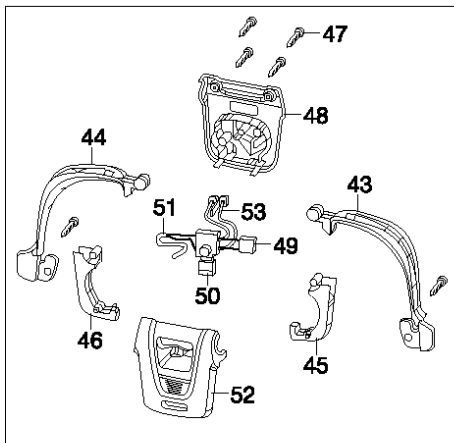

# SPARE PARTS LIST

LAWN MOWERS

ELECTRIC LAWNMOWER POWER MAX  
32 E, Art. 4033-20, 2011-09

**GARDENA** Elektro-Rasenmäher PowerMax 32 E Art.-Nr. 4033

Ref	Part no.	Description	Remark	Qty	Kit
2	513 85 74-00	CLAMP	62551-38.574.00	1	
3, 43-52	525 61 10-01	ASSEMBLY	62552-56.110.01	1	
1, 3, 43-52	525 61 09-01	ASSEMBLY	62552-56.109.01	1	
3, 43-52	525 61 11-01	ASSEMBLY	62552-56.111.01	1	
4	514 02 66-00	WASHER	62551-40.266.00	1	
5	522 90 06-01	KNOB	62552-29.006.01	1	
6	514 91 98-01	BOLT	62551-49.198.01	1	
7	510 76 26-00	SPARE PARTS	62551-07.626.00	1	
10	522 90 09-01	KIT	62552-29.009.01	1	
10-12	522 90 12-01	HANDLE	62552-29.012.01	1	
14	522 90 13-01	LID	62552-29.013.01	1	
15	522 90 17-01	GRASSBAG	62552-29.017.01	1	
16	522 91 35-01	TONGUE	62552-29.135.01	1	
17	522 90 18-01	FLAP	62552-29.018.01	1	
18	510 76 19-00	SPARE PARTS	62551-07.619.00	1	
19	514 88 59-04	BOLT	62551-48.859.04	1	
21	510 76 21-00	SPARE PARTS	62551-07.621.00	1	
22	522 90 34-01	MOTOR ASSY	62552-29.034.01	1	
	510 77 02-00	SPARE PARTS	62551-07.702.00, not shown in image	1	
23	510 76 03-00	SPARE PARTS	62551-07.603.00	1	
24	510 76 05-00	SPARE PARTS	62551-07.605.00	1	
25	522 90 19-01	SCREW	62552-29.019.01	1	
26	510 76 17-00	SPARE PARTS	62551-07.617.00	1	
27	522 90 20-01	DECK	62552-29.020.01	1	
28, 29	510 76 09-00	SPARE PARTS	62551-07.609.00	1	
30	525 63 26-01	SPARE BLADE	4080-00.701.00	1	
31	522 90 22-01	WASHER	62552-29.022.01	1	
34	522 90 31-01	SPACER	62552-29.031.01	1	
35	522 90 24-01	WHEEL	62552-29.024.01	1	
36	522 90 33-01	WASHER	62552-29.033.01	1	
37	522 90 25-01	HUB CAP	62552-29.025.01	1	
40	522 90 28-01	DECK	62552-29.028.01	1	
42	522 90 23-01	LEVER	62552-29.023.01	1	
43-52	525 61 06-01	SWITCHBOX	62552-56.106.01	1	
43-52	525 61 05-01	SWITCHBOX	62552-56.105.01	1	
43-52	525 61 07-01	SWITCHBOX	62552-56.107.01	1	
49	513 12 16-00	CAPACITOR	62551-31.216.00	1	
52	522 72 08-01	SWITCHBOX	62552-27.208.01	1	
53	513 11 17-00	PIN RETAINER	62551-31.117.00	1	
54	510 76 18-00	SPARE PARTS	51-07.618.00	1	