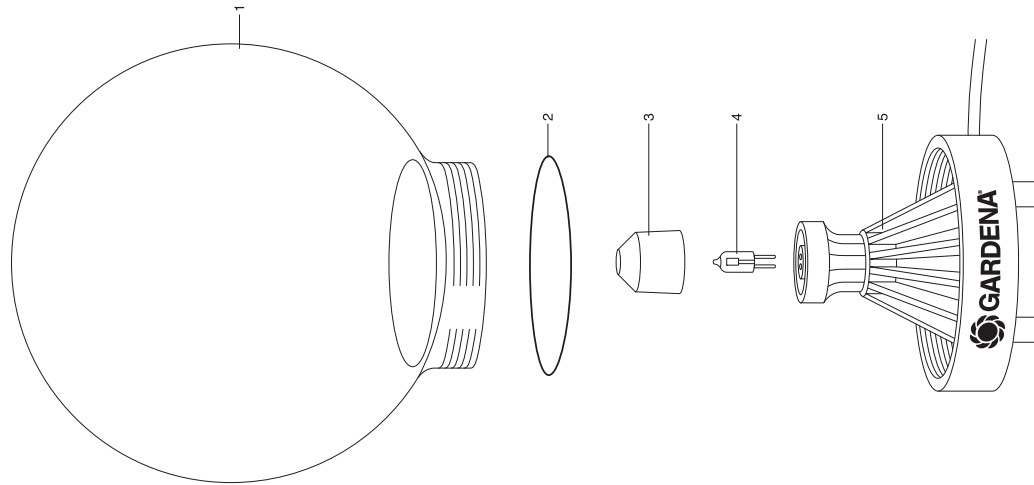

GARDENA Schwimmleuchte FL 160
Schwimmleuchte FL 200

Art.-Nr. 7949/7960
Art.-Nr. 7950/7962