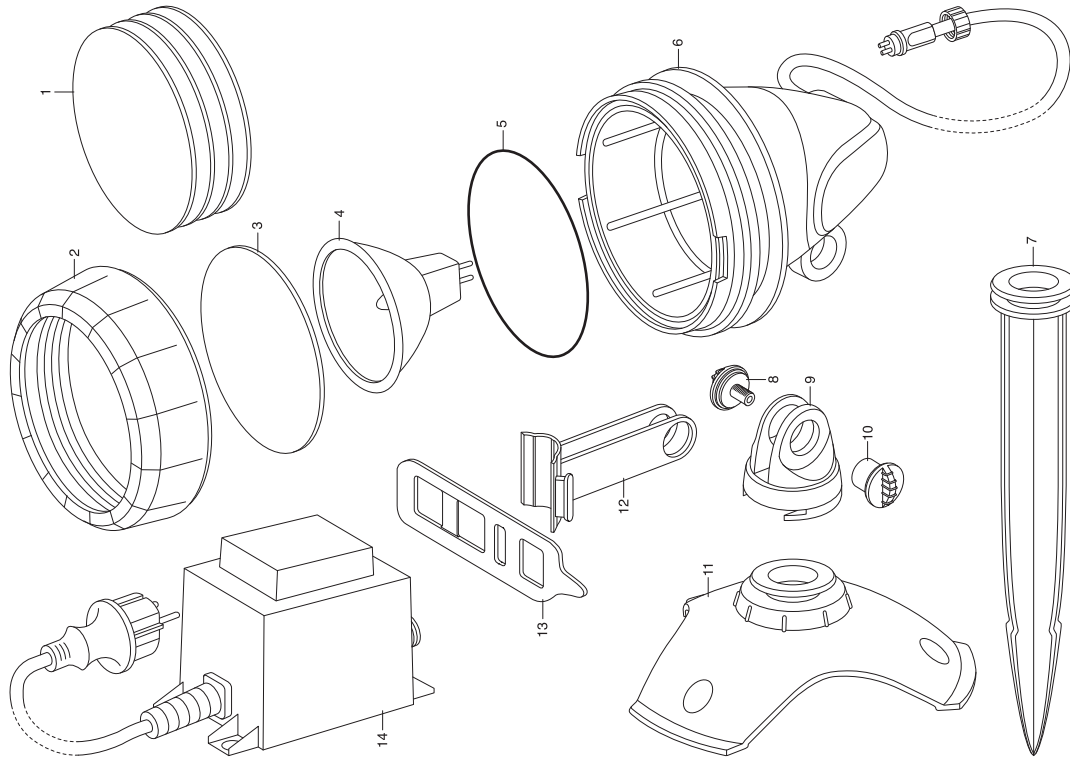

Bild Nr. Picture No.	Ersatzteil-Nr. Spare Part No.	Bezeichnung	Description	Désignation
Art. 4355		LED-Quellsteinbeleuchtung SL 32 weiß	LED Source Stone Lighting SL 32 model white	Diodes lumineuses pour galet avec jet d'eau Modèle SL 32 Blanc
Art. 4356		LED-Quellsteinbeleuchtung SL 32 blau	LED Source Stone Lighting SL 32 model blue	Diodes lumineuses pour galet avec jet d'eau Modèle SL 32 Bleu
	4355-00.901.00	<u>bis Baujahr 2011</u> Basismodul	<u>until 2011</u> Basic modul	<u>jusqu'a 2011</u> Module de base
	4355-00.902.00	3-fach Verteiler	Three channel distributor	Sélecteur 3 circuits
	4355-00.900.01	Farbaufsatz, weiß (4355)	Colour adapter, white (4355)	Adaptateur en couleurs, blanc (4355)
	4355-00.900.02	Farbaufsatz, rot	Colour adapter, red	Adaptateur en couleurs, rouge
	4355-00.900.03	Farbaufsatz, gelb	Colour adapter, yellow	Adaptateur en couleurs, jaune
	4355-00.900.04	Farbaufsatz, grün	Colour adapter, green	Adaptateur en couleurs, vert
	4355-00.900.05	Farbaufsatz, farbwechsel	Colour adapter, colourchange	Adapt. en couleurs, couleurs changeant
	4356-00.900.01	Farbaufsatz, blau (4356)	Colour adapter, blue (4356)	Adaptateur en couleurs, bleu (4356)
Art. 7951		Unterwasserstrahler	Underwater Spot	Projecteur immersible
		<u>bis Baujahr 2005</u>	<u>until 2005</u>	<u>jusqu'a 2005</u>
	7951-00.900.03	Flachdichtung	Washer	Joint plat
	7951-00.900.04	Halogenlampe 12V 20W	Halogen lamp 12V 20W	Lampe halogène 12V 20W
	7951-00.620.00	Lampeneinsatz, vollst	Lamp insert, cpl.	Insert de lampe, cpl.
	4352-00.600.09	Anschlussleitung 15 m	Connection cable 15 m	Cordon d'alimentation 15 m
Art. 7952		Unterwasserstrahler UL 20	Underwater Light UL 20	Projecteur immersible UL 20
		<u>bis Baujahr 2012</u>	<u>until 2012</u>	<u>jusqu'a 2012</u>
4	7952-00.900.03	Halogenlampe 12V 20W	Halogen lamp 12V 20W	Lampe halogène 12V 20W
5	7952-00.900.04	O-Ring 61x2	O-ring 61x2	Joint torique 61x2
14	7952-00.900.07	Trafo 20 W	Transformer 20 W	Transformateur 20 W
2-6,8-10	7952-00.901.00	Strahler 20 W, kpl.	Projector head 20 W, cpl.	Tête de spot 20 W, cpl.
Art. 7954		Unterwasserstrahler UL 35	Underwater Light UL 35	Projecteur immersible UL 35
		<u>bis Baujahr 2009</u>	<u>until 2009</u>	<u>jusqu'a 2009</u>
14	Nicht mehr lieferbar!	Trafo 36 W	Transformer 36 W	Transformateur 36 W
		Alle anderen Teile wie bei Art. 7952	All other spare parts see art. 7952	Pour toutes les autres pièces, voir réf. 7952
Art. 7958		Unterwasserstrahler-Set UL 20 S	Underwater Light Set UL 20 S	Projecteur immersible - Kit compl. UL 20 S
		<u>bis Baujahr 2012</u>	<u>until 2012</u>	<u>jusqu'a 2012</u>
14	7958-00.900.01	Trafo 60 W	Transformer 60 W	Transformateur 60 W
		Alle anderen Teile wie bei Art. 7952	All other spare parts see art. 7952	Pour toutes les autres pièces, voir réf. 7952
Art. 7955		Unterwasserleuchte	Underwater light	Lampe immersible
		<u>bis Baujahr 2004</u>	<u>until 2004</u>	<u>jusqu'a 2004</u>
	7951-00.900.04	Halogenlampe 12V 20W	Halogen lamp 12V 20W	Lampe halogène 12V 20W
Art. 7949		Schwimmleuchte FL 160	Floating Light FL 160	Lampe flottante FL 160
		<u>bis Baujahr 2006</u>	<u>until 2006</u>	<u>jusqu'a 2006</u>
1	7949-00.900.01	Kugel 160 mm	Globe 160 mm	Globe 160 mm
2	7949-00.900.02	O-Ring 71x3	O-ring 71x3	Joint torique 71x3
3	7949-00.900.03	Schutzglas	Protective glas	Verre de protection
4	7839-00.900.03	Halogenlampe 12V 5W	Halogen lamp 12V 5W	Lampe halogène 12V 5W
	4352-00.600.09	Anschlussleitung 15 m	Connection cable 15 m	Cordon d'alimentation 15 m
Art. 7950		Schwimmleuchte FL 200	Floating Light FL 200	Lampe flottante FL 200
		<u>bis Baujahr 2006</u>	<u>until 2006</u>	<u>jusqu'a 2006</u>
1	7950-00.900.01	Kugel 200 mm	Globe 200 mm	Globe 200 mm
		Alle anderen Teile wie bei Art. 7949	All other spare parts see art. 7949	Pour toutes les autres pièces, voir réf. 7949
Art. 7960		Schwimmleuchte FL 160	Floating Light FL 160	Lampe flottante FL 160
		<u>bis Baujahr 2011</u>	<u>until 2011</u>	<u>jusqu'a 2011</u>
1	7949-00.900.01	Kugel 160 mm	Globe 160 mm	Globe 160 mm
2	7949-00.900.02	O-Ring 71x3	O-ring 71x3	Joint torique 71x3
3	7949-00.900.03	Schutzglas	Protective glas	Verre de protection
4	7839-00.900.03	Halogenlampe 12V 5W	Halogen lamp 12V 5W	Lampe halogène 12V 5W
	4352-00.600.09	Anschlussleitung 15 m	Connection cable 15 m	Cordon d'alimentation 15 m
	7952-00.900.07	Trafo 20 W	Transformer 20 W	Transformateur 20 W
Art. 7962		Schwimmleuchte FL 200	Floating Light FL 200	Lampe flottante FL 200
		<u>bis Baujahr 2011</u>	<u>until 2011</u>	<u>jusqu'a 2011</u>
1	7950-00.900.01	Kugel 200 mm	Globe 200 mm	Globe 200 mm
		Alle anderen Teile siehe Art. 7960	All other spare parts see art. 7960	Pour toutes les autres pièces, voir réf. 7960
		Nur die aufgeführten Teile sind lieferbar!	Only the mentioned spare parts are available!	Seules les pièces indiquées sont disponibles!