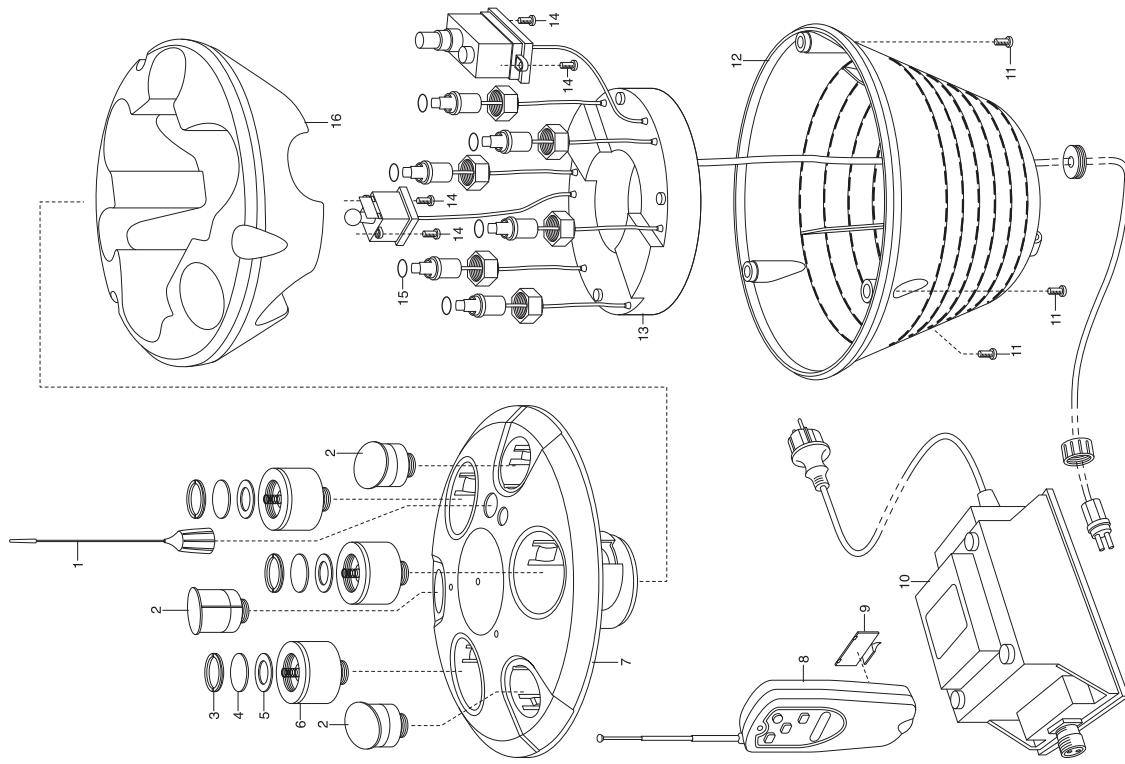

**GARDENA** Teichnebler-Set Ambiente 24 S  
Teichnebler-Set Ambiente 48 S

Art.-Nr. 7976  
Art.-Nr. 7977

**GARDENA** Schwimm-Skimmer-Set PS 2500 S

Art.-Nr. 7948

Bild Nr. Picture No.	Ersatzteil-Nr. Spare Part No.	Bezeichnung	Description	Désignation
<b>Art. 7948</b>		<b>Schwimm-Skimmer-Set PS 2500 S</b> <u>bis Baujahr 2012</u>	<b>Floating Skimmer Set PS 2500 S</b> <u>until 2012</u>	<b>Skimmer de bassin flottant PS 2500 S</b> <u>jusqu'a 2012</u>
1	7948-00.900.01	Filterkorb	Filter case	Carter de filtre
2	7948-00.900.02	Stopfen schwarz	Plug black	Bouchon noir
3	7948-00.900.03	Schwimmerelement	Float	Flotteur
4	7948-00.900.04	Luftansaugdüse	Air suction nozzle	Buse d'aspiration d'air
5	7948-00.900.05	Filterschaum	Filter sponge	Filtre en mousse
6	7948-00.900.06	Einlaufklappe	Infeed flap	Clapet d'entrée
7	7948-00.900.07	Styroporeinsatz	Foamed polystyrene insert	Inset en polystyrène
8	7948-00.900.08	Schwimmergehäuse	Float case	Carter de flotteur
9	7948-00.900.09	Luftschlauch	Air hose	Tuyau flexible d'air
10	7948-00.900.10	Moosgummidichtung	Cellular rubber washer	Joint en caoutchouc cellulaire
11	7948-00.900.11	Gehäuseunterteil	Housing bottom part	Carter partie inférieure
12	7948-00.900.12	Luftverteiler	Air diffuser	Diffuseur d'air
13	7948-00.900.13	Auslassrohr	Outflow pipe	Tuyau d'émission
14	7948-00.900.14	Motor, kpl.	Motor, cpl.	Moteur, cpl.
15-19	7873-00.900.02	Laufeinheit 2500	Movement unit 2500	Turbine 2500
20	7873-00.900.01	Pumpendeckel	Pump cap	Couvercle de pompe
<b>Art. 7976</b>		<b>Teichnebler-Set Ambiente 24 S</b> <u>bis Baujahr 2011</u>	<b>Mist Generator Set Ambiente 24 S</b> <u>until 2011</u>	<b>Diffuseur de brume Ambiente 24 S</b> <u>jusqu'a 2011</u>
1	7976-00.900.02	Antenne	Antenna	Antenne
2	7976-00.900.03	LED-Einheit 8 / 24 S	LED-Unit 8 / 24 S	Unité LED 8 / 24 S
3	7976-00.900.04	Gewinding	Thread ring	Bague filetée
4	7976-00.900.01	Membrane	Diaphragm	Diaphragme
5	7976-00.900.05	Gummidichtung	Rubber gasket	Joint en caoutchouc
3-6	7976-00.900.06	Neblereinsatz mit Membran	Mist generator insert with membrane	Insert diffuseur avec membrane
8	7976-00.900.07	Fernbedienung	Radio remote control	Télécommande
10	7976-00.900.09	Trafo 24 S	Transformer 24 S	Transformateur 24 S
15	7976-00.900.10	O-Ring 6x2	O-ring 6x2	Joint torique 6x2
	7976-00.900.11	Membran-Schlüssel	Diaphragm key	Clé diaphragme
<b>Art. 7977</b>		<b>Teichnebler-Set Ambiente 48 S</b> <u>bis Baujahr 2011</u>	<b>Mist Generator Set Ambiente 48 S</b> <u>until 2011</u>	<b>Diffuseur de brume Ambiente 48 S</b> <u>jusqu'a 2011</u>
2	7977-00.900.01	LED-Einheit 16 / 48 S	LED-Unit 16 / 48 S	Unité LED 16 / 48 S
10	7977-00.900.02	Trafo 48 S	Transformer 48 S	Transformateur 48 S
		Alle anderen Teile siehe Art. 7976	All other spare parts see art. 7976	Pour toutes les autres pièces, voir réf. 7976
		Nur die aufgeführten Teile sind lieferbar!	Only the mentioned spare parts are available!	Seules les pièces indiquées sont disponibles!