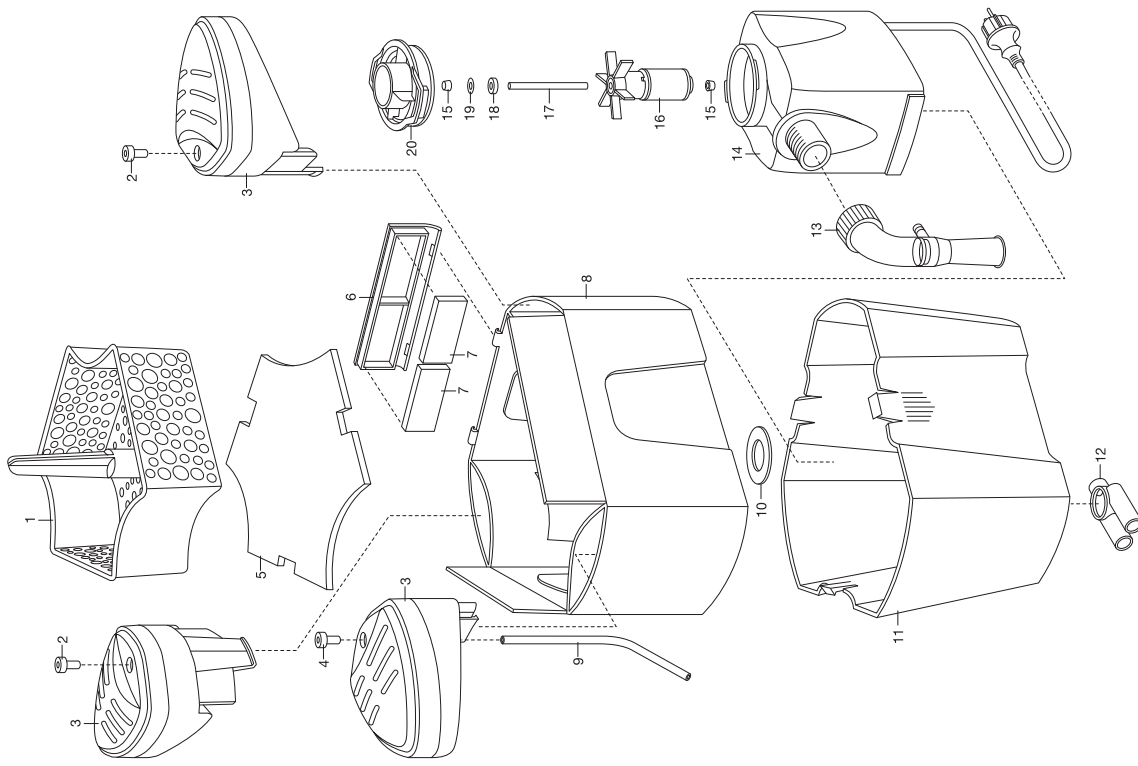

**GARDENA** Teichnebler-Set Ambiente 24 S  
Teichnebler-Set Ambiente 48 S

Art.-Nr. 7976  
Art.-Nr. 7977

**GARDENA** Schwimm-Skimmer-Set PS 2500 S

Art.-Nr. 7948

Bild Nr. Picture No.	Ersatzteil-Nr. Spare Part No.	Bezeichnung	Description	Désignation
<b>Art. 7948</b>		<b>Schwimm-Skimmer-Set PS 2500 S</b> <u>bis Baujahr 2012</u>	<b>Floating Skimmer Set PS 2500 S</b> <u>until 2012</u>	<b>Skimmer de bassin flottant PS 2500 S</b> <u>jusqu'a 2012</u>
1	7948-00.900.01	Filterkorb	Filter case	Carter de filtre
2	7948-00.900.02	Stopfen schwarz	Plug black	Bouchon noir
3	7948-00.900.03	Schwimmerelement	Float	Flotteur
4	7948-00.900.04	Luftansaugdüse	Air suction nozzle	Buse d'aspiration d'air
5	7948-00.900.05	Filterschaum	Filter sponge	Filtre en mousse
6	7948-00.900.06	Einlaufklappe	Infeed flap	Clapet d'entrée
7	7948-00.900.07	Styroporeinsatz	Foamed polystyrene insert	Inset en polystyrène
8	7948-00.900.08	Schwimmergehäuse	Float case	Carter de flotteur
9	7948-00.900.09	Luftschlauch	Air hose	Tuyau flexible d'air
10	7948-00.900.10	Moosgummidichtung	Cellular rubber washer	Joint en caoutchouc cellulaire
11	7948-00.900.11	Gehäuseunterteil	Housing bottom part	Carter partie inférieure
12	7948-00.900.12	Luftverteiler	Air diffuser	Diffuseur d'air
13	7948-00.900.13	Auslassrohr	Outflow pipe	Tuyau d'émission
14	7948-00.900.14	Motor, kpl.	Motor, cpl.	Moteur, cpl.
15-19	7873-00.900.02	Laufeinheit 2500	Movement unit 2500	Turbine 2500
20	7873-00.900.01	Pumpendeckel	Pump cap	Couvercle de pompe
<b>Art. 7976</b>		<b>Teichnebler-Set Ambiente 24 S</b> <u>bis Baujahr 2011</u>	<b>Mist Generator Set Ambiente 24 S</b> <u>until 2011</u>	<b>Diffuseur de brume Ambiente 24 S</b> <u>jusqu'a 2011</u>
1	7976-00.900.02	Antenne	Antenna	Antenne
2	7976-00.900.03	LED-Einheit 8 / 24 S	LED-Unit 8 / 24 S	Unité LED 8 / 24 S
3	7976-00.900.04	Gewinding	Thread ring	Bague filetée
4	7976-00.900.01	Membrane	Diaphragm	Diaphragme
5	7976-00.900.05	Gummidichtung	Rubber gasket	Joint en caoutchouc
3-6	7976-00.900.06	Neblereinsatz mit Membran	Mist generator insert with membrane	Insert diffuseur avec membrane
8	7976-00.900.07	Fernbedienung	Radio remote control	Télécommande
10	7976-00.900.09	Trafo 24 S	Transformer 24 S	Transformateur 24 S
15	7976-00.900.10	O-Ring 6x2	O-ring 6x2	Joint torique 6x2
	7976-00.900.11	Membran-Schlüssel	Diaphragm key	Clé diaphragme
<b>Art. 7977</b>		<b>Teichnebler-Set Ambiente 48 S</b> <u>bis Baujahr 2011</u>	<b>Mist Generator Set Ambiente 48 S</b> <u>until 2011</u>	<b>Diffuseur de brume Ambiente 48 S</b> <u>jusqu'a 2011</u>
2	7977-00.900.01	LED-Einheit 16 / 48 S	LED-Unit 16 / 48 S	Unité LED 16 / 48 S
10	7977-00.900.02	Trafo 48 S	Transformer 48 S	Transformateur 48 S
		Alle anderen Teile siehe Art. 7976	All other spare parts see art. 7976	Pour toutes les autres pièces, voir réf. 7976
		Nur die aufgeführten Teile sind lieferbar!	Only the mentioned spare parts are available!	Seules les pièces indiquées sont disponibles!