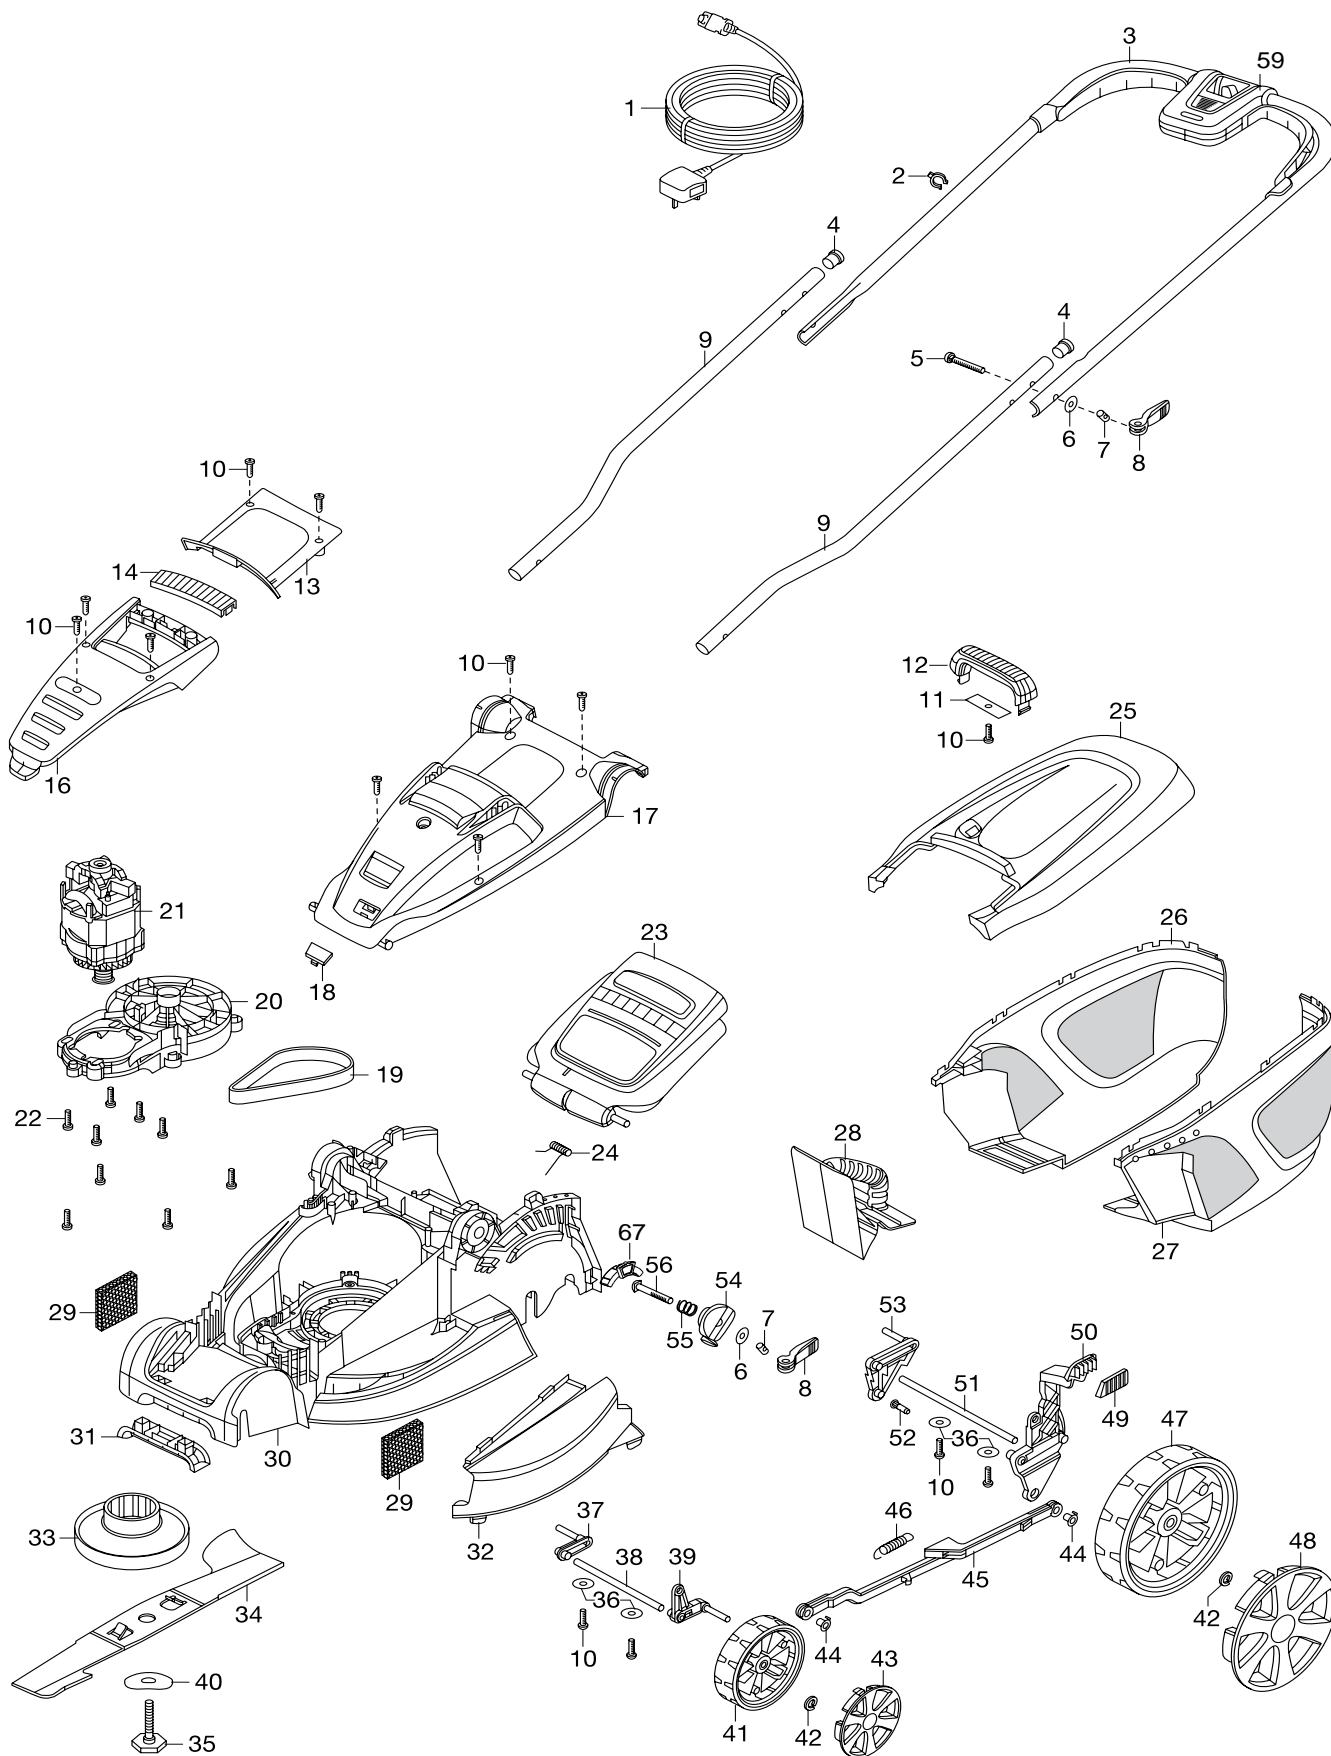

PowerMax 36 E
PowerMax 42 E

IPL Gardena Powermax 36 & 42 4037-25 4043-25 2011-07

Key	Part No	Description	Qty	Model	Product No
2	5138574-00	CABLE CLIP	1		
5-7	5107217-03	FIXING KIT	2		
3	5768422-01	HANDLE UPPER	1		
8	5771347-01	CAM LOCK GARDENA	4		
10	5107229-01	SCREW 6 SPLINE 5MM DIA	13		
13	5052546-02	COWL MOTOR REAR COVER GARDEN	1		
14	5052547-02	HANDLE INSERT COWL GARDENA	1		
16	5052545-02	COWL MOTOR COVER UPPER	1		
17	5052544-04	COWL MOTOR LOWER	1		
19	5755026-01	BELT	1		
20	5107636-00	BASEPLATE	1	36e	4037
20	5102248-01	BASEPLATE	1	42e	4043
21	5117899-86	MOTOR 127V	1	36e	4037
21	5117899-88	MOTOR 127V	1	42e	4043
22	5131191-00	SCREW-CAP WASHER 6 SPLINE	9		
23	5742582-01	FLAP SAFETY 36CM ASSY GARDENA	1	36e	4037
23	5052536-02	FLAP SAFETY 42CM ASSY GARDEN	1	42e	4043
24	5054743-01	SAFETY FLAP SPRING	1		
25	5052590-04	LID GRASSBOX	1		
28	5100690-02	MULCH PLUG GARDENA	1		
29	5253007-01	FILTER-FLAME RETARDANT	2		
30	5742585-02	DECK 36CM GARDENA GREY	1	36e	4037
30	5745207-02	DECK 42CM GARDENA GREY	1	42e	4043
31	5107816-67	HANDLE GRIP FRONT BLACK	1		
32	5107807-02	COVER PLT HEIGHT AJUST 36 GA	1	36e	4037
32	5107839-02	COVER PLATE HEIGHT ADJUST 42	1	42e	4043
33	5107826-00	IMPELLER ADAPTOR	1		
34	5773425-01	BLADE 36CM	1	36e	4037
34	5773426-01	BLADE 42CM	1	42e	4043
36	5139189-00	WASHER (PLAIN) (6936501)	4		
37	5743826-01	SPACER AXLE RH FRONT	1		
38	5743831-01	AXLE FRONT 36	1	36e	4037
38	5743861-01	AXLE FRONT 42CM	1	42e	4043
39	5743827-01	SPACER AXLE FRONT LH	1		
41	5293170-67	FRONT WHEEL	2		
42	5149680-00	10MM STARLOCK WASHER	4		
43	5052540-06	HUB CAP FRONT	2		
44	5131091-67	CLAMPING BUSH	2		
45	5103622-01	ROD LINK PRINTED	1		
46	5108051-00	SPRING COUNTER BALANCE	1		
47	5293171-67	REAR WHEEL	2		
48	5052543-06	HUB CAP REAR	2		
49	5052528-03	HEIGHT ADJUST ARM COV GARDEN	1		
50	5743830-02	ARM HEIGHT ADJUST GARDENA	1		
51	5743832-01	AXLE REAR 36	1	36e	4037
51	5743862-01	AXLE REAR 42CM	1	42e	4043
53	5743828-01	SPACER AXLE REAR RH	1		
54	5777279-02	PIVOT BLOCK GARDENA GREY	2		
56	5148859-04	BOLT SQUARE HD	2		
57	5107796-00	SCREW POLYMATE NO.6x19 6Spli	6		
58	5777281-68	PIVOT BLOCK INSERT GREY	4		
10-12	5103104-01	HANDLE ASSY GRASSBOX GARDENA	1		
26-27	5742011-02	GRASSBOX LOWER ASSY 36	1	36e	4037
26-27	5742012-02	GRASSBOX LOWER ASSY 42	1	42e	4043
35-40	5107779-00	BLADE BOLT INC. WASHER	1		
59	5792556-01	SWITCHBOX COMPLETE	1		
9 & 4	5228034-01	HANDLE LOWER KIT INC. PLUG	2		