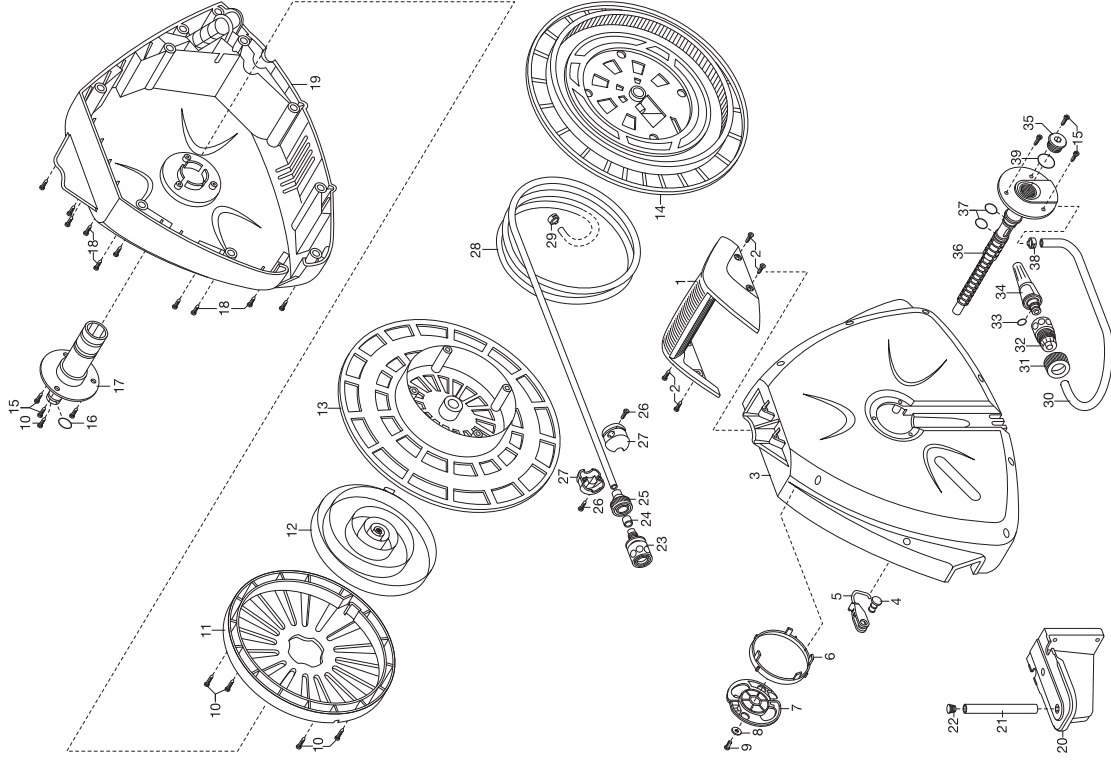

**GARDENA** Wand-Schlauchbox roll-up automatic  
Art.-Nr. 2648  
Art.-Nr. 2656

**GARDENA** Wand-Schlauchbox roll-up automatic  
Art.-Nr. 2647

Bild Nr. Picture No.	Ersatzteil-Nr. Spare Part No.	Bezeichnung	Description	Désignation
<b>Art. 2647</b>		<b>Wand-Schlauchbox 10 roll-up</b>	<b>Wall-Mounted Hose Box 10 roll-up automatic</b>	<b>Dévidoir mural automatic 10 roll-up</b>
		<u>bis Baujahr 2012</u>	<u>until 2012</u>	<u>jusqu'a 2012</u>
20	8022-00.600.41	Wandhalter	Wall bracket	Support mural
21,22	8022-00.720.00	Alu-Rohr, vollst.	Aluminium tube, cpl.	Tube aluminium, cpl.
23	4646-00.711.00	Wasserstop 1/2" ohne Klemmmutter	Water stop 1/2"	Aquastop 1/2"
25	4646-00.610.06	Klemmmutter	Lock nut	Ecrou de serrage
27	2647-00.600.36	Schlauchstopper	Stopper	Arrêt
31	911-00.000.13	Klemmmutter 1/2"	Lock nut 1/2"	Écrou de serrage 1/2"
31,32	915-00.600.00	Schlauchstück 1/2", kpl.	Hose connector 1/2", cpl.	Raccord rapide 1/2", cpl.
37	991-00.003.02	O-Ring 12,1x2,7	O-ring 12,1x2,7	Joint torique 12,1x2,7
	2648-00.770.00	Polybeutel, groß	Accessory bag large	Sachet d'accessoires grand
<b>Art. 2648</b>		<b>Wand-Schlauchbox 20 roll-up automatic</b>	<b>Wall-Mounted Hose Box 20 roll-up automatic</b>	<b>Dévidoir portable 20 roll-up automatic</b>
		<u>bis Baujahr 2012</u>	<u>until 2012</u>	<u>jusqu'a 2012</u>
1,2	2648-00.799.00	Halterrohr, kpl.	Handle tube, cpl.	Tube de connexion, cpl.
3	2648-00.600.21	Halter	Wall bracket	Support mural
10-12	2648-00.790.00	Blindnippel	Nipple	Raccord fileté
12,42	900-00.101.06	O-Ring 10,5x2,7	O-ring 10,5x2,7	Joint torique 10,5x2,7
38	2648-00.600.62	Stopper	Stopper	Arrêt
40	2015-00.600.21	Überwurfmutter 1/2"	Union Nut 1/2"	Écoru-raccord 1/2"
	2648-00.770.00	Polybeutel, groß	Accessory bag large	Sachet d'accessoires grand
	1815-00.791.00	Diebstahlsicherung, kpl.	Anti-theft device, cpl.	Antivol, cpl.
<b>Art. 2656</b>		<b>Wand-Schlauchbox 20 roll-up automatic Plus</b>	<b>Wall-Mounted Hose Box 20 roll-up automatic plus</b>	<b>Dévidoir portable 20 roll-up automatic plus</b>
		<u>bis Baujahr 2012</u>	<u>until 2012</u>	<u>jusqu'a 2012</u>
50	2546-00.600.28	Blechschrabe 4,2x19-C-H	Sheet metal screw 4,2x19-C-H	Vis à tôle 4,2x19-C-H
50-52	2650-00.605.00	Schlauchführung, vollst.	Hose guide, cpl.	Guide-tuyau, cpl.
		Alle anderen Teile wie bei Art. 2648	All other spare parts art. 2648	Pour toutes les autres pièces, voir 2648
		Nur die aufgeführten Teile sind lieferbar!	Only the mentioned spare parts are available!	Seules les pièces indiquées sont disponibles!