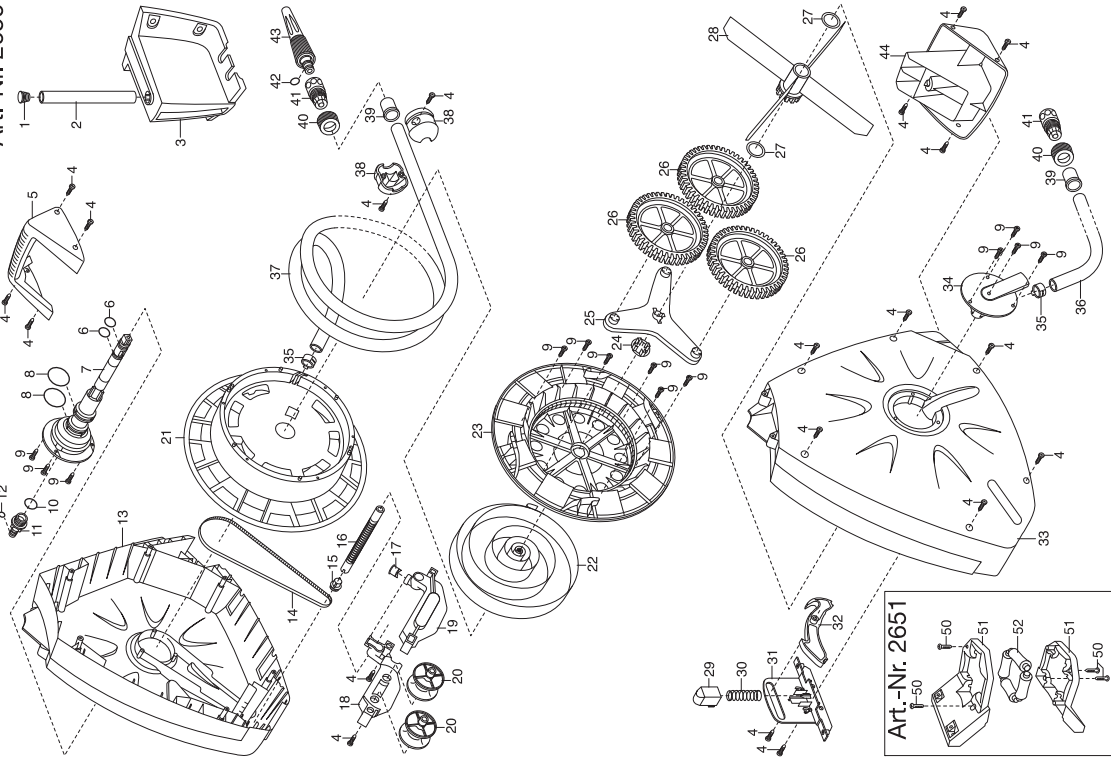

**GARDENA** Wand-Schlauchbox roll-up automatic  
Art.-Nr. 2648  
Art.-Nr. 2656

**GARDENA** Wand-Schlauchbox roll-up automatic  
Art.-Nr. 2647

Bild Nr. Picture No.	Ersatzteil-Nr. Spare Part No.	Bezeichnung	Description	Désignation
<b>Art. 2647</b>		<b>Wand-Schlauchbox 10 roll-up</b>	<b>Wall-Mounted Hose Box 10 roll-up automatic</b>	<b>Dévidoir mural automatic 10 roll-up</b>
		<u>bis Baujahr 2012</u>	<u>until 2012</u>	<u>jusqu'a 2012</u>
20	8022-00.600.41	Wandhalter	Wall bracket	Support mural
21,22	8022-00.720.00	Alu-Rohr, vollst.	Aluminium tube, cpl.	Tube aluminium, cpl.
23	4646-00.711.00	Wasserstop 1/2" ohne Klemmmutter	Water stop 1/2"	Aquastop 1/2"
25	4646-00.610.06	Klemmmutter	Lock nut	Ecrou de serrage
27	2647-00.600.36	Schlauchstopper	Stopper	Arrêt
31	911-00.000.13	Klemmmutter 1/2"	Lock nut 1/2"	Écrou de serrage 1/2"
31,32	915-00.600.00	Schlauchstück 1/2", kpl.	Hose connector 1/2", cpl.	Raccord rapide 1/2", cpl.
37	991-00.003.02	O-Ring 12,1x2,7	O-ring 12,1x2,7	Joint torique 12,1x2,7
	2648-00.770.00	Polybeutel, groß	Accessory bag large	Sachet d'accessoires grand
<b>Art. 2648</b>		<b>Wand-Schlauchbox 20 roll-up automatic</b>	<b>Wall-Mounted Hose Box 20 roll-up automatic</b>	<b>Dévidoir portable 20 roll-up automatic</b>
		<u>bis Baujahr 2012</u>	<u>until 2012</u>	<u>jusqu'a 2012</u>
1,2	2648-00.799.00	Halterrohr, kpl.	Handle tube, cpl.	Tube de connexion, cpl.
3	2648-00.600.21	Halter	Wall bracket	Support mural
10-12	2648-00.790.00	Blindnippel	Nipple	Raccord fileté
12,42	900-00.101.06	O-Ring 10,5x2,7	O-ring 10,5x2,7	Joint torique 10,5x2,7
38	2648-00.600.62	Stopper	Stopper	Arrêt
40	2015-00.600.21	Überwurfmutter 1/2"	Union Nut 1/2"	Écoru-raccord 1/2"
	2648-00.770.00	Polybeutel, groß	Accessory bag large	Sachet d'accessoires grand
	1815-00.791.00	Diebstahlsicherung, kpl.	Anti-theft device, cpl.	Antivol, cpl.
<b>Art. 2656</b>		<b>Wand-Schlauchbox 20 roll-up automatic Plus</b>	<b>Wall-Mounted Hose Box 20 roll-up automatic plus</b>	<b>Dévidoir portable 20 roll-up automatic plus</b>
		<u>bis Baujahr 2012</u>	<u>until 2012</u>	<u>jusqu'a 2012</u>
50	2546-00.600.28	Blechschrabe 4,2x19-C-H	Sheet metal screw 4,2x19-C-H	Vis à tôle 4,2x19-C-H
50-52	2650-00.605.00	Schlauchführung, vollst.	Hose guide, cpl.	Guide-tuyau, cpl.
		Alle anderen Teile wie bei Art. 2648	All other spare parts art. 2648	Pour toutes les autres pièces, voir 2648
		Nur die aufgeführten Teile sind lieferbar!	Only the mentioned spare parts are available!	Seules les pièces indiquées sont disponibles!