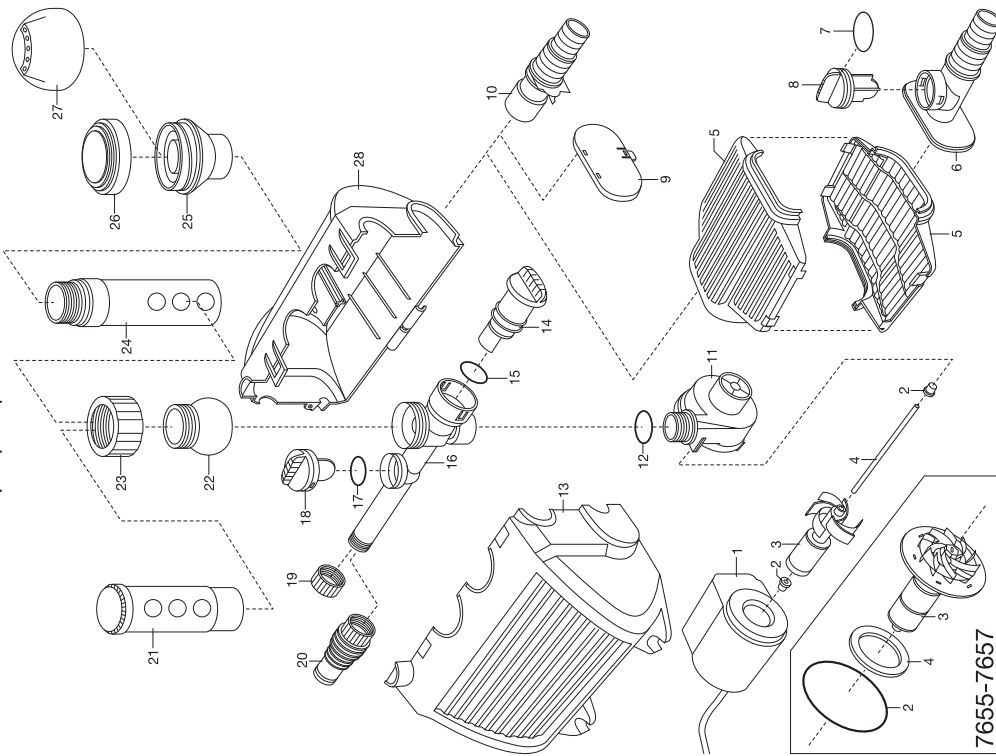

Wasserspielpumpen-Set FP 750 E
Wasserspielpumpen-Set FP 1000 E
Wasserspielpumpen-Set FP 1400 E
Wasserspielpumpen-Set FP 1800 E
Wasserspielpumpen-Set FP 2500 E
Wasserspielpumpen-Set FP 4000 E
Wasserspielpumpen-Set FP 5000 E
Wasserspielpumpen-Set FP 7500 E

Art.-Nr. 7650
Art.-Nr. 7651
Art.-Nr. 7652
Art.-Nr. 7653
Art.-Nr. 7654
Art.-Nr. 7655
Art.-Nr. 7656
Art.-Nr. 7657