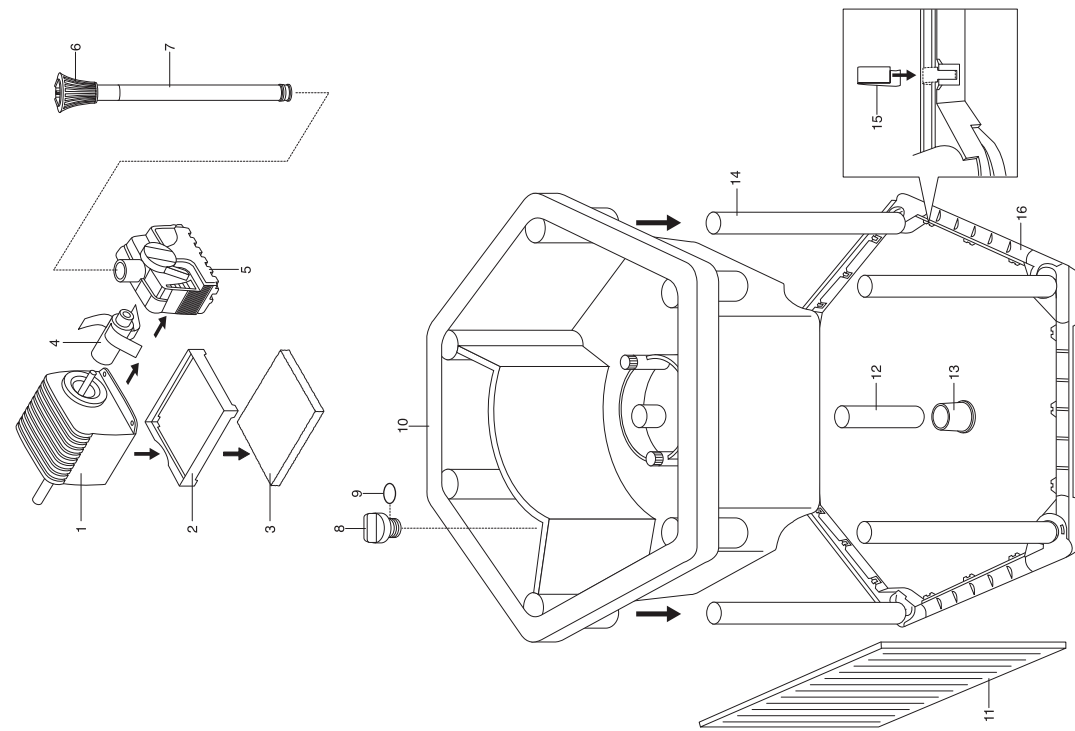

GARDENA Balkon-/Terrassenteich BTP 600
Balkon-/Terrassenteich BTP 800

Art.-Nr. 7784
Art.-Nr. 7785

GARDENA Gartenbrunnen

Art.-Nr. 7767

Bild Nr. Picture No.	Ersatzteil-Nr. Spare Part No.	Bezeichnung	Description	Désignation
Art. 7764		Teich-Set Wasserspielpumpen-Set WP 600/2 - siehe Art. 7846 - <u>bis Baujahr 2007</u>	Pond Set Fountain pump set WP 600/2 - see Art. 7846 - <u>until 2007</u>	Kit „Bassin“ Pompe pour jets d'eau - Kit cpl. 600/2 - voir réf. 7846 - <u>jusqu'a 2007</u>
	7846-00.900.01	Düsen-Set, kpl.	Nozzle set, cpl.	Kit buses, cpl.
	7837-00.900.02	O-Ring 36x2	O-ring 36x2	Joint torique 36x2
	7846-00.900.05	Filterschaum 600/800	Filter sponge 600/800	Filtre en mousse 600/800
Art. 7765		Bachlauf-Set	Stream Set	Kit „Cascade“
Art. 7766		Bachlauf-Set (ohne Leuchten) <u>bis Baujahr 2007</u>	Stream Set (without light) <u>until 2007</u>	Kit „Cascade“ (sans Lampion) <u>jusqu'a 2007</u>
	4352-00.600.01	Midi-Spike	Midi-Spike	Midi-Pic
	4352-00.701.00	Midi-Leuchte, vollst.	Midi-Light, cpl.	Midi-Lampion, cpl.
	4352-00.610.06	Schirm	Screen	Ecran
	4352-00.610.18	Glassockellampe 3 Watt	Lamp 3 W	Ampoule 3 W
	4352-00.600.09	Anschlussleitung 15 m	Connection cable 15 m	Cordon d'alimentation 15 m
Art. 7767		Springbrunnen-Set <u>bis Baujahr 2012</u>	Fountain-Set <u>until 2012</u>	Kit „Fontaine“ <u>jusqu'a 2012</u>
1-5	7767-00.900.05	Pumpe, kpl.	Pump, cpl.	Pompe, cpl.
Art. 7784		Balkon-/Terrassenteich BTP 600 <u>bis Baujahr 2008</u>	Balcony/Terrace Pond BTP 600 <u>until 2008</u>	Bassin pour balcons et terrasses BTP 600 <u>jusqu'a 2008</u>
Art. 7785		Balkon-/Terrassenteich BTP 800 <u>bis Baujahr 2008</u>	Balcony/Terrace Pond BTP 800 <u>until 2008</u>	Bassin pour balcons et terrasses BTP 800 <u>jusqu'a 2008</u>
3	7784-00.600.33	Filterschaum	Filter sponge	Filtre en mousse
4	7835-00.900.01	Laufeinheit 300	Movement unit 300	Turbine 300
6	7784-00.600.28	Kaskade RP 240/300	Cascade RP 240/300	Cascade RP 240/300
7	7784-00.600.23	Verlängerungsrohr	Extension tube	Tube prolongateur
9	900-00.101.06	O-Ring 10,5x2,7	O-ring 10,5x2,7	Joint torique 10,5x2,7
		Nur die aufgeführten Teile sind lieferbar!	Only the mentioned spare parts are available!	Seules les pièces indiquées sont disponibles!