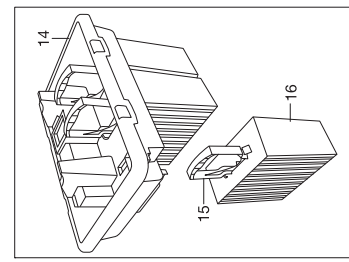

Art.-Nr. 7926  
 Art.-Nr. 7927  
 Art.-Nr. 7928  
 Art.-Nr. 7929  
 Art.-Nr. 7900  
 Art.-Nr. 7912

Bild Nr. Picture No.	Ersatzteil-Nr. Spare Part No.	Bezeichnung	Description	Désignation
<b>Art. 7900</b> <b>Art. 7912</b>		<b>UVC-Teichfilter F 12000</b> <b>UVC-Teichfilter F 16000</b> <u>bis Baujahr 2012</u>	<b>UV Pond Filter F 12000</b> <b>UV Pond Filter F 16000</b> <u>until 2012</u>	<b>Filtre de bassin UVC F 12000</b> <b>Filtre de bassin UVC F 16000</b> <u>jusqu'a 2012</u>
1	7926-00.900.01	# Steuergerät 7/9/11 Watt	Control unit 7/9/11 W	Élément de commande 7/9/11 W
2	7863-00.900.02	O-Ring 60x2,5	O-ring 60x2,5	Joint torique 60x2,5
3	5390-00.701.00	# UVC-Lampe 11 Watt (Art. 5390-20)	Lamp UVC 11 W (Art. 5390-20)	Lampe UVC 11 W (Réf. 5390-20)
4	7905-00.900.04	Glasrohr	Glass tube	Tube en verre
5	7905-00.900.03	O-Ring 32x4	O-ring 32x4	Joint torique 32x4
6	7903-00.900.06	Klemmhülse	Collet	Bague
7	7926-00.900.04	UVC-Gehäuse	UVC-Case	UVC-Boîtier
9-11	7926-00.902.00	Polybeutel, kpl.	Accessory bag, cpl.	Sachet d'accessories, cpl.
9,2	7937-00.900.03	Universalanschluss	Universal connector	Embout universel
10,19	7868-00.900.07	Überwurfmutter 1 1/2"	Union nut 1 1/2"	Écrou-raccord 1 1/2"
11,18	7940-00.900.01	Flachdichtung 1 1/2", weiss	Washer 1 1/2", white	Joint plat 1 1/2", blanc
12	7901-00.900.01	Verschlusskappe 1 1/2"	Sealing cap 1 1/2"	Chapeau de fermeture 1 1/2"
15	7926-00.900.06	Schaumhalter	Support	Support
16	7900-00.900.03	Filterschwamm, schwarz	Filter sponge, black	Filtre en mousse, noir
16	7900-00.900.04	Filterschwamm, blau	Filter sponge, blue	Filtre en mousse, bleu
18-21	7926-00.901.00	Schmutzablaufgarnitur	Expiration of dirt set	Kit d'évacuation de résidus
21	7904-00.900.11	Anschlussstück	Connector	Pièce de raccordement
22	1210-00.600.62	Blechschrabe 3,5x16-C-H	Sheet metal screw 3,5x16-C-H	Vis à tôle 3,5x19-C-H
<b>Art. 7926</b>		<b>UVC-Teichfilter F 3000</b> <u>bis Baujahr 2007</u>	<b>UV Pond Filter F 3000</b> <u>until 2007</u>	<b>UV Filtre F 3000</b> <u>jusqu'a 2007</u>
1	7926-00.900.01	# Steuergerät 7/9/11 Watt	Control unit 7/9/11 W	Élément de commande 7/9/11 W
2	7863-00.900.02	O-Ring 60x2,5	O-ring 60x2,5	Joint torique 60x2,5
3	5388-00.701.00	# UVC-Lampe 7W (Art. 5388-20)	Lamp UVC 7 W (Art. 5388-20)	Lampe UVC 7 W (Réf. 5388-20)
4	7905-00.900.04	Glasrohr	Glass tube	Tube en verre
5	7905-00.900.03	O-Ring 32x4	O-ring 32x4	Joint torique 32x4
6	7903-00.900.06	Klemmhülse	Collet	Bague
7	7926-00.900.04	UVC-Gehäuse	UVC-Case	UVC-Boîtier
8	7926-00.900.05	Filterdeckel	Filter cover	Couvercle de filtre
9,2	7937-00.900.03	Universalanschluss	Universal connector	Embout universel
10,19	7868-00.900.07	Überwurfmutter 1 1/2"	Union nut 1 1/2"	Écrou-raccord 1 1/2"
11,18	7940-00.900.01	Flachdichtung 1 1/2", weiss	Washer 1 1/2", white	Joint plat 1 1/2", blanc
12	7901-00.900.01	Verschlusskappe 1 1/2"	Sealing cap 1 1/2"	Chapeau de fermeture 1 1/2"
15	7926-00.900.06	Schaumhalter	Support	Support
16	7926-00.900.07	Filterschwamm, schwarz	Filter sponge, black	Filtre en mousse, noir
16	7926-00.900.08	Filterschwamm, blau	Filter sponge, blue	Filtre en mousse, bleu
9-11	7926-00.902.00	Polybeutel, kpl.	Accessory bag, cpl.	Sachet d'accessories, cpl.
18-21	7926-00.901.00	Schmutzablaufgarnitur	Expiration of dirt set	Kit d'évacuation de résidus
21	7904-00.900.11	Anschlussstück	Connector	Pièce de raccordement
22	1210-00.600.62	Blechschrabe 3,5x16-C-H	Sheet metal screw 3,5x16-C-H	Vis à tôle 3,5x19-C-H
<b>Art. 7927</b> <b>Art. 7931</b>		<b>UVC-Teichfilter F 6000</b> <b>UVC-Teichfilter-Set FS 6000</b> <u>bis Baujahr 2007</u>	<b>UV Pond Filter F 6000</b> <b>UV Pond Filter Set FS 6000</b> <u>until 2007</u>	<b>UV Filtre F 6000</b> <b>Filtre de bassin UVC FS 6000 - Kit</b> <u>jusqu'a 2007</u>
3	5389-00.701.00	# UVC-Lampe 9 W (Art. 5389-20)	Lamp UVC 9 W (Art. 5389-20)	Lampe UVC 9 W (Réf. 5389-20)
<b>Art. 7928</b>		<b>UVC-Teichfilter F 9000</b> <u>bis Baujahr 2007</u>	<b>UV Pond Filter F 9000</b> <u>until 2007</u>	<b>UV Filtre F 9000</b> <u>jusqu'a 2007</u>
3	5389-00.701.00	# UVC-Lampe 9 W (Art. 5389-20)	Lamp UVC 9 W (Art. 5389-20)	Lampe UVC 9 W (Réf. 5389-20)
8	7926-00.900.05	Filterdeckel	Filter cover	Couvercle de filtre
<b>Art. 7929</b>		<b>UVC-Teichfilter F 12000</b> <u>bis Baujahr 2007</u>	<b>UV Pond Filter F 12000</b> <u>until 2007</u>	<b>UV Filtre F 12000</b> <u>jusqu'a 2007</u>
3	5390-00.701.00	# UVC-Lampe 11 Watt (Art. 5390-20)	Lamp UVC 11 W (Art. 5390-20)	Lampe UVC 11 W (Réf. 5390-20)
8	7926-00.900.05	Filterdeckel	Filter cover	Couvercle de filtre
		Alle anderen Teile wie bei Art. 7926	All other spare parts art. 7926	Pour toutes les autres pièces, voir 7926
<b>Art. 7930</b>		<b>UVC-Filter-Set FS 5000</b> <u>bis Baujahr 2006</u>	<b>Promo filter FS 5000 with UVC</b> <u>until 2006</u>	<b>Kit de filtrage FS 5000</b> <u>jusqu'a 2006</u>
3	7930-00.900.03	Flachdichtung	Washer	Joint plat
8	1414-00.000.01	Filter, grau	Filter, grey	Filtre, gris
9	7919-00.900.06	Bio-Filterelemente	Bio-filter elements	Éléments de filtre biologiques
10	7919-00.900.07	Filtergranulat	Filter granulates	Granulat de filtre
11	7930-00.900.06	Filterschaum	Filter sponge	Filtre en mousse
20	7930-00.900.12	Netzteil UVC	Mains lead UVC	Cordon d'alimentation UVC
21	7903-00.900.06	Klemmhülse	Collet	Bague
22	7930-00.900.08	Quarzglasrohr	Glass tube	Tube en verre
23	7905-00.900.03	O-Ring 32x4	O-ring 32x4	Joint torique 32x4
31	7909-00.900.03	Laufeinheit 3000	Movement unit 3000	Turbine 3000
32	5389-00.701.00	# UVC-Lampe 9 W (Art. 5389-20)	Lamp UVC 9 W (Art. 5389-20)	Lampe UVC 9 W (Réf. 5389-20)
27	7872-00.900.10	Filtergehäuse	Filter case	Carter de filtre
29-31	7600-00.901.00	Pumpe, kpl.	Pump, cpl.	Pompe, cpl.
<b>Art. 7937</b>		<b>UVC-Teichklärer 9W</b> <u>bis Baujahr 2008</u>	<b>Pond purifier w.UVC 9W</b> <u>until 2008</u>	<b>Purificateurs de bassin UVC 9W</b> <u>jusqu'a 2008</u>
	7937-00.900.03	Universalanschluss	Universal connector	Embout universel
	7868-00.900.07	Überwurfmutter 1 1/2"	Union nut 1 1/2"	Écrou-raccord 1 1/2"
	7940-00.900.01	Flachdichtung 1 1/2", weiss	Washer 1 1/2", white	Joint plat 1 1/2", blanc
	7901-00.900.01	Verschlusskappe 1 1/2"	Sealing cap 1 1/2"	Chapeau de fermeture 1 1/2"
	7905-00.900.04	Glasrohr	Glass tube	Tube en verre
	7905-00.900.03	O-Ring 32x4	O-ring 32x4	Joint torique 32x4
	7937-00.900.06	O-Ring 77,5x2,62	O-ring 77,5x2,62	Joint torique 77,5x2,62
	5389-00.701.00	# UVC-Lampe 9 W (Art. 5389-20)	Lamp UVC 9 W (Art. 5389-20)	Lampe UVC 9 W (Réf. 5389-20)
<b>Art. 7938</b>		<b>UVC-Teichklärer 11W</b> <u>bis Baujahr 2008</u>	<b>Pond purifier w.UVC 11W</b> <u>until 2008</u>	<b>Purificateurs de bassin UVC 11W</b> <u>jusqu'a 2008</u>
	7938-00.900.01	Steuergerät 11 Watt	Control unit 11 W	Élément de commande 11 W
	5390-00.701.00	# UVC-Lampe 11 Watt (Art. 5390-20)	Lamp UVC 11 W (Art. 5390-20)	Lampe UVC 11 W (Réf. 5390-20)
		Alle anderen Teile wie bei Art. 7937	All other spare parts art. 7937	Pour toutes les autres pièces, voir 7937
		Nur die aufgeführten Teile sind lieferbar!	Only the mentioned spare parts are available!	Seules les pièces indiquées sont disponibles!