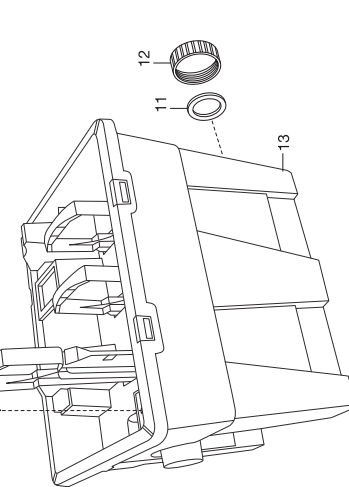

Art.-Nr. 7926  
 Art.-Nr. 7927  
 Art.-Nr. 7928  
 Art.-Nr. 7929  
 Art.-Nr. 7900  
 Art.-Nr. 7912

Bild Nr. Picture No.	Ersatzteil-Nr. Spare Part No.	Bezeichnung	Description	Désignation
<b>Art. 7900</b> <b>Art. 7912</b>		<b>UVC-Teichfilter F 12000</b> <b>UVC-Teichfilter F 16000</b> <u>bis Baujahr 2012</u>	<b>UV Pond Filter F 12000</b> <b>UV Pond Filter F 16000</b> <u>until 2012</u>	<b>Filtre de bassin UVC F 12000</b> <b>Filtre de bassin UVC F 16000</b> <u>jusqu'a 2012</u>
1	7926-00.900.01	# Steuergerät 7/9/11 Watt	Control unit 7/9/11 W	Élément de commande 7/9/11 W
2	7863-00.900.02	O-Ring 60x2,5	O-ring 60x2,5	Joint torique 60x2,5
3	5390-00.701.00	# UVC-Lampe 11 Watt (Art. 5390-20)	Lamp UVC 11 W (Art. 5390-20)	Lampe UVC 11 W (Réf. 5390-20)
4	7905-00.900.04	Glasrohr	Glass tube	Tube en verre
5	7905-00.900.03	O-Ring 32x4	O-ring 32x4	Joint torique 32x4
6	7903-00.900.06	Klemmhülse	Collet	Bague
7	7926-00.900.04	UVC-Gehäuse	UVC-Case	UVC-Boîtier
9-11	7926-00.902.00	Polybeutel, kpl.	Accessory bag, cpl.	Sachet d'accessories, cpl.
9,2	7937-00.900.03	Universalanschluss	Universal connector	Embout universel
10,19	7868-00.900.07	Überwurfmutter 1 1/2"	Union nut 1 1/2"	Écrou-raccord 1 1/2"
11,18	7940-00.900.01	Flachdichtung 1 1/2", weiss	Washer 1 1/2", white	Joint plat 1 1/2", blanc
12	7901-00.900.01	Verschlusskappe 1 1/2"	Sealing cap 1 1/2"	Chapeau de fermeture 1 1/2"
15	7926-00.900.06	Schaumhalter	Support	Support
16	7900-00.900.03	Filterschwamm, schwarz	Filter sponge, black	Filtre en mousse, noir
16	7900-00.900.04	Filterschwamm, blau	Filter sponge, blue	Filtre en mousse, bleu
18-21	7926-00.901.00	Schmutzablaufgarnitur	Expiration of dirt set	Kit d'évacuation de résidus
21	7904-00.900.11	Anschlussstück	Connector	Pièce de raccordement
22	1210-00.600.62	Blechschrabe 3,5x16-C-H	Sheet metal screw 3,5x16-C-H	Vis à tôle 3,5x19-C-H
<b>Art. 7926</b>		<b>UVC-Teichfilter F 3000</b> <u>bis Baujahr 2007</u>	<b>UV Pond Filter F 3000</b> <u>until 2007</u>	<b>UV Filtre F 3000</b> <u>jusqu'a 2007</u>
1	7926-00.900.01	# Steuergerät 7/9/11 Watt	Control unit 7/9/11 W	Élément de commande 7/9/11 W
2	7863-00.900.02	O-Ring 60x2,5	O-ring 60x2,5	Joint torique 60x2,5
3	5388-00.701.00	# UVC-Lampe 7W (Art. 5388-20)	Lamp UVC 7 W (Art. 5388-20)	Lampe UVC 7 W (Réf. 5388-20)
4	7905-00.900.04	Glasrohr	Glass tube	Tube en verre
5	7905-00.900.03	O-Ring 32x4	O-ring 32x4	Joint torique 32x4
6	7903-00.900.06	Klemmhülse	Collet	Bague
7	7926-00.900.04	UVC-Gehäuse	UVC-Case	UVC-Boîtier
8	7926-00.900.05	Filterdeckel	Filter cover	Couvercle de filtre
9,2	7937-00.900.03	Universalanschluss	Universal connector	Embout universel
10,19	7868-00.900.07	Überwurfmutter 1 1/2"	Union nut 1 1/2"	Écrou-raccord 1 1/2"
11,18	7940-00.900.01	Flachdichtung 1 1/2", weiss	Washer 1 1/2", white	Joint plat 1 1/2", blanc
12	7901-00.900.01	Verschlusskappe 1 1/2"	Sealing cap 1 1/2"	Chapeau de fermeture 1 1/2"
15	7926-00.900.06	Schaumhalter	Support	Support
16	7926-00.900.07	Filterschwamm, schwarz	Filter sponge, black	Filtre en mousse, noir
16	7926-00.900.08	Filterschwamm, blau	Filter sponge, blue	Filtre en mousse, bleu
9-11	7926-00.902.00	Polybeutel, kpl.	Accessory bag, cpl.	Sachet d'accessories, cpl.
18-21	7926-00.901.00	Schmutzablaufgarnitur	Expiration of dirt set	Kit d'évacuation de résidus
21	7904-00.900.11	Anschlussstück	Connector	Pièce de raccordement
22	1210-00.600.62	Blechschrabe 3,5x16-C-H	Sheet metal screw 3,5x16-C-H	Vis à tôle 3,5x19-C-H
<b>Art. 7927</b> <b>Art. 7931</b>		<b>UVC-Teichfilter F 6000</b> <b>UVC-Teichfilter-Set FS 6000</b> <u>bis Baujahr 2007</u>	<b>UV Pond Filter F 6000</b> <b>UV Pond Filter Set FS 6000</b> <u>until 2007</u>	<b>UV Filtre F 6000</b> <b>Filtre de bassin UVC FS 6000 - Kit</b> <u>jusqu'a 2007</u>
3	5389-00.701.00	# UVC-Lampe 9 W (Art. 5389-20)	Lamp UVC 9 W (Art. 5389-20)	Lampe UVC 9 W (Réf. 5389-20)
<b>Art. 7928</b>		<b>UVC-Teichfilter F 9000</b> <u>bis Baujahr 2007</u>	<b>UV Pond Filter F 9000</b> <u>until 2007</u>	<b>UV Filtre F 9000</b> <u>jusqu'a 2007</u>
3	5389-00.701.00	# UVC-Lampe 9 W (Art. 5389-20)	Lamp UVC 9 W (Art. 5389-20)	Lampe UVC 9 W (Réf. 5389-20)
8	7926-00.900.05	Filterdeckel	Filter cover	Couvercle de filtre
<b>Art. 7929</b>		<b>UVC-Teichfilter F 12000</b> <u>bis Baujahr 2007</u>	<b>UV Pond Filter F 12000</b> <u>until 2007</u>	<b>UV Filtre F 12000</b> <u>jusqu'a 2007</u>
3	5390-00.701.00	# UVC-Lampe 11 Watt (Art. 5390-20)	Lamp UVC 11 W (Art. 5390-20)	Lampe UVC 11 W (Réf. 5390-20)
8	7926-00.900.05	Filterdeckel	Filter cover	Couvercle de filtre
		Alle anderen Teile wie bei Art. 7926	All other spare parts art. 7926	Pour toutes les autres pièces, voir 7926
<b>Art. 7930</b>		<b>UVC-Filter-Set FS 5000</b> <u>bis Baujahr 2006</u>	<b>Promo filter FS 5000 with UVC</b> <u>until 2006</u>	<b>Kit de filtrage FS 5000</b> <u>jusqu'a 2006</u>
3	7930-00.900.03	Flachdichtung	Washer	Joint plat
8	1414-00.000.01	Filter, grau	Filter, grey	Filtre, gris
9	7919-00.900.06	Bio-Filterelemente	Bio-filter elements	Éléments de filtre biologiques
10	7919-00.900.07	Filtergranulat	Filter granulates	Granulat de filtre
11	7930-00.900.06	Filterschaum	Filter sponge	Filtre en mousse
20	7930-00.900.12	Netzteil UVC	Mains lead UVC	Cordon d'alimentation UVC
21	7903-00.900.06	Klemmhülse	Collet	Bague
22	7930-00.900.08	Quarzglasrohr	Glass tube	Tube en verre
23	7905-00.900.03	O-Ring 32x4	O-ring 32x4	Joint torique 32x4
31	7909-00.900.03	Laufeinheit 3000	Movement unit 3000	Turbine 3000
32	5389-00.701.00	# UVC-Lampe 9 W (Art. 5389-20)	Lamp UVC 9 W (Art. 5389-20)	Lampe UVC 9 W (Réf. 5389-20)
27	7872-00.900.10	Filtergehäuse	Filter case	Carter de filtre
29-31	7600-00.901.00	Pumpe, kpl.	Pump, cpl.	Pompe, cpl.
<b>Art. 7937</b>		<b>UVC-Teichklärer 9W</b> <u>bis Baujahr 2008</u>	<b>Pond purifier w.UVC 9W</b> <u>until 2008</u>	<b>Purificateurs de bassin UVC 9W</b> <u>jusqu'a 2008</u>
	7937-00.900.03	Universalanschluss	Universal connector	Embout universel
	7868-00.900.07	Überwurfmutter 1 1/2"	Union nut 1 1/2"	Écrou-raccord 1 1/2"
	7940-00.900.01	Flachdichtung 1 1/2", weiss	Washer 1 1/2", white	Joint plat 1 1/2", blanc
	7901-00.900.01	Verschlusskappe 1 1/2"	Sealing cap 1 1/2"	Chapeau de fermeture 1 1/2"
	7905-00.900.04	Glasrohr	Glass tube	Tube en verre
	7905-00.900.03	O-Ring 32x4	O-ring 32x4	Joint torique 32x4
	7937-00.900.06	O-Ring 77,5x2,62	O-ring 77,5x2,62	Joint torique 77,5x2,62
	5389-00.701.00	# UVC-Lampe 9 W (Art. 5389-20)	Lamp UVC 9 W (Art. 5389-20)	Lampe UVC 9 W (Réf. 5389-20)
<b>Art. 7938</b>		<b>UVC-Teichklärer 11W</b> <u>bis Baujahr 2008</u>	<b>Pond purifier w.UVC 11W</b> <u>until 2008</u>	<b>Purificateurs de bassin UVC 11W</b> <u>jusqu'a 2008</u>
	7938-00.900.01	Steuergerät 11 Watt	Control unit 11 W	Élément de commande 11 W
	5390-00.701.00	# UVC-Lampe 11 Watt (Art. 5390-20)	Lamp UVC 11 W (Art. 5390-20)	Lampe UVC 11 W (Réf. 5390-20)
		Alle anderen Teile wie bei Art. 7937	All other spare parts art. 7937	Pour toutes les autres pièces, voir 7937
		Nur die aufgeführten Teile sind lieferbar!	Only the mentioned spare parts are available!	Seules les pièces indiquées sont disponibles!