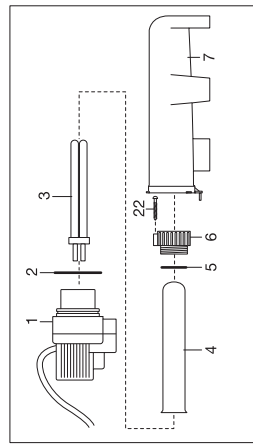

Art.-Nr. 7926  
 Art.-Nr. 7927  
 Art.-Nr. 7928  
 Art.-Nr. 7929  
 Art.-Nr. 7900  
 Art.-Nr. 7912

Bild Nr. Picture No.	Ersatzteil-Nr. Spare Part No.	Bezeichnung	Description	Désignation
<b>Art. 7900</b> <b>Art. 7912</b>		<b>UVC-Teichfilter F 12000</b> <b>UVC-Teichfilter F 16000</b> <u>bis Baujahr 2012</u>	<b>UV Pond Filter F 12000</b> <b>UV Pond Filter F 16000</b> <u>until 2012</u>	<b>Filtre de bassin UVC F 12000</b> <b>Filtre de bassin UVC F 16000</b> <u>jusqu'a 2012</u>
1	7926-00.900.01	# Steuergerät 7/9/11 Watt	Control unit 7/9/11 W	Élément de commande 7/9/11 W
2	7863-00.900.02	O-Ring 60x2,5	O-ring 60x2,5	Joint torique 60x2,5
3	5390-00.701.00	# UVC-Lampe 11 Watt (Art. 5390-20)	Lamp UVC 11 W (Art. 5390-20)	Lampe UVC 11 W (Réf. 5390-20)
4	7905-00.900.04	Glasrohr	Glass tube	Tube en verre
5	7905-00.900.03	O-Ring 32x4	O-ring 32x4	Joint torique 32x4
6	7903-00.900.06	Klemmhülse	Collet	Bague
7	7926-00.900.04	UVC-Gehäuse	UVC-Case	UVC-Boîtier
9-11	7926-00.902.00	Polybeutel, kpl.	Accessory bag, cpl.	Sachet d'accessories, cpl.
9,2	7937-00.900.03	Universalanschluss	Universal connector	Embout universel
10,19	7868-00.900.07	Überwurfmutter 1 1/2"	Union nut 1 1/2"	Écrou-raccord 1 1/2"
11,18	7940-00.900.01	Flachdichtung 1 1/2", weiss	Washer 1 1/2", white	Joint plat 1 1/2", blanc
12	7901-00.900.01	Verschlusskappe 1 1/2"	Sealing cap 1 1/2"	Chapeau de fermeture 1 1/2"
15	7926-00.900.06	Schaumhalter	Support	Support
16	7900-00.900.03	Filterschwamm, schwarz	Filter sponge, black	Filtre en mousse, noir
16	7900-00.900.04	Filterschwamm, blau	Filter sponge, blue	Filtre en mousse, bleu
18-21	7926-00.901.00	Schmutzablaufgarnitur	Expiration of dirt set	Kit d'évacuation de résidus
21	7904-00.900.11	Anschlussstück	Connector	Pièce de raccordement
22	1210-00.600.62	Blechschrabe 3,5x16-C-H	Sheet metal screw 3,5x16-C-H	Vis à tôle 3,5x19-C-H
<b>Art. 7926</b>		<b>UVC-Teichfilter F 3000</b> <u>bis Baujahr 2007</u>	<b>UV Pond Filter F 3000</b> <u>until 2007</u>	<b>UV Filtre F 3000</b> <u>jusqu'a 2007</u>
1	7926-00.900.01	# Steuergerät 7/9/11 Watt	Control unit 7/9/11 W	Élément de commande 7/9/11 W
2	7863-00.900.02	O-Ring 60x2,5	O-ring 60x2,5	Joint torique 60x2,5
3	5388-00.701.00	# UVC-Lampe 7W (Art. 5388-20)	Lamp UVC 7 W (Art. 5388-20)	Lampe UVC 7 W (Réf. 5388-20)
4	7905-00.900.04	Glasrohr	Glass tube	Tube en verre
5	7905-00.900.03	O-Ring 32x4	O-ring 32x4	Joint torique 32x4
6	7903-00.900.06	Klemmhülse	Collet	Bague
7	7926-00.900.04	UVC-Gehäuse	UVC-Case	UVC-Boîtier
8	7926-00.900.05	Filterdeckel	Filter cover	Couvercle de filtre
9,2	7937-00.900.03	Universalanschluss	Universal connector	Embout universel
10,19	7868-00.900.07	Überwurfmutter 1 1/2"	Union nut 1 1/2"	Écrou-raccord 1 1/2"
11,18	7940-00.900.01	Flachdichtung 1 1/2", weiss	Washer 1 1/2", white	Joint plat 1 1/2", blanc
12	7901-00.900.01	Verschlusskappe 1 1/2"	Sealing cap 1 1/2"	Chapeau de fermeture 1 1/2"
15	7926-00.900.06	Schaumhalter	Support	Support
16	7926-00.900.07	Filterschwamm, schwarz	Filter sponge, black	Filtre en mousse, noir
16	7926-00.900.08	Filterschwamm, blau	Filter sponge, blue	Filtre en mousse, bleu
9-11	7926-00.902.00	Polybeutel, kpl.	Accessory bag, cpl.	Sachet d'accessories, cpl.
18-21	7926-00.901.00	Schmutzablaufgarnitur	Expiration of dirt set	Kit d'évacuation de résidus
21	7904-00.900.11	Anschlussstück	Connector	Pièce de raccordement
22	1210-00.600.62	Blechschrabe 3,5x16-C-H	Sheet metal screw 3,5x16-C-H	Vis à tôle 3,5x19-C-H
<b>Art. 7927</b> <b>Art. 7931</b>		<b>UVC-Teichfilter F 6000</b> <b>UVC-Teichfilter-Set FS 6000</b> <u>bis Baujahr 2007</u>	<b>UV Pond Filter F 6000</b> <b>UV Pond Filter Set FS 6000</b> <u>until 2007</u>	<b>UV Filtre F 6000</b> <b>Filtre de bassin UVC FS 6000 - Kit</b> <u>jusqu'a 2007</u>
3	5389-00.701.00	# UVC-Lampe 9 W (Art. 5389-20)	Lamp UVC 9 W (Art. 5389-20)	Lampe UVC 9 W (Réf. 5389-20)
<b>Art. 7928</b>		<b>UVC-Teichfilter F 9000</b> <u>bis Baujahr 2007</u>	<b>UV Pond Filter F 9000</b> <u>until 2007</u>	<b>UV Filtre F 9000</b> <u>jusqu'a 2007</u>
3	5389-00.701.00	# UVC-Lampe 9 W (Art. 5389-20)	Lamp UVC 9 W (Art. 5389-20)	Lampe UVC 9 W (Réf. 5389-20)
8	7926-00.900.05	Filterdeckel	Filter cover	Couvercle de filtre
<b>Art. 7929</b>		<b>UVC-Teichfilter F 12000</b> <u>bis Baujahr 2007</u>	<b>UV Pond Filter F 12000</b> <u>until 2007</u>	<b>UV Filtre F 12000</b> <u>jusqu'a 2007</u>
3	5390-00.701.00	# UVC-Lampe 11 Watt (Art. 5390-20)	Lamp UVC 11 W (Art. 5390-20)	Lampe UVC 11 W (Réf. 5390-20)
8	7926-00.900.05	Filterdeckel	Filter cover	Couvercle de filtre
		Alle anderen Teile wie bei Art. 7926	All other spare parts art. 7926	Pour toutes les autres pièces, voir 7926
<b>Art. 7930</b>		<b>UVC-Filter-Set FS 5000</b> <u>bis Baujahr 2006</u>	<b>Promo filter FS 5000 with UVC</b> <u>until 2006</u>	<b>Kit de filtrage FS 5000</b> <u>jusqu'a 2006</u>
3	7930-00.900.03	Flachdichtung	Washer	Joint plat
8	1414-00.000.01	Filter, grau	Filter, grey	Filtre, gris
9	7919-00.900.06	Bio-Filterelemente	Bio-filter elements	Éléments de filtre biologiques
10	7919-00.900.07	Filtergranulat	Filter granulates	Granulat de filtre
11	7930-00.900.06	Filterschaum	Filter sponge	Filtre en mousse
20	7930-00.900.12	Netzteil UVC	Mains lead UVC	Cordon d'alimentation UVC
21	7903-00.900.06	Klemmhülse	Collet	Bague
22	7930-00.900.08	Quarzglasrohr	Glass tube	Tube en verre
23	7905-00.900.03	O-Ring 32x4	O-ring 32x4	Joint torique 32x4
31	7909-00.900.03	Laufeinheit 3000	Movement unit 3000	Turbine 3000
32	5389-00.701.00	# UVC-Lampe 9 W (Art. 5389-20)	Lamp UVC 9 W (Art. 5389-20)	Lampe UVC 9 W (Réf. 5389-20)
27	7872-00.900.10	Filtergehäuse	Filter case	Carter de filtre
29-31	7600-00.901.00	Pumpe, kpl.	Pump, cpl.	Pompe, cpl.
<b>Art. 7937</b>		<b>UVC-Teichklärer 9W</b> <u>bis Baujahr 2008</u>	<b>Pond purifier w.UVC 9W</b> <u>until 2008</u>	<b>Purificateurs de bassin UVC 9W</b> <u>jusqu'a 2008</u>
	7937-00.900.03	Universalanschluss	Universal connector	Embout universel
	7868-00.900.07	Überwurfmutter 1 1/2"	Union nut 1 1/2"	Écrou-raccord 1 1/2"
	7940-00.900.01	Flachdichtung 1 1/2", weiss	Washer 1 1/2", white	Joint plat 1 1/2", blanc
	7901-00.900.01	Verschlusskappe 1 1/2"	Sealing cap 1 1/2"	Chapeau de fermeture 1 1/2"
	7905-00.900.04	Glasrohr	Glass tube	Tube en verre
	7905-00.900.03	O-Ring 32x4	O-ring 32x4	Joint torique 32x4
	7937-00.900.06	O-Ring 77,5x2,62	O-ring 77,5x2,62	Joint torique 77,5x2,62
	5389-00.701.00	# UVC-Lampe 9 W (Art. 5389-20)	Lamp UVC 9 W (Art. 5389-20)	Lampe UVC 9 W (Réf. 5389-20)
<b>Art. 7938</b>		<b>UVC-Teichklärer 11W</b> <u>bis Baujahr 2008</u>	<b>Pond purifier w.UVC 11W</b> <u>until 2008</u>	<b>Purificateurs de bassin UVC 11W</b> <u>jusqu'a 2008</u>
	7938-00.900.01	Steuergerät 11 Watt	Control unit 11 W	Élément de commande 11 W
	5390-00.701.00	# UVC-Lampe 11 Watt (Art. 5390-20)	Lamp UVC 11 W (Art. 5390-20)	Lampe UVC 11 W (Réf. 5390-20)
		Alle anderen Teile wie bei Art. 7937	All other spare parts art. 7937	Pour toutes les autres pièces, voir 7937
		Nur die aufgeführten Teile sind lieferbar!	Only the mentioned spare parts are available!	Seules les pièces indiquées sont disponibles!