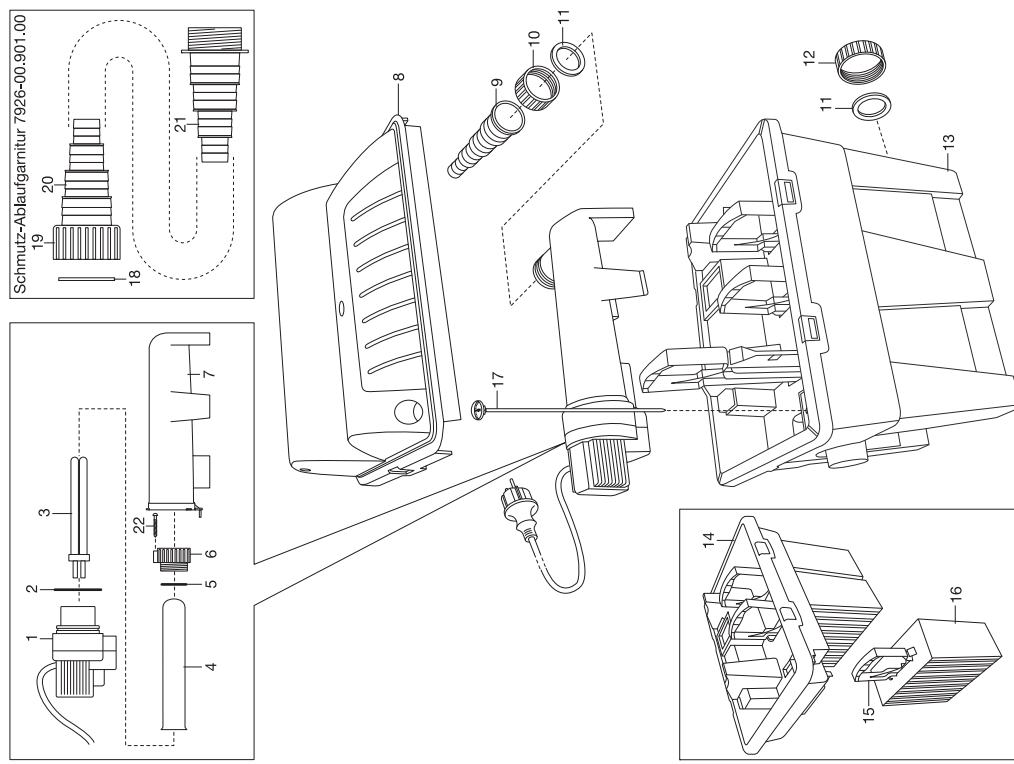

Art.-Nr. 7926  
 Art.-Nr. 7927  
 Art.-Nr. 7928  
 Art.-Nr. 7929  
 Art.-Nr. 7900  
 Art.-Nr. 7912

Bild Nr. Picture No.	Ersatzteil-Nr. Spare Part No.	Bezeichnung	Description	Désignation
<b>Art. 7900</b> <b>Art. 7912</b>		<b>UVC-Teichfilter F 12000</b> <b>UVC-Teichfilter F 16000</b> <u>bis Baujahr 2012</u>	<b>UV Pond Filter F 12000</b> <b>UV Pond Filter F 16000</b> <u>until 2012</u>	<b>Filtre de bassin UVC F 12000</b> <b>Filtre de bassin UVC F 16000</b> <u>jusqu'a 2012</u>
1	7926-00.900.01	# Steuergerät 7/9/11 Watt	Control unit 7/9/11 W	Élément de commande 7/9/11 W
2	7863-00.900.02	O-Ring 60x2,5	O-ring 60x2,5	Joint torique 60x2,5
3	5390-00.701.00	# UVC-Lampe 11 Watt (Art. 5390-20)	Lamp UVC 11 W (Art. 5390-20)	Lampe UVC 11 W (Réf. 5390-20)
4	7905-00.900.04	Glasrohr	Glass tube	Tube en verre
5	7905-00.900.03	O-Ring 32x4	O-ring 32x4	Joint torique 32x4
6	7903-00.900.06	Klemmhülse	Collet	Bague
7	7926-00.900.04	UVC-Gehäuse	UVC-Case	UVC-Boîtier
9-11	7926-00.902.00	Polybeutel, kpl.	Accessory bag, cpl.	Sachet d'accessories, cpl.
9,2	7937-00.900.03	Universalanschluss	Universal connector	Embout universel
10,19	7868-00.900.07	Überwurfmutter 1 1/2"	Union nut 1 1/2"	Écrou-raccord 1 1/2"
11,18	7940-00.900.01	Flachdichtung 1 1/2", weiss	Washer 1 1/2", white	Joint plat 1 1/2", blanc
12	7901-00.900.01	Verschlusskappe 1 1/2"	Sealing cap 1 1/2"	Chapeau de fermeture 1 1/2"
15	7926-00.900.06	Schaumhalter	Support	Support
16	7900-00.900.03	Filterschwamm, schwarz	Filter sponge, black	Filtre en mousse, noir
16	7900-00.900.04	Filterschwamm, blau	Filter sponge, blue	Filtre en mousse, bleu
18-21	7926-00.901.00	Schmutzablaufgarnitur	Expiration of dirt set	Kit d'évacuation de résidus
21	7904-00.900.11	Anschlussstück	Connector	Pièce de raccordement
22	1210-00.600.62	Blechschrabe 3,5x16-C-H	Sheet metal screw 3,5x16-C-H	Vis à tôle 3,5x19-C-H
<b>Art. 7926</b>		<b>UVC-Teichfilter F 3000</b> <u>bis Baujahr 2007</u>	<b>UV Pond Filter F 3000</b> <u>until 2007</u>	<b>UV Filtre F 3000</b> <u>jusqu'a 2007</u>
1	7926-00.900.01	# Steuergerät 7/9/11 Watt	Control unit 7/9/11 W	Élément de commande 7/9/11 W
2	7863-00.900.02	O-Ring 60x2,5	O-ring 60x2,5	Joint torique 60x2,5
3	5388-00.701.00	# UVC-Lampe 7W (Art. 5388-20)	Lamp UVC 7 W (Art. 5388-20)	Lampe UVC 7 W (Réf. 5388-20)
4	7905-00.900.04	Glasrohr	Glass tube	Tube en verre
5	7905-00.900.03	O-Ring 32x4	O-ring 32x4	Joint torique 32x4
6	7903-00.900.06	Klemmhülse	Collet	Bague
7	7926-00.900.04	UVC-Gehäuse	UVC-Case	UVC-Boîtier
8	7926-00.900.05	Filterdeckel	Filter cover	Couvercle de filtre
9,2	7937-00.900.03	Universalanschluss	Universal connector	Embout universel
10,19	7868-00.900.07	Überwurfmutter 1 1/2"	Union nut 1 1/2"	Écrou-raccord 1 1/2"
11,18	7940-00.900.01	Flachdichtung 1 1/2", weiss	Washer 1 1/2", white	Joint plat 1 1/2", blanc
12	7901-00.900.01	Verschlusskappe 1 1/2"	Sealing cap 1 1/2"	Chapeau de fermeture 1 1/2"
15	7926-00.900.06	Schaumhalter	Support	Support
16	7926-00.900.07	Filterschwamm, schwarz	Filter sponge, black	Filtre en mousse, noir
16	7926-00.900.08	Filterschwamm, blau	Filter sponge, blue	Filtre en mousse, bleu
9-11	7926-00.902.00	Polybeutel, kpl.	Accessory bag, cpl.	Sachet d'accessories, cpl.
18-21	7926-00.901.00	Schmutzablaufgarnitur	Expiration of dirt set	Kit d'évacuation de résidus
21	7904-00.900.11	Anschlussstück	Connector	Pièce de raccordement
22	1210-00.600.62	Blechschrabe 3,5x16-C-H	Sheet metal screw 3,5x16-C-H	Vis à tôle 3,5x19-C-H
<b>Art. 7927</b> <b>Art. 7931</b>		<b>UVC-Teichfilter F 6000</b> <b>UVC-Teichfilter-Set FS 6000</b> <u>bis Baujahr 2007</u>	<b>UV Pond Filter F 6000</b> <b>UV Pond Filter Set FS 6000</b> <u>until 2007</u>	<b>UV Filtre F 6000</b> <b>Filtre de bassin UVC FS 6000 - Kit</b> <u>jusqu'a 2007</u>
3	5389-00.701.00	# UVC-Lampe 9 W (Art. 5389-20)	Lamp UVC 9 W (Art. 5389-20)	Lampe UVC 9 W (Réf. 5389-20)
<b>Art. 7928</b>		<b>UVC-Teichfilter F 9000</b> <u>bis Baujahr 2007</u>	<b>UV Pond Filter F 9000</b> <u>until 2007</u>	<b>UV Filtre F 9000</b> <u>jusqu'a 2007</u>
3	5389-00.701.00	# UVC-Lampe 9 W (Art. 5389-20)	Lamp UVC 9 W (Art. 5389-20)	Lampe UVC 9 W (Réf. 5389-20)
8	7926-00.900.05	Filterdeckel	Filter cover	Couvercle de filtre
<b>Art. 7929</b>		<b>UVC-Teichfilter F 12000</b> <u>bis Baujahr 2007</u>	<b>UV Pond Filter F 12000</b> <u>until 2007</u>	<b>UV Filtre F 12000</b> <u>jusqu'a 2007</u>
3	5390-00.701.00	# UVC-Lampe 11 Watt (Art. 5390-20)	Lamp UVC 11 W (Art. 5390-20)	Lampe UVC 11 W (Réf. 5390-20)
8	7926-00.900.05	Filterdeckel	Filter cover	Couvercle de filtre
		Alle anderen Teile wie bei Art. 7926	All other spare parts art. 7926	Pour toutes les autres pièces, voir 7926
<b>Art. 7930</b>		<b>UVC-Filter-Set FS 5000</b> <u>bis Baujahr 2006</u>	<b>Promo filter FS 5000 with UVC</b> <u>until 2006</u>	<b>Kit de filtrage FS 5000</b> <u>jusqu'a 2006</u>
3	7930-00.900.03	Flachdichtung	Washer	Joint plat
8	1414-00.000.01	Filter, grau	Filter, grey	Filtre, gris
9	7919-00.900.06	Bio-Filterelemente	Bio-filter elements	Éléments de filtre biologiques
10	7919-00.900.07	Filtergranulat	Filter granulates	Granulat de filtre
11	7930-00.900.06	Filterschaum	Filter sponge	Filtre en mousse
20	7930-00.900.12	Netzteil UVC	Mains lead UVC	Cordon d'alimentation UVC
21	7903-00.900.06	Klemmhülse	Collet	Bague
22	7930-00.900.08	Quarzglasrohr	Glass tube	Tube en verre
23	7905-00.900.03	O-Ring 32x4	O-ring 32x4	Joint torique 32x4
31	7909-00.900.03	Laufeinheit 3000	Movement unit 3000	Turbine 3000
32	5389-00.701.00	# UVC-Lampe 9 W (Art. 5389-20)	Lamp UVC 9 W (Art. 5389-20)	Lampe UVC 9 W (Réf. 5389-20)
27	7872-00.900.10	Filtergehäuse	Filter case	Carter de filtre
29-31	7600-00.901.00	Pumpe, kpl.	Pump, cpl.	Pompe, cpl.
<b>Art. 7937</b>		<b>UVC-Teichklärer 9W</b> <u>bis Baujahr 2008</u>	<b>Pond purifier w.UVC 9W</b> <u>until 2008</u>	<b>Purificateurs de bassin UVC 9W</b> <u>jusqu'a 2008</u>
	7937-00.900.03	Universalanschluss	Universal connector	Embout universel
	7868-00.900.07	Überwurfmutter 1 1/2"	Union nut 1 1/2"	Écrou-raccord 1 1/2"
	7940-00.900.01	Flachdichtung 1 1/2", weiss	Washer 1 1/2", white	Joint plat 1 1/2", blanc
	7901-00.900.01	Verschlusskappe 1 1/2"	Sealing cap 1 1/2"	Chapeau de fermeture 1 1/2"
	7905-00.900.04	Glasrohr	Glass tube	Tube en verre
	7905-00.900.03	O-Ring 32x4	O-ring 32x4	Joint torique 32x4
	7937-00.900.06	O-Ring 77,5x2,62	O-ring 77,5x2,62	Joint torique 77,5x2,62
	5389-00.701.00	# UVC-Lampe 9 W (Art. 5389-20)	Lamp UVC 9 W (Art. 5389-20)	Lampe UVC 9 W (Réf. 5389-20)
<b>Art. 7938</b>		<b>UVC-Teichklärer 11W</b> <u>bis Baujahr 2008</u>	<b>Pond purifier w.UVC 11W</b> <u>until 2008</u>	<b>Purificateurs de bassin UVC 11W</b> <u>jusqu'a 2008</u>
	7938-00.900.01	Steuergerät 11 Watt	Control unit 11 W	Élément de commande 11 W
	5390-00.701.00	# UVC-Lampe 11 Watt (Art. 5390-20)	Lamp UVC 11 W (Art. 5390-20)	Lampe UVC 11 W (Réf. 5390-20)
		Alle anderen Teile wie bei Art. 7937	All other spare parts art. 7937	Pour toutes les autres pièces, voir 7937
		Nur die aufgeführten Teile sind lieferbar!	Only the mentioned spare parts are available!	Seules les pièces indiquées sont disponibles!