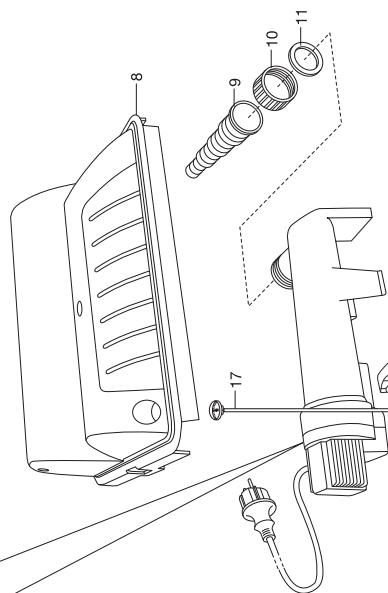

Art.-Nr. 7926  
 Art.-Nr. 7927  
 Art.-Nr. 7928  
 Art.-Nr. 7929  
 Art.-Nr. 7900  
 Art.-Nr. 7912

Bild Nr. Picture No.	Ersatzteil-Nr. Spare Part No.	Bezeichnung	Description	Désignation
<b>Art. 7900</b> <b>Art. 7912</b>		<b>UVC-Teichfilter F 12000</b> <b>UVC-Teichfilter F 16000</b> <u>bis Baujahr 2012</u>	<b>UV Pond Filter F 12000</b> <b>UV Pond Filter F 16000</b> <u>until 2012</u>	<b>Filtre de bassin UVC F 12000</b> <b>Filtre de bassin UVC F 16000</b> <u>jusqu'a 2012</u>
1	7926-00.900.01	# Steuergerät 7/9/11 Watt	Control unit 7/9/11 W	Élément de commande 7/9/11 W
2	7863-00.900.02	O-Ring 60x2,5	O-ring 60x2,5	Joint torique 60x2,5
3	5390-00.701.00	# UVC-Lampe 11 Watt (Art. 5390-20)	Lamp UVC 11 W (Art. 5390-20)	Lampe UVC 11 W (Réf. 5390-20)
4	7905-00.900.04	Glasrohr	Glass tube	Tube en verre
5	7905-00.900.03	O-Ring 32x4	O-ring 32x4	Joint torique 32x4
6	7903-00.900.06	Klemmhülse	Collet	Bague
7	7926-00.900.04	UVC-Gehäuse	UVC-Case	UVC-Boîtier
9-11	7926-00.902.00	Polybeutel, kpl.	Accessory bag, cpl.	Sachet d'accessories, cpl.
9,2	7937-00.900.03	Universalanschluss	Universal connector	Embout universel
10,19	7868-00.900.07	Überwurfmutter 1 1/2"	Union nut 1 1/2"	Écrou-raccord 1 1/2"
11,18	7940-00.900.01	Flachdichtung 1 1/2", weiss	Washer 1 1/2", white	Joint plat 1 1/2", blanc
12	7901-00.900.01	Verschlusskappe 1 1/2"	Sealing cap 1 1/2"	Chapeau de fermeture 1 1/2"
15	7926-00.900.06	Schaumhalter	Support	Support
16	7900-00.900.03	Filterschwamm, schwarz	Filter sponge, black	Filtre en mousse, noir
16	7900-00.900.04	Filterschwamm, blau	Filter sponge, blue	Filtre en mousse, bleu
18-21	7926-00.901.00	Schmutzablaufgarnitur	Expiration of dirt set	Kit d'évacuation de résidus
21	7904-00.900.11	Anschlussstück	Connector	Pièce de raccordement
22	1210-00.600.62	Blechschrabe 3,5x16-C-H	Sheet metal screw 3,5x16-C-H	Vis à tôle 3,5x19-C-H
<b>Art. 7926</b>		<b>UVC-Teichfilter F 3000</b> <u>bis Baujahr 2007</u>	<b>UV Pond Filter F 3000</b> <u>until 2007</u>	<b>UV Filtre F 3000</b> <u>jusqu'a 2007</u>
1	7926-00.900.01	# Steuergerät 7/9/11 Watt	Control unit 7/9/11 W	Élément de commande 7/9/11 W
2	7863-00.900.02	O-Ring 60x2,5	O-ring 60x2,5	Joint torique 60x2,5
3	5388-00.701.00	# UVC-Lampe 7W (Art. 5388-20)	Lamp UVC 7 W (Art. 5388-20)	Lampe UVC 7 W (Réf. 5388-20)
4	7905-00.900.04	Glasrohr	Glass tube	Tube en verre
5	7905-00.900.03	O-Ring 32x4	O-ring 32x4	Joint torique 32x4
6	7903-00.900.06	Klemmhülse	Collet	Bague
7	7926-00.900.04	UVC-Gehäuse	UVC-Case	UVC-Boîtier
8	7926-00.900.05	Filterdeckel	Filter cover	Couvercle de filtre
9,2	7937-00.900.03	Universalanschluss	Universal connector	Embout universel
10,19	7868-00.900.07	Überwurfmutter 1 1/2"	Union nut 1 1/2"	Écrou-raccord 1 1/2"
11,18	7940-00.900.01	Flachdichtung 1 1/2", weiss	Washer 1 1/2", white	Joint plat 1 1/2", blanc
12	7901-00.900.01	Verschlusskappe 1 1/2"	Sealing cap 1 1/2"	Chapeau de fermeture 1 1/2"
15	7926-00.900.06	Schaumhalter	Support	Support
16	7926-00.900.07	Filterschwamm, schwarz	Filter sponge, black	Filtre en mousse, noir
16	7926-00.900.08	Filterschwamm, blau	Filter sponge, blue	Filtre en mousse, bleu
9-11	7926-00.902.00	Polybeutel, kpl.	Accessory bag, cpl.	Sachet d'accessories, cpl.
18-21	7926-00.901.00	Schmutzablaufgarnitur	Expiration of dirt set	Kit d'évacuation de résidus
21	7904-00.900.11	Anschlussstück	Connector	Pièce de raccordement
22	1210-00.600.62	Blechschrabe 3,5x16-C-H	Sheet metal screw 3,5x16-C-H	Vis à tôle 3,5x19-C-H
<b>Art. 7927</b> <b>Art. 7931</b>		<b>UVC-Teichfilter F 6000</b> <b>UVC-Teichfilter-Set FS 6000</b> <u>bis Baujahr 2007</u>	<b>UV Pond Filter F 6000</b> <b>UV Pond Filter Set FS 6000</b> <u>until 2007</u>	<b>UV Filtre F 6000</b> <b>Filtre de bassin UVC FS 6000 - Kit</b> <u>jusqu'a 2007</u>
3	5389-00.701.00	# UVC-Lampe 9 W (Art. 5389-20)	Lamp UVC 9 W (Art. 5389-20)	Lampe UVC 9 W (Réf. 5389-20)
<b>Art. 7928</b>		<b>UVC-Teichfilter F 9000</b> <u>bis Baujahr 2007</u>	<b>UV Pond Filter F 9000</b> <u>until 2007</u>	<b>UV Filtre F 9000</b> <u>jusqu'a 2007</u>
3	5389-00.701.00	# UVC-Lampe 9 W (Art. 5389-20)	Lamp UVC 9 W (Art. 5389-20)	Lampe UVC 9 W (Réf. 5389-20)
8	7926-00.900.05	Filterdeckel	Filter cover	Couvercle de filtre
<b>Art. 7929</b>		<b>UVC-Teichfilter F 12000</b> <u>bis Baujahr 2007</u>	<b>UV Pond Filter F 12000</b> <u>until 2007</u>	<b>UV Filtre F 12000</b> <u>jusqu'a 2007</u>
3	5390-00.701.00	# UVC-Lampe 11 Watt (Art. 5390-20)	Lamp UVC 11 W (Art. 5390-20)	Lampe UVC 11 W (Réf. 5390-20)
8	7926-00.900.05	Filterdeckel	Filter cover	Couvercle de filtre
		Alle anderen Teile wie bei Art. 7926	All other spare parts art. 7926	Pour toutes les autres pièces, voir 7926
<b>Art. 7930</b>		<b>UVC-Filter-Set FS 5000</b> <u>bis Baujahr 2006</u>	<b>Promo filter FS 5000 with UVC</b> <u>until 2006</u>	<b>Kit de filtrage FS 5000</b> <u>jusqu'a 2006</u>
3	7930-00.900.03	Flachdichtung	Washer	Joint plat
8	1414-00.000.01	Filter, grau	Filter, grey	Filtre, gris
9	7919-00.900.06	Bio-Filterelemente	Bio-filter elements	Éléments de filtre biologiques
10	7919-00.900.07	Filtergranulat	Filter granulates	Granulat de filtre
11	7930-00.900.06	Filterschaum	Filter sponge	Filtre en mousse
20	7930-00.900.12	Netzteil UVC	Mains lead UVC	Cordon d'alimentation UVC
21	7903-00.900.06	Klemmhülse	Collet	Bague
22	7930-00.900.08	Quarzglasrohr	Glass tube	Tube en verre
23	7905-00.900.03	O-Ring 32x4	O-ring 32x4	Joint torique 32x4
31	7909-00.900.03	Laufeinheit 3000	Movement unit 3000	Turbine 3000
32	5389-00.701.00	# UVC-Lampe 9 W (Art. 5389-20)	Lamp UVC 9 W (Art. 5389-20)	Lampe UVC 9 W (Réf. 5389-20)
27	7872-00.900.10	Filtergehäuse	Filter case	Carter de filtre
29-31	7600-00.901.00	Pumpe, kpl.	Pump, cpl.	Pompe, cpl.
<b>Art. 7937</b>		<b>UVC-Teichklärer 9W</b> <u>bis Baujahr 2008</u>	<b>Pond purifier w.UVC 9W</b> <u>until 2008</u>	<b>Purificateurs de bassin UVC 9W</b> <u>jusqu'a 2008</u>
	7937-00.900.03	Universalanschluss	Universal connector	Embout universel
	7868-00.900.07	Überwurfmutter 1 1/2"	Union nut 1 1/2"	Écrou-raccord 1 1/2"
	7940-00.900.01	Flachdichtung 1 1/2", weiss	Washer 1 1/2", white	Joint plat 1 1/2", blanc
	7901-00.900.01	Verschlusskappe 1 1/2"	Sealing cap 1 1/2"	Chapeau de fermeture 1 1/2"
	7905-00.900.04	Glasrohr	Glass tube	Tube en verre
	7905-00.900.03	O-Ring 32x4	O-ring 32x4	Joint torique 32x4
	7937-00.900.06	O-Ring 77,5x2,62	O-ring 77,5x2,62	Joint torique 77,5x2,62
	5389-00.701.00	# UVC-Lampe 9 W (Art. 5389-20)	Lamp UVC 9 W (Art. 5389-20)	Lampe UVC 9 W (Réf. 5389-20)
<b>Art. 7938</b>		<b>UVC-Teichklärer 11W</b> <u>bis Baujahr 2008</u>	<b>Pond purifier w.UVC 11W</b> <u>until 2008</u>	<b>Purificateurs de bassin UVC 11W</b> <u>jusqu'a 2008</u>
	7938-00.900.01	Steuergerät 11 Watt	Control unit 11 W	Élément de commande 11 W
	5390-00.701.00	# UVC-Lampe 11 Watt (Art. 5390-20)	Lamp UVC 11 W (Art. 5390-20)	Lampe UVC 11 W (Réf. 5390-20)
		Alle anderen Teile wie bei Art. 7937	All other spare parts art. 7937	Pour toutes les autres pièces, voir 7937
		Nur die aufgeführten Teile sind lieferbar!	Only the mentioned spare parts are available!	Seules les pièces indiquées sont disponibles!