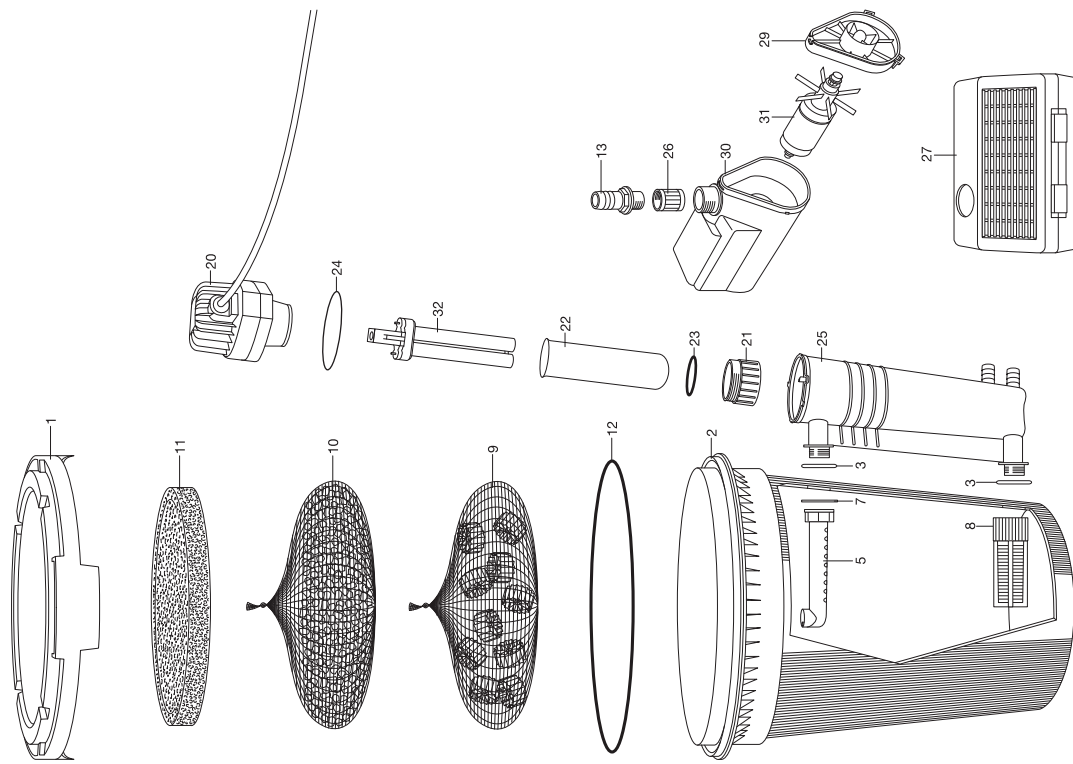

GARDENA UVC-Filter-Set FS 5000

Art.-Nr. 7930