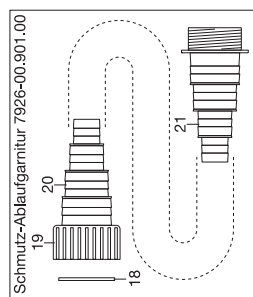

Art.-Nr. 7926  
 Art.-Nr. 7927  
 Art.-Nr. 7928  
 Art.-Nr. 7929  
 Art.-Nr. 7900  
 Art.-Nr. 7912

Bild Nr. Picture No.	Ersatzteil-Nr. Spare Part No.	Bezeichnung	Description	Désignation
<b>Art. 7900</b> <b>Art. 7912</b>		<b>UVC-Teichfilter F 12000</b> <b>UVC-Teichfilter F 16000</b> <u>bis Baujahr 2012</u>	<b>UV Pond Filter F 12000</b> <b>UV Pond Filter F 16000</b> <u>until 2012</u>	<b>Filtre de bassin UVC F 12000</b> <b>Filtre de bassin UVC F 16000</b> <u>jusqu'a 2012</u>
1	7926-00.900.01	# Steuergerät 7/9/11 Watt	Control unit 7/9/11 W	Élément de commande 7/9/11 W
2	7863-00.900.02	O-Ring 60x2,5	O-ring 60x2,5	Joint torique 60x2,5
3	5390-00.701.00	# UVC-Lampe 11 Watt (Art. 5390-20)	Lamp UVC 11 W (Art. 5390-20)	Lampe UVC 11 W (Réf. 5390-20)
4	7905-00.900.04	Glasrohr	Glass tube	Tube en verre
5	7905-00.900.03	O-Ring 32x4	O-ring 32x4	Joint torique 32x4
6	7903-00.900.06	Klemmhülse	Collet	Bague
7	7926-00.900.04	UVC-Gehäuse	UVC-Case	UVC-Boîtier
9-11	7926-00.902.00	Polybeutel, kpl.	Accessory bag, cpl.	Sachet d'accessories, cpl.
9,2	7937-00.900.03	Universalanschluss	Universal connector	Embout universel
10,19	7868-00.900.07	Überwurfmutter 1 1/2"	Union nut 1 1/2"	Écrou-raccord 1 1/2"
11,18	7940-00.900.01	Flachdichtung 1 1/2", weiss	Washer 1 1/2", white	Joint plat 1 1/2", blanc
12	7901-00.900.01	Verschlusskappe 1 1/2"	Sealing cap 1 1/2"	Chapeau de fermeture 1 1/2"
15	7926-00.900.06	Schaumhalter	Support	Support
16	7900-00.900.03	Filterschwamm, schwarz	Filter sponge, black	Filtre en mousse, noir
16	7900-00.900.04	Filterschwamm, blau	Filter sponge, blue	Filtre en mousse, bleu
18-21	7926-00.901.00	Schmutzablaufgarnitur	Expiration of dirt set	Kit d'évacuation de résidus
21	7904-00.900.11	Anschlussstück	Connector	Pièce de raccordement
22	1210-00.600.62	Blechschrabe 3,5x16-C-H	Sheet metal screw 3,5x16-C-H	Vis à tôle 3,5x19-C-H
<b>Art. 7926</b>		<b>UVC-Teichfilter F 3000</b> <u>bis Baujahr 2007</u>	<b>UV Pond Filter F 3000</b> <u>until 2007</u>	<b>UV Filtre F 3000</b> <u>jusqu'a 2007</u>
1	7926-00.900.01	# Steuergerät 7/9/11 Watt	Control unit 7/9/11 W	Élément de commande 7/9/11 W
2	7863-00.900.02	O-Ring 60x2,5	O-ring 60x2,5	Joint torique 60x2,5
3	5388-00.701.00	# UVC-Lampe 7W (Art. 5388-20)	Lamp UVC 7 W (Art. 5388-20)	Lampe UVC 7 W (Réf. 5388-20)
4	7905-00.900.04	Glasrohr	Glass tube	Tube en verre
5	7905-00.900.03	O-Ring 32x4	O-ring 32x4	Joint torique 32x4
6	7903-00.900.06	Klemmhülse	Collet	Bague
7	7926-00.900.04	UVC-Gehäuse	UVC-Case	UVC-Boîtier
8	7926-00.900.05	Filterdeckel	Filter cover	Couvercle de filtre
9,2	7937-00.900.03	Universalanschluss	Universal connector	Embout universel
10,19	7868-00.900.07	Überwurfmutter 1 1/2"	Union nut 1 1/2"	Écrou-raccord 1 1/2"
11,18	7940-00.900.01	Flachdichtung 1 1/2", weiss	Washer 1 1/2", white	Joint plat 1 1/2", blanc
12	7901-00.900.01	Verschlusskappe 1 1/2"	Sealing cap 1 1/2"	Chapeau de fermeture 1 1/2"
15	7926-00.900.06	Schaumhalter	Support	Support
16	7926-00.900.07	Filterschwamm, schwarz	Filter sponge, black	Filtre en mousse, noir
16	7926-00.900.08	Filterschwamm, blau	Filter sponge, blue	Filtre en mousse, bleu
9-11	7926-00.902.00	Polybeutel, kpl.	Accessory bag, cpl.	Sachet d'accessories, cpl.
18-21	7926-00.901.00	Schmutzablaufgarnitur	Expiration of dirt set	Kit d'évacuation de résidus
21	7904-00.900.11	Anschlussstück	Connector	Pièce de raccordement
22	1210-00.600.62	Blechschrabe 3,5x16-C-H	Sheet metal screw 3,5x16-C-H	Vis à tôle 3,5x19-C-H
<b>Art. 7927</b> <b>Art. 7931</b>		<b>UVC-Teichfilter F 6000</b> <b>UVC-Teichfilter-Set FS 6000</b> <u>bis Baujahr 2007</u>	<b>UV Pond Filter F 6000</b> <b>UV Pond Filter Set FS 6000</b> <u>until 2007</u>	<b>UV Filtre F 6000</b> <b>Filtre de bassin UVC FS 6000 - Kit</b> <u>jusqu'a 2007</u>
3	5389-00.701.00	# UVC-Lampe 9 W (Art. 5389-20)	Lamp UVC 9 W (Art. 5389-20)	Lampe UVC 9 W (Réf. 5389-20)
<b>Art. 7928</b>		<b>UVC-Teichfilter F 9000</b> <u>bis Baujahr 2007</u>	<b>UV Pond Filter F 9000</b> <u>until 2007</u>	<b>UV Filtre F 9000</b> <u>jusqu'a 2007</u>
3	5389-00.701.00	# UVC-Lampe 9 W (Art. 5389-20)	Lamp UVC 9 W (Art. 5389-20)	Lampe UVC 9 W (Réf. 5389-20)
8	7926-00.900.05	Filterdeckel	Filter cover	Couvercle de filtre
<b>Art. 7929</b>		<b>UVC-Teichfilter F 12000</b> <u>bis Baujahr 2007</u>	<b>UV Pond Filter F 12000</b> <u>until 2007</u>	<b>UV Filtre F 12000</b> <u>jusqu'a 2007</u>
3	5390-00.701.00	# UVC-Lampe 11 Watt (Art. 5390-20)	Lamp UVC 11 W (Art. 5390-20)	Lampe UVC 11 W (Réf. 5390-20)
8	7926-00.900.05	Filterdeckel	Filter cover	Couvercle de filtre
		Alle anderen Teile wie bei Art. 7926	All other spare parts art. 7926	Pour toutes les autres pièces, voir 7926
<b>Art. 7930</b>		<b>UVC-Filter-Set FS 5000</b> <u>bis Baujahr 2006</u>	<b>Promo filter FS 5000 with UVC</b> <u>until 2006</u>	<b>Kit de filtrage FS 5000</b> <u>jusqu'a 2006</u>
3	7930-00.900.03	Flachdichtung	Washer	Joint plat
8	1414-00.000.01	Filter, grau	Filter, grey	Filtre, gris
9	7919-00.900.06	Bio-Filterelemente	Bio-filter elements	Éléments de filtre biologiques
10	7919-00.900.07	Filtergranulat	Filter granulates	Granulat de filtre
11	7930-00.900.06	Filterschaum	Filter sponge	Filtre en mousse
20	7930-00.900.12	Netzteil UVC	Mains lead UVC	Cordon d'alimentation UVC
21	7903-00.900.06	Klemmhülse	Collet	Bague
22	7930-00.900.08	Quarzglasrohr	Glass tube	Tube en verre
23	7905-00.900.03	O-Ring 32x4	O-ring 32x4	Joint torique 32x4
31	7909-00.900.03	Laufeinheit 3000	Movement unit 3000	Turbine 3000
32	5389-00.701.00	# UVC-Lampe 9 W (Art. 5389-20)	Lamp UVC 9 W (Art. 5389-20)	Lampe UVC 9 W (Réf. 5389-20)
27	7872-00.900.10	Filtergehäuse	Filter case	Carter de filtre
29-31	7600-00.901.00	Pumpe, kpl.	Pump, cpl.	Pompe, cpl.
<b>Art. 7937</b>		<b>UVC-Teichklärer 9W</b> <u>bis Baujahr 2008</u>	<b>Pond purifier w.UVC 9W</b> <u>until 2008</u>	<b>Purificateurs de bassin UVC 9W</b> <u>jusqu'a 2008</u>
	7937-00.900.03	Universalanschluss	Universal connector	Embout universel
	7868-00.900.07	Überwurfmutter 1 1/2"	Union nut 1 1/2"	Écrou-raccord 1 1/2"
	7940-00.900.01	Flachdichtung 1 1/2", weiss	Washer 1 1/2", white	Joint plat 1 1/2", blanc
	7901-00.900.01	Verschlusskappe 1 1/2"	Sealing cap 1 1/2"	Chapeau de fermeture 1 1/2"
	7905-00.900.04	Glasrohr	Glass tube	Tube en verre
	7905-00.900.03	O-Ring 32x4	O-ring 32x4	Joint torique 32x4
	7937-00.900.06	O-Ring 77,5x2,62	O-ring 77,5x2,62	Joint torique 77,5x2,62
	5389-00.701.00	# UVC-Lampe 9 W (Art. 5389-20)	Lamp UVC 9 W (Art. 5389-20)	Lampe UVC 9 W (Réf. 5389-20)
<b>Art. 7938</b>		<b>UVC-Teichklärer 11W</b> <u>bis Baujahr 2008</u>	<b>Pond purifier w.UVC 11W</b> <u>until 2008</u>	<b>Purificateurs de bassin UVC 11W</b> <u>jusqu'a 2008</u>
	7938-00.900.01	Steuergerät 11 Watt	Control unit 11 W	Élément de commande 11 W
	5390-00.701.00	# UVC-Lampe 11 Watt (Art. 5390-20)	Lamp UVC 11 W (Art. 5390-20)	Lampe UVC 11 W (Réf. 5390-20)
		Alle anderen Teile wie bei Art. 7937	All other spare parts art. 7937	Pour toutes les autres pièces, voir 7937
		Nur die aufgeführten Teile sind lieferbar!	Only the mentioned spare parts are available!	Seules les pièces indiquées sont disponibles!