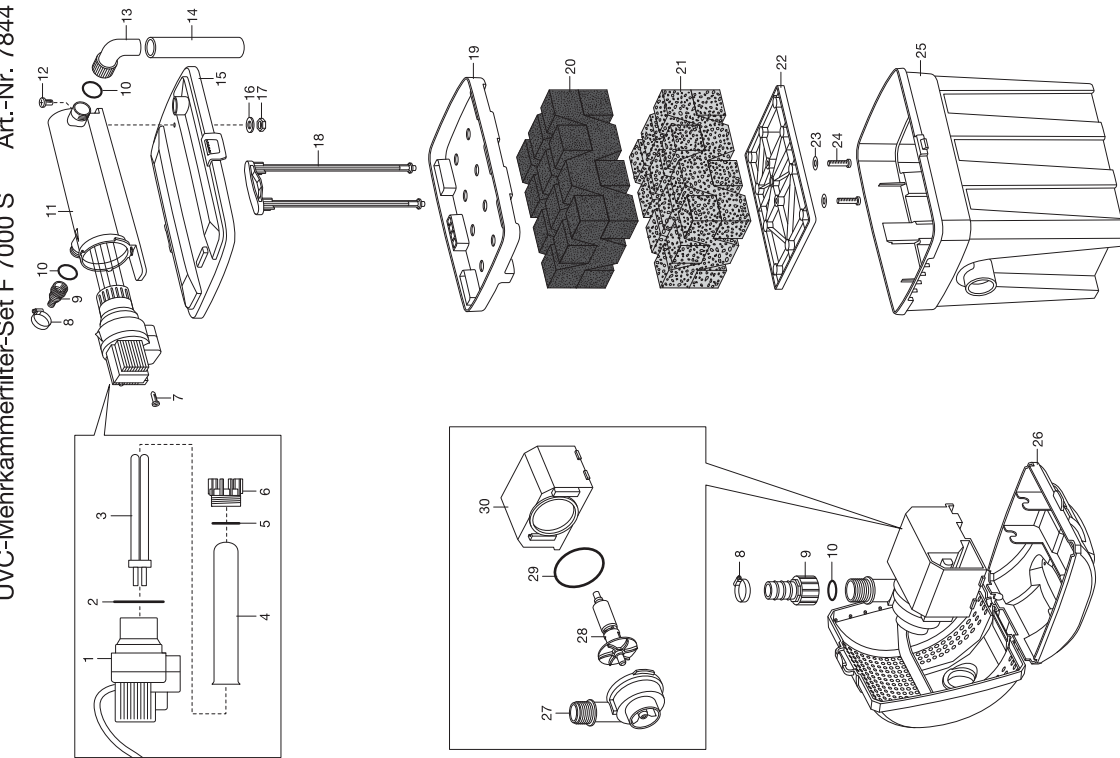

GARDENA UVC-Mehrkammerfilter-Set F 4000 S
UVC-Mehrkammerfilter-Set F 5000 S
UVC-Mehrkammerfilter-Set F 7000 S

Art.-Nr. 7842
Art.-Nr. 7843
Art.-Nr. 7844