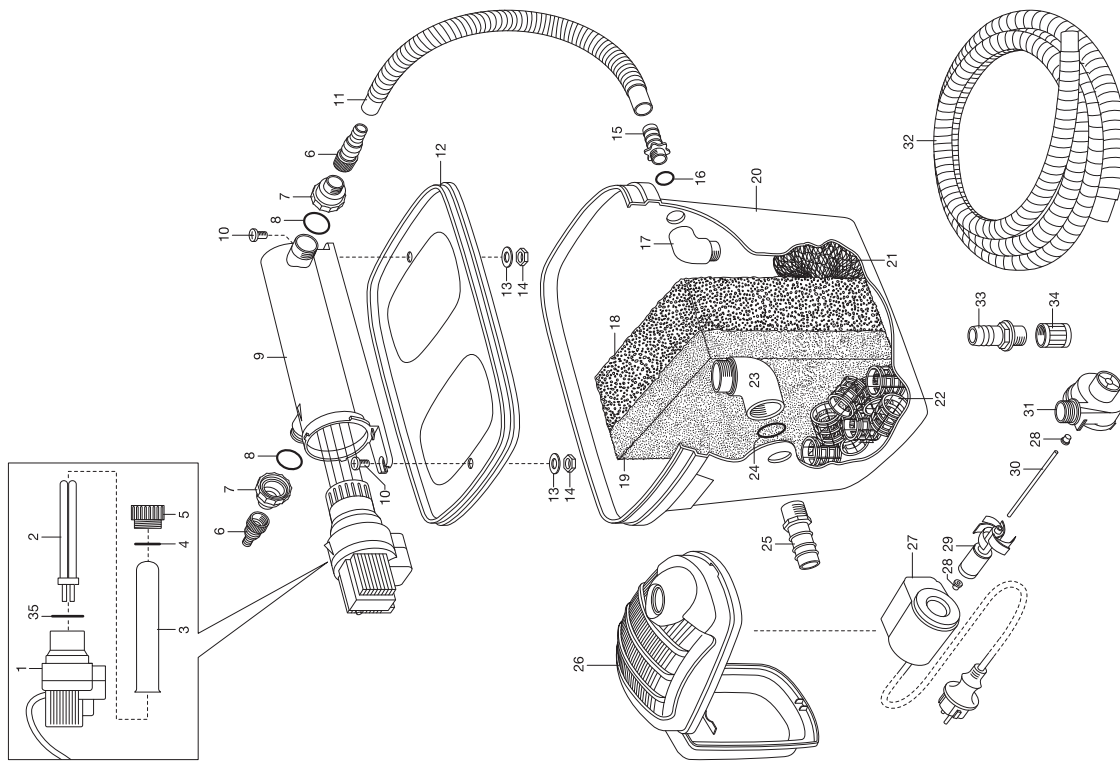

Art.-Nr. 7932
 Art.-Nr. 7939

Bild Nr. Picture No.	Ersatzteil-Nr. Spare Part No.	Bezeichnung	Description	Désignation
Art. 7932		UVC-Teichfilter-Set F 5000 S <u>bis Baujahr 2012</u>	UVC-Pond Filter-Set F 5000 S <u>until 2012</u>	Kit de filtrage F 5000 S <u>jusqu'a 2012</u>
1	7926-00.900.01	# Steuergerät 7/9/11 Watt	Control unit 7/9/11 W	Élément de commande 7/9/11 W
2	5388-00.701.00	# UVC-Lampe 7W (Art. 5388-20)	Lamp UVC 7 W (Art. 5388-20)	Lampe UVC 7 W (Réf. 5388-20)
3	7905-00.900.04	Glasrohr	Glass tube	Tube en verre
4	7905-00.900.03	O-Ring 32x4	O-ring 32x4	Joint torique 32x4
5	7903-00.900.06	Klemmhülse	Collet	Bague
5-8	7932-00.901.00	Schlauchanschluss-Set	Hose connecting-set	Set de raccordement pour tuyau
6	7630-00.900.01	Universalanschluss 1/2" innen	Universal connector 1/2" inside	Embout universel 1/2" intérieur
13-17,23-25	7932-00.902.00	Anschluss-Set -Behälter-	Connecting kit -container-	Kit de raccordement -reservoir-
18,19,21,22	7932-00.903.00	Ersatz Filter-Set 5000 S	Filter sponge set 5000 S	Kit filtre en mousse 5000 S
24	7930-00.900.03	Flachdichtung	Washer	Joint plat
26	7872-00.900.10	Filtergehäuse	Filter case	Carter de filtre
27-31	7601-00.901.00	Pumpe, kpl.	Pump, cpl.	Pompe, cpl.
28-30	7887-00.900.05	Laufeinheit 1500	Movement unit 1500	Turbine 1500
35	7863-00.900.02	O-Ring 60x2,5	O-ring 60x2,5	Joint torique 60x2,5
Art. 7939		UVC-Teichfilter-Set F 8000 S <u>bis Baujahr 2012</u>	UVC-Pond Filter-Set F 8000 S <u>until 2012</u>	Kit de filtrage F 8000 S <u>jusqu'a 2012</u>
2	5390-00.701.00	# UVC-Lampe 11 Watt (Art. 5390-20)	Lamp UVC 11 W (Art. 5390-20)	Lampe UVC 11 W (Réf. 5390-20)
26	7872-00.900.10	Filtergehäuse	Filter case	Carter de filtre
27-31	7602-00.901.00	Pumpe, kpl.	Pump, cpl.	Pompe, cpl.
28-30	7873-00.900.02	Laufeinheit 2500	Movement unit 2500	Turbine 2500
31	7654-00.900.02	Pumpendeckel	Pump cap	Couvercle de pompe
		Alle anderen Teile wie bei Art. 7932	All other spare parts see art. 7932	Pour toutes les autres pièces, voir réf. 7932
Art. 7842 Art. 7843-48		UVC-Mehrkammerfilter-Set F4000S UVC-Mehrkammerfilter-Set F5000S <u>bis Baujahr 2012</u>	UV Multi-Chamber Filter-Set F4000S UV Multi-Chamber Filter-Set F5000S <u>until 2012</u>	Kit de filtration UVC multi-comparti. F4000S Kit de filtration UVC multi-comparti. F5000S <u>jusqu'a 2012</u>
1	7842-00.900.01	Steuergerät 7/9/11 Watt	Control unit 7/9/11 W	Élément de commande 7/9/11 W
2	7842-00.900.02	O-Ring 61,5x5,3	O-ring 61,5x5,3	Joint torique 61,5x5,3
3	5388-00.701.00	UVC-Lampe 7W (Art. 5388-20)	Lamp UVC 7 W (Art. 5388-20)	Lampe UVC 7 W (Réf. 5388-20)
4	7842-00.900.03	Glasrohr	Glass tube	Tube en verre
5	7842-00.900.04	O-Ring 35,5 x 3,55	O-ring 35,5 x 3,55	Joint torique 35,5 x 3,55
6	7842-00.900.05	Klemmschraube	Lock screw	Vis de serrage
7	7842-00.900.06	Schraube	Screw	Vis
8*	7192-00.600.01	Klemme 20-32 mm	Clamp 20-32 mm	Borne 20-32 mm
9*	1511-00.000.00	Anschluss 3/4"	Connector 3/4"	Pièce de raccordement 3/4"
10*	7842-00.900.07	O-Ring 19x2,65	O-ring 19x2,65	Joint torique 19x2,65
11	7842-00.900.08	UVC-Gehäuse	UVC-Case	UVC-Boîtier
12	7842-00.900.09	Schraube	Screw	Vis
13*	7842-00.900.10	Bogenstück	Bow-shaped connection	Pièce en arc de connexion
14	7842-00.755.00	Einlaufschlauch	Inlet hose	Tuyau entrée
15	7842-00.900.11	Filterdeckel	Filter cover	Couvercle de filtre
16,23	7842-00.900.12	U-Scheibe	U-Disc	Disque en U
17	7842-00.900.13	Mutter	Nut	Écrou
18	7842-00.900.14	Griff	Handle	Poignée
20	7842-00.900.15	Filterschwamm fein	Foaming filter fine	Filtre en Mousse fine
21	7842-00.900.16	Filterschwamm grob	Foaming filter wide	Filtre en Mousse grosse
24	7842-00.900.17	Schraube	Screw	Vis
26	7842-00.900.18	Pumpengehäuse	Pump case	Carter de pompe
27	7842-00.900.19	Pumpendeckel	Pump cap	Couvercle de pompe
26-30	7842-00.901.00	Pumpe, kpl.	Pump, cpl.	Pompe, cpl.
28	7842-00.900.20	Laufeinheit	Movement unit	Turbine
29	7842-00.900.21	O-Ring 56x2,65	O-ring 56x2,65	Joint torique 56x2,65
*	7842-00.900.22	Polybeutel, kpl.	Accessory bag, cpl.	Sachet d'accessories, cpl.
Art. 7844		UVC-Mehrkammerfilter-Set F7000S <u>bis Baujahr 2012</u>	UV Multi-Chamber Filter-Set F7000S <u>until 2012</u>	Kit de filtration UVC multi-comparti. F7000S <u>jusqu'a 2012</u>
3	5390-00.701.00	UVC-Lampe 11 Watt (Art. 5390-20)	Lamp UVC 11 W (Art. 5390-20)	Lampe UVC 11 W (Réf. 5390-20)
4	7844-00.900.01	Glasrohr	Glass tube	Tube en verre
26-30	7844-00.901.00	Pumpe, kpl.	Pump, cpl.	Pompe, cpl.
28	7844-00.900.04	Laufeinheit	Movement unit	Turbine
18	Nicht mehr lieferbar!	Griff	Handle	Poignée
		Alle anderen Teile wie bei Art. 7842	All other spare parts see art. 7842	Pour toutes les autres pièces, voir réf. 7842
		Nur die aufgeführten Teile sind lieferbar!	Only the mentioned spare parts are available!	Seules les pièces indiquées sont disponibles!