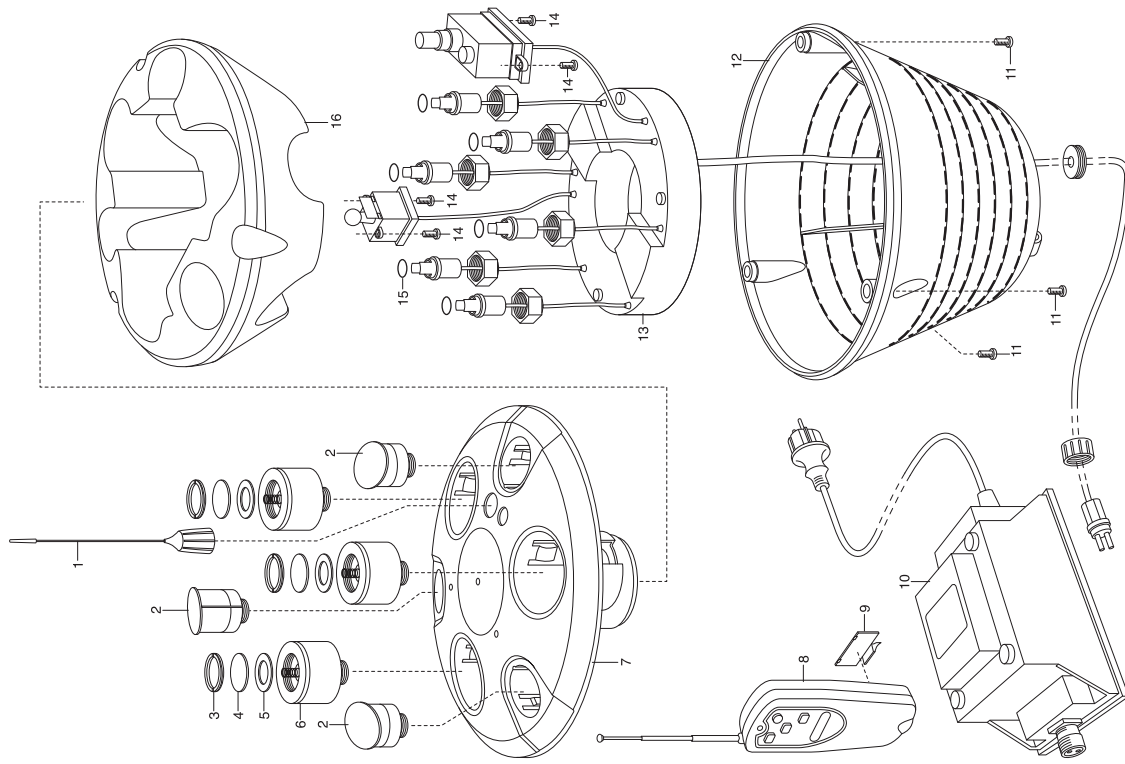

**GARDENA** Teichnebler-Set Ambiente 24 S  
Teichnebler-Set Ambiente 48 S

Art.-Nr. 7976  
Art.-Nr. 7977

**GARDENA** Schwimm-Skimmer-Set PS 2500 S

Art.-Nr. 7948

Bild Nr. Picture No.	Ersatzteil-Nr. Spare Part No.	Bezeichnung	Description	Désignation
<b>Art. 7948</b>		<b>Schwimm-Skimmer-Set PS 2500 S</b> <u>bis Baujahr 2012</u>	<b>Floating Skimmer Set PS 2500 S</b> <u>until 2012</u>	<b>Skimmer de bassin flottant PS 2500 S</b> <u>jusqu'a 2012</u>
1	7948-00.900.01	Filterkorb	Filter case	Carter de filtre
2	7948-00.900.02	Stopfen schwarz	Plug black	Bouchon noir
3	7948-00.900.03	Schwimmerelement	Float	Flotteur
4	7948-00.900.04	Luftansaugdüse	Air suction nozzle	Buse d'aspiration d'air
5	7948-00.900.05	Filterschaum	Filter sponge	Filtre en mousse
6	7948-00.900.06	Einlaufklappe	Infeed flap	Clapet d'entrée
7	7948-00.900.07	Styroporeinsatz	Foamed polystyrene insert	Inset en polystyrène
8	7948-00.900.08	Schwimmergehäuse	Float case	Carter de flotteur
9	7948-00.900.09	Luftschlauch	Air hose	Tuyau flexible d'air
10	7948-00.900.10	Moosgummidichtung	Cellular rubber washer	Joint en caoutchouc cellulaire
11	7948-00.900.11	Gehäuseunterteil	Housing bottom part	Carter partie inférieure
12	7948-00.900.12	Luftverteiler	Air diffuser	Diffuseur d'air
13	7948-00.900.13	Auslassrohr	Outflow pipe	Tuyau d'émission
14	7948-00.900.14	Motor, kpl.	Motor, cpl.	Moteur, cpl.
15-19	7873-00.900.02	Laufeinheit 2500	Movement unit 2500	Turbine 2500
20	7873-00.900.01	Pumpendeckel	Pump cap	Couvercle de pompe
<b>Art. 7976</b>		<b>Teichnebler-Set Ambiente 24 S</b> <u>bis Baujahr 2011</u>	<b>Mist Generator Set Ambiente 24 S</b> <u>until 2011</u>	<b>Diffuseur de brume Ambiente 24 S</b> <u>jusqu'a 2011</u>
1	7976-00.900.02	Antenne	Antenna	Antenne
2	7976-00.900.03	LED-Einheit 8 / 24 S	LED-Unit 8 / 24 S	Unité LED 8 / 24 S
3	7976-00.900.04	Gewinding	Thread ring	Bague filetée
4	7976-00.900.01	Membrane	Diaphragm	Diaphragme
5	7976-00.900.05	Gummidichtung	Rubber gasket	Joint en caoutchouc
3-6	7976-00.900.06	Neblereinsatz mit Membran	Mist generator insert with membrane	Insert diffuseur avec membrane
8	7976-00.900.07	Fernbedienung	Radio remote control	Télécommande
10	7976-00.900.09	Trafo 24 S	Transformer 24 S	Transformateur 24 S
15	7976-00.900.10	O-Ring 6x2	O-ring 6x2	Joint torique 6x2
	7976-00.900.11	Membran-Schlüssel	Diaphragm key	Clé diaphragme
<b>Art. 7977</b>		<b>Teichnebler-Set Ambiente 48 S</b> <u>bis Baujahr 2011</u>	<b>Mist Generator Set Ambiente 48 S</b> <u>until 2011</u>	<b>Diffuseur de brume Ambiente 48 S</b> <u>jusqu'a 2011</u>
2	7977-00.900.01	LED-Einheit 16 / 48 S	LED-Unit 16 / 48 S	Unité LED 16 / 48 S
10	7977-00.900.02	Trafo 48 S	Transformer 48 S	Transformateur 48 S
		Alle anderen Teile siehe Art. 7976	All other spare parts see art. 7976	Pour toutes les autres pièces, voir réf. 7976
		Nur die aufgeführten Teile sind lieferbar!	Only the mentioned spare parts are available!	Seules les pièces indiquées sont disponibles!