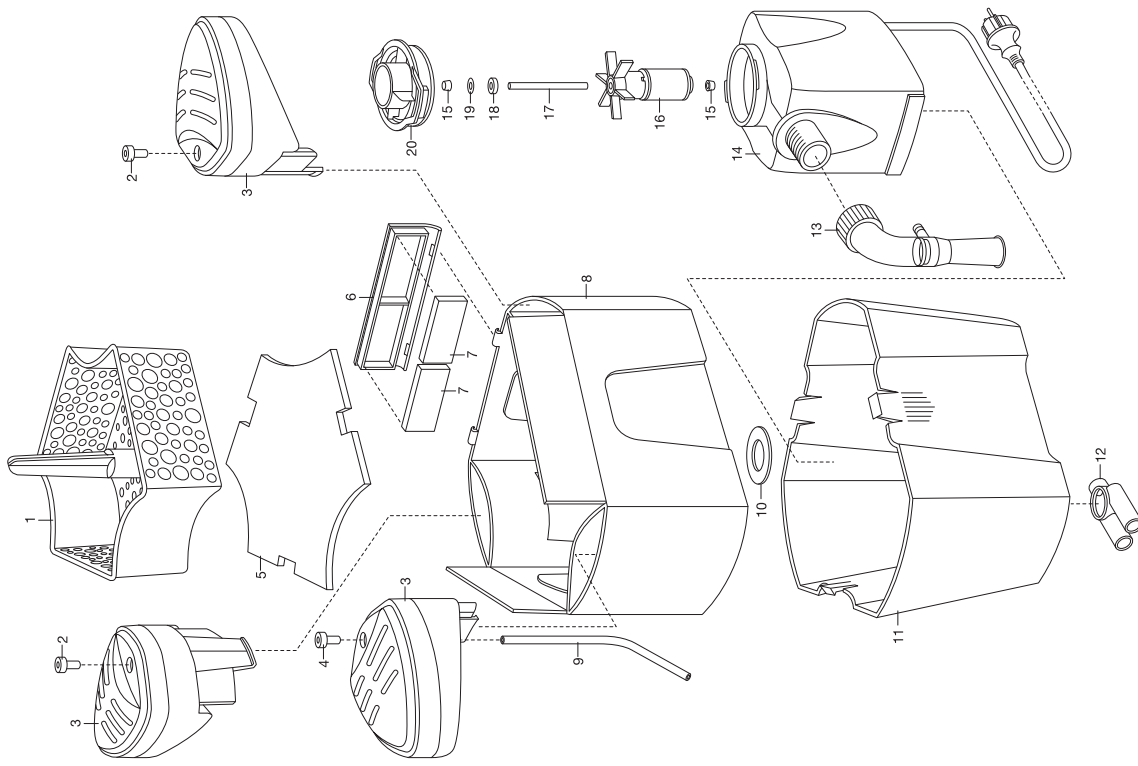

**GARDENA** Teichnebler-Set Ambiente 24 S  
Teichnebler-Set Ambiente 48 S

Art.-Nr. 7976  
Art.-Nr. 7977

**GARDENA** Schwimm-Skimmer-Set PS 2500 S

Art.-Nr. 7948

Bild Nr. Picture No.	Ersatzteil-Nr. Spare Part No.	Bezeichnung	Description	Désignation
<b>Art. 7948</b>		<b>Schwimm-Skimmer-Set PS 2500 S</b> <u>bis Baujahr 2012</u>	<b>Floating Skimmer Set PS 2500 S</b> <u>until 2012</u>	<b>Skimmer de bassin flottant PS 2500 S</b> <u>jusqu'a 2012</u>
1	7948-00.900.01	Filterkorb	Filter case	Carter de filtre
2	7948-00.900.02	Stopfen schwarz	Plug black	Bouchon noir
3	7948-00.900.03	Schwimmerelement	Float	Flotteur
4	7948-00.900.04	Luftansaugdüse	Air suction nozzle	Buse d'aspiration d'air
5	7948-00.900.05	Filterschaum	Filter sponge	Filtre en mousse
6	7948-00.900.06	Einlaufklappe	Infeed flap	Clapet d'entrée
7	7948-00.900.07	Styroporeinsatz	Foamed polystyrene insert	Inset en polystyrène
8	7948-00.900.08	Schwimmergehäuse	Float case	Carter de flotteur
9	7948-00.900.09	Luftschlauch	Air hose	Tuyau flexible d'air
10	7948-00.900.10	Moosgummidichtung	Cellular rubber washer	Joint en caoutchouc cellulaire
11	7948-00.900.11	Gehäuseunterteil	Housing bottom part	Carter partie inférieure
12	7948-00.900.12	Luftverteiler	Air diffuser	Diffuseur d'air
13	7948-00.900.13	Auslassrohr	Outflow pipe	Tuyau d'émission
14	7948-00.900.14	Motor, kpl.	Motor, cpl.	Moteur, cpl.
15-19	7873-00.900.02	Laufeinheit 2500	Movement unit 2500	Turbine 2500
20	7873-00.900.01	Pumpendeckel	Pump cap	Couvercle de pompe
<b>Art. 7976</b>		<b>Teichnebler-Set Ambiente 24 S</b> <u>bis Baujahr 2011</u>	<b>Mist Generator Set Ambiente 24 S</b> <u>until 2011</u>	<b>Diffuseur de brume Ambiente 24 S</b> <u>jusqu'a 2011</u>
1	7976-00.900.02	Antenne	Antenna	Antenne
2	7976-00.900.03	LED-Einheit 8 / 24 S	LED-Unit 8 / 24 S	Unité LED 8 / 24 S
3	7976-00.900.04	Gewinding	Thread ring	Bague filetée
4	7976-00.900.01	Membrane	Diaphragm	Diaphragme
5	7976-00.900.05	Gummidichtung	Rubber gasket	Joint en caoutchouc
3-6	7976-00.900.06	Neblereinsatz mit Membran	Mist generator insert with membrane	Insert diffuseur avec membrane
8	7976-00.900.07	Fernbedienung	Radio remote control	Télécommande
10	7976-00.900.09	Trafo 24 S	Transformer 24 S	Transformateur 24 S
15	7976-00.900.10	O-Ring 6x2	O-ring 6x2	Joint torique 6x2
	7976-00.900.11	Membran-Schlüssel	Diaphragm key	Clé diaphragme
<b>Art. 7977</b>		<b>Teichnebler-Set Ambiente 48 S</b> <u>bis Baujahr 2011</u>	<b>Mist Generator Set Ambiente 48 S</b> <u>until 2011</u>	<b>Diffuseur de brume Ambiente 48 S</b> <u>jusqu'a 2011</u>
2	7977-00.900.01	LED-Einheit 16 / 48 S	LED-Unit 16 / 48 S	Unité LED 16 / 48 S
10	7977-00.900.02	Trafo 48 S	Transformer 48 S	Transformateur 48 S
		Alle anderen Teile siehe Art. 7976	All other spare parts see art. 7976	Pour toutes les autres pièces, voir réf. 7976
		Nur die aufgeführten Teile sind lieferbar!	Only the mentioned spare parts are available!	Seules les pièces indiquées sont disponibles!