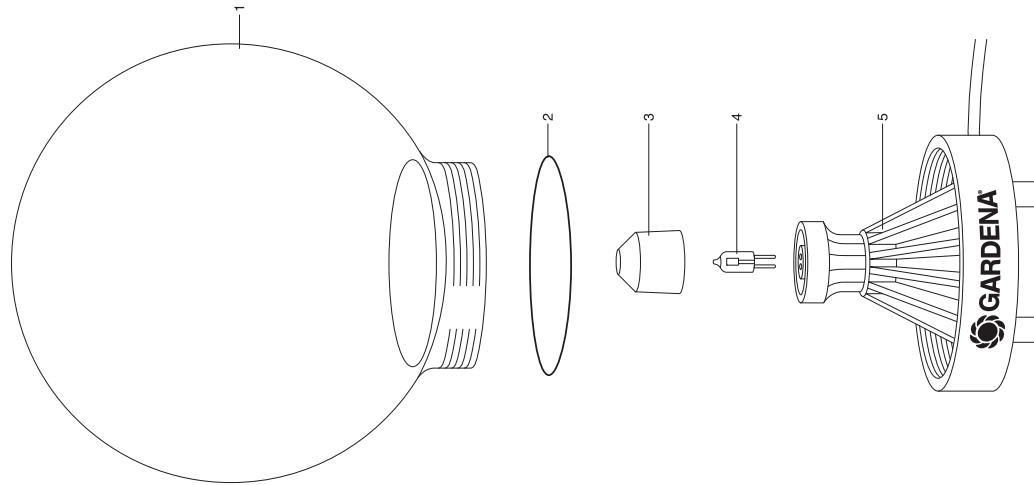

GARDENA Schwimmleuchte FL 160
Schwimmleuchte FL 200

Art.-Nr. 7949/7960
Art.-Nr. 7950/7962