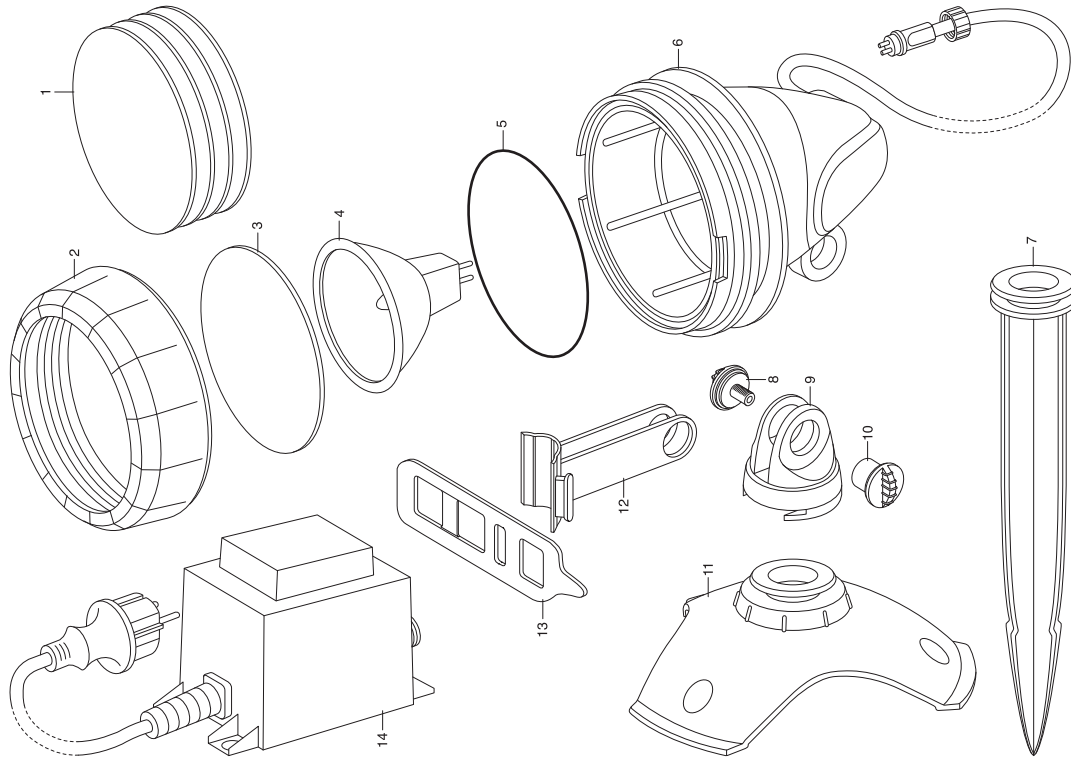

Bild Nr. Picture No.	Ersatzteil-Nr. Spare Part No.	Bezeichnung	Description	Désignation
Art. 4355		LED-Quellsteinbeleuchtung SL 32 weiß	LED Source Stone Lighting SL 32 model white	Diodes lumineuses pour galet avec jet d'eau Modèle SL 32 Blanc
Art. 4356		LED-Quellsteinbeleuchtung SL 32 blau	LED Source Stone Lighting SL 32 model blue	Diodes lumineuses pour galet avec jet d'eau Modèle SL 32 Bleu
	4355-00.901.00	<u>bis Baujahr 2011</u> Basismodul	<u>until 2011</u> Basic modul	<u>jusqu'a 2011</u> Module de base
	4355-00.902.00	3-fach Verteiler	Three channel distributor	Sélecteur 3 circuits
	4355-00.900.01	Farbaufsatz, weiß (4355)	Colour adapter, white (4355)	Adaptateur en couleurs, blanc (4355)
	4355-00.900.02	Farbaufsatz, rot	Colour adapter, red	Adaptateur en couleurs, rouge
	4355-00.900.03	Farbaufsatz, gelb	Colour adapter, yellow	Adaptateur en couleurs, jaune
	4355-00.900.04	Farbaufsatz, grün	Colour adapter, green	Adaptateur en couleurs, vert
	4355-00.900.05	Farbaufsatz, farbwechsel	Colour adapter, colourchange	Adapt. en couleurs, couleurs changeant
	4356-00.900.01	Farbaufsatz, blau (4356)	Colour adapter, blue (4356)	Adaptateur en couleurs, bleu (4356)
Art. 7951		Unterwasserstrahler	Underwater Spot	Projecteur immersible
		<u>bis Baujahr 2005</u>	<u>until 2005</u>	<u>jusqu'a 2005</u>
	7951-00.900.03	Flachdichtung	Washer	Joint plat
	7951-00.900.04	Halogenlampe 12V 20W	Halogen lamp 12V 20W	Lampe halogène 12V 20W
	7951-00.620.00	Lampeneinsatz, vollst	Lamp insert, cpl.	Insert de lampe, cpl.
	4352-00.600.09	Anschlussleitung 15 m	Connection cable 15 m	Cordon d'alimentation 15 m
Art. 7952		Unterwasserstrahler UL 20	Underwater Light UL 20	Projecteur immersible UL 20
		<u>bis Baujahr 2012</u>	<u>until 2012</u>	<u>jusqu'a 2012</u>
4	7952-00.900.03	Halogenlampe 12V 20W	Halogen lamp 12V 20W	Lampe halogène 12V 20W
5	7952-00.900.04	O-Ring 61x2	O-ring 61x2	Joint torique 61x2
14	7952-00.900.07	Trafo 20 W	Transformer 20 W	Transformateur 20 W
2-6,8-10	7952-00.901.00	Strahler 20 W, kpl.	Projector head 20 W, cpl.	Tête de spot 20 W, cpl.
Art. 7954		Unterwasserstrahler UL 35	Underwater Light UL 35	Projecteur immersible UL 35
		<u>bis Baujahr 2009</u>	<u>until 2009</u>	<u>jusqu'a 2009</u>
14	Nicht mehr lieferbar!	Trafo 36 W	Transformer 36 W	Transformateur 36 W
		Alle anderen Teile wie bei Art. 7952	All other spare parts see art. 7952	Pour toutes les autres pièces, voir réf. 7952
Art. 7958		Unterwasserstrahler-Set UL 20 S	Underwater Light Set UL 20 S	Projecteur immersible - Kit compl. UL 20 S
		<u>bis Baujahr 2012</u>	<u>until 2012</u>	<u>jusqu'a 2012</u>
14	7958-00.900.01	Trafo 60 W	Transformer 60 W	Transformateur 60 W
		Alle anderen Teile wie bei Art. 7952	All other spare parts see art. 7952	Pour toutes les autres pièces, voir réf. 7952
Art. 7955		Unterwasserleuchte	Underwater light	Lampe immersible
		<u>bis Baujahr 2004</u>	<u>until 2004</u>	<u>jusqu'a 2004</u>
	7951-00.900.04	Halogenlampe 12V 20W	Halogen lamp 12V 20W	Lampe halogène 12V 20W
Art. 7949		Schwimmleuchte FL 160	Floating Light FL 160	Lampe flottante FL 160
		<u>bis Baujahr 2006</u>	<u>until 2006</u>	<u>jusqu'a 2006</u>
1	7949-00.900.01	Kugel 160 mm	Globe 160 mm	Globe 160 mm
2	7949-00.900.02	O-Ring 71x3	O-ring 71x3	Joint torique 71x3
3	7949-00.900.03	Schutzglas	Protective glas	Verre de protection
4	7839-00.900.03	Halogenlampe 12V 5W	Halogen lamp 12V 5W	Lampe halogène 12V 5W
	4352-00.600.09	Anschlussleitung 15 m	Connection cable 15 m	Cordon d'alimentation 15 m
Art. 7950		Schwimmleuchte FL 200	Floating Light FL 200	Lampe flottante FL 200
		<u>bis Baujahr 2006</u>	<u>until 2006</u>	<u>jusqu'a 2006</u>
1	7950-00.900.01	Kugel 200 mm	Globe 200 mm	Globe 200 mm
		Alle anderen Teile wie bei Art. 7949	All other spare parts see art. 7949	Pour toutes les autres pièces, voir réf. 7949
Art. 7960		Schwimmleuchte FL 160	Floating Light FL 160	Lampe flottante FL 160
		<u>bis Baujahr 2011</u>	<u>until 2011</u>	<u>jusqu'a 2011</u>
1	7949-00.900.01	Kugel 160 mm	Globe 160 mm	Globe 160 mm
2	7949-00.900.02	O-Ring 71x3	O-ring 71x3	Joint torique 71x3
3	7949-00.900.03	Schutzglas	Protective glas	Verre de protection
4	7839-00.900.03	Halogenlampe 12V 5W	Halogen lamp 12V 5W	Lampe halogène 12V 5W
	4352-00.600.09	Anschlussleitung 15 m	Connection cable 15 m	Cordon d'alimentation 15 m
	7952-00.900.07	Trafo 20 W	Transformer 20 W	Transformateur 20 W
Art. 7962		Schwimmleuchte FL 200	Floating Light FL 200	Lampe flottante FL 200
		<u>bis Baujahr 2011</u>	<u>until 2011</u>	<u>jusqu'a 2011</u>
1	7950-00.900.01	Kugel 200 mm	Globe 200 mm	Globe 200 mm
		Alle anderen Teile siehe Art. 7960	All other spare parts see art. 7960	Pour toutes les autres pièces, voir réf. 7960
		Nur die aufgeführten Teile sind lieferbar!	Only the mentioned spare parts are available!	Seules les pièces indiquées sont disponibles!