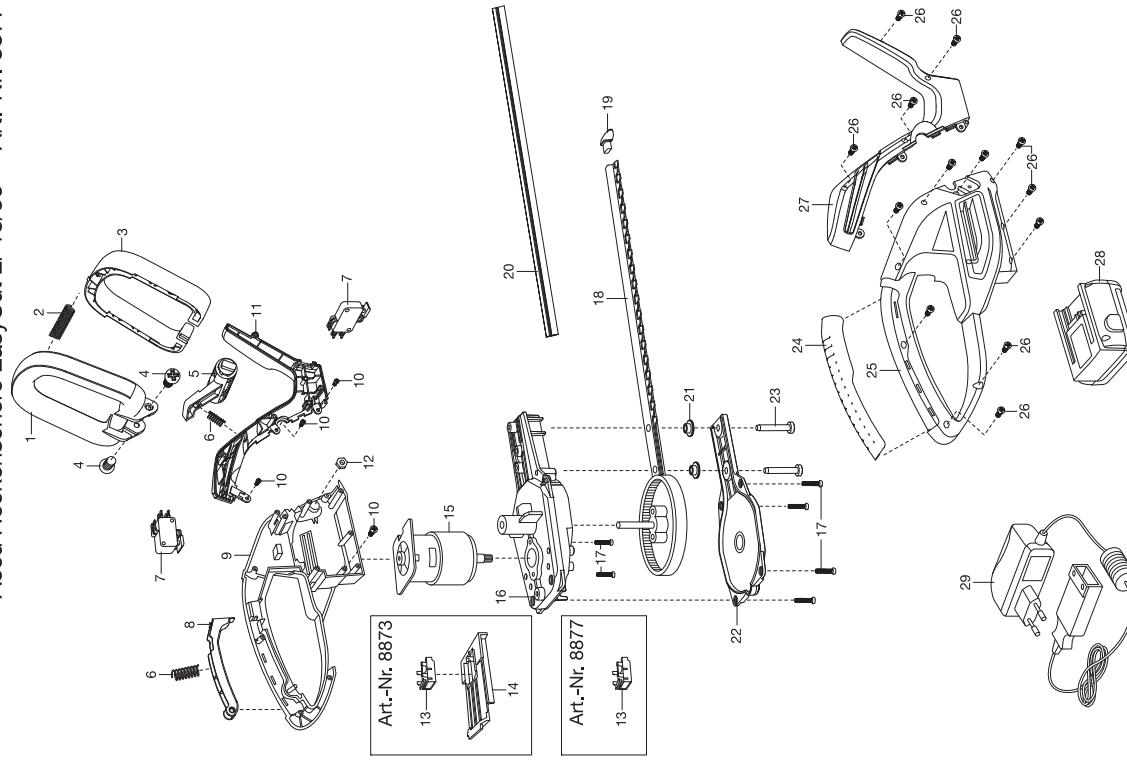

GARDENA Akku Heckenschere ErgoCut 48 Li

Art.-Nr. 8878

GARDENA Akku Heckenschere EasyCut 50Li
 Akku Heckenschere EasyCut Li-18/50

Art.-Nr. 8873
 Art.-Nr. 8877

Bild Nr. Picture No.	Ersatzteil-Nr. Spare Part No.	Bezeichnung	Description	Désignation
Art. 8873		Accu-Heckenschere EasyCut 50-Li <u>bis Baujahr 2013</u>	Accu Hedge Trimm. EasyCut 50-Li <u>until 2013</u>	Taille-haies sur accu EasyCut 50-Li <u>jusqu'à 2013</u>
1,3	8870-00.900.01	Führungsriff, kpl.	Guide handle, cpl.	Poignée de guidage, cpl.
4	8870-00.900.02	Schraube M6x16	Screw M6x16	Vis M6x16
5	8873-00.900.03	Schalthebel	Control lever	Levier de commande
6	8873-00.900.04	Feder	Spring	Ressort
7	8873-00.900.05	Schalter	Switch	Interrupteur
8	8873-00.900.06	Drücker	Trigger	Gâchette
10	8873-00.900.07	Schraube	Screw	Vis
13	8873-00.900.08	Batterieanschluss	Battery connector	Connexion de batterie
14	8873-00.900.09	Batterieaufnahme	Battery adapter	Admission de batterie
15	8873-00.900.10	Motor	Motor	Moteur
18	8873-00.900.11	Heckenscherenmessersatz, vollst.	Hedge clippers blade cpl.	Jeu de lames, cpl.
19	8873-00.900.12	Stoßschutz	Protector	Protection
20	8873-00.900.13	Messerschutz	Blade protection	Fourreau
24	8873-00.900.14	Griff	Handle	Poignée
28	8839-00.701.00	Wechsel-Accu Li-Ion 18 V, 1,6 Ah (Art. 8839-20)	Replacement battery Li-Ion 18V, 1,6 Ah (Art. 8839-20)	Batterie remplaçable Li-Ion 18V, 1,6 Ah (Réf. 8839-20)
29	8840-00.630.00	Ladegerät 18 V Li-Ion	Battery charger 18 V Li-Ion	Transformateur de charge 18 V Li-Ion
	8882-00.900.01	Getriebefett Isiflex Topas L32, 5 gr	Gear fat Isiflex Topas L32, 5 gr	Graisse Isiflex Topas L32, 5 gr
Art. 8877		Accu-Heckenschere EasyCut Li-18/50	Accu Hedge Trimmer EasyCut Li-18/50	Taille-haies sur accu EasyCut Li-18/50
13	8877-00.900.01	Batterieanschluss	Battery connector	Connexion de batterie
28	9840-00.701.00	Wechsel-Accu Li-Ion 18 V, 2 Ah (Art. 9840-20)	Replacement battery Li-Ion 18V, 2,0 Ah (Art. 9840-20)	Batterie remplaçable Li-Ion 18V, 2,0 Ah (Réf. 9840-20)
29	9825-00.620.00	Ladegerät 18 V Li-Ion	Battery charger 18 V Li-Ion	Transformateur de charge 18 V Li-Ion
		Alle anderen Teil wie bei Art. 8873	All other spare parts art. 8873	Pour toutes les autres pièces, voir réf. 8873
Art. 8878		Accu-Heckenschere ErgoCut 48-Li <u>bis Baujahr 2014</u>	Accu Hedge Trimmer ErgoCut 48-Li <u>until 2014</u>	Taille-haies sur accu ErgoCut 48-Li <u>jusqu'à 2014</u>
1	8875-00.660.01	Schalter	Switch	Interrupteur
7	8875-00.600.12	Griffschale	Handle shell	Poignée
16	8875-00.600.13	Drücker	Trigger	Gâchette
17	8875-00.600.07	Drucktaste	Push-button	Bouton-poussoir
18	8878-00.600.05	Führung	Guiding	Guidage
19	8878-00.670.00	Kontaktstecker	Contact plug	Fiche de contact
20,28,29,39-41	8878-00.620.00	Motor, kpl	Motor, cpl.	Moteur, cpl.
	8878-00.620.08	Bodenplatte für Motor	Base plate for motor	Plaque de base pour moteur
21	8878-00.660.00	Leiterplatte, vollst.	Printed circuit card, cpl.	Circuit imprimé, cpl.
22	8878-00.600.08	Messerschutz	Blade protection	Fourreau
23	8878-00.810.00	Heckenscherenmessersatz, vollst.	Hedge clippers blade cpl.	Jeu de lames, cpl.
	8878-00.610.04	Schraube für Messer	Screw for blade	Vis pour lames
24	8875-00.610.04	Stoßschutz	Protector	Protection
25	8878-00.600.10	Scheibe	Disc	Disque
26	8875-00.600.28	Distanzbuchse	Distance bush	Douille d'ecartement
27	8875-00.600.23	Schraube M5x30	Screw M5x30	Vis M5x30
30	8875-00.600.16	Abdeckung	Cover	Couvercle
31	4028-00.610.07	STS-Schraube T40x18	STS-Screw T40x18	STS-Vis T40x18
37	8835-00.701.00	Wechsel-Akku 18V, 2,6 Ah Li-Ion (Art. 8835-20)	Replacement Battery 18V, 2,6 Ah Li-Ion (Art. 8835-20)	Batterie remplaçable 18V, 2,6 Ah Li-Ion (Réf. 8835-20)
37	8839-00.701.00	Wechsel-Accu Li-Ion 18 V, 1,6 Ah (Art. 8839-20)	Replacement battery Li-Ion 18V, 1,6 Ah (Art. 8839-20)	Batterie remplaçable Li-Ion 18V, 1,6 Ah (Réf. 8839-20)
38	8840-00.630.00	Ladegerät 18 V Li-Ion	Battery charger 18 V Li-Ion	Transformateur de charge 18 V Li-Ion
	8882-00.900.01	Getriebefett Isiflex Topas L32, 5 gr	Gear fat Isiflex Topas L32, 5 gr	Graisse Isiflex Topas L32, 5 gr
		Nur die aufgeführten Teile sind lieferbar!	Only the mentioned spare parts are available!	Seules les pièces indiquées sont disponibles!