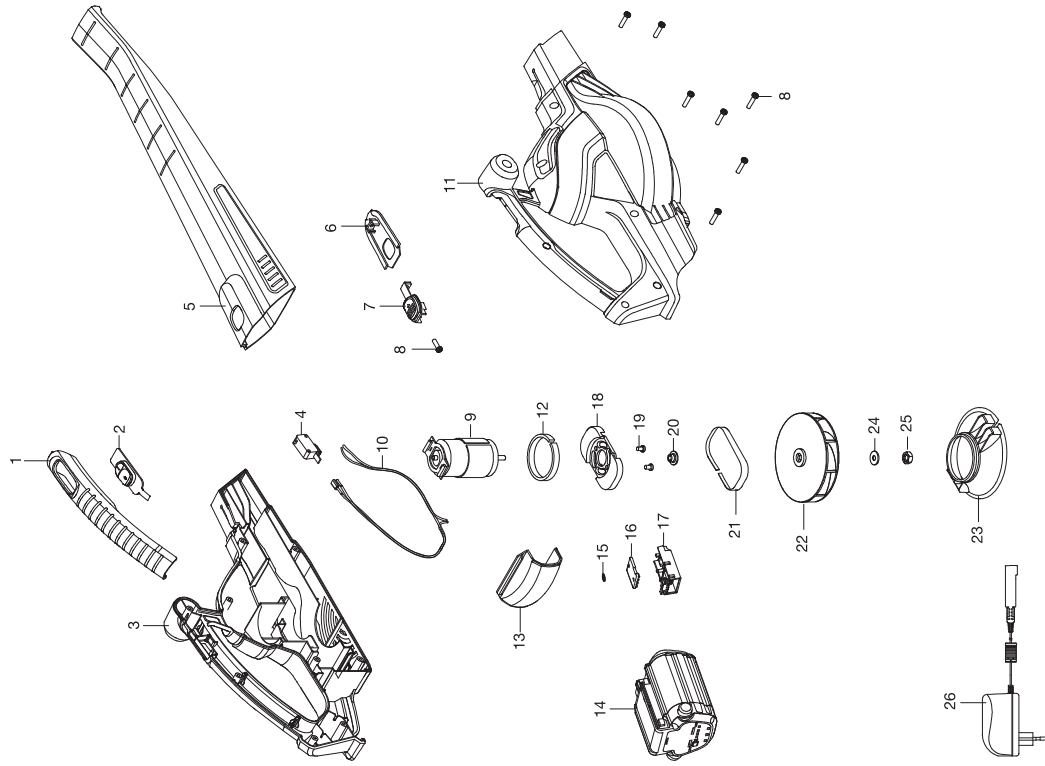

GARDENA Gartensauger-/Bläser ErgoJet 3000
 Gartensauger-/Bläser ErgoJet 2500

Art.-Nr. 9332
 Art.-Nr. 9334

Art.-Nr. 9332

GARDENA Allround Bläser AccuJet 18-Li (ab 2014) Art.-Nr. 9335

Art.-Nr. 9335

Bild Nr. Picture No.	Ersatzteil-Nr. Spare Part No.	Bezeichnung	Description	Désignation
Art. 9333		Allround Bläser AccuJet 18-Li <u>bis Baujahr 2013</u>	Accu Blower AccuJet 18-Li <u>until 2013</u>	Souffleur de feuille AccuJet 18-Li <u>jusqu'à 2013</u>
5	57-94.189.01	Bläserrohr	Blower tube	Souffler tube
14	8839-00.701.00	Wechsel-Accu Li-Ion 18 V, 1,6 Ah (Art. 8839-20)	Replacement battery Li-Ion 18V, 1,6 Ah (Art. 8839-20)	Batterie remplaçable Li-Ion 18V, 1,6 Ah (Réf. 8839-20)
26	8840-00.630.00	Ladegerät 18 V Li-Ion (Abb. siehe Art. 9335)	Battery charger 18 V Li-Ion (Picture see art. 9335)	Transformateur de charge 18 V Li-Ion (Figure voir réf. 9335)
Art. 9335		Allround Bläser AccuJet 18-Li <u>bis Baujahr 2013</u>	Accu Blower AccuJet 18-Li <u>until 2013</u>	Souffleur sur accu AccuJet 18-Li <u>jusqu'à 2013</u>
5	57-94.189.01	Bläserrohr	Blower tube	Souffler tube
14	9840-00.701.00	Wechsel-Accu Li-Ion 18 V, 2 Ah (Art. 9840-20)	Replacement battery Li-Ion 18V, 2,0 Ah (Art. 9840-20)	Batterie remplaçable Li-Ion 18V, 2,0 Ah (Réf. 9840-20)
26	9825-00.620.00	Ladegerät 18 V Li-Ion	Battery charger 18 V Li-Ion	Transformateur de charge 18 V Li-Ion
Art. 9335		Allround Bläser AccuJet 18-Li <u>ab Baujahr 2014</u>	Accu Blower AccuJet 18-Li <u>since 2014</u>	Souffleur sur accu AccuJet 18-Li <u>a partir de 2014</u>
1	9335-00.900.01	Abdeckung Griff	Grip Cover	Couvercle poignée
2	9335-00.900.02	Knopf	Button	Bouton
4	9335-00.900.03	Schalter	Switch	Interrupteur
5-8	57-94.189.01	Bläserrohr	Blower tube	Souffler tube
9	9335-00.900.04	Motor	Motor	Moteur
10	9335-00.900.05	Kabel	Wire	Câble
14	9840-00.701.00	Wechsel-Accu Li-Ion 18 V, 2 Ah (Art. 9840-20)	Replacement battery Li-Ion 18V, 2,0 Ah (Art. 9840-20)	Batterie remplaçable Li-Ion 18V, 2,0 Ah (Réf. 9840-20)
17	9335-00.900.06	Kabelstecker	Cable plug	Connecteur de câble
22	9335-00.900.07	Lüfter	Fan	Ventilateur
23	9335-00.900.08	Luftkanal	Air duct	Conduit à air
24	9335-00.900.09	Scheibe	Washer	Disque
25	9335-00.900.10	Mutter M5	Locking nut M5	Écrou M5
26	9825-00.620.00	Ladegerät 18 V Li-Ion	Battery charger 18 V Li-Ion	Transformateur de charge 18 V Li-Ion
Art. 9332		Gartensauger-/Bläser ErgoJet 3000	Electric Blower/Vac ErgoJet 3000	Souffleur de feuille ErgoJet 3000
1	9332-00.900.01	Abdeckung Griff	Grip Cover	Couvercle poignée
3	9332-00.900.02	Schalter	Switch	Interrupteur
4, 12-16	57-94.198.01	Zusatzgriff	Handle	Poignée
9	9332-00.900.03	Dämpfer	Damper	Amortisseur
17	9332-00.900.04	Abdeckung	Cover	Couvercle
18	9332-00.900.05	Motor	Motor	Moteur
19	9332-00.900.06	Platine	PCB with controller	Platine
20	9332-00.900.07	Sicherheitsschalter	Safety switch	Interrupteur de sécurité
21	9332-00.900.08	Knopf	Button	Bouton
22	57-94.202.01	Bläserrohr	Blower tube	Souffler tube
26	9332-00.900.09	Schalter	Switch	Interrupteur
28-30	57-94.203.01	Fangsack, kpl.	Vac bag assy.	Sac pour feuillage, cpl.
33	57-91.775.01	Mutter	Nut	Écrou
34	57-91.774.01	Schraube	Screw	Vis
35	57-94.200.01	Rohr oben	Upper tube	Tube partie supérieure
36	57-94.201.01	Rohr unten	Lower tube	Tube partie inférieure
37	57-91.782.01	Tragegurt, kpl.	Shoulder strap, cpl.	Bretelle, cpl.
Art. 9334		Gartensauger-/Bläser ErgoJet 2500	Electric Blower/Vac ErgoJet 2500	Souffleur de feuille ErgoJet 2500
1	9334-00.900.01	Abdeckung Griff	Grip Cover	Couvercle poignée
3	9332-00.900.02	Schalter	Switch	Interrupteur
4, 12-16	57-94.198.01	Zusatzgriff	Handle	Poignée
9	9332-00.900.03	Dämpfer	Damper	Amortisseur
17	9332-00.900.04	Abdeckung	Cover	Couvercle
18	9332-00.900.05	Motor	Motor	Moteur
20	9332-00.900.07	Sicherheitsschalter	Safety switch	Interrupteur de sécurité
21	9332-00.900.08	Knopf	Button	Bouton
22	57-94.202.01	Bläserrohr	Blower tube	Souffler tube
26	9332-00.900.09	Schalter	Switch	Interrupteur
28-30	57-94.203.01	Fangsack, kpl.	Vac bag assy.	Sac pour feuillage, cpl.
33	57-91.775.01	Mutter	Nut	Écrou
34	57-91.774.01	Schraube	Screw	Vis
35	57-94.200.01	Rohr oben	Upper tube	Tube partie supérieure
36	57-94.201.01	Rohr unten	Lower tube	Tube partie inférieure
37	57-91.782.01	Tragegurt, kpl.	Shoulder strap, cpl.	Bretelle, cpl.
38	9334-00.900.02	Kondensator	Capacitor	Condensateur
		Nur die aufgeführten Teile sind lieferbar!	Only the mentioned spare parts are available!	Seules les pièces indiquées sont disponibles!