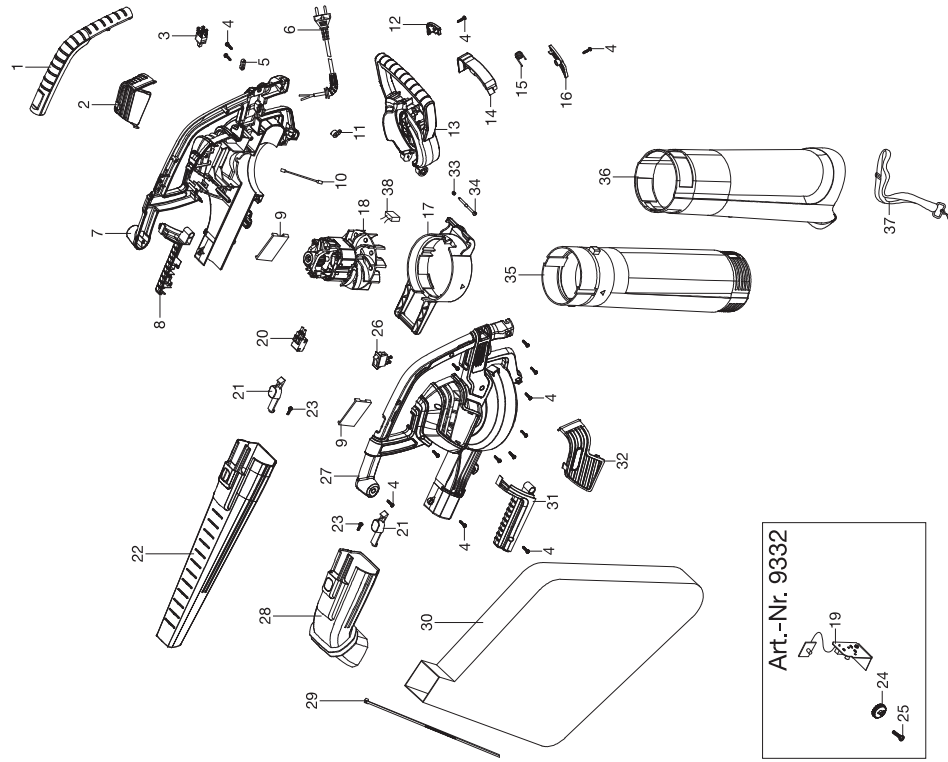

GARDENA Gartensauger-/Bläser ErgoJet 3000
 Gartensauger-/Bläser ErgoJet 2500

Art.-Nr. 9332
 Art.-Nr. 9334

Art.-Nr. 9332

GARDENA Allround Bläser AccuJet 18-Li (ab 2014) Art.-Nr. 9335

Art.-Nr. 9335

Bild Nr. Picture No.	Ersatzteil-Nr. Spare Part No.	Bezeichnung	Description	Désignation
Art. 9333		Allround Bläser AccuJet 18-Li <u>bis Baujahr 2013</u>	Accu Blower AccuJet 18-Li <u>until 2013</u>	Souffleur de feuille AccuJet 18-Li <u>jusqu'à 2013</u>
5	57-94.189.01	Bläserrohr	Blower tube	Souffler tube
14	8839-00.701.00	Wechsel-Accu Li-Ion 18 V, 1,6 Ah (Art. 8839-20)	Replacement battery Li-Ion 18V, 1,6 Ah (Art. 8839-20)	Batterie remplaçable Li-Ion 18V, 1,6 Ah (Réf. 8839-20)
26	8840-00.630.00	Ladegerät 18 V Li-Ion (Abb. siehe Art. 9335)	Battery charger 18 V Li-Ion (Picture see art. 9335)	Transformateur de charge 18 V Li-Ion (Figure voir réf. 9335)
Art. 9335		Allround Bläser AccuJet 18-Li <u>bis Baujahr 2013</u>	Accu Blower AccuJet 18-Li <u>until 2013</u>	Souffleur sur accu AccuJet 18-Li <u>jusqu'à 2013</u>
5	57-94.189.01	Bläserrohr	Blower tube	Souffler tube
14	9840-00.701.00	Wechsel-Accu Li-Ion 18 V, 2 Ah (Art. 9840-20)	Replacement battery Li-Ion 18V, 2,0 Ah (Art. 9840-20)	Batterie remplaçable Li-Ion 18V, 2,0 Ah (Réf. 9840-20)
26	9825-00.620.00	Ladegerät 18 V Li-Ion	Battery charger 18 V Li-Ion	Transformateur de charge 18 V Li-Ion
Art. 9335		Allround Bläser AccuJet 18-Li <u>ab Baujahr 2014</u>	Accu Blower AccuJet 18-Li <u>since 2014</u>	Souffleur sur accu AccuJet 18-Li <u>a partir de 2014</u>
1	9335-00.900.01	Abdeckung Griff	Grip Cover	Couvercle poignée
2	9335-00.900.02	Knopf	Button	Bouton
4	9335-00.900.03	Schalter	Switch	Interrupteur
5-8	57-94.189.01	Bläserrohr	Blower tube	Souffler tube
9	9335-00.900.04	Motor	Motor	Moteur
10	9335-00.900.05	Kabel	Wire	Câble
14	9840-00.701.00	Wechsel-Accu Li-Ion 18 V, 2 Ah (Art. 9840-20)	Replacement battery Li-Ion 18V, 2,0 Ah (Art. 9840-20)	Batterie remplaçable Li-Ion 18V, 2,0 Ah (Réf. 9840-20)
17	9335-00.900.06	Kabelstecker	Cable plug	Connecteur de câble
22	9335-00.900.07	Lüfter	Fan	Ventilateur
23	9335-00.900.08	Luftkanal	Air duct	Conduit à air
24	9335-00.900.09	Scheibe	Washer	Disque
25	9335-00.900.10	Mutter M5	Locking nut M5	Écrou M5
26	9825-00.620.00	Ladegerät 18 V Li-Ion	Battery charger 18 V Li-Ion	Transformateur de charge 18 V Li-Ion
Art. 9332		Gartensauger-/Bläser ErgoJet 3000	Electric Blower/Vac ErgoJet 3000	Souffleur de feuille ErgoJet 3000
1	9332-00.900.01	Abdeckung Griff	Grip Cover	Couvercle poignée
3	9332-00.900.02	Schalter	Switch	Interrupteur
4, 12-16	57-94.198.01	Zusatzgriff	Handle	Poignée
9	9332-00.900.03	Dämpfer	Damper	Amortisseur
17	9332-00.900.04	Abdeckung	Cover	Couvercle
18	9332-00.900.05	Motor	Motor	Moteur
19	9332-00.900.06	Platine	PCB with controller	Platine
20	9332-00.900.07	Sicherheitsschalter	Safety switch	Interrupteur de sécurité
21	9332-00.900.08	Knopf	Button	Bouton
22	57-94.202.01	Bläserrohr	Blower tube	Souffler tube
26	9332-00.900.09	Schalter	Switch	Interrupteur
28-30	57-94.203.01	Fangsack, kpl.	Vac bag assy.	Sac pour feuillage, cpl.
33	57-91.775.01	Mutter	Nut	Écrou
34	57-91.774.01	Schraube	Screw	Vis
35	57-94.200.01	Rohr oben	Upper tube	Tube partie supérieure
36	57-94.201.01	Rohr unten	Lower tube	Tube partie inférieure
37	57-91.782.01	Tragegurt, kpl.	Shoulder strap, cpl.	Bretelle, cpl.
Art. 9334		Gartensauger-/Bläser ErgoJet 2500	Electric Blower/Vac ErgoJet 2500	Souffleur de feuille ErgoJet 2500
1	9334-00.900.01	Abdeckung Griff	Grip Cover	Couvercle poignée
3	9332-00.900.02	Schalter	Switch	Interrupteur
4, 12-16	57-94.198.01	Zusatzgriff	Handle	Poignée
9	9332-00.900.03	Dämpfer	Damper	Amortisseur
17	9332-00.900.04	Abdeckung	Cover	Couvercle
18	9332-00.900.05	Motor	Motor	Moteur
20	9332-00.900.07	Sicherheitsschalter	Safety switch	Interrupteur de sécurité
21	9332-00.900.08	Knopf	Button	Bouton
22	57-94.202.01	Bläserrohr	Blower tube	Souffler tube
26	9332-00.900.09	Schalter	Switch	Interrupteur
28-30	57-94.203.01	Fangsack, kpl.	Vac bag assy.	Sac pour feuillage, cpl.
33	57-91.775.01	Mutter	Nut	Écrou
34	57-91.774.01	Schraube	Screw	Vis
35	57-94.200.01	Rohr oben	Upper tube	Tube partie supérieure
36	57-94.201.01	Rohr unten	Lower tube	Tube partie inférieure
37	57-91.782.01	Tragegurt, kpl.	Shoulder strap, cpl.	Bretelle, cpl.
38	9334-00.900.02	Kondensator	Capacitor	Condensateur
		Nur die aufgeführten Teile sind lieferbar!	Only the mentioned spare parts are available!	Seules les pièces indiquées sont disponibles!