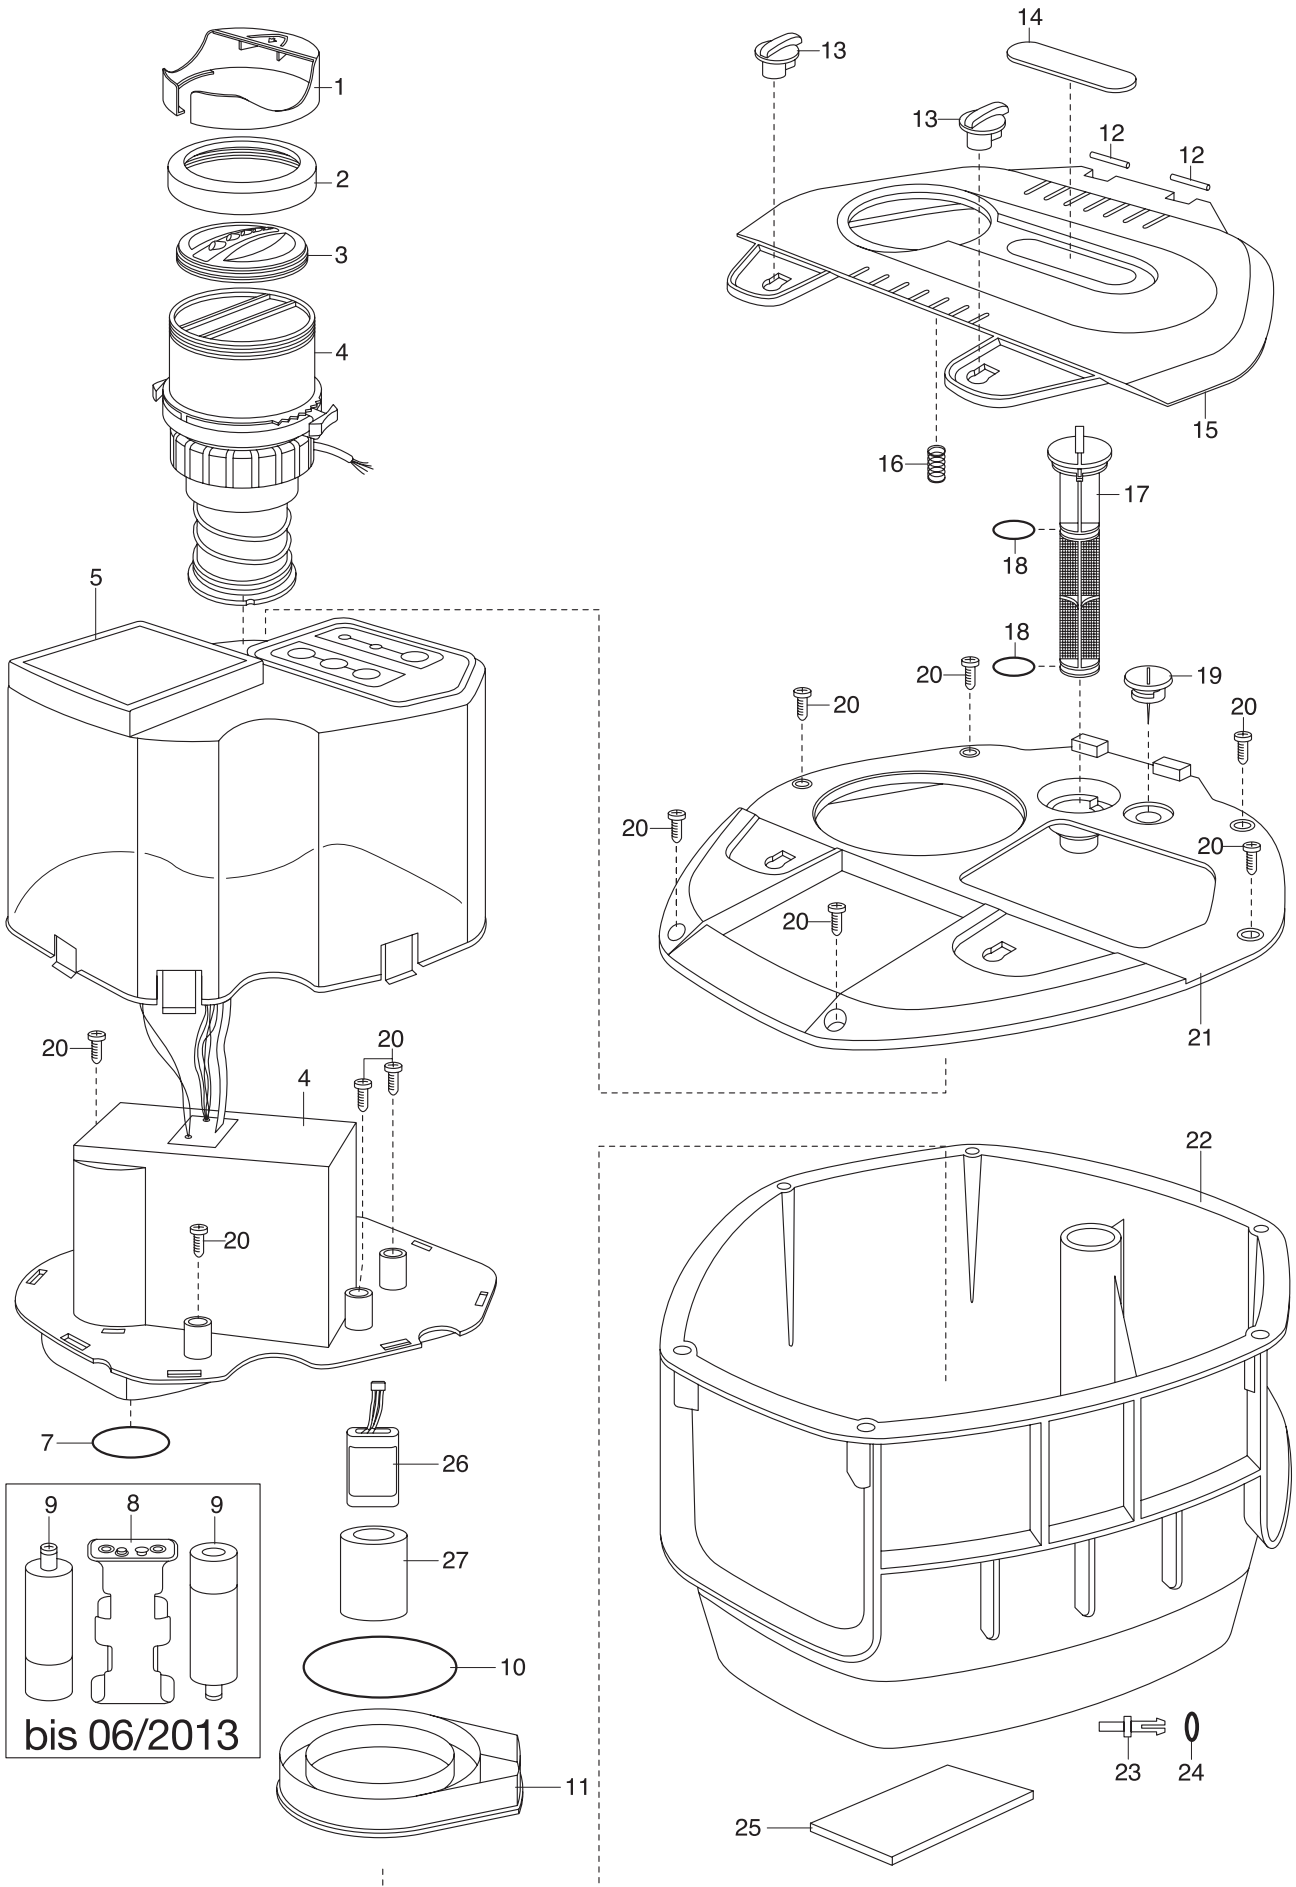

GARDENA Vielflächen-Versenkregner ab 07/2013 Art.-Nr. 1559
AquaContour automatic

Bild Nr. Picture No.	Ersatzteil-Nr. Spare Part No.	Bezeichnung	Description	Désignation
Art. 1559-29		Vielflächen Versenkregner AquaContour automatic	Large-Area Pop-Up Irrigation AquaContour automatic	Arroseur escamotable Aquacontour
1	1559-00.600.84	Hülse, rot	Socket, red	Douille, rouge
2	1559-00.600.78	Gewinding	Thread ring	Bague fileté
3	1559-00.600.73	Düsenkörper	Nozzle body	Corps de buse
2-7	1559-00.799.00	Elektronik, kpl.	Electronic circuit, cpl.	Électronique, cpl.
7	1174-00.610.05	O-Ring 18,72x2,62	O-ring 18,72x2,62	Joint torique 18,72x2,62
10	8133-00.600.26	O-Ring 60x3,5	O-ring 60x3,5	Joint torique 60x3,5
11	1559-00.702.00	Batteriedeckel	Accu cover	Couvercle de pile
13	1559-00.630.11	Drehknopf	Turning knob	Bouton rotatif
12-15,21	1559-00.630.00	Deckel, vollst.	Cover, cpl.	Couvercle, cpl.
16	2150-00.610.12	Druckfeder	Pressure spring	Ressort de pression
17	1559-00.760.00	Sieb, vollst.	Filter, cpl.	Filtre, cpl.
18	871-00.000.22	O-Ring 15,54x2,62	O-ring 15,54x2,62	Joint torique 15,54x2,62
19	1976-00.706.00	Verschluss rot, vollst.	Sealing red, vpl.	Fermeture rouge, cpl.
20	2648-00.600.86	Blechschraube 4,2x19 F-H	Sheet metal screw 4,2x19 F-H	Vis à tôle 4,2x19 F-H
23,24	1570-00.722.00	Ventilkolben mit O-Ring	Valve piston with O-ring	Piston de soupape avec joint torique
25	1240-00.600.31	Vlies	Fleece	Feutre
26	8894-00.660.00	Accu 2 Li-Ion	Accu 2 Li-Ion	Accu 2 Li-Ion
27	1559-00.600.37	Schaumisolierung	Foam isolation	L'isolation de la mousse
		<u>bis Baujahr 2013</u>	<u>until 2013</u>	<u>jusqu'a 2013</u>
8	1559-00.670.06	Batteriehalter	Accu holder	Support de pile
8,9	1559-00.670.00	Batteriehalter, vollst. mit Batterien	Accu holder, cpl. with accu	Support de pile avec pile
		Nur die aufgeführten Teile sind lieferbar!	Only the mentioned spare parts are available!	Seules les pièces indiquées sont disponibles!