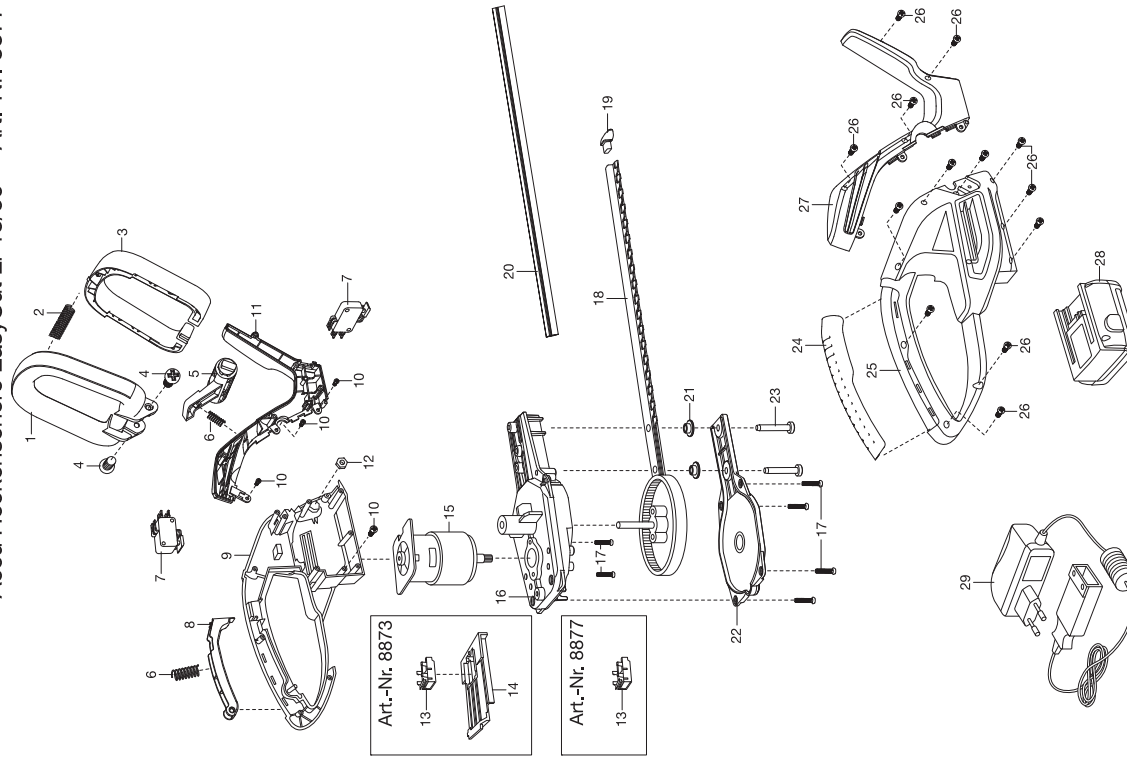

**GARDENA** Accu Heckenschere ErgoCut 48 Li

Art.-Nr. 8878

**GARDENA** Accu Heckenschere EasyCut 50Li  
 Accu Heckenschere EasyCut Li-18/50

Art.-Nr. 8873  
 Art.-Nr. 8877

Bild Nr. Picture No.	Ersatzteil-Nr. Spare Part No.	Bezeichnung	Description	Désignation
<b>Art. 8873</b>		<b>Accu-Heckenschere EasyCut 50-Li</b> <u>bis Baujahr 2013</u>	<b>Accu Hedge Trimm. EasyCut 50-Li</b> <u>until 2013</u>	<b>Taille-haies sur accu EasyCut 50-Li</b> <u>jusqu'à 2013</u>
1,3	8870-00.900.01	Führungsriff, kpl.	Guide handle, cpl.	Poignée de guidage, cpl.
4	8870-00.900.02	Schraube M6x16	Screw M6x16	Vis M6x16
5	8873-00.900.03	Schalthebel	Control lever	Levier de commande
6	8873-00.900.04	Feder	Spring	Ressort
7	8873-00.900.05	Schalter	Switch	Interrupteur
8	8873-00.900.06	Drücker	Trigger	Gâchette
10	8873-00.900.07	Schraube	Screw	Vis
13	8873-00.900.08	Batterieanschluss	Battery connector	Connexion de batterie
14	8873-00.900.09	Batterieaufnahme	Battery adapter	Admission de batterie
15	8873-00.900.10	Motor	Motor	Moteur
18	8873-00.900.11	Heckenscherenmessersatz, vollst.	Hedge clippers blade cpl.	Jeu de lames, cpl.
19	8873-00.900.12	Stoßschutz	Protector	Protection
20	8873-00.900.13	Messerschutz	Blade protection	Fourreau
24	8873-00.900.14	Griff	Handle	Poignée
28	8839-00.701.00	Wechsel-Accu Li-Ion 18 V, 1,6 Ah (Art. 8839-20)	Replacement battery Li-Ion 18V, 1,6 Ah (Art. 8839-20)	Batterie remplaçable Li-Ion 18V, 1,6 Ah (Réf. 8839-20)
29	8840-00.630.00	Ladegerät 18 V Li-Ion	Battery charger 18 V Li-Ion	Transformateur de charge 18 V Li-Ion
	8882-00.900.01	Getriebefett Isiflex Topas L32, 5 gr	Gear fat Isiflex Topas L32, 5 gr	Graisse Isiflex Topas L32, 5 gr
<b>Art. 8877</b>		<b>Accu-Heckenschere EasyCut Li-18/50</b>	<b>Accu Hedge Trimmer EasyCut Li-18/50</b>	<b>Taille-haies sur accu EasyCut Li-18/50</b>
13	8877-00.900.01	Batterieanschluss	Battery connector	Connexion de batterie
28	9840-00.701.00	Wechsel-Accu Li-Ion 18 V, 2 Ah (Art. 9840-20)	Replacement battery Li-Ion 18V, 2,0 Ah (Art. 9840-20)	Batterie remplaçable Li-Ion 18V, 2,0 Ah (Réf. 9840-20)
29	9825-00.620.00	Ladegerät 18 V Li-Ion	Battery charger 18 V Li-Ion	Transformateur de charge 18 V Li-Ion
		Alle anderen Teil wie bei Art. 8873	All other spare parts art. 8873	Pour toutes les autres pièces, voir réf. 8873
<b>Art. 8878</b>		<b>Accu-Heckenschere ErgoCut 48-Li</b> <u>bis Baujahr 2014</u>	<b>Accu Hedge Trimmer ErgoCut 48-Li</b> <u>until 2014</u>	<b>Taille-haies sur accu ErgoCut 48-Li</b> <u>jusqu'à 2014</u>
1	8875-00.660.01	Schalter	Switch	Interrupteur
7	8875-00.600.12	Griffschale	Handle shell	Poignée
16	8875-00.600.13	Drücker	Trigger	Gâchette
17	8875-00.600.07	Drucktaste	Push-button	Bouton-poussoir
18	8878-00.600.05	Führung	Guiding	Guidage
19	8878-00.670.00	Kontaktstecker	Contact plug	Fiche de contact
20,28,29,39-41	8878-00.620.00	Motor, kpl	Motor, cpl.	Moteur, cpl.
	8878-00.620.08	Bodenplatte für Motor	Base plate for motor	Plaque de base pour moteur
21	8878-00.660.00	Leiterplatte, vollst.	Printed circuit card, cpl.	Circuit imprimé, cpl.
22	8878-00.600.08	Messerschutz	Blade protection	Fourreau
23	8878-00.810.00	Heckenscherenmessersatz, vollst.	Hedge clippers blade cpl.	Jeu de lames, cpl.
	8878-00.610.04	Schraube für Messer	Screw for blade	Vis pour lames
24	8875-00.610.04	Stoßschutz	Protector	Protection
25	8878-00.600.10	Scheibe	Disc	Disque
26	8875-00.600.28	Distanzbuchse	Distance bush	Douille d'écartement
27	8875-00.600.23	Schraube M5x30	Screw M5x30	Vis M5x30
30	8875-00.600.16	Abdeckung	Cover	Couvercle
31	4028-00.610.07	STS-Schraube T40x18	STS-Screw T40x18	STS-Vis T40x18
37	8835-00.701.00	Wechsel-Akku 18V, 2,6 Ah Li-Ion (Art. 8835-20)	Replacement Battery 18V, 2,6 Ah Li-Ion (Art. 8835-20)	Batterie remplaçable 18V, 2,6 Ah Li-Ion (Réf. 8835-20)
37	8839-00.701.00	Wechsel-Accu Li-Ion 18 V, 1,6 Ah (Art. 8839-20)	Replacement battery Li-Ion 18V, 1,6 Ah (Art. 8839-20)	Batterie remplaçable Li-Ion 18V, 1,6 Ah (Réf. 8839-20)
38	8840-00.630.00	Ladegerät 18 V Li-Ion	Battery charger 18 V Li-Ion	Transformateur de charge 18 V Li-Ion
	8882-00.900.01	Getriebefett Isiflex Topas L32, 5 gr	Gear fat Isiflex Topas L32, 5 gr	Graisse Isiflex Topas L32, 5 gr
		Nur die aufgeführten Teile sind lieferbar!	Only the mentioned spare parts are available!	Seules les pièces indiquées sont disponibles!