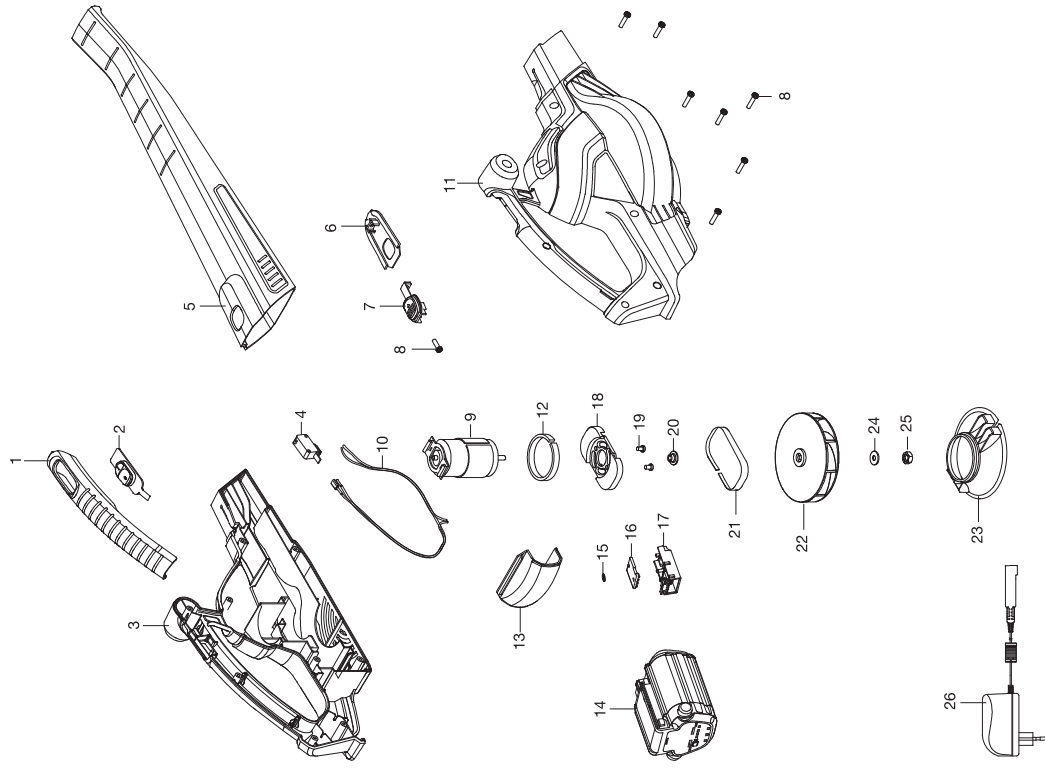

Art.-Nr. 9335
19
24
25