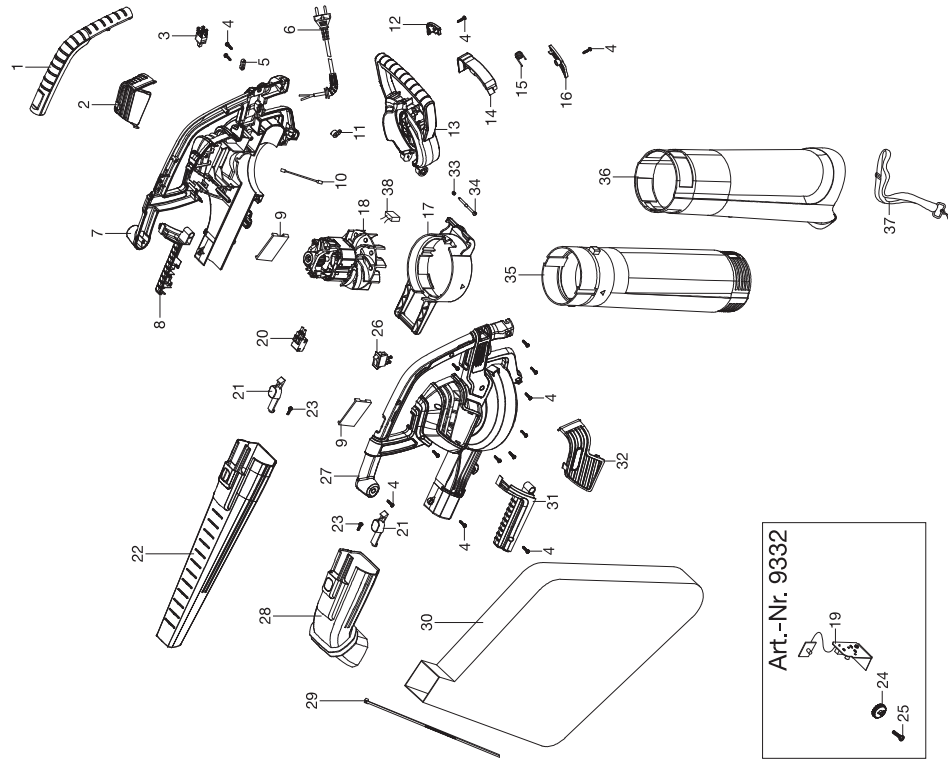

GARDENA Gartensauger-/Bläser ErgoJet 3000
Gartensauger-/Bläser ErgoJet 2500

Art.-Nr. 9332
Art.-Nr. 9334

Art.-Nr. 9332
19
24
25

GARDENA Allround Bläser AccuJet 18-Li (ab 2014) Art.-Nr. 9335