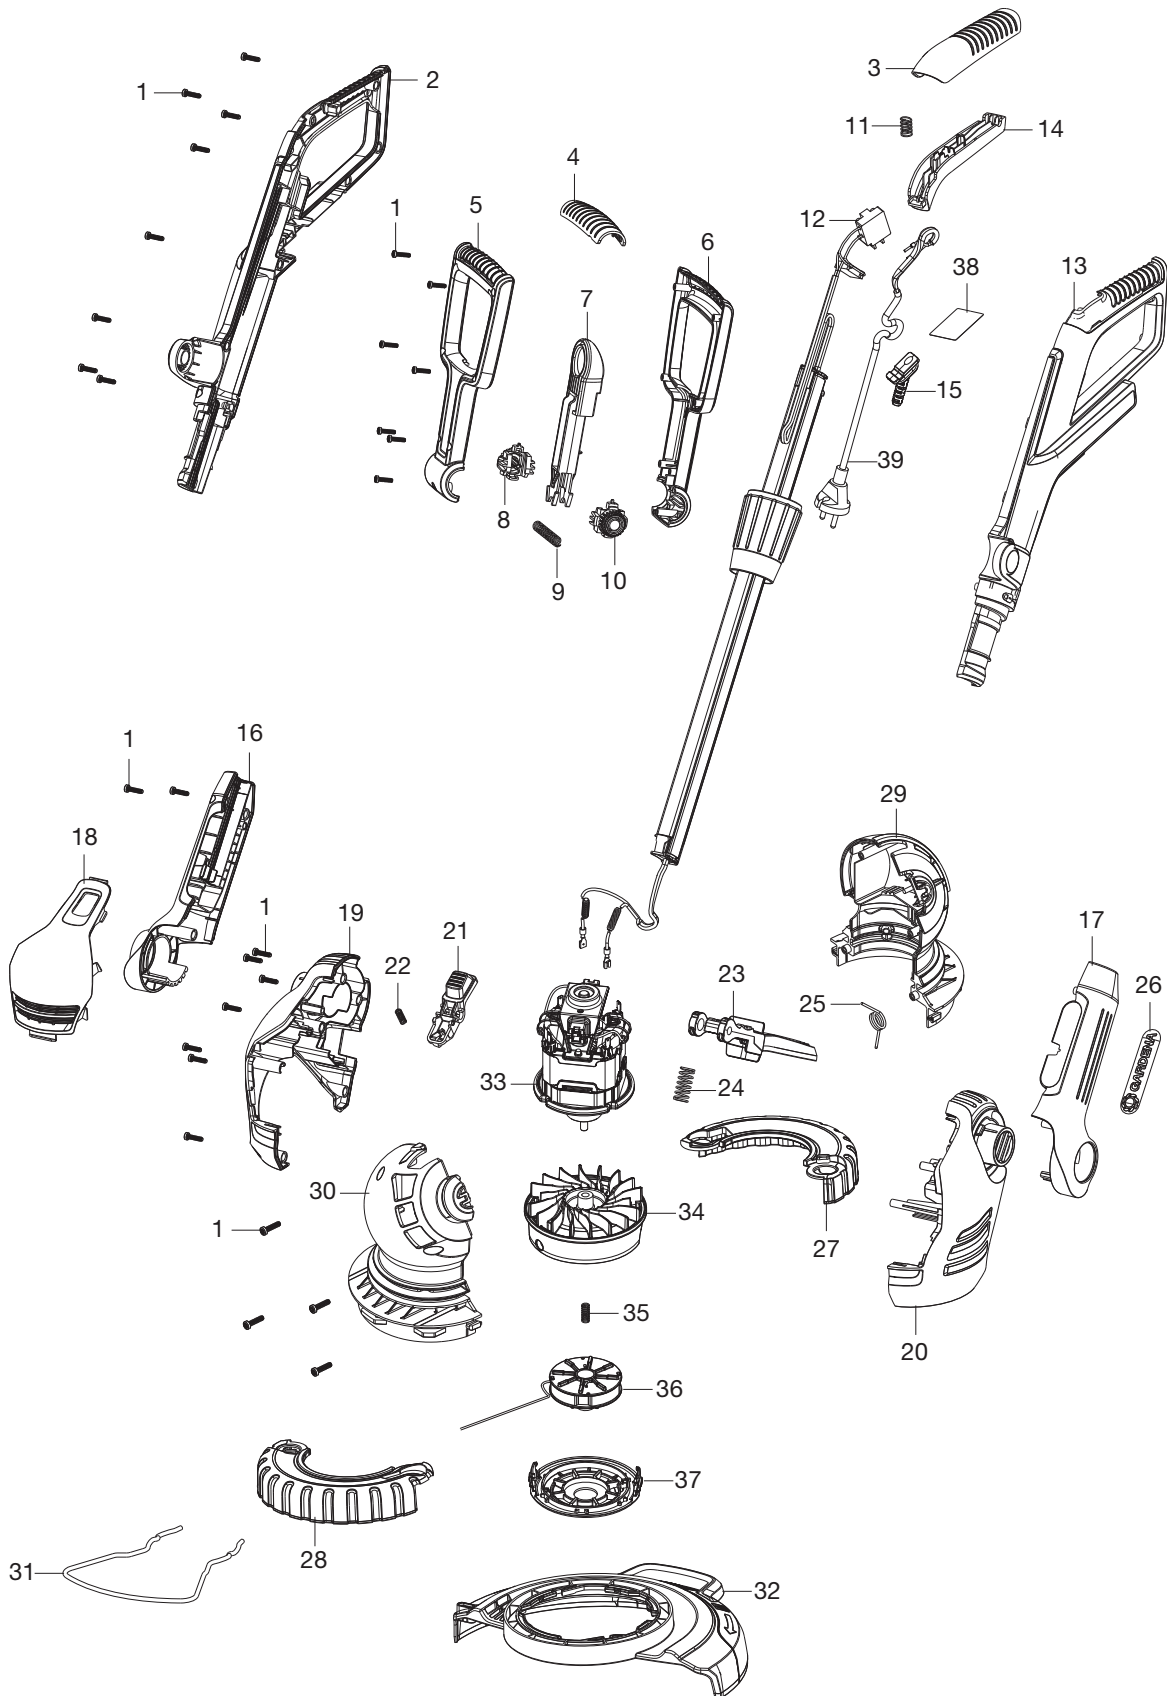

ComfortCut 450/25
ComfortCut Plus 500/27
PowerCut Plus 650/30

Art.-Nr. 9808
Art.-Nr. 9809
Art.-Nr. 9811

Bild Nr. Picture No.	Ersatzteil-Nr. Spare Part No.	Bezeichnung	Description	Désignation
Art. 9808		Trimmer ComfortCut 450/25	Turbotrimmer ComfortCut 450/25	Coupe-bordure ComfortCut 450/25
1	9809-00.600.26	Schraube ST M4x16 Torx 20	Screw ST M4x16 Torx 20	Vis ST M4x16 Torx 20
2	9809-00.600.02	Griff rechts	Handle, right	Poignée, droite
3	9809-00.600.27	Abdeckung Griff	Gripp cover	Couvercle poignée
4-10	9809-00.610.00	Haltegriff kpl	Handle cpl.	Poignée, cpl.
11	9809-00.600.29	Feder	Spring	Ressort
12	52-19.512.01	Schalter	Switch	Interrupteur
13	9809-00.600.01	Griff links	Handle, right	Poignée, droite
14	9809-00.600.04	Drücker	Trigger	Gâchette
15	9809-00.620.10	Kabelschutz	Cable grommet	Passe-fils
16	9809-00.600.07	Abdeckung Schaft rechts	Cover shaft right	Couvercle tige droite
17	9809-00.600.06	Abdeckung Schaft links	Cover shaft left	Couvercle tige gauche
18	9809-00.600.14	Abdeckung vorne	Cover front	Couvercle à l'avant
19	9809-00.600.31	Abdeckung Motor rechts	Motor cover right	Couvercle motor droite
20	9809-00.600.30	Abdeckung Motor links	Motor cover left	Couvercle motor gauche
21	9809-00.600.11	Drücker	Trigger	Gâchette
22	9809-00.600.24	Feder	Spring	Ressort
23	9809-00.600.08	Fußpedal	Pedal foot	Pédale
24	9809-00.600.25	Feder Fußpedal	Spring pedal foot	Ressort pour pédale
25	9809-00.620.14	Feder	Spring	Ressort
27, 28	9809-00.600.28	Laufrad, kpl.	Wheel cpl.	Roue, cpl.
29	9809-00.620.02	Abdeckung links	Cover left	Couvercle gauche
30	9809-00.620.01	Abdeckung rechts	Cover right	Couvercle droite
31	9809-00.600.18	Pflanzenschutzbügel	Guard Plant	Protection des plants
32	9808-00.610.00	Schutz	Guard	Protecteur
33	9809-00.625.01	Elektromotor	Electric motor	Moteur électrique
35	9809-00.626.03	Feder	Spring	Ressort
36	5307-00.701.00	Ersatzfadenspule, kpl. (Art. 5307-20)	Filament cassette, cpl. (Art. 5307-20)	Cassette de fil, cpl. (Réf. 5307-20)
37	8847-00.600.14	Deckel	Cover	Couvercle
39	9809-00.620.11	Netzkabel	Mains lead	Cordon d'alimentation
34-37	9809-00.626.00	Spulenhalter kpl.	Reel holder, cpl.	Support de bobine, cpl.
Art. 9809		Trimmer ComfortCut Plus 500/27	Turbotrimmer ComfortCut Plus 500/27	Coupe-bordure ComfortCut Plus 500/27
18	9809-00.600.13	Abdeckung vorne	Cover front	Couvercle à l'avant
32	9809-00.640.00	Schutz	Guard	Protecteur
		Alle anderen Teile wie bei Art. 9808	All other spare parts see art. 9808	Pour toutes les autres pièces, voir réf. 9808
Art. 9811		Trimmer PowerCut Plus 650/30	Turbotrimmer PowerCut Plus 650/30	Coupe-bordure PowerCut Plus 650/30
18	9809-00.600.12	Abdeckung vorne	Cover front	Couvercle à l'avant
27, 28	9811-00.600.01	Laufrad, kpl.	Wheel cpl.	Roue, cpl.
31	9811-00.600.03	Pflanzenschutzbügel	Guard Plant	Protection des plants
32	9811-00.630.00	Schutz	Guard	Protecteur
33	9811-00.615.01	Elektromotor	Electric motor	Moteur électrique
36	5309-00.701.00	Ersatzfadenspule, kpl. (Art. 5309-20)	Filament cassette, cpl. (Art. 5309-20)	Cassette de fil, cpl. (Réf. 5309-20)
37	9811-00.626.01	Deckel	Cover	Couvercle
34 - 37	9811-00.620.00	Spulenhalter kpl.	Reel holder, cpl.	Support de bobine, cpl.
		Alle anderen Teile wie bei Art. 9808	All other spare parts see art. 9808	Pour toutes les autres pièces, voir réf. 9808
		Nur die aufgeführten Teile sind lieferbar!	Only the mentioned spare parts are available!	Seules les pièces indiquées sont disponibles!