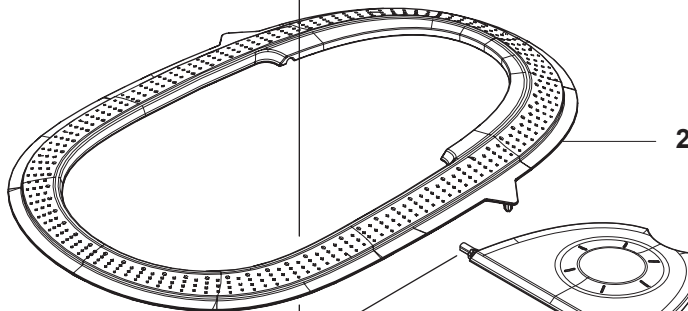

Repuestos

Reservdelar

A GARDENA SILENO, SILENO+
COVER

PAGE A GARDENA SILENO, SILENO+ COVER

Position	Article	Quantity	Notes	Kit / Assy
1	587 98 69-01	1	Top Cover Turquoise (R100Li, R100LiC)	
1	587 98 69-02	1	Top Cover Grey (R130Li, R130LiC, R160Li)	
2	587 98 67-01	1	Frame Turquoise (R130Li, R130LiC, R160Li)	
2	587 98 67-02	1	Frame Silver (R100Li, R100LiC)	
3	587 98 66-01	1	Hood Grey (R100Li, R130Li, R160Li)	
3	587 98 66-02	1	Hood Smokey (R100LiC, R130LiC)	
4	585 53 92-02	1	Charging Plate Wiring	
5	501 10 57-01	1	Holder ASSY	
6	574 45 01-01	1	Screw	
7	501 10 56-01	1	Body ASSY	
8	588 47 02-01	1	Spring Hood	7
9	580 52 68-01	3	Cap Snaploc	7
10	501 10 58-01	1	Bumper ASSY	
11	574 45 01-01	2	Screw	
12	586 35 97-01	1	Label Warning	10