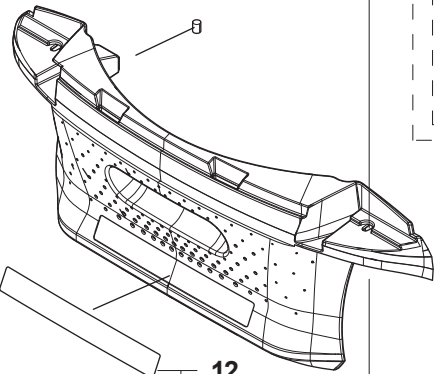

Repuestos

Reservdelar

A GARDENA SILENO, SILENO+
COVER

PAGE A GARDENA SILENO, SILENO+ COVER

Position	Article	Quantity	Notes	Kit / Assy
1	587 98 69-01	1	Top Cover Turquoise (R100Li, R100LiC)	
1	587 98 69-02	1	Top Cover Grey (R130Li, R130LiC, R160Li)	
2	587 98 67-01	1	Frame Turquoise (R130Li, R130LiC, R160Li)	
2	587 98 67-02	1	Frame Silver (R100Li, R100LiC)	
3	587 98 66-01	1	Hood Grey (R100Li, R130Li, R160Li)	
3	587 98 66-02	1	Hood Smokey (R100LiC, R130LiC)	
4	585 53 92-02	1	Charging Plate Wiring	
5	501 10 57-01	1	Holder ASSY	
6	574 45 01-01	1	Screw	
7	501 10 56-01	1	Body ASSY	
8	588 47 02-01	1	Spring Hood	7
9	580 52 68-01	3	Cap Snaploc	7
10	501 10 58-01	1	Bumper ASSY	
11	574 45 01-01	2	Screw	
12	586 35 97-01	1	Label Warning	10