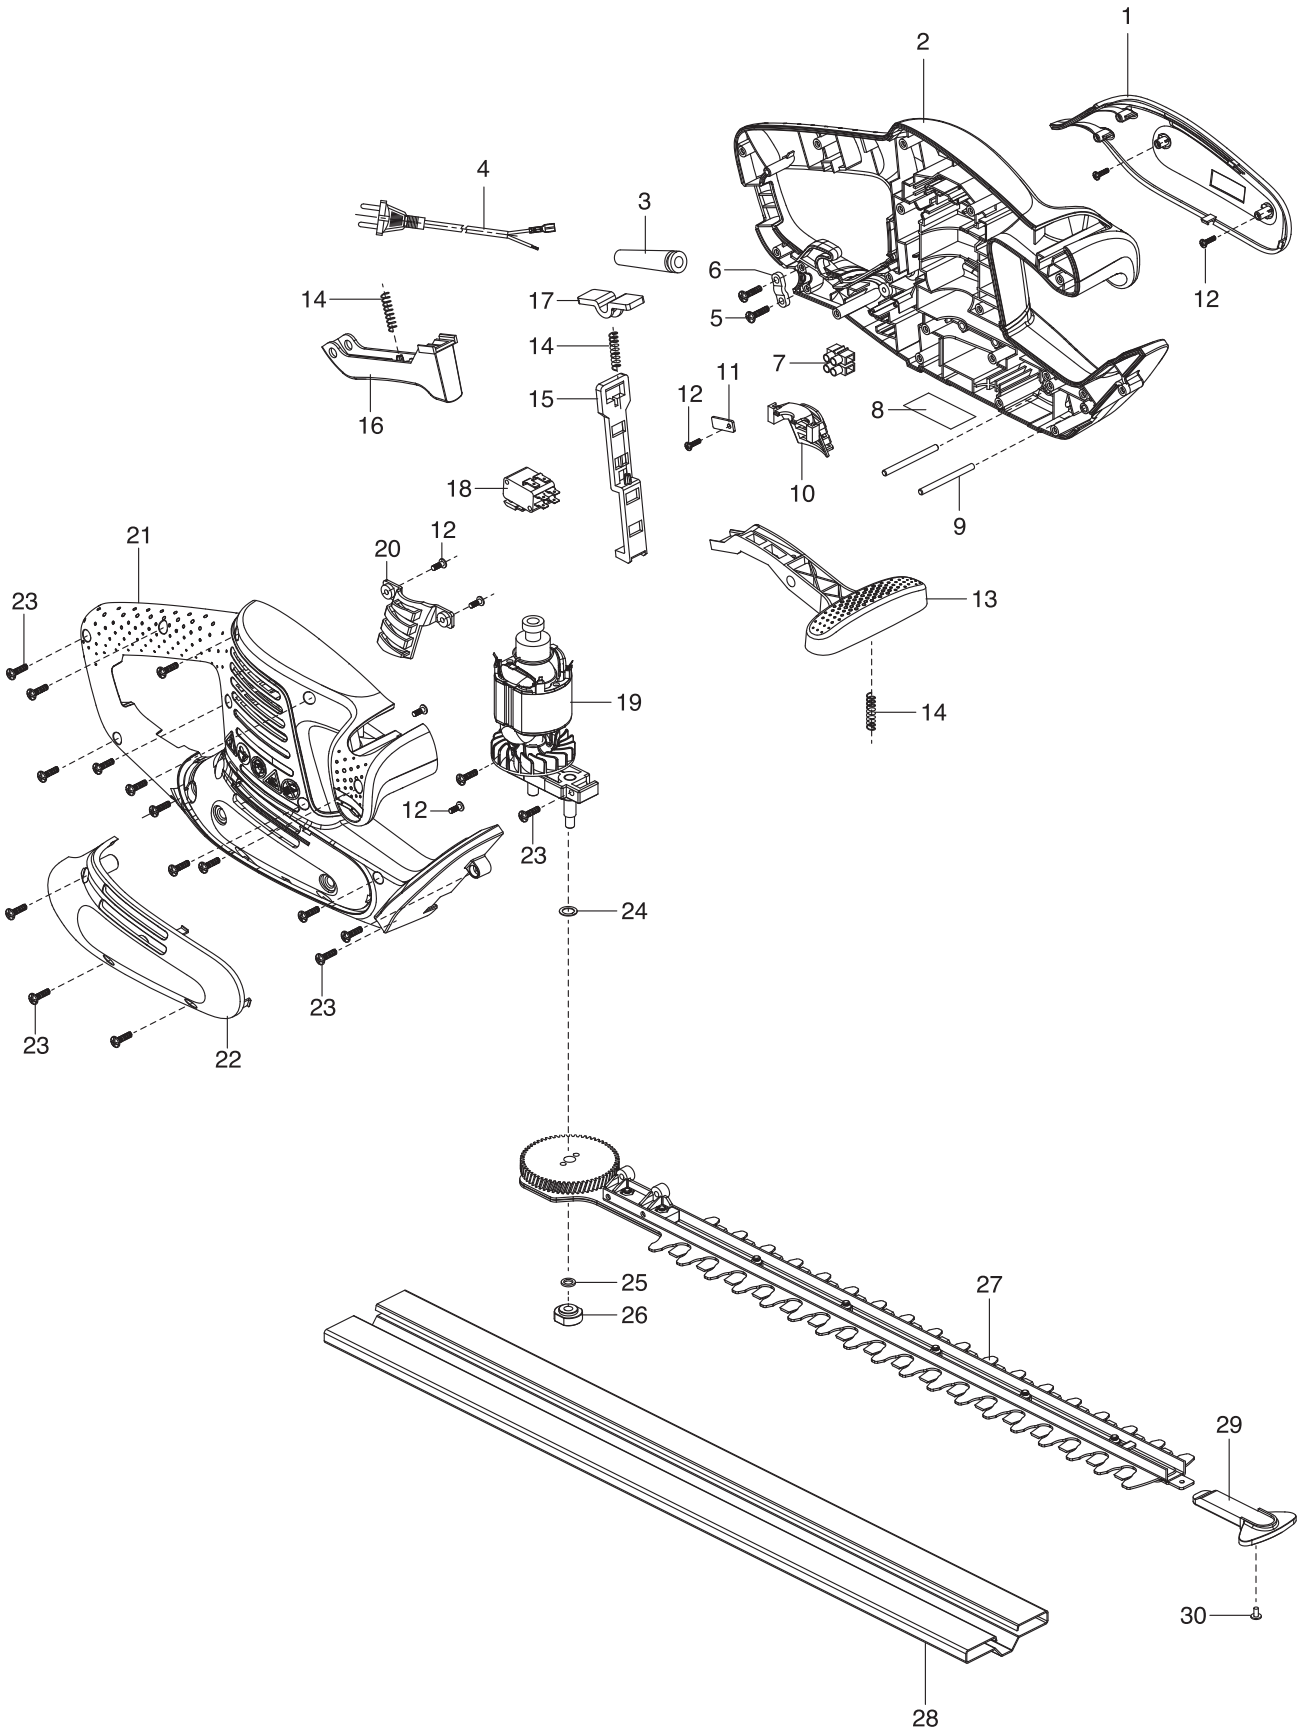

GARDENA® Elektro-Heckenscherer EasyCut 420/45 Art.-Nr. 9830
 Elektro-Heckenscherer EasyCut 450/50 Art.-Nr. 9831
 Elektro-Heckenscherer EasyCut 500/55 Art.-Nr. 9832

Bild Nr. Picture No.	Ersatzteil-Nr. Spare Part No.	Bezeichnung	Description	Désignation
Art. 9830		Elektro-Heckenschere EasyCut 420/45	Electric Hedge Trimmer EasyCut 420/45	Taille-haies électrique EasyCut 420/45
4	9830-00.600.15	Netzkabel	Mains lead	Cordon d'alimentation
5	9830-00.600.26	Schraube ST 4x12 Torx	Screw ST 4x12 Torx	Vis ST 4x12 Torx
6	9830-00.600.18	Kabelklemme	Cable clip	Serre-câble
9	9830-00.600.13	Stift	Pin	Goupille
13	9830-00.600.07	Hebel vorne	Lever / Trigger front	Levier avant
14	9830-00.600.23	Feder	Spring	Ressort
15	9830-00.600.08	Hebel	Lever	Levier
16	9830-00.600.10	Drücker	Trigger	Gâchette
17	9830-00.600.11	Kipphebel	Rocker lever	Bras basculant
18	9830-00.600.20	Schalter	Switch	Interrupteur
19	9830-00.620.00	Motor kpl.	Motor assy.	Moteur, cpl.
23	9830-00.600.28	Schraube ST 4x16 Torx	Screw ST 4x16 Torx	Vis ST 4x16 Torx
24	9830-00.600.25	Scheibe	Washer	Disque
25	9830-00.600.24	Scheibe	Washer	Disque
26	9830-00.600.22	Mutter	Nut	Écrou
27-30	9830-00.610.00	Heckenscherenmessersatz, vollst.	Hedge clippers blade, cpl.	Jeu de lames, cpl.
28	9830-00.600.30	Messerschutz	Blade protection	Fourreau
29	9830-00.615.05	Stoßschutz	Protector	Protection
30	9830-00.615.13	Schraube ST4x8	Screw ST4x8	Vis ST 4x8
Art. 9831		Elektro-Heckenschere EasyCut 450/50	Electric Hedge Trimmer EasyCut 450/50	Taille-haies électrique EasyCut 450/50
27-30	9831-00.610.00	Heckenscherenmessersatz, vollst.	Hedge clippers blade, cpl.	Jeu de lames, cpl.
28	9831-00.600.03	Messerschutz	Blade protection	Fourreau
		Alle anderen Teile wie bei Art. 9830	All other spare parts art. 9830	Pour toutes les autres pièces, voir réf. 9830
Art. 9832		Elektro-Heckenschere EasyCut 500/55	Electric Hedge Trimmer EasyCut 500/55	Taille-haies électrique EasyCut 500/55
27-30	9832-00.610.00	Heckenscherenmessersatz, vollst.	Hedge clippers blade, cpl.	Jeu de lames, cpl.
28	9832-00.600.03	Messerschutz	Blade protection	Fourreau
		Alle anderen Teile wie bei Art. 9830	All other spare parts art. 9830	Pour toutes les autres pièces, voir réf. 9830
		Nur die aufgeführten Teile sind lieferbar!	Only the mentioned spare parts are available!	Seules les pièces indiquées sont disponibles!