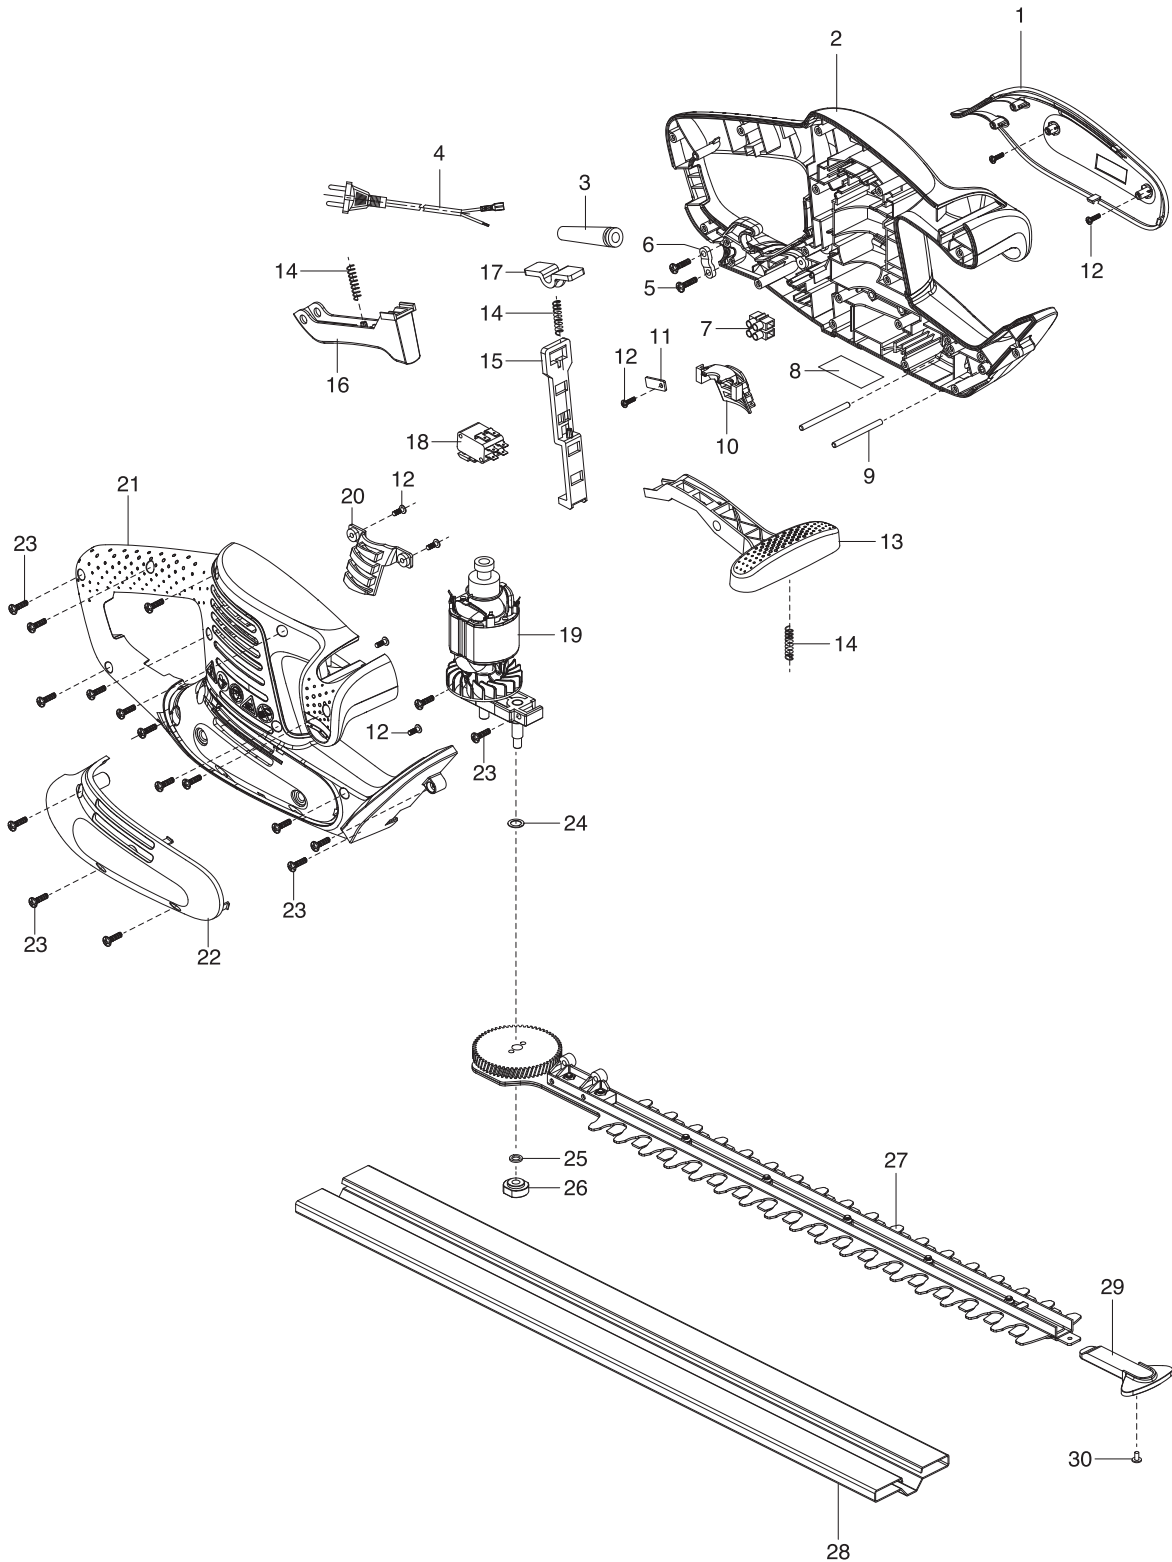

GARDENA Elektro-Heckenschere EasyCut 420/45 Art.-Nr. 9830
 Elektro-Heckenschere EasyCut 450/50 Art.-Nr. 9831
 Elektro-Heckenschere EasyCut 500/55 Art.-Nr. 9832

Bild Nr. Picture No.	Ersatzteil-Nr. Spare Part No.	Bezeichnung	Description	Désignation
Art. 9830		Elektro-Heckenschere EasyCut 420/45	Electric Hedge Trimmer EasyCut 420/45	Taille-haies électrique EasyCut 420/45
4	9830-00.600.15	Netzkabel	Mains lead	Cordon d'alimentation
5	9830-00.600.26	Schraube ST 4x12 Torx	Screw ST 4x12 Torx	Vis ST 4x12 Torx
6	9830-00.600.18	Kabelklemme	Cable clip	Serre-câble
9	9830-00.600.13	Stift	Pin	Goupille
13	9830-00.600.07	Hebel vorne	Lever / Trigger front	Levier avant
14	9830-00.600.23	Feder	Spring	Ressort
15	9830-00.600.08	Hebel	Lever	Levier
16	9830-00.600.10	Drücker	Trigger	Gâchette
17	9830-00.600.11	Kipphebel	Rocker lever	Bras basculant
18	9830-00.600.20	Schalter	Switch	Interrupteur
19	9830-00.620.00	Motor kpl.	Motor assy.	Moteur, cpl.
23	9830-00.600.28	Schraube ST 4x16 Torx	Screw ST 4x16 Torx	Vis ST 4x16 Torx
24	9830-00.600.25	Scheibe	Washer	Disque
25	9830-00.600.24	Scheibe	Washer	Disque
26	9830-00.600.22	Mutter	Nut	Écrou
27-30	9830-00.610.00	Heckenschermessersatz, vollst.	Hedge clippers blade, cpl.	Jeu de lames, cpl.
28	9830-00.600.30	Messerschutz	Blade protection	Fourreau
29	9830-00.615.05	Stoßschutz	Protector	Protection
30	9830-00.615.13	Schraube ST4x8	Screw ST4x8	Vis ST 4x8
Art. 9831		Elektro-Heckenschere EasyCut 450/50	Electric Hedge Trimmer EasyCut 450/50	Taille-haies électrique EasyCut 450/50
27-30	9831-00.610.00	Heckenschermessersatz, vollst.	Hedge clippers blade, cpl.	Jeu de lames, cpl.
28	9831-00.600.03	Messerschutz	Blade protection	Fourreau
		Alle anderen Teile wie bei Art. 9830	All other spare parts art. 9830	Pour toutes les autres pièces, voir réf. 9830
Art. 9832		Elektro-Heckenschere EasyCut 500/55	Electric Hedge Trimmer EasyCut 500/55	Taille-haies électrique EasyCut 500/55
27-30	9832-00.610.00	Heckenschermessersatz, vollst.	Hedge clippers blade, cpl.	Jeu de lames, cpl.
28	9832-00.600.03	Messerschutz	Blade protection	Fourreau
		Alle anderen Teile wie bei Art. 9830	All other spare parts art. 9830	Pour toutes les autres pièces, voir réf. 9830
		Nur die aufgeführten Teile sind lieferbar!	Only the mentioned spare parts are available!	Seules les pièces indiquées sont disponibles!