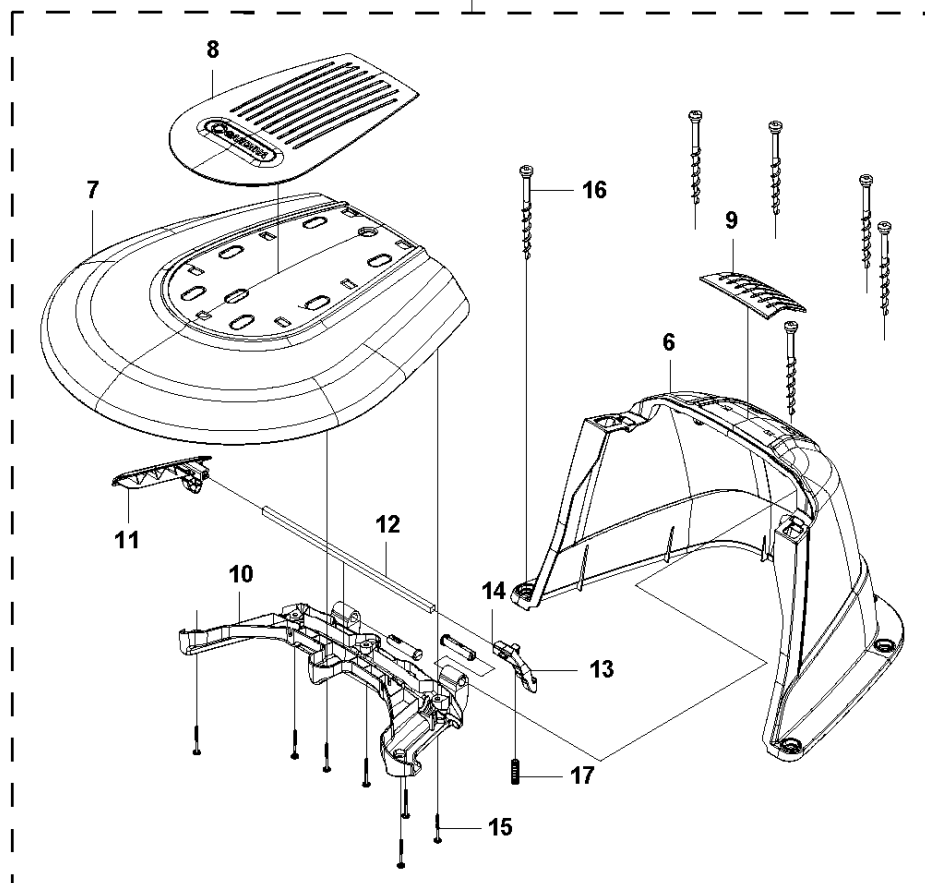

# SPARE PARTS LIST

ROBOTIC LAWN MOWERS

R45Li, 2017-01

**G** GARDENA R38Li/40Li/R45Li/R50Li  
ACCESSORIES

18