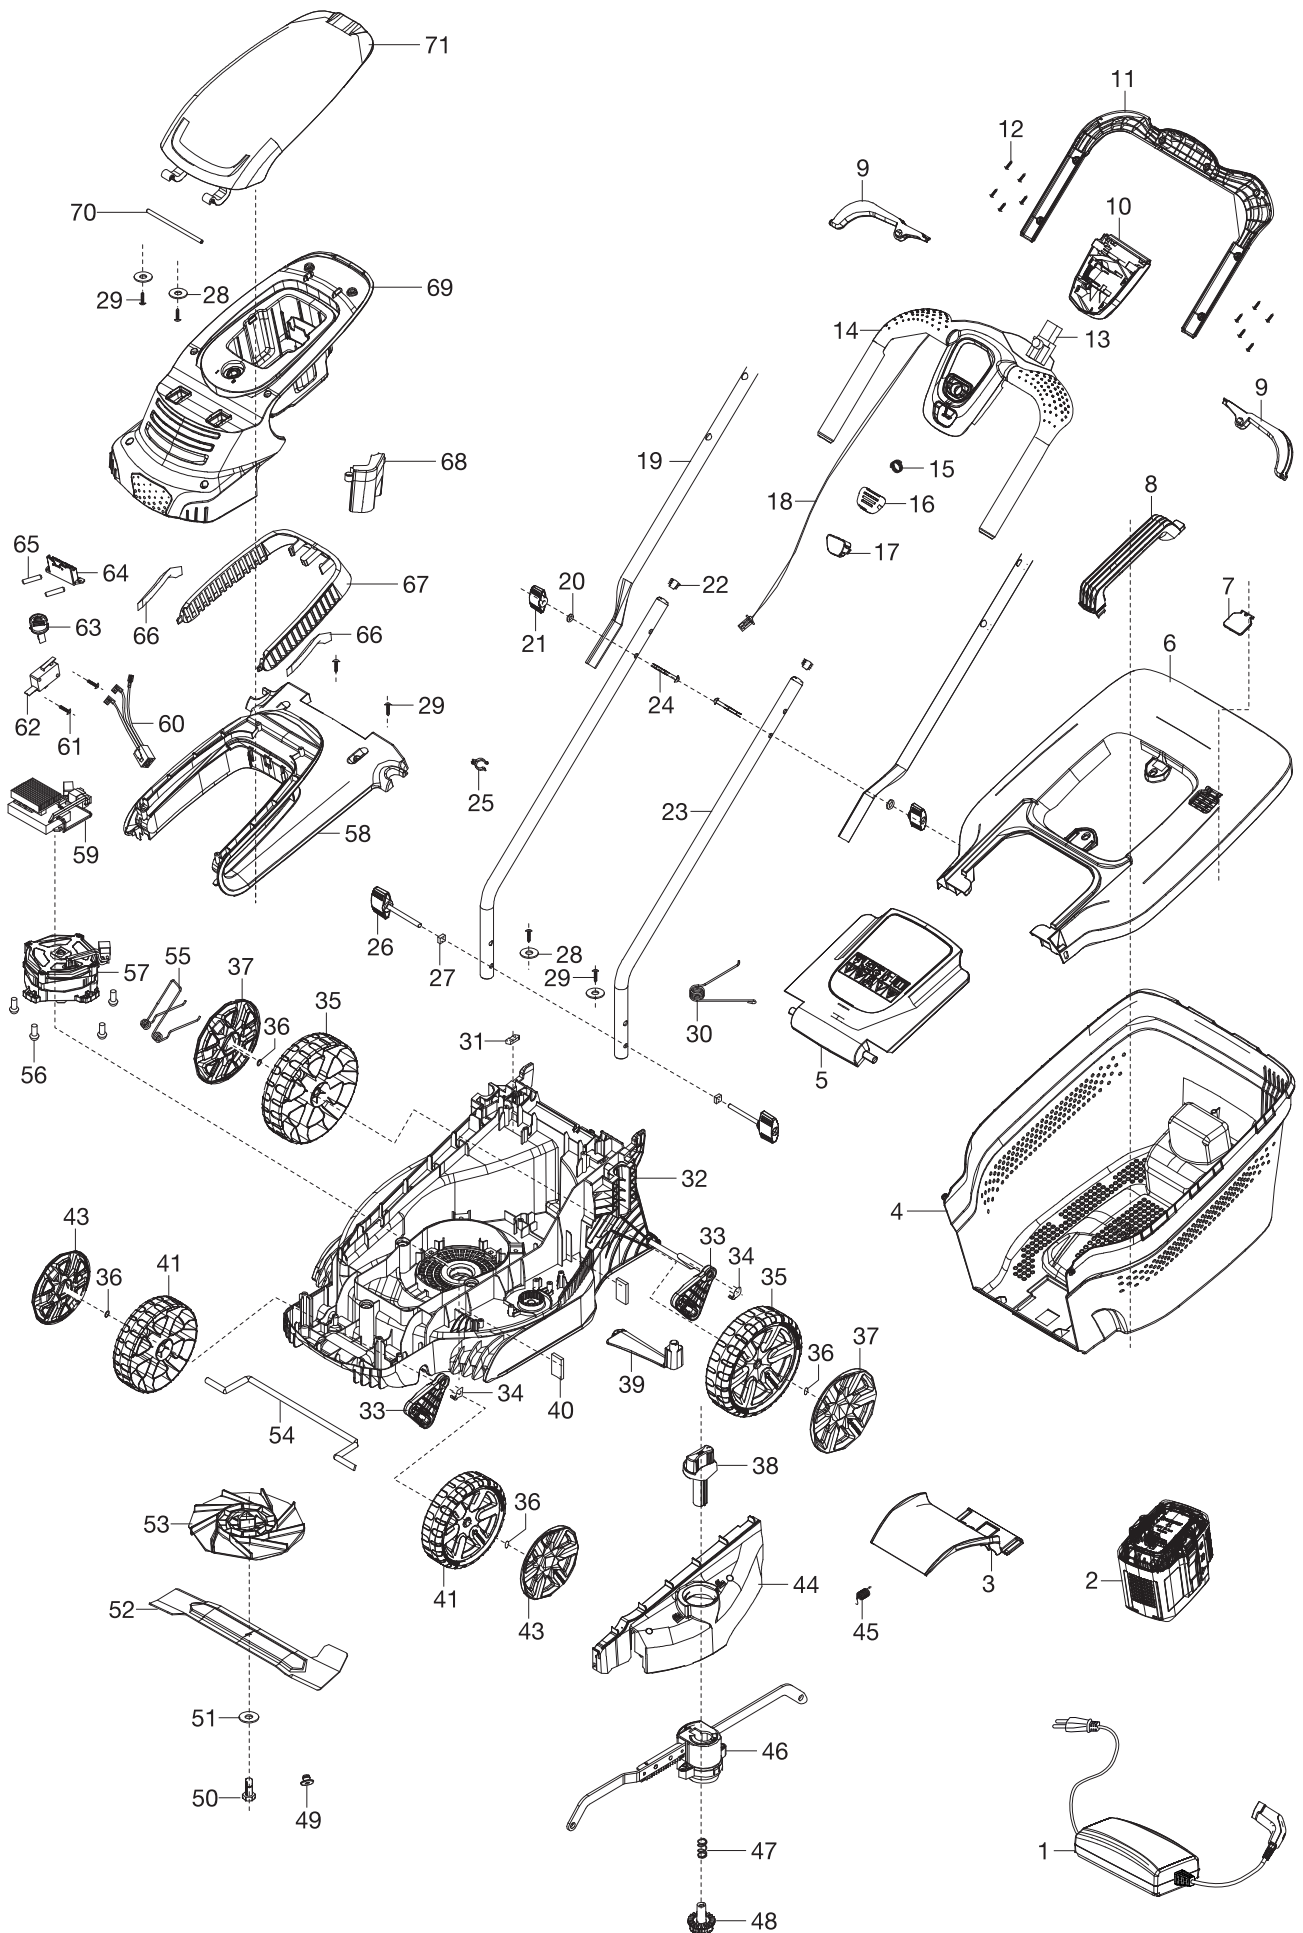

**GARDENA** Accu Rasenmäher PowerMax Li-40/32 Art.-Nr. 5033

Bild Nr. Picture No.	Ersatzteil-Nr. Spare Part No.	Bezeichnung	Description	Désignation
<b>Art. 5033</b>		<b>Accu-Rasenmäher PowerMax Li 40/32</b>	<b>Accu Rechargeable Lawnmower PowerMax Li 40/32</b>	<b>Tondeuse sur accu PowerMax Li 40/32</b>
1	9845-00.701.00	Ladegerät	Battery charger	Transformateur de charge
2	9842-00.701.00	Wechsel-Akku BLi-40/100 (9842-20)	Replacem.Battery BLi-40/100 (9842)	Batterie remplaçable BLi-40/100 (9842)
2	9843-00.701.00	Wechselaccu BLi-40/160 (9843-20)	Replacem.Battery BLi-40/160 (9843)	Batterie remplaçable BLi-40/160 (9843)
3	5032-00.600.15	Zunge	Slide lock	Disque d'arrêt
4	5032-00.600.14	Fangkorb	Grass catcher	Sac de ramassage
5	5032-00.600.13	Heckklappe	Safety flap	Hayon
6,7	5032-00.650.00	Korbdeckel	Basket cover	Couvercle de panier
8	5032-00.650.03	Tragegriff	Carrying handle	Poignée de transport
9	5032-00.630.03	Hebel	Trigger	Gâchette
10	5033-00.630.01	Abdeckung	Cover	Couvercle
11	5032-00.630.02	Abdeckung Griff, unten	Lower cover handle	Couvercle poignée, inférieure
12,29	5032-00.600.67	Schraube ST4x16 T20	Screw ST4x16 T20	Vis ST4x16 T20
13	5032-00.630.50	Schalter	Switch	Interrupteur
14	5032-00.630.04	Abdeckung Griff, oben	Upper cover handle	Couvercle poignée, supérieure
15	5032-00.630.53	Feder	Spring	Ressort
16	5032-00.630.05	Knopf	Button	Bouton
17	5033-00.630.02	Abdeckung	Cover	Couvercle
18	5033-00.631.00	Kabel	Wire	Câble
20	5032-00.600.71	Scheibe	Washer	Disque
21	5032-00.670.00	Flügelmutter	Wing nut	Écrou à oreilles
22,23	5032-00.902.00	Holm Unterteil	Lower handle bar	Guidon partie inférieure
24	5032-00.600.66	Bolzen	Bolt	Boulon
3,8,20,21,24, 25,63	5033-00.901.00	Polybeutel	Accessory bag	Sachet d'accessoires
25	5032-00.600.17	Kabelführung	Cable clip	Guide-câble
26	5032-00.660.00	Flügelmutter	Wing nut	Écrou à oreilles
27	5032-00.600.68	Mutter	Nut	Ecrou
28	5032-00.600.52	Scheibe	Washer	Disque
30	5032-00.600.64	Feder	Spring	Ressort
31	5032-00.600.12	Kabelklemme	Cable clip	Serre-câble
34	5032-00.600.09	Lagerbuchse	Pivot pin	Coussinet
35	5032-00.600.05	Hinterrad	Rear wheel	Roue arrière
36	5034-00.600.54	Scheibe Starlock	Washer Starlock	Disque Starlock
37	5034-00.600.03	Radkappe hinten	Wheel cover, back	Enjoliveur de roue arrière
38	5032-00.600.11	Drücker Höhenverstellung	Knob Height Adjust	Bouton réglage d'hauteur
39	5032-00.600.02	Gehäusestrebe	Housing rod	Renforcement de carter
40	5032-00.600.60	Filter	Filter	Filtre
41	5032-00.600.04	Vorderrad	Front wheel	Roue avant
43	5034-00.600.02	Radkappe vorne	Wheel cover, front	Enjoliveur de roue avant
45	5032-00.600.59	Torsionsfeder	Torsion spring	Ressort à torsion
46	5032-00.620.00	Höhenverstellung kpl.	Arm height adjust cpl.	Réglage d'hauteur, cpl.
47	5032-00.600.58	Torsionsfeder	Torsion spring	Ressort à torsion
48	5032-00.600.07	Zahnrad	Gear wheel	Pignon
49	5032-00.600.69	Stopfen	Plug	Bouchon de fermeture
50	5032-00.600.56	Messerbolzen	Blade bolt	Boulon de lame
51	5032-00.600.70	Scheibe	Washer	Disque
52	4100-00.701.00	Ersatzmesser (Art. 4100-20)	Blade (Art. 4100-20)	Lame (Réf. 4100-20)
53	5033-00.600.01	Lüfter	Ventilator	Ventilateur
55	5033-00.640.52	Feder	Spring	Ressort
56	5033-00.600.51	Bolzen	Bolt	Boulon
57	5033-00.610.00	Motor	Motor	Moteur
59	5033-00.620.00	Elektronik	Electronic circuit	Électronique
60	5033-00.642.00	Verkabelung	Wiring	Cablage
62	5033-00.641.53	Sicherheitsschalter	Safety switch	Interrupteur de sécurité
63	5033-00.600.18	Knopf	Knob	Bouton
64	5033-00.640.02	Kontaktstecker	Contact plug	Fiche de contact
66	5032-00.640.50	Filter	Filter	Filtre
69	5033-00.640.01	Abdeckung vorne	Front cover	Couvercle avant
71	5033-00.640.04	Abdeckung	Cover	Couvercle
		Nur die aufgeführten Teile sind lieferbar!	Only the mentioned spare parts are available!	Seules les pièces indiquées sont disponibles!