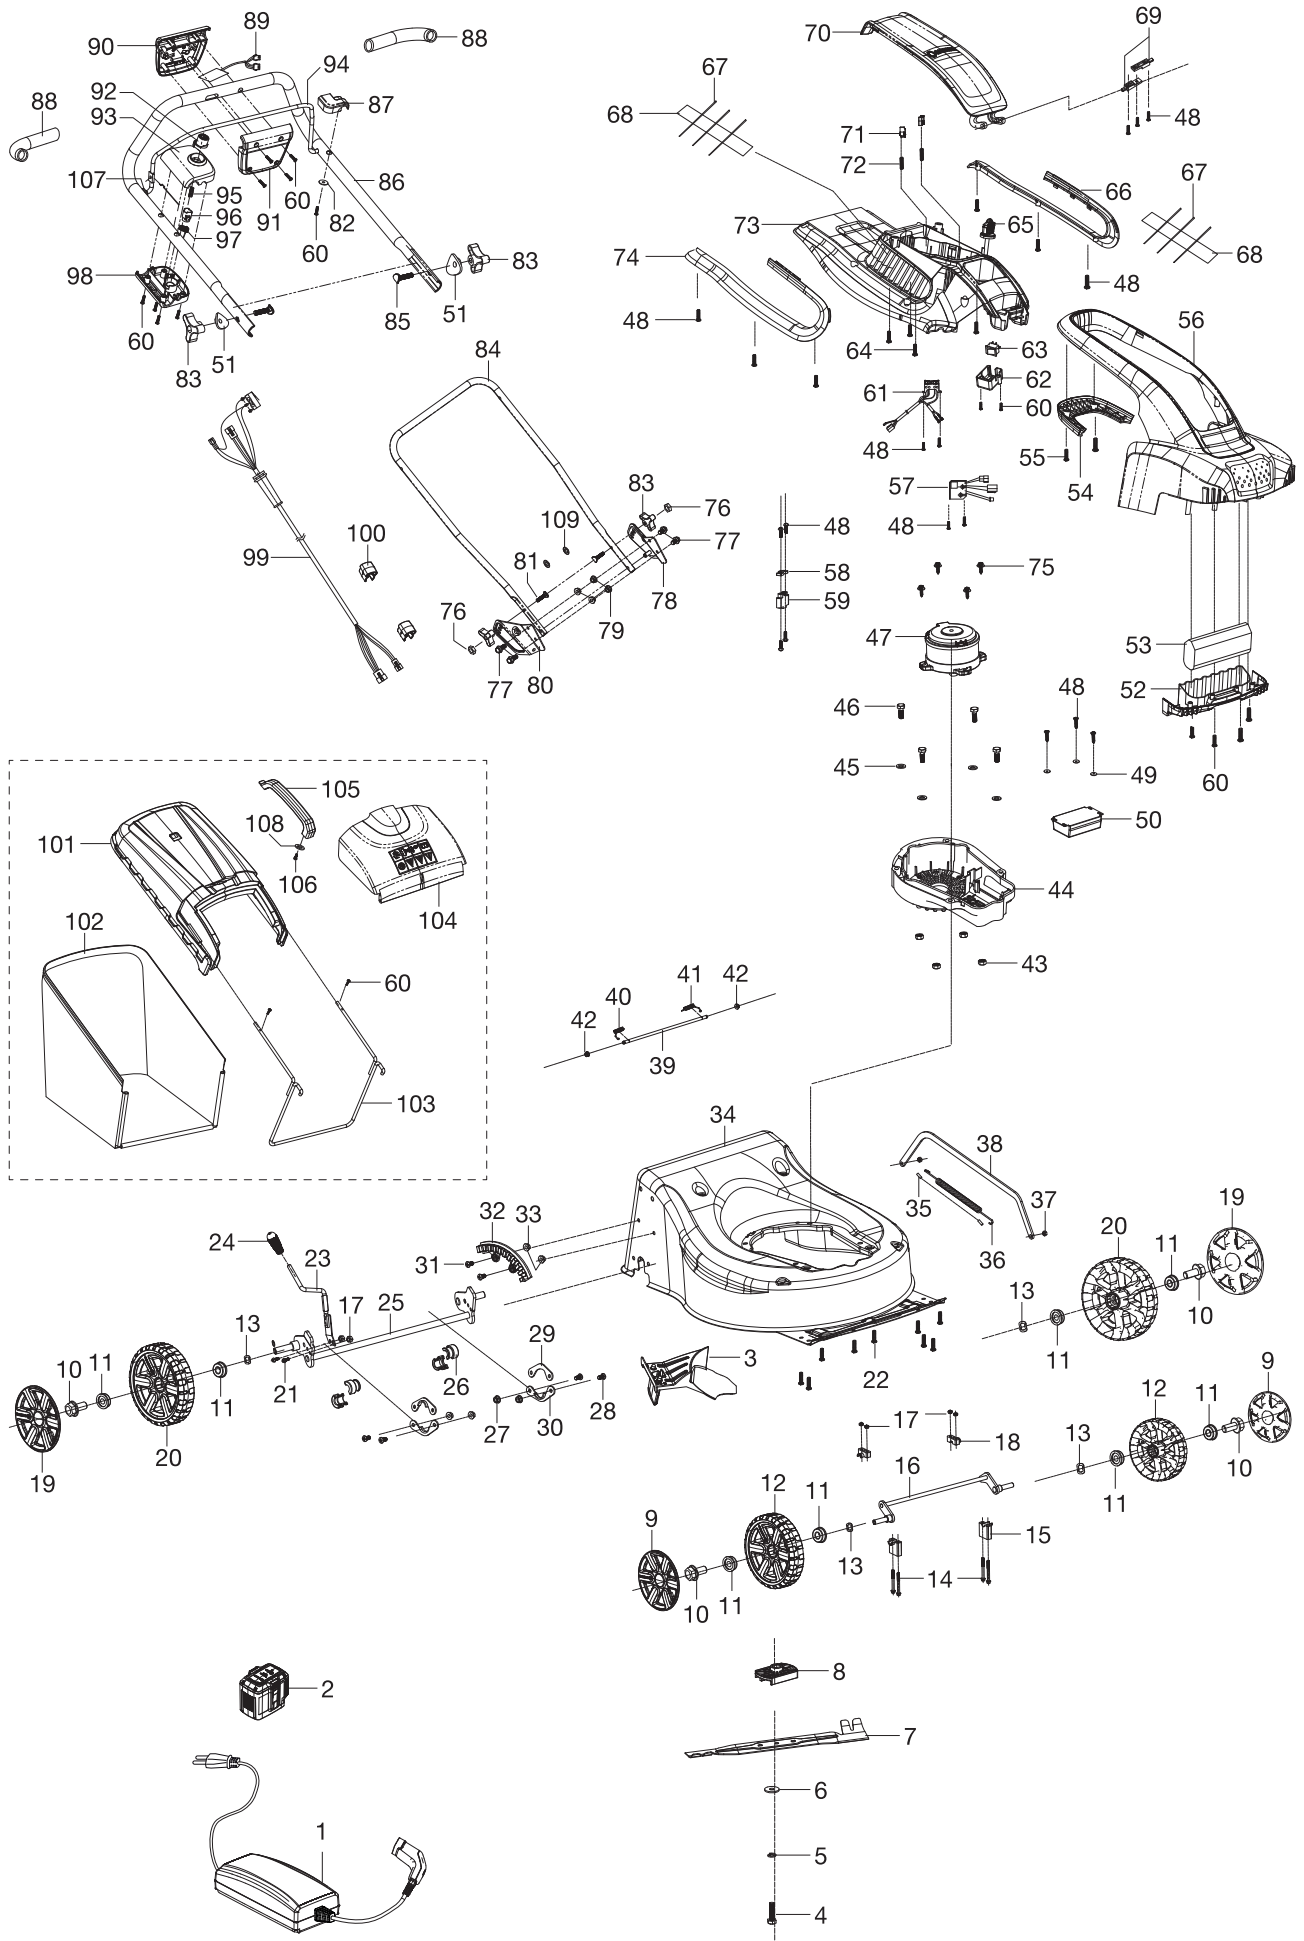

GARDENA Accu Rasenmäher PowerMax Li 40/41 Art.-Nr. 5041

Bild Nr. Picture No.	Ersatzteil-Nr. Spare Part No.	Bezeichnung	Description	Désignation
Art. 5041		Accu-Rasenmäher PowerMax Li 40/41	Accu Rechargeable Lawnmower PowerMax Li 40/41	Tondeuse sur accu PowerMax Li 40/41
1	9845-00.701.00	Ladegerät	Battery charger	Transformateur de charge
2	9843-00.701.00	Wechselaccu BLi-40/160 (9843-20)	Replacement Battery BLi-40/160 (9843-20)	Batterie remplaçable BLi-40/160 (9843-20)
4	57-96.841.01	Messerbolzen	Blade bolt	Boulon de lame
5	57-96.842.01	Federscheibe	Spring washer	Ressort disque
6	57-96.843.01	Scheibe	Washer	Disque
7	4104-00.701.00	Ersatzmesser (Art. 4104-20)	Blade (Art. 4104-20)	Lame (Réf. 4104-20)
8	57-96.845.01	Messerhalter	Blade holder	Support de lames
9	5041-00.600.01	Radkappe vorne	Wheel cover, front	Enjoliveur de roue avant
10	5041-00.600.02	Bolzen	Bolt	Boulon
11	58-79.129.01	Lager	Bearing	Palier
12	5041-00.600.06	Vorderrad	Front wheel	Roue avant
13	58-79.146.01	Scheibe	Washer	Disque
14	57-96.846.01	Bolzen	Bolt	Boulon
15	57-96.847.01	Stütze	Support	Appui
16	5041-00.600.04	Vorderachse	Front axle	Axe avant
17	58-79.131.01	Sicherungsbolzen	Locking bolt	Boulon d'arrêt
18	57-96.849.01	Stütze	Support	Appui
19	5041-00.600.05	Radkappe hinten	Wheel cover, back	Enjoliveur de roue arrière
20	5041-00.600.03	Hinterrad	Rear wheel	Roue arrière
21	58-79.127.01	Scheibe	Washer	Disque
22	5041-00.600.10	Schraube	Screw	Vis
23	50-25.027.01	Griff	Handle	Poignée
24	5041-00.600.08	Knopf	Knob	Bouton
25	5041-00.600.07	Hinterachse	Rear axle	Axe arrière
26	58-79.179.01	Abdeckung	Cover	Couvercle
28	58-79.126.01	Schraube	Screw	Vis
29	58-79.924.01	Befestigungsplatte	Fixing plate	Plaque de fixation
30	58-79.109.01	Befestigungsplatte	Fixing plate	Plaque de fixation
31	57-96.851.01	Bolzen	Bolt	Boulon
32	58-79.099.01	Scheibe	Segment	Disque
33	57-96.852.01	Mutter	Nut	Ecrou
34	5041-00.600.09	Gehäuse	Housing	Carter
35	58-79.158.01	Rohr	Tubing	Tube
36	58-79.149.01	Feder	Spring	Ressort
38	5041-00.600.12	Verbindungsstange	Connecting rod	Barre de connexion
40	58-79.151.01	Feder	Spring	Ressort
41	58-79.150.01	Feder	Spring	Ressort
42	58-79.134.01	Mutter	Nut	Ecrou
43	57-96.858.01	Mutter	Nut	Ecrou
44	57-96.859.01	Motorhalter	Motor holder	Support moteur
45	57-96.860.01	Scheibe	Washer	Disque
46	57-96.861.01	Bolzen	Bolt	Boulon
47	57-96.862.01	Motor	Motor	Moteur
48	5041-00.600.13	Schraube	Screw	Vis
49	57-96.865.01	Scheibe	Washer	Disque
50	57-96.864.01	Elektronik	Electronic circuit	Électronique
51	5041-00.620.02	Scheibe	Washer	Disque
52	5041-00.600.24	Abdeckung	Cover	Couvercle
57	58-20.292.01	Verkabelung	Wiring	Cablage
58	57-96.857.01	Kabelklemme	Cable clip	Serre-câble
59	57-96.856.01	Halter	Bracket	Support
60	5041-00.600.23	Schraube	Screw	Vis
61	5041-00.600.14	Verkabelung	Wiring	Cablage
62	57-96.868.01	Platte	Plate	Plaque
63	57-96.869.01	Schlüsselschalter	Key switch	Interrupteur à cle
65	50-14.901.01	Schlüssel	Key	Cle
67	5041-00.600.20	Gummiband	Rubber strip	Ruban caoutchouc
68	5041-00.600.19	Filter	Filter	Filtere
69	50-14.898.01	Scharnier	Hinge	Charnière
70	5041-00.600.22	Abdeckung	Cover	Couvercle
71	50-14.902.01	Kappe	Cap	Capuchon
72	57-96.870.01	Feder	Spring	Ressort
75	57-96.863.01	Schraube	Screw	Vis
76,83	5041-00.651.00	Knopf kpl.	Knob cpl.	Bouton cpl.
78	5041-00.600.31	Halter, links	Holder, left	Support, gauche
79	57-96.879.01	Mutter	Nut	Ecrou
80	5041-00.600.30	Halter, rechts	Holder, right	Support, droite
81	5041-00.600.26	Bolzen	Bolt	Boulon
82	5041-00.620.13	Scheibe	Washer	Disque
84	5041-00.600.29	Holm Unterteil	Lower Handle bar	Guidon partie inférieure
85	5041-00.620.01	Bolzen	Bolt	Boulon
87	5041-00.620.12	Anschlag	Stopper	Arrêt
88	5041-00.620.15	Soft-Grip Schlauch	Soft-Grip Sleeve	Soft-Grip Tuyau
89	5041-00.620.14	Verkabelung	Wiring	Cablage
90	50-14.912.01	Abdeckung	Cover	Couvercle
91	50-14.911.01	Abdeckung	Cover	Couvercle
92	5041-00.620.06	Knopf	Button	Bouton
93	5041-00.620.04	Abdeckung	Cover	Couvercle
94	5041-00.620.16	Bügel	Hoop	Pièce recourbée en arc
95	5041-00.620.09	Feder	Spring	Ressort
96	5041-00.620.07	Hülse	Bush	Douille
97	5041-00.620.08	Torsionsfeder	Torsion spring	Ressort à torsion
98	5041-00.620.05	Abdeckung	Cover	Couvercle
99	5041-00.620.10	Kabel	Cable	Câble
100	50-10.557.01	Kabelhalter	Holder twist lock	Support cable
101	5041-00.600.33	Korbdeckel	Basket cover	Couvercle de panier
102	5041-00.600.32	Grasfangkorb	Grass catcher	Sac de ramassage
103	58-79.118.01	Halter	Bracket	Support
104	5041-00.600.37	Heckklappe	Safety flap	Hayon
105	5041-00.600.36	Tragegriff	Carrying handle	Poignée de transport
106	5041-00.600.34	Schraube	Screw	Vis
107	57-96.887.01	Scheibe	Washer	Disque
108	5041-00.600.35	Scheibe	Washer	Disque
109	5041-00.600.27	Distanzring	Spacer ring	Bague d'écartement
	5041-00.650.00	Polybeutel	Accessory bag	Sachet d'accessoires
	5041-00.600.11	Stopfen (für Gehäuse)	Plug (for housing)	Bouchon de fermeture (pour carter)
		Nur die aufgeführten Teile sind lieferbar!	Only the mentioned spare parts are available!	Seules les pièces indiquées sont disponibles!