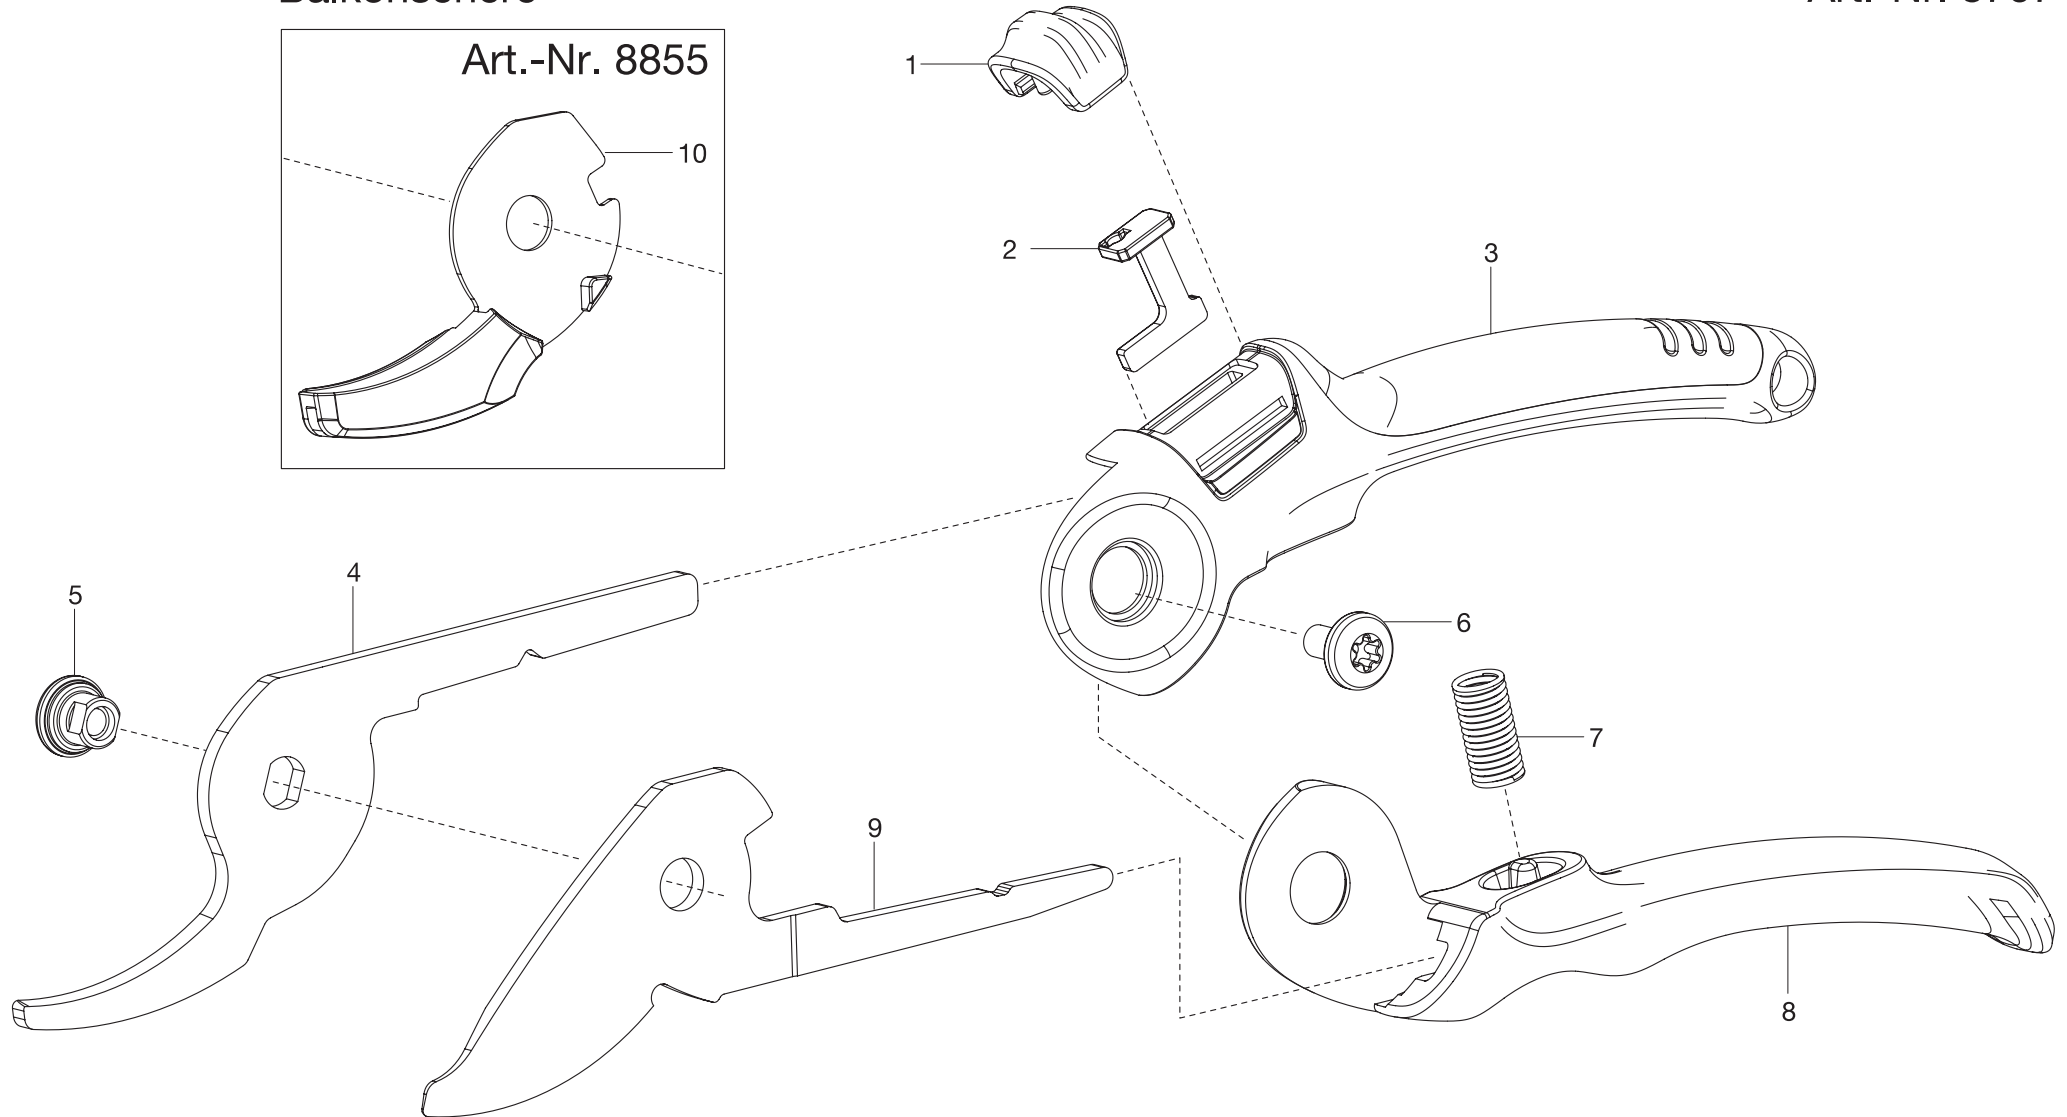

GARDENA Gartenschere B/S
Gartenschere A/S
Gartenschere B/S-M
Balkonschere

Art.-Nr. 8854
Art.-Nr. 8855
Art.-Nr. 8857
Art.-Nr. 8707

Bild Nr. Picture No.	Ersatzteil-Nr. Spare Part No.	Bezeichnung	Description	Désignation
Art. 8854				
		Gartenschere B/S	Secateurs B/S	Secateur B/S
1	8857-00.600.16	Schieber	Slide	Verrou
2	8857-00.600.23	Arretierung	Locking device	Bouton d'arrêt
4	8854-00.600.06	Messer unten	Bottom blade	Lame inférieure
5	8857-00.600.22	Gewerbemutter	Nut	Écrou
6	8857-00.600.21	Gewerbeschraube	Screw	Vis
7	8754-00.600.06	Feder (Art. 5379-20)	Spring (Art. 5379-20)	Ressort (Art. 5379-20)
9	8854-00.600.11	Messer oben	Top blade	Lame supérieure
Art. 8855				
		Gartenschere A/S	Secateurs A/S	Secateur A/S
4	8855-00.600.02	Seitenteil	Side part	Partie latérale
9	8855-00.600.01	Messer	Blade	Lame
10	8855-00.600.03	Amboss	Anvil	Enclume
		Alle anderen Teile wie Art. 8854	All other parts see art. 8854	Pour toutes les autres pièces, voir réf. 8854
Art. 8857				
		Gartenschere B/S-M	Secateurs B/S-M	Secateur B/S-M
4	8857-00.600.25	Messer unten	Bottom blade	Lame inférieure
9	8857-00.600.26	Messer oben	Top blade	Lame supérieure
		Alle anderen Teile wie Art. 8854	All other parts see art. 8854	Pour toutes les autres pièces, voir réf. 8854
Art. 8707				
		Balkon-Schere	Balcony secateur	Balcon secateur
4	8707-00.600.06	Messer unten	Bottom blade	Lame inférieure
9	8707-00.600.01	Messer oben	Top blade	Lame supérieure
Art. 8903				
		Gartenschere A/M	Secateurs A/M	Secateur A/M
1	8905-00.600.51	Schieber	Slide	Verrou
2	8905-00.600.26	Arretierung	Locking device	Bouton d'arrêt
3	6500-00.610.00	Pin, kpl.	Pin, cpl.	Pin, cpl.
6	8905-00.600.31	Gewerbeschraube	Screw	Vis
7	8903-00.600.01	Seitenteil	Side part	Partie latérale
8	8905-00.600.36	Gewerbemutter	Nut	Écrou
9	8905-00.600.56	Blattfeder	Flat spring	Ressort à lames
10	8905-00.600.41	Puffer	Buffer	Butée
12	8903-00.600.02	Obermesser	Top blade	Lame supérieure
13	8793-00.600.05	STS-plus Schraube 3x8,5 T 10	STS-plus screw 3x8,5 T10	STS-plus vis 3x8,5 T 10
14	8903-00.600.06	Amboss	Anvil	Enclume
Art. 8904				
		Gartenschere B/M	Secateurs B/M	Secateur B/M
7	8905-00.600.02	Untermesser	Bottom blade	Lame inférieure
12	8905-00.600.01	Obermesser	Top blade	Lame supérieure
		Alle anderen Teile wie Art. 8903	All other parts see art. 8903	Pour toutes les autres pièces, voir réf. 8903
		Nur die aufgeführten Teile sind lieferbar!	Only the mentioned spare parts are available!	Seules les pièces indiquées sont disponibles!