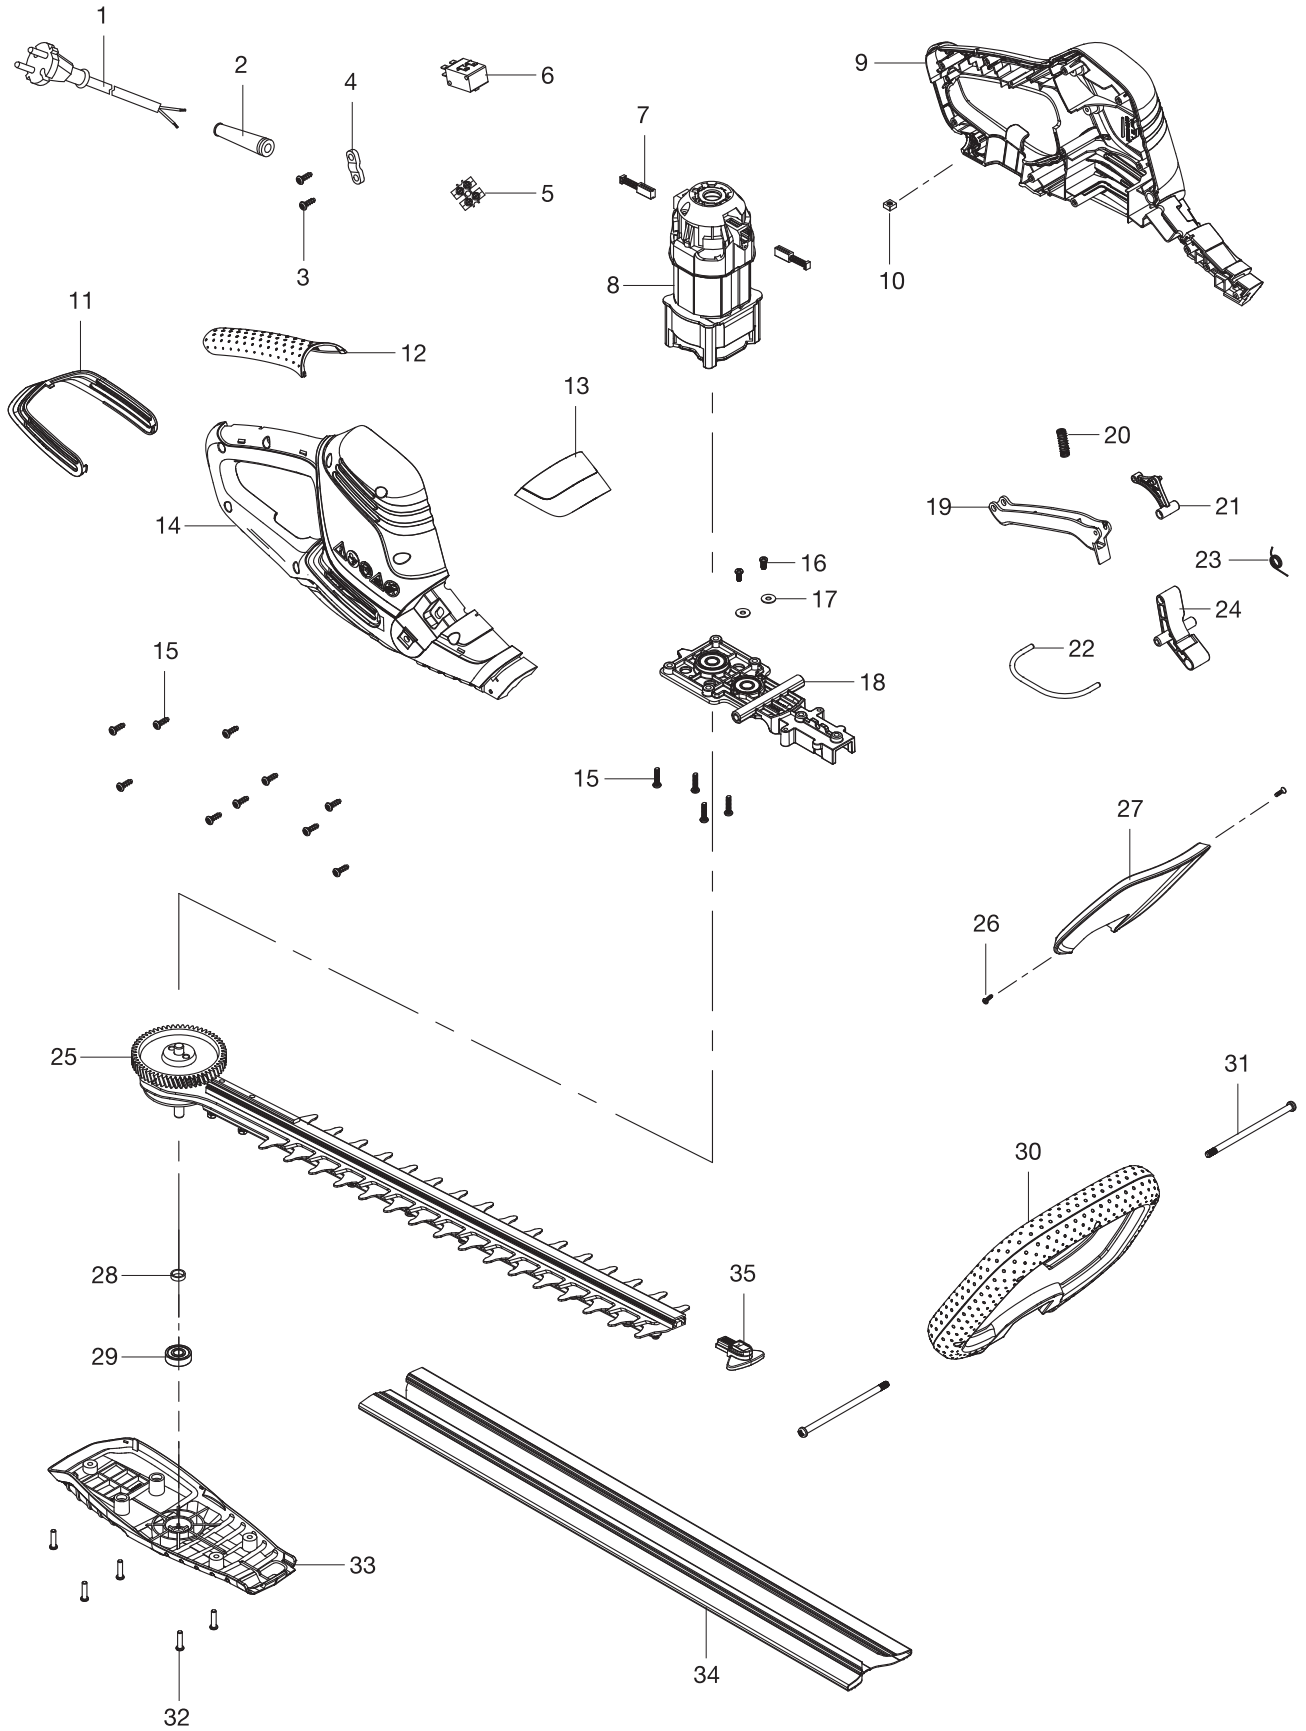

GARDENA Elektro-Heckenschere ComfortCut 550/50 Art.-Nr. 9833
Elektro-Heckenschere ComfortCut 600/55 Art.-Nr. 9834
Elektro-Heckenschere PowerCut 700/65 Art.-Nr. 9835

Bild Nr. Picture No.	Ersatzteil-Nr. Spare Part No.	Bezeichnung	Description	Désignation
Art. 9833		Elektro-Heckenschere ComfortCut 550/50	Electric Hedge Trimmer ComfortCut 550/50	Taille-haies électrique ComfortCut 550/50
1	9833-00.600.19	Netzkabel	Mains lead	Cordon d'alimentation
2	9830-00.600.14	Kabeltülle	Cable grommet	Passe-fils
3	9830-00.600.26	Schraube ST 4x12 Torx	Screw ST 4x12 Torx	Vis ST 4x12 Torx
4	9830-00.600.18	Kabelklemme	Cable clip	Serre-câble
5	9833-00.600.21	Anschlussklemme	Terminal	Borne
6	9833-00.600.32	Schalter	Switch	Interrupteur
7,8	9833-00.902.00	Motor mit Kabel	Motor with Cable	Moteur avec câble
10	9833-00.600.30	Vierkantmutter M4	Square nut M4	Écrou carré M4
11	9833-00.600.06	Abdeckung	Cover	Couvercle
12	9833-00.600.08	Abdeckung Griff	Grip cover	Couvercle poignée
13	9833-00.600.05	Abdeckung vorne	Cover front	Couvercle à l'avant
15	9830-00.600.28	Schraube ST 4x16 Torx	Screw ST 4x16 Torx	Vis ST 4x16 Torx
16	9833-00.625.04	Schraube M4	Screw M4	Vis M4
17	9833-00.625.03	Scheibe	Washer	Disque
19	9833-00.600.11	Drücker	Trigger	Gâchette
20	9833-00.600.18	Feder	Spring	Ressort
21	9833-00.600.09	Hebel	Lever	Levier
22	9833-00.600.13	Verbindungsstange	Connecting rod	Barre de connexion
23	9833-00.600.17	Feder	Spring	Ressort
24	9833-00.600.10	Hebel	Lever connecting rod	Levier
25,34	9833-00.901.00	Heckenscherenmessersatz	Hedge clippers blade	Jeu de lames
26	9833-00.600.29	Schraube	Screw	Vis
27	9833-00.600.07	Schutz	Guard	Protecteur
28	9833-00.600.16	Scheibe	Washer	Disque
29	9830-00.620.03	Lager	Bearing	Palier
30	9833-00.630.00	Griff, kpl.	Handle cpl.	Poignée cpl.
31	9833-00.630.08	Schraube	Screw	Vis
32	9833-00.600.26	Schraube	Screw	Vis
33	9833-00.640.01	Abdeckung	Cover	Couvercle
34	9833-00.600.12	Messerschutz	Blade protection	Fourreau
35	9833-00.615.06	Stoßschutz	Protection	Protection
Art. 9834		Elektro-Heckenschere ComfortCut 600/55	Electric Hedge Trimmer ComfortCut 600/55	Taille-haies électrique ComfortCut 600/55
25,34	9834-00.901.00	Heckenscherenmessersatz	Hedge clippers blade	Jeu de lames
34	9834-00.600.01	Messerschutz	Blade protection	Fourreau
		Alle anderen Teile wie bei Art. 9833	All other spare parts see art. 9833	Pour toutes les autres pièces, voir réf. 9833
Art. 9835		Elektro-Heckenschere PowerCut 700/65	Electric Hedge Trimmer PowerCut 700/65	Taille-haies électrique PowerCut 700/65
11	9835-00.600.04	Abdeckung	Cover	Couvercle
25,34	9835-00.901.00	Heckenscherenmessersatz	Hedge clippers blade	Jeu de lames
27	9835-00.600.05	Schutz	Guard	Protecteur
34	9835-00.600.06	Messerschutz	Blade protection	Fourreau
		Alle anderen Teile wie bei Art. 9833	All other spare parts see art. 9833	Pour toutes les autres pièces, voir réf. 9833
Art. 6002		Fangsack Cut&Collect ComfortCut	Collecting bag Cut&Collect ComfortCut	Collecteur de feuilles Cut&Collect ComfortCut
	6002-00.620.03	Riegel, orange	Latch, orange	Verrou, orange
	6002-00.600.01	Adapter, schwarz	Adapter, black	Adaptateur, noir
	6001-00.600.04	Sicherungsscheibe mit Kappe	Lock washer with cap	Rondelle d'arrêt avec Capuchon
		Nur die aufgeführten Teile sind lieferbar!	Only the mentioned spare parts are available!	Seules les pièces indiquées sont disponibles!