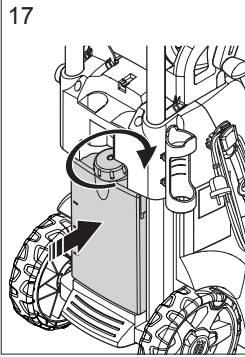

18

1 0-5%

2 MPa bar

3