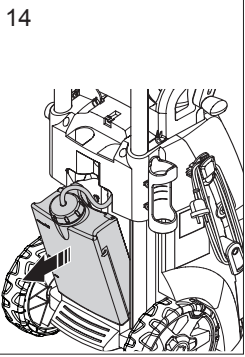

18

1 0-5%

2 MPa bar

3