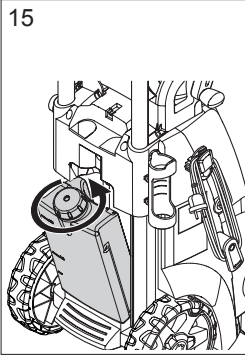

18

1 0-5%

2 MPa bar

3