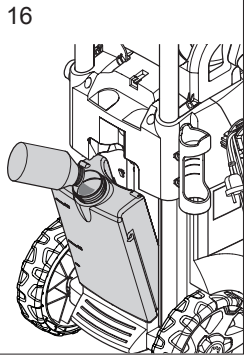

18

1 0-5%

2 MPa bar

3