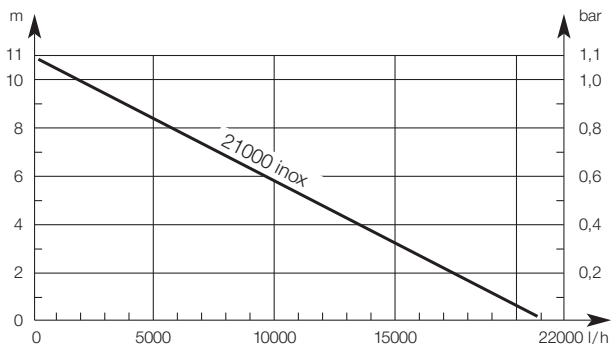

**Caracteristică pompă**

**Pompa karakter eğrisi**

**Помпена характеристика**

**Fuqia e pompës**

**Pumba karakteristik**

**Siurblio charakteristinė kreivė**

**Σύγκρα raksturlikne**

**21000 inox Art. 1787**