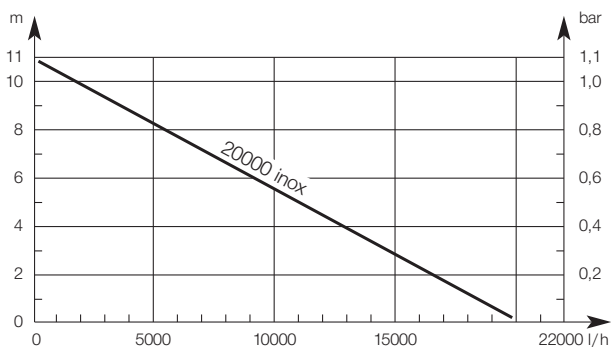

20000 inox Art. 1802