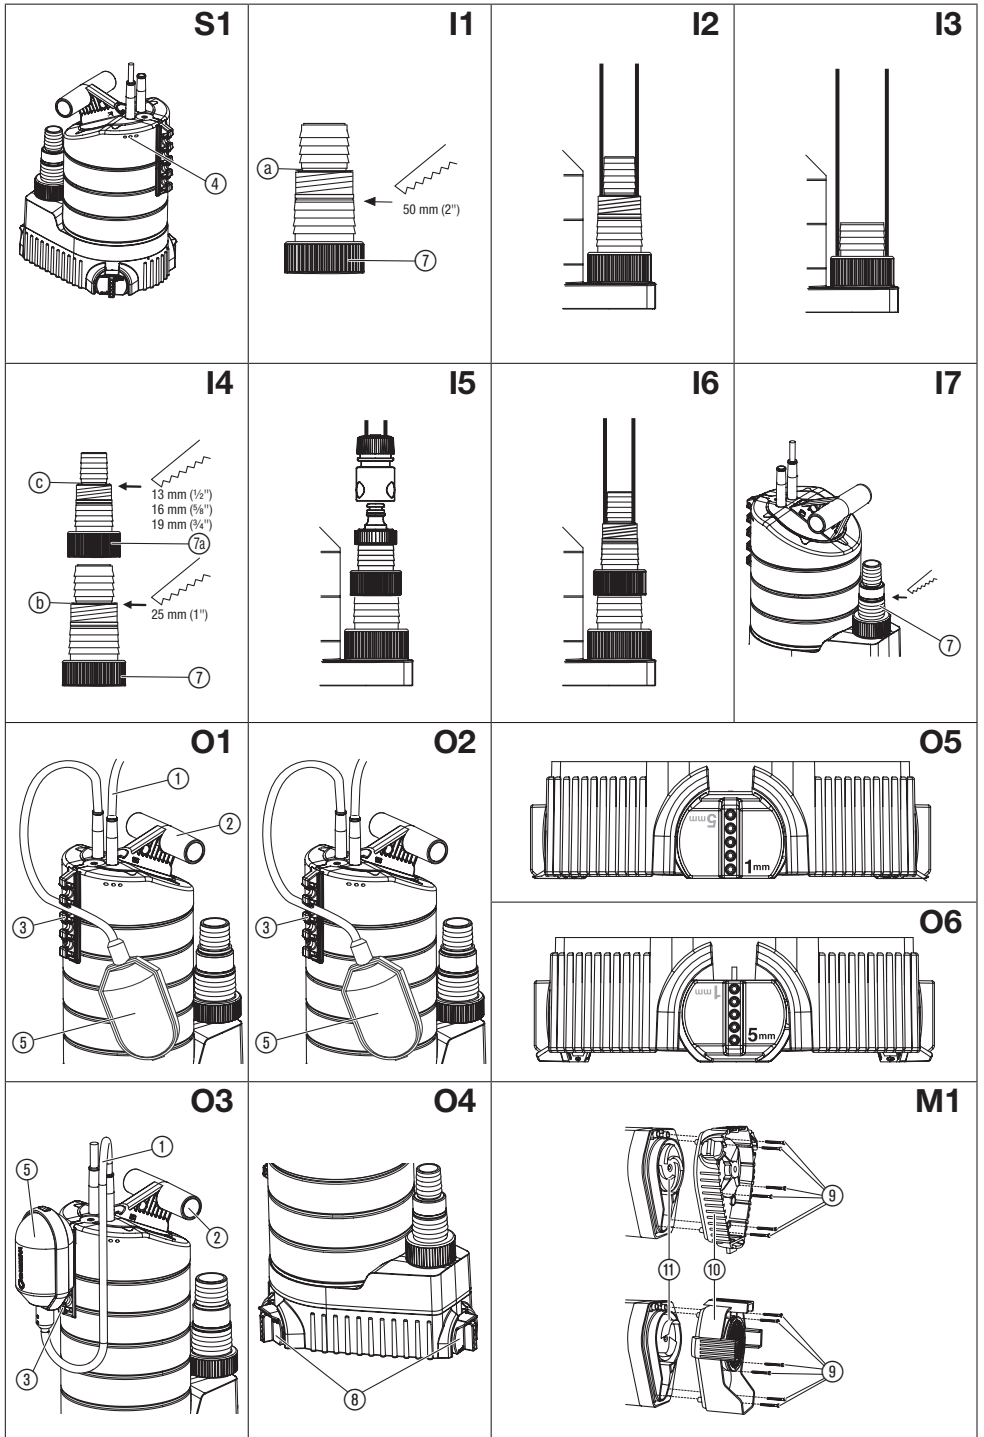

GARDENA-oppopumppu 21000 inox / likavesipumppu 20000 inox

1. TURVALLISUUS	37
2. KÄYTTÖÖNOTTO	38
3. KÄYTTÖ	39
4. SÄILYTYS	39
5. HUOLTO	40
6. VIRHEIDEN KORJAUS	40
7. TEKNISEET TIEDOT	41
8. HUOLTOPALVELU/TAKUU	41

Alkuperäisohjeen käänös.

Tätä tuotetta saavat käyttää yli 8-vuotiaat lapset sekä henkilöt, joilla on alentunut fyysinen, aistinvarainen tai psyykinen toimintakyky tai puutteelliset tiedot, kun heitä tällöin valvotaan tai kun he ovat saaneet tuotteen turvallista käyttöä koskevat ohjeet ja ymmärtävät käyttöön liittyvät vaarat. Lapset eivät saa leikkiä tuotteen kanssa. Lapset eivät saa ilman valvontaa tehdä laitteen puhdistusta eikä käyttäjän tehtäviin kuuluvaa huoltoa. Suosittelemme, että tuotetta käyttävät vasta yli 16-vuotiaat. Älä koskaan käytä tuotetta väsyneenä, sairaana

tai alkoholin, huumeiden tai lääkkeiden vaikutuksen alaisena.

Tarkoituksenmukainen käyttö:

GARDENA-pumput on tarkoitettu yksityiseen käyttöön koti- ja harrastelupuutarhassa. Ne on tarkoitettu etupäässä veden poistamiseen tulvakohteista, mutta myös veden pumppaamiseen säiliöstä toiseen, säiliön tyhjentämiseen, vedenottoon kaivoista ja kaivannoista, veden pumppaamiseen veneistä ja pursista ja ajallisesti rajoitettuun veden hapettamiseen ja seisovan veden kierrättämiseen.

Pumpattavat nesteet:

GARDENA-pumppujen pumpattaviin nesteisiin kuuluvat puhdas ja likainen vesi (maksimi raekoko 21000 inox = 5 mm/20000 inox = 38 mm), kloorivesi (edellytyksenä määräraysten mukainen lisäaineiden annostelu) ja saippualliuos. Likavesi, jossa on kiinteitä aineita kuten hiekkaa tai kiviä, johtaa turbiinin ja pumpun imukotelon kulumiseen. Pumput ovat kokonaan upotettavissa (vesitiiviisti koteloituna) ja ne voidaan upottaa jopa 7 m syvyyteen siirrettävään nesteeseen.

HUOMIO! GARDENA-pumput eivät sovellu jatkuvaan käyntiin (esim. jatkuvaan vedenkierrättämiseen) lammessa. Pumppujen elinikä lyhenee tällaisessa käytössä vastaavasti. Syövyttäviä, helposti syttyviä tai räjähdysalttiita nesteitä (esim. bensiiniä, petroolia, nitro-ohennetta), rasvoja, öljyjä, suolavettä sekä vessojen ja urinaalien likavettä ei saa pumpata tällä pumpulla. Pumpattavan nesteen lämpötila ei saa ylittää 35 °C.

1. TURVALLISUUS

TÄRKEÄÄ!

Lue käyttöohje huolellisesti ja säilytä se myöhemmää käyttöä varten.

Sähköturvallisuus

VAARA!
Loukkaantumiswaara sähköiskusta.

Virta on syötettävä tuotteeseen vikavirtasuojakytkimellä (vsvk), jonka nimellinen laukaisuvirta on enintään 30 mA.

Pumppua ei saa käyttää, jos vedessä on ihmisiä.

→ Käännä asiassa sähköliikkeen puoleen.

Verkkoliitäntäjohtojen tulee DIN VDE 0620 mukaan olla läpimitaltaan vähintään saman paksuiset kuin kumipäälysteiset johdot, joiden merkintä on H07RN-F. Johdon pituuden tulee olla 10 m.

Tyypikilven tietojen tulee vastata sähköverkon arvoja.

→ Varmistu siitä, että sähköpistoliitännät ovat turvallisella alueella, johon ei vesi ja kosteus pääse.

→ Suojaa pistoke kosteudelta.

Suojaa pistoke ja liitäntäkaapeli kuumuudelta, öljyltä ja teräviltä reunoilta.

VAARA! Sähköisku!

Jos pistoke on kerran leikattu irti, saattaa kosteus tunkeutua johtoa pitkin sähköosiin ja aiheuttaa oikosulun.

→ **Älä missään tapauksessa leikkaa johtoa poikki (esim. seinän läpivientä varten).**

→ Älä vedä pistoketta irti pistorasiasta johdosta kiinni pitäen vaan itse pistokkeesta.