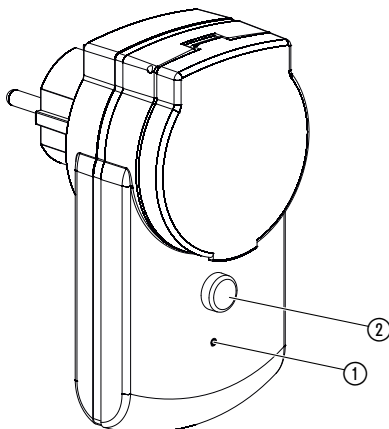

2. HANDHAVANDE

Styrreglage/LED-angivelser:

① **LED anslutningsangivelse / Funktion:**

Blinkar grönt: Vid inloggning

Grön: Påkopplad

Gult: Identifiera

Röd: Anslutningsfel

AV: Frånkopplad