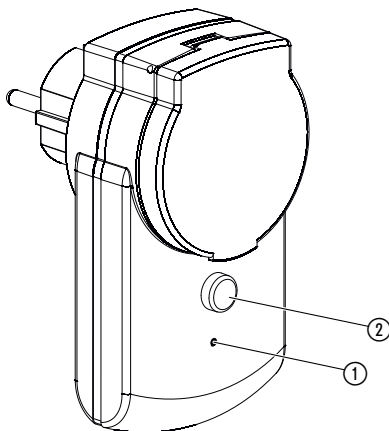

Manuell till- och frånkoppling på mellankontakten:

Mellankontakten kan alltid kopplas till eller från manuellt (endast vid integreringsläge är inte manuell påkoppling möjligt). Även en programstyrd påkopplad mellankontakt kan kopplas från i förtid utan att ändra programuppgifterna.

1. Tryck på På/Av-knappen ②, för att koppla på mellankontakten manuellt (eller koppla från en påkopplad mellankontakt).
  LED ① lyser grönt.
2. Tryck på På/Av-knappen ②, för att koppla från mellankontakten i förtid.

Tidslängden för påkoppling (0 till 59 min.) motsvarar specifikationen för GARDENA smart system-appen.

Om en programstyrd mellankontakt har kopplats från manuellt, kan den programstyrda påkopplingen inte fortsätta.

Om mellankontakten har kopplats på manuellt och en programmerad påkoppling överlappar den manuella tidslängden för påkoppling, hämmas den programmerade påkopplingstidpunkten.

Exempel:

Mellankontakten kopplas på manuellt kl. 9.00, tidslängden för påkoppling är 30 min. Ett program med en påkopplingstidpunkt som ligger mellan kl. 9.00 och kl. 9.30 körs i det här fallet inte.