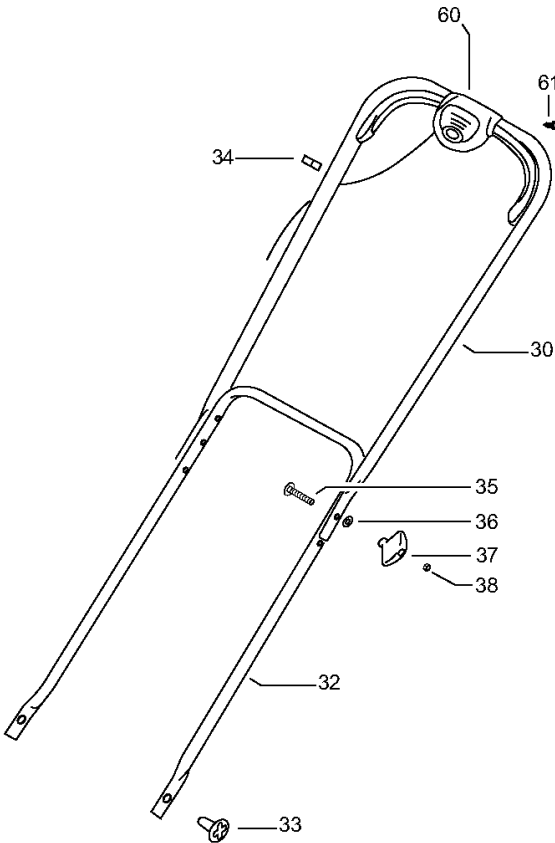

SPARE PARTS LIST

LAWN MOWERS: ELECTRIC

TURBO LITE 400 AU, 963410099C,
2019-01

PRODUCT COMPLETE

TURBO LITE 400 AU, 963410099C, 2019-01

Ref	Part No	Description	Remark	QTY	KIT
1	510 77 79-00	BLADE		1	
2	511 92 83-00	BLADE		1	
3	513 81 10-01	SPACER		4	
4	511 72 27-05	IMPELLER		1	
10	514 91 17-00	SCREW		7	
11	510 80 65-00	HOOD		1	
12	505 48 90-01	LABEL	warning	1	
15	513 11 91-00	SCREW		4	
16	513 78 72-00	BELT		1	
17	510 44 40-01	ASSEMBLY	drive	1	
18	575 77 17-01	COWL		1	17
20	578 36 72-01	ELECTRIC MOTOR	motor	1	
21	525 30 11-01	FILTER	filter	1	
22	510 68 03-00	LID	lid	1	
23	514 81 22-00	SCREW		1	
30	512 77 12-00	HANDLE	upper	1	
32	511 84 24-00	HANDLE	lower	1	
33	513 90 94-01	STECKBOLZEN		2	
34	513 85 74-00	CLAMP	clamp	2	
35	514 91 98-01	BOLT		2	
36	514 02 66-00	WASHER		2	
37	510 00 24-01	WING KNOB		2	
38	531 20 71-65	NUT		2	
50	510 77 80-64	SPANNER		1	
60	510 77 95-15	SWITCHBOX GB ASSY WIRED IN SH	switch	1	
61	510 77 96-00	SCREW		2	