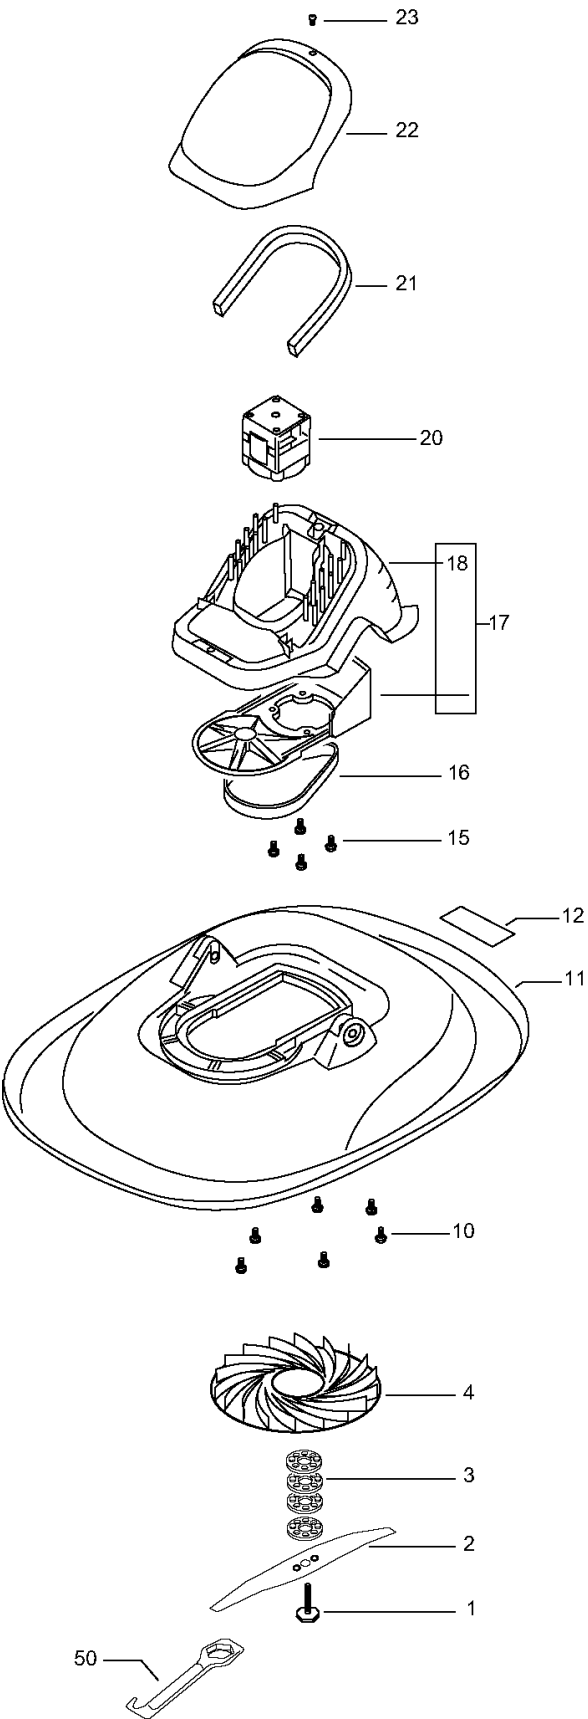

SPARE PARTS LIST

LAWN MOWERS: ELECTRIC

TURBO LITE 400 AU, 963410099C,
2019-01

PRODUCT COMPLETE

TURBO LITE 400 AU, 963410099C, 2019-01

Ref	Part No	Description	Remark	QTY	KIT
1	510 77 79-00	BLADE		1	
2	511 92 83-00	BLADE		1	
3	513 81 10-01	SPACER		4	
4	511 72 27-05	IMPELLER		1	
10	514 91 17-00	SCREW		7	
11	510 80 65-00	HOOD		1	
12	505 48 90-01	LABEL	warning	1	
15	513 11 91-00	SCREW		4	
16	513 78 72-00	BELT		1	
17	510 44 40-01	ASSEMBLY	drive	1	
18	575 77 17-01	COWL		1	17
20	578 36 72-01	ELECTRIC MOTOR	motor	1	
21	525 30 11-01	FILTER	filter	1	
22	510 68 03-00	LID	lid	1	
23	514 81 22-00	SCREW		1	
30	512 77 12-00	HANDLE	upper	1	
32	511 84 24-00	HANDLE	lower	1	
33	513 90 94-01	STECKBOLZEN		2	
34	513 85 74-00	CLAMP	clamp	2	
35	514 91 98-01	BOLT		2	
36	514 02 66-00	WASHER		2	
37	510 00 24-01	WING KNOB		2	
38	531 20 71-65	NUT		2	
50	510 77 80-64	SPANNER		1	
60	510 77 95-15	SWITCHBOX GB ASSY WIRED IN SH	switch	1	
61	510 77 96-00	SCREW		2	