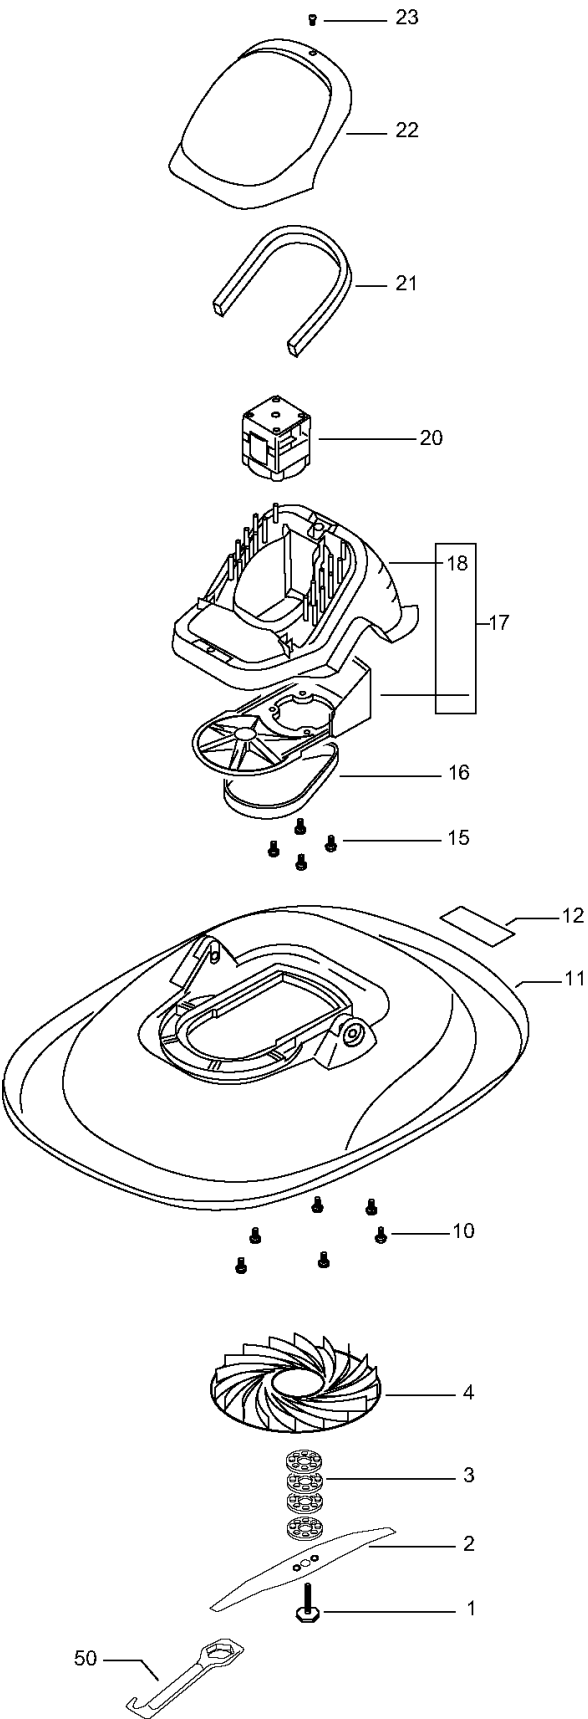

SPARE PARTS LIST

LAWN MOWERS: ELECTRIC

TURBO LITE 400 EU, 963410062C,
2019-01

PRODUCT COMPLETE

TURBO LITE 400 EU, 963410062C, 2019-01

Ref	Part No	Description	Remark	QTY KIT
1	510 77 79-00	BLADE		1
2	511 92 83-00	BLADE		1
3	513 81 10-01	SPACER		4
4	511 72 27-05	IMPELLER		1
10	514 91 17-00	SCREW		7
11	510 80 65-00	HOOD		1
12	505 48 90-01	LABEL	warning	1
15	513 11 91-00	SCREW		4
16	513 78 72-00	BELT		1
17	510 44 40-01	ASSEMBLY	drive	1
18	575 77 17-01	COWL		1 17
20	578 36 72-01	ELECTRIC MOTOR	motor	1
21	525 30 11-01	FILTER	filter	1
22	510 68 03-00	LID	lid	1
23	514 81 22-00	SCREW		1
30	512 77 12-00	HANDLE	upper	1
32	511 84 24-00	HANDLE	lower	1
33	513 90 94-01	STECKBOLZEN		2
34	513 85 74-00	CLAMP	clamp	2
35	514 91 98-01	BOLT		2
36	514 02 66-00	WASHER		2
37	510 00 24-01	WING KNOB		2
38	531 20 71-65	NUT		2
50	510 77 80-64	SPANNER		1
60	574 64 61-01	SWITCHBOX	switch	1
61	510 77 96-00	SCREW		2