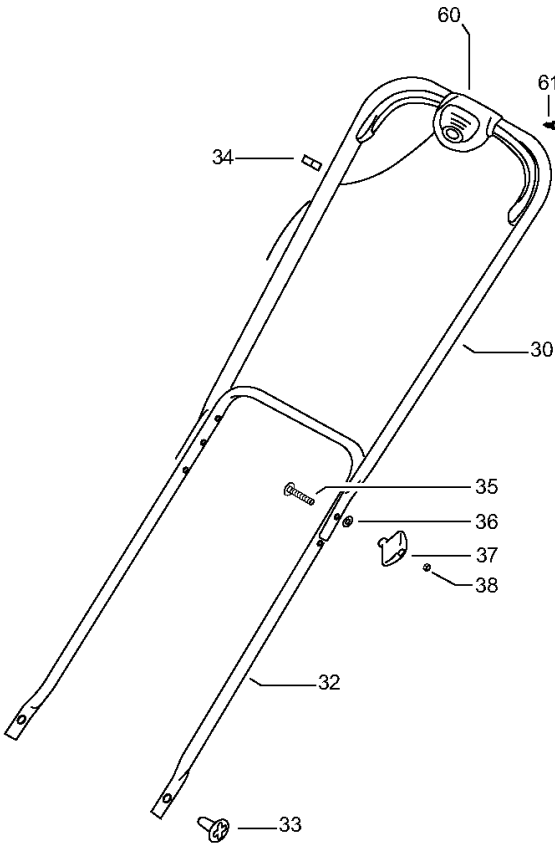

SPARE PARTS LIST

LAWN MOWERS: ELECTRIC

TURBO LITE 400 EU, 963410062C,
2019-01

PRODUCT COMPLETE

TURBO LITE 400 EU, 963410062C, 2019-01

Ref	Part No	Description	Remark	QTY KIT
1	510 77 79-00	BLADE		1
2	511 92 83-00	BLADE		1
3	513 81 10-01	SPACER		4
4	511 72 27-05	IMPELLER		1
10	514 91 17-00	SCREW		7
11	510 80 65-00	HOOD		1
12	505 48 90-01	LABEL	warning	1
15	513 11 91-00	SCREW		4
16	513 78 72-00	BELT		1
17	510 44 40-01	ASSEMBLY	drive	1
18	575 77 17-01	COWL		1 17
20	578 36 72-01	ELECTRIC MOTOR	motor	1
21	525 30 11-01	FILTER	filter	1
22	510 68 03-00	LID	lid	1
23	514 81 22-00	SCREW		1
30	512 77 12-00	HANDLE	upper	1
32	511 84 24-00	HANDLE	lower	1
33	513 90 94-01	STECKBOLZEN		2
34	513 85 74-00	CLAMP	clamp	2
35	514 91 98-01	BOLT		2
36	514 02 66-00	WASHER		2
37	510 00 24-01	WING KNOB		2
38	531 20 71-65	NUT		2
50	510 77 80-64	SPANNER		1
60	574 64 61-01	SWITCHBOX	switch	1
61	510 77 96-00	SCREW		2