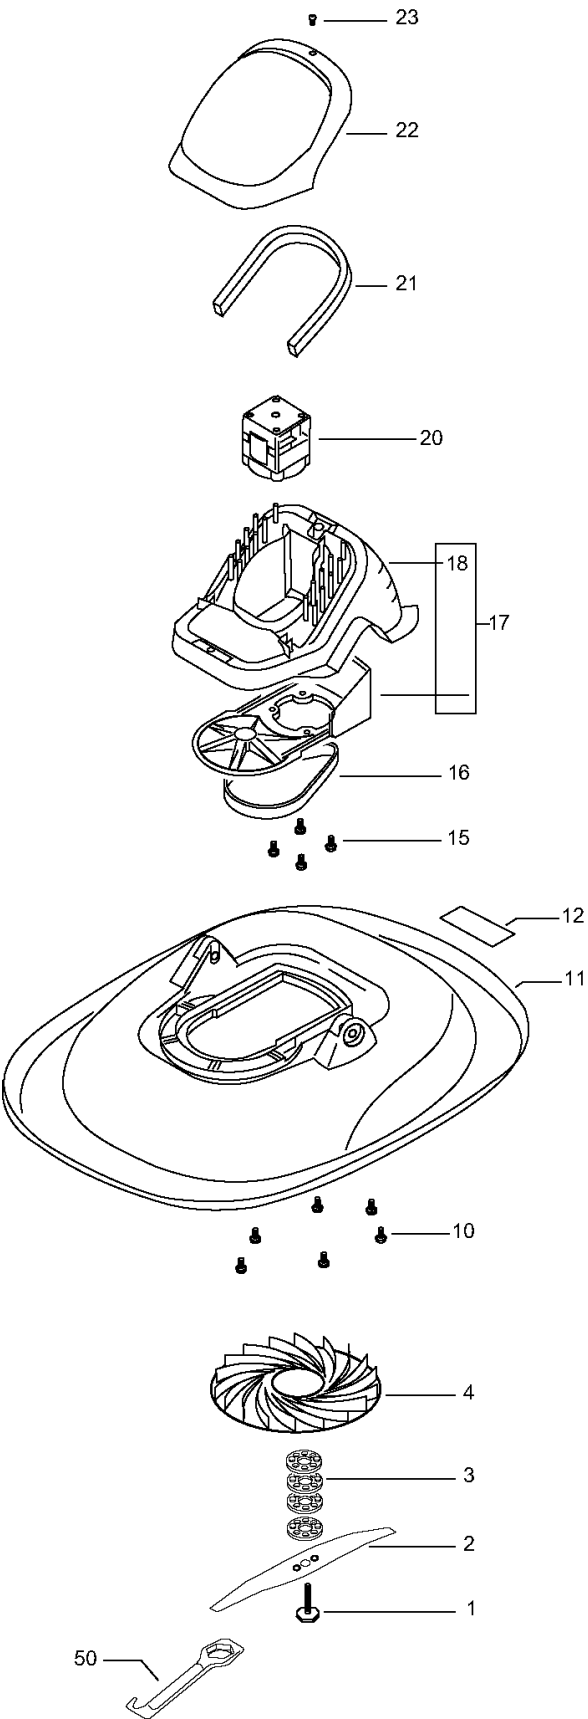

SPARE PARTS LIST

LAWN MOWERS: ELECTRIC

TURBO LITE 350 EU, 963351362B,
2019-01

PRODUCT COMPLETE

TURBO LITE 350 EU, 963351362B, 2019-01

Ref	Part No	Description	Remark	QTY	KIT
1	510 77 79-00	BLADE		1	
2	512 80 97-00	BLADE		1	
3	513 81 10-01	SPACER		4	
4	511 72 27-05	IMPELLER		1	
10	514 91 17-00	SCREW		7	
11	510 72 73-00	HOOD		1	
12	505 48 90-01	LABEL	warning	1	
15	513 11 91-00	SCREW		4	
16	513 78 72-00	BELT		1	
17	510 44 40-01	ASSEMBLY	drive	1	
18	575 77 17-01	COWL		1	17
20	578 36 72-01	ELECTRIC MOTOR	motor	1	
21	525 30 11-01	FILTER	filter	1	
22	510 68 03-00	LID	lid	1	
23	514 81 22-00	SCREW		1	
30	512 77 12-00	HANDLE	upper	1	
32	511 84 24-00	HANDLE	lower	1	
33	513 90 94-01	STECKBOLZEN		2	
34	513 85 74-00	CLAMP	clamp	2	
35	514 91 98-01	BOLT		2	
36	514 02 66-00	WASHER		2	
37	510 00 24-01	WING KNOB		2	
38	531 20 71-65	NUT		2	
50	510 77 80-64	SPANNER		1	
60	574 64 61-01	SWITCHBOX	switch	1	
61	510 77 96-00	SCREW		2	