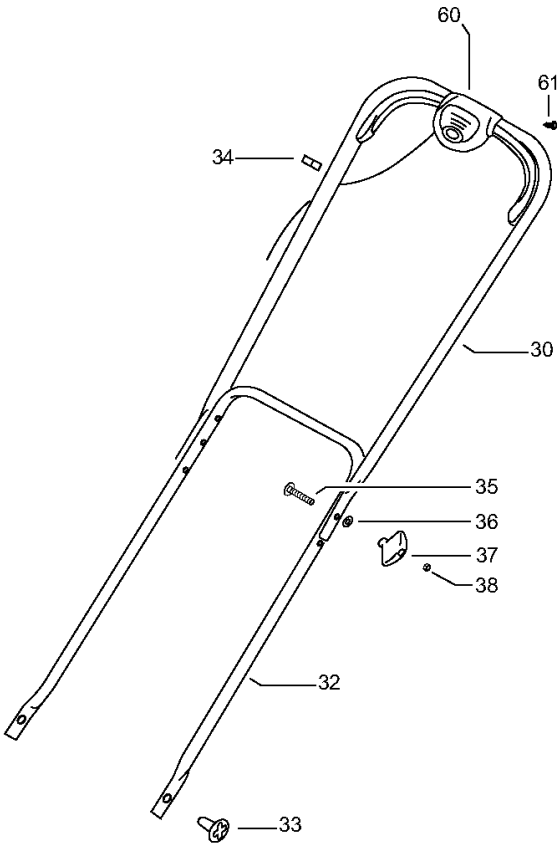

SPARE PARTS LIST

LAWN MOWERS: ELECTRIC

TURBO LITE 350 EU, 963351362B,
2019-01

PRODUCT COMPLETE

TURBO LITE 350 EU, 963351362B, 2019-01

Ref	Part No	Description	Remark	QTY	KIT
1	510 77 79-00	BLADE		1	
2	512 80 97-00	BLADE		1	
3	513 81 10-01	SPACER		4	
4	511 72 27-05	IMPELLER		1	
10	514 91 17-00	SCREW		7	
11	510 72 73-00	HOOD		1	
12	505 48 90-01	LABEL	warning	1	
15	513 11 91-00	SCREW		4	
16	513 78 72-00	BELT		1	
17	510 44 40-01	ASSEMBLY	drive	1	
18	575 77 17-01	COWL		1	17
20	578 36 72-01	ELECTRIC MOTOR	motor	1	
21	525 30 11-01	FILTER	filter	1	
22	510 68 03-00	LID	lid	1	
23	514 81 22-00	SCREW		1	
30	512 77 12-00	HANDLE	upper	1	
32	511 84 24-00	HANDLE	lower	1	
33	513 90 94-01	STECKBOLZEN		2	
34	513 85 74-00	CLAMP	clamp	2	
35	514 91 98-01	BOLT		2	
36	514 02 66-00	WASHER		2	
37	510 00 24-01	WING KNOB		2	
38	531 20 71-65	NUT		2	
50	510 77 80-64	SPANNER		1	
60	574 64 61-01	SWITCHBOX	switch	1	
61	510 77 96-00	SCREW		2	