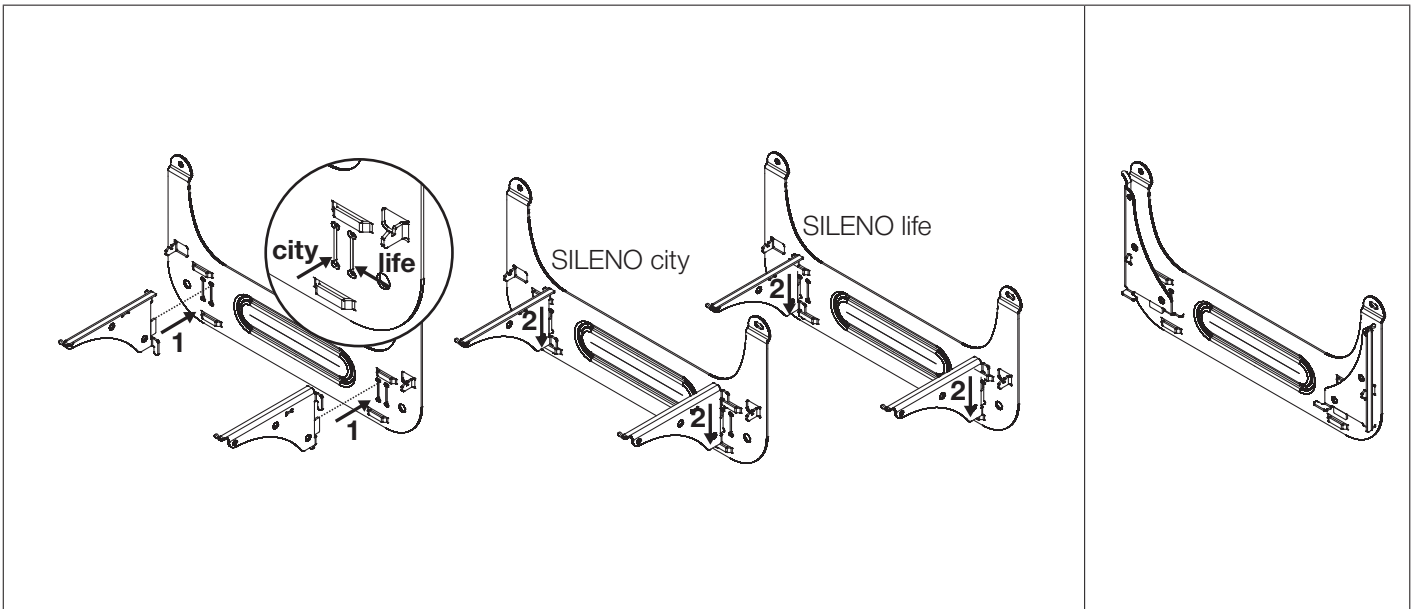

**ET Paigaldusjuhend**

Robotniiduki seinahoidik

**LT Montavimo instrukcija**

Roboto vejamovės sieninis laikiklis

**LV Montāžas instrukcija**

Pļaušanas robota sienas stiprinājums

**A1**

**A2**

**A3**

**B1**

**B2**

## DE Mähroboter-Wandhalterung

---

**Im Lieferumfang:** 2 x Flügelmutter ①  
2 x Stockschraube M6 x 60 ②  
2 x Universal-Dübel Ø8 x 40 ③