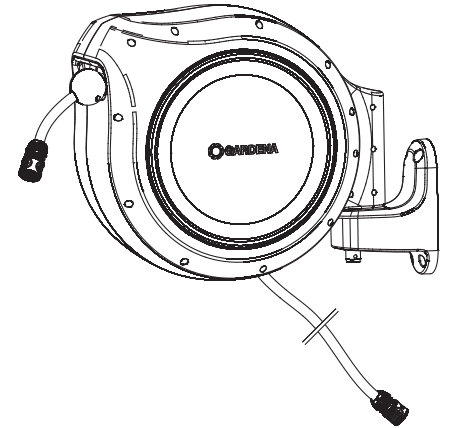

Roll-Up 15 Art. 8040

Roll-Up 20 Art. 8045

Roll-Up 30 Art. 8055

EN Operator's manual
Retractable Hose Reel

FR Mode d'emploi
Dévidoir mural

ES Instrucciones de empleo
Soporte portamanguera mural

PT Manual de instruções
Caixa de parede para mangueira