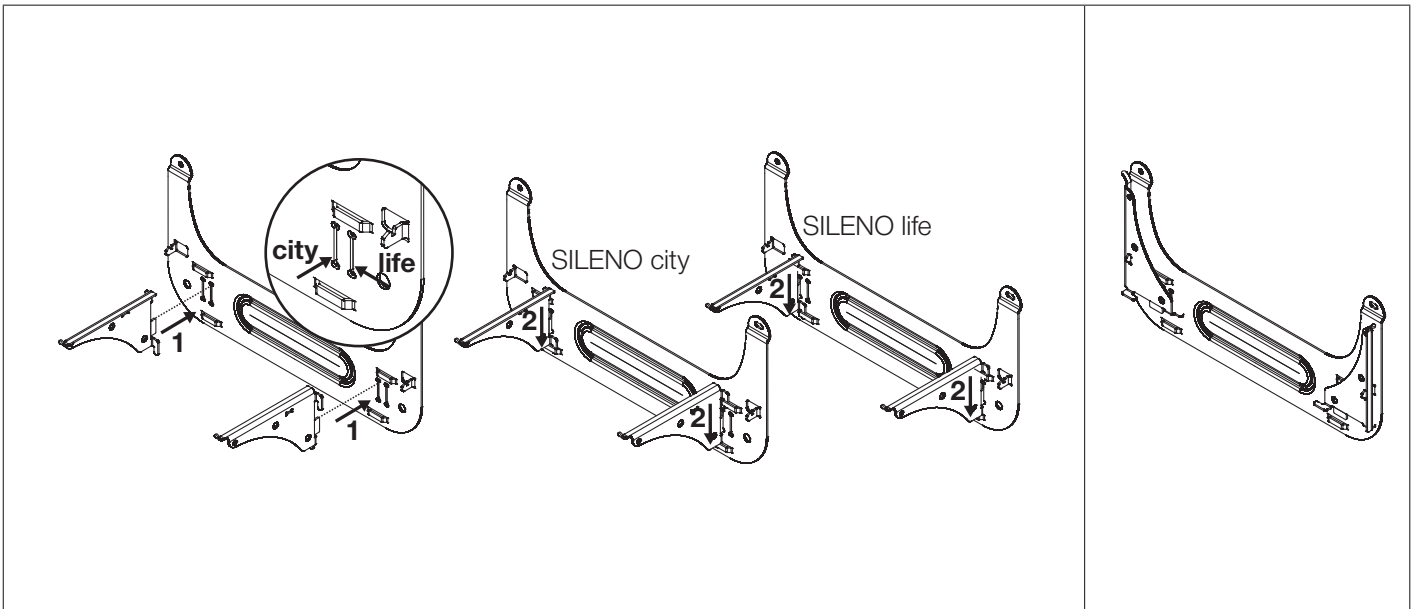

A1

A2

A3

B1

B2

FR Support mural pour tondeuse robot

Livré avec : 2 x écrous à oreilles ①
2 x vis à double filetage M6 x 60 ②
2 x cheville universelle Ø8 x 40 ③

A Montage avec station de charge