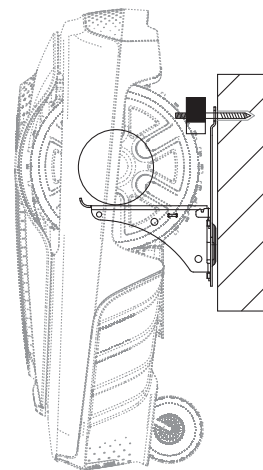

A1

A2

A3

B1

B2

FR Support mural pour tondeuse robot

Livré avec : 2 x écrous à oreilles ①
2 x vis à double filetage M6 x 60 ②
2 x cheville universelle Ø8 x 40 ③

A Montage avec station de charge