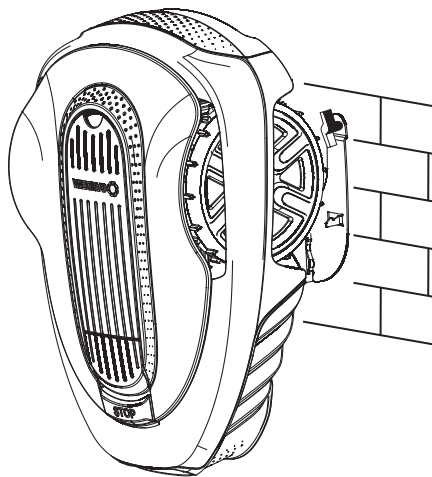

A1

A2

A3

B1

B2

FR Support mural pour tondeuse robot

Livré avec : 2 x écrous à oreilles ①
2 x vis à double filetage M6 x 60 ②
2 x cheville universelle Ø8 x 40 ③

A Montage avec station de charge

B Montage sans station de charge

Remarques :

Le porte-robot mural avec les chevilles fournies convient exclusivement pour le montage sur des murs en béton. Pour d'autres types de mur, utilisez des chevilles appropriées vendues en magasin spécialisé.