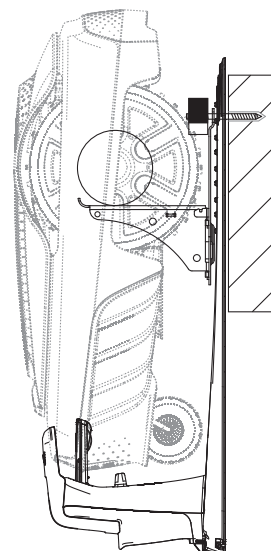

A1

A2

A3

B1

B2

FR Support mural pour tondeuse robot

Livré avec : 2 x écrous à oreilles ①
2 x vis à double filetage M6 x 60 ②
2 x cheville universelle Ø8 x 40 ③

A Montage avec station de charge