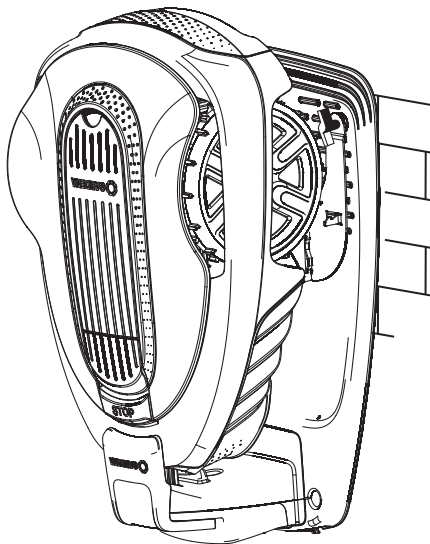

A1

A2

A3

B1

B2

FR Support mural pour tondeuse robot

Livré avec : 2 x écrous à oreilles ①
2 x vis à double filetage M6 x 60 ②
2 x cheville universelle Ø8 x 40 ③

A Montage avec station de charge