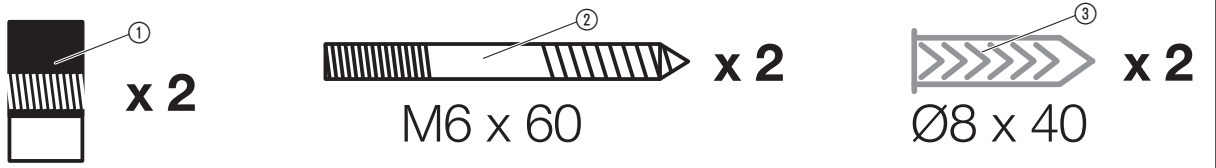

A1

A2

A3

B1

B2

FR Support mural pour tondeuse robot

Livré avec : 2 x écrous à oreilles ①
2 x vis à double filetage M6 x 60 ②
2 x cheville universelle Ø8 x 40 ③

A Montage avec station de charge

B Montage sans station de charge

Remarques :

Le porte-robot mural avec les chevilles fournies convient exclusivement pour le montage sur des murs en béton. Pour d'autres types de mur, utilisez des chevilles appropriées vendues en magasin spécialisé.