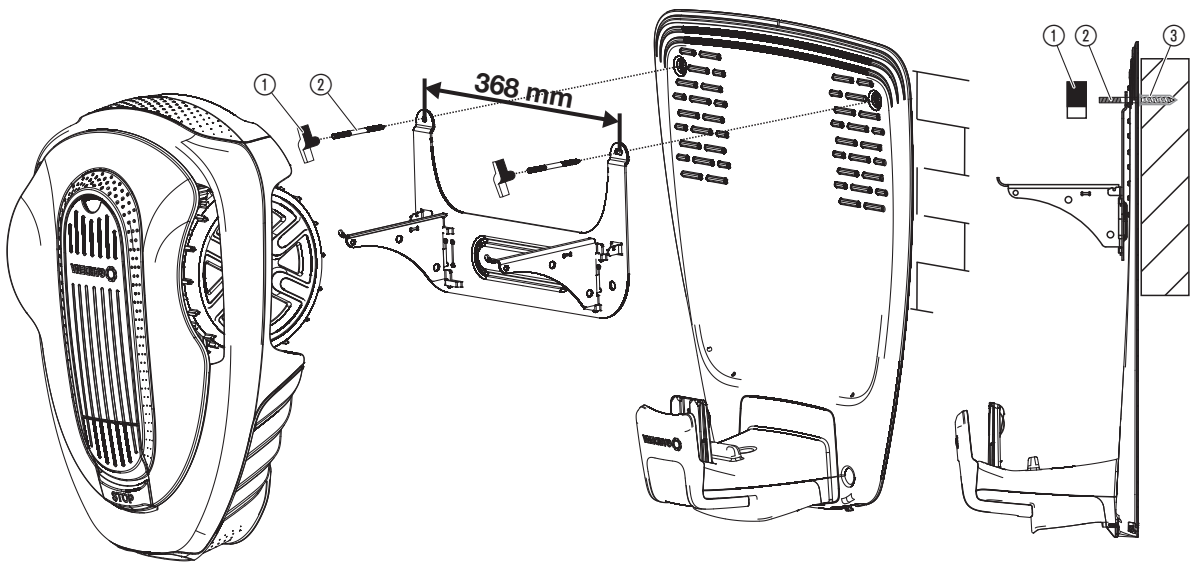

A1

A2

A3

B1

B2

FR Support mural pour tondeuse robot

Livré avec : 2 x écrous à oreilles ①
2 x vis à double filetage M6 x 60 ②
2 x cheville universelle Ø8 x 40 ③

A Montage avec station de charge