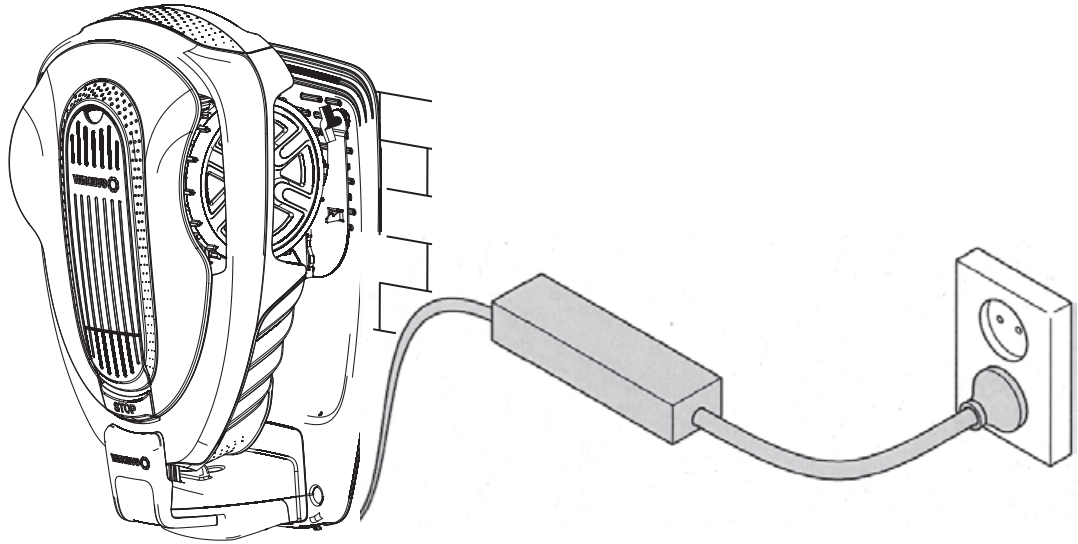

A1

A2

A3

B1

B2

FR Support mural pour tondeuse robot

Livré avec : 2 x écrous à oreilles ①
2 x vis à double filetage M6 x 60 ②
2 x cheville universelle Ø8 x 40 ③

A Montage avec station de charge