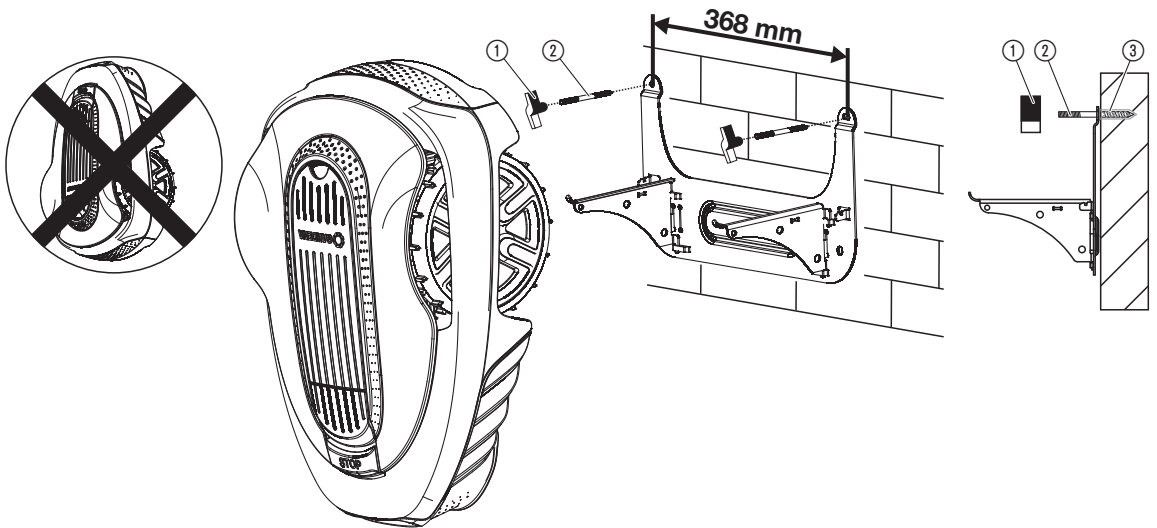

A1

A2

A3

B1

B2

FR Support mural pour tondeuse robot

Livré avec : 2 x écrous à oreilles ①
2 x vis à double filetage M6 x 60 ②
2 x cheville universelle Ø8 x 40 ③

A Montage avec station de charge

B Montage sans station de charge

Remarques :

Le porte-robot mural avec les chevilles fournies convient exclusivement pour le montage sur des murs en béton. Pour d'autres types de mur, utilisez des chevilles appropriées vendues en magasin spécialisé.