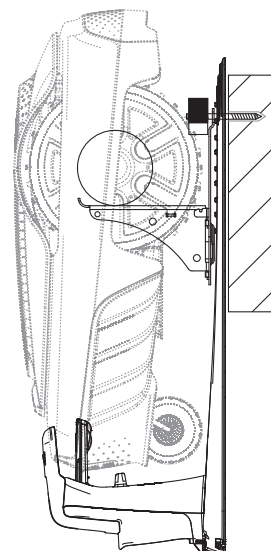

LT Montavimo instrukcija

Roboto vejamovės sieninis laikiklis

LV Montāžas instrukcija

Pļaušanas robota sienas stiprinājums

A1

A2

A3

B1