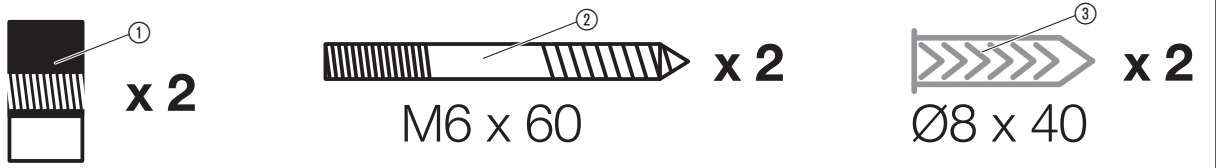

LT Montavimo instrukcija

Roboto vejamovės sieninis laikiklis

LV Montāžas instrukcija

Pļaušanas robota sienas stiprinājums

A1

A2

A3

B1