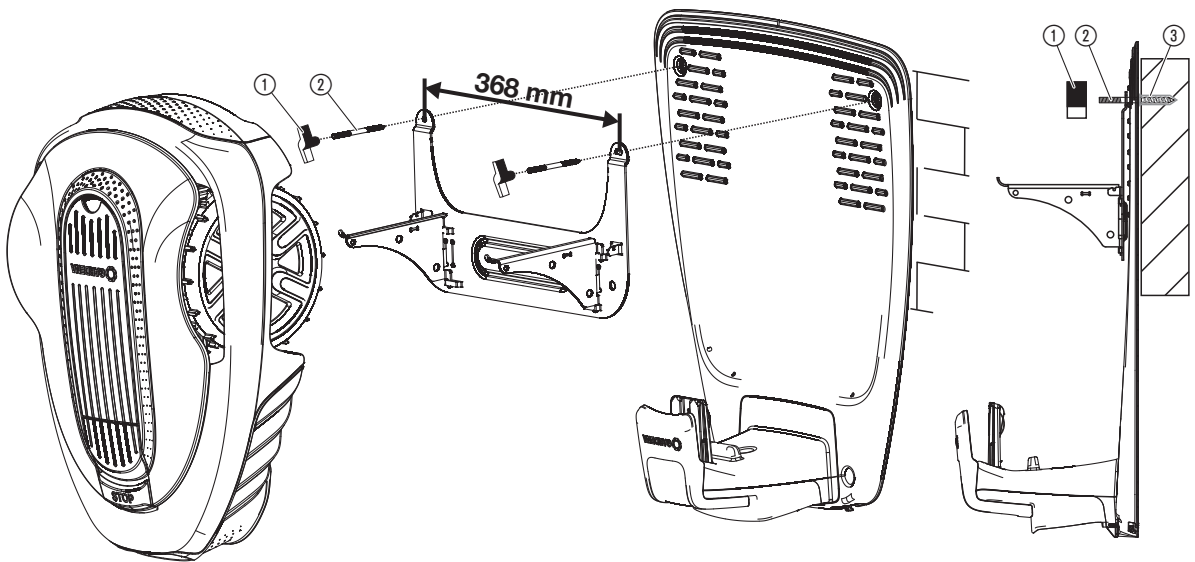

LT Montavimo instrukcija

Roboto vejamovės sieninis laikiklis

LV Montāžas instrukcija

Pļaušanas robota sienas stiprinājums

A1

A2

A3

B1