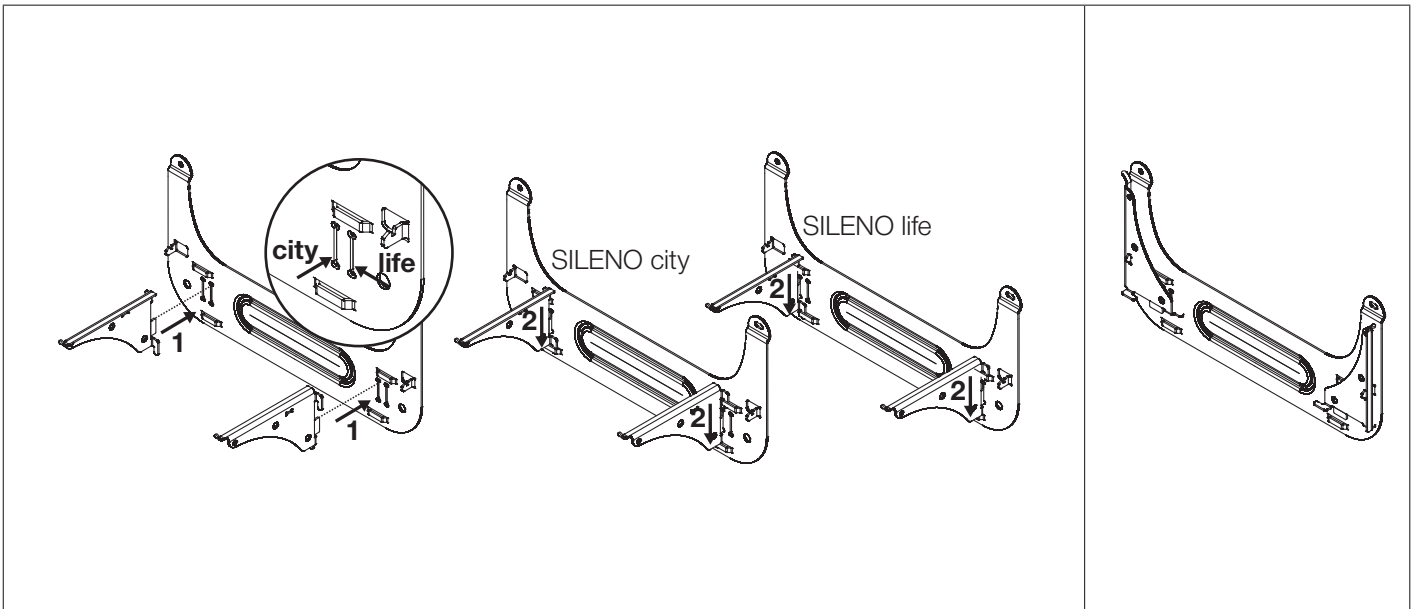

Art. 4045

- |  |   |
|--|---|
| <p><b>DE Montageanleitung</b><br/>Mähroboter-Wandhalterung</p> <hr/> <p><b>EN Assembly Instructions</b><br/>Robotic Mower Wall Hanger</p> <hr/> <p><b>FR Instructions de montage</b><br/>Support mural pour tondeuse robot</p> <hr/> <p><b>NL Montage-instructie</b><br/>Wandhouder voor robotmaaiers</p> <hr/> <p><b>SV Monteringsanvisning</b><br/>Vägghållare för robotgräsklippare</p> <hr/> <p><b>DA Monteringsvejledning</b><br/>Væggholder til robotplæneklipper</p> <hr/> <p><b>FI Asennusohje</b><br/>Robottiruohonleikkurin seinäpidike</p> <hr/> <p><b>NO Monteringsanvisning</b><br/>Veggoppheng til robotgressklipper</p> <hr/> <p><b>IT Istruzioni di montaggio</b><br/>Staffa da parete per robot rasaerba</p> <hr/> <p><b>ES Instrucciones de montaje</b><br/>Soporte mural para robot cortacésped</p> <hr/> <p><b>PT Instruções de montagem</b><br/>Suporte de parede para robot para cortar relva</p> <hr/> <p><b>PL Instrukcja montażu</b><br/>Uchwyt naścienny do kosiarki automatycznej</p> <hr/> <p><b>HU Szerelési útmutató</b><br/>Robotfűnyíró fal tartó</p> <hr/> <p><b>CS Návod k montáži</b><br/>Držák na zeď pro robotickou sekačku</p> | <p><b>SK Návod na montáž</b><br/>Držiak na stenu pre robotickú kosačku</p> <hr/> <p><b>EL Οδηγίες συναρμολόγησης</b><br/>Βάση τοίχου χορτοκοπτικού ρομπότ</p> <hr/> <p><b>RU Инструкция по монтажу</b><br/>Настенное крепление для газонокосилки-робота</p> <hr/> <p><b>SL Navodilo za montažo</b><br/>Stensko držalo za robotsko kosilnico</p> <hr/> <p><b>HR Uputa za montažu</b><br/>Zidni nosač za robotsku kosilicu</p> <hr/> <p><b>SR/BS Uputstvo za montažu</b><br/>Zidni nosač za robotsku kosilicu</p> <hr/> <p><b>UK Інструкції з монтажу</b><br/>Настінне кріплення для газонокосарки-робота</p> <hr/> <p><b>RO Instrucțiuni de utilizare</b><br/>Suport de perete pentru robotul de tuns iarbă</p> <hr/> <p><b>TR Montaj kılavuzu</b><br/>Robotik çim biçme makinesi duvar braketi</p> <hr/> <p><b>BG Инструкция за монтаж</b><br/>Стенен държач за косачка-робот</p> <hr/> <p><b>SQ Instruktim montimi</b><br/>Mbjatëse muri i robotit kositës</p> <hr/> <p><b>ET Paigaldusjuhend</b><br/>Robotniiduki seinahoidik</p> <hr/> <p><b>LT Montavimo instrukcija</b><br/>Roboto vejamovės sieninis laikiklis</p> <hr/> <p><b>LV Montāžas instrukcija</b><br/>Pļaušanas robota sienas stiprinājums</p> |
|--|---|